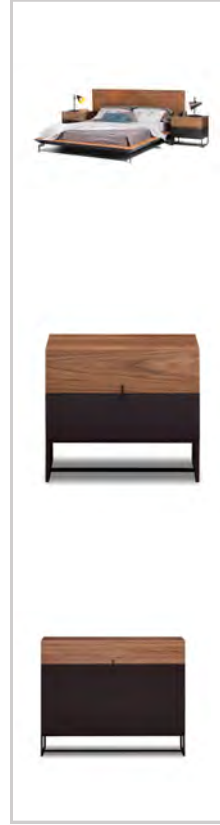

**Norden Karyola 1 adet**  
160×200 Hakiki Deri Kahverengi  
Ayak Rengi Bakır elektrostatik

**Folt Komodin 2 adet**  
60×47 h:53  
Ceviz Kaplama Natürel Cila  
Mat LK22 Bakır Elektrostatik

**Folt Şifonyer 1 adet**  
110×47 h:89cm  
Ceviz Kaplama Natürel Cila  
Mat LK22 Bakır Elektrostatik