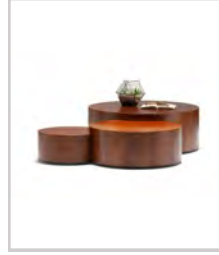

Orta Sehpa 1 adet
Cilalı Ceviz Ayna

Zen Orta Sehpa 3lü 1 adet
150*80
Natürel Ceviz Bakır Statik