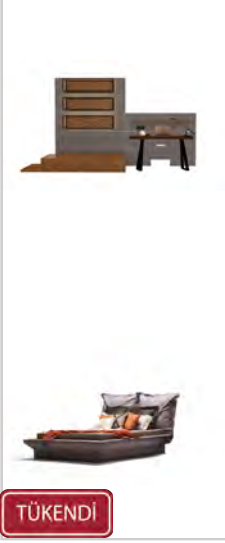

Çalışma Ünitesi 1 adet

Loft çalışma masası natürel cila - Bakır Elektrostatik
Loft TV Pano 165*3 mat fuga 2015
Lav TV Ünitesi rafı 138cm*1 natürel cila
Loft TV Ünitesi pano 165 cm*5 mat fuga 2015
Loft TV sehпасı tek çekmeceli 90cm *2 Natürel Cila
Loft TV Ünitesi baza 110cm *3 Natürel cila - Bakır Elektrostatik

Loft Karyola 1 adet

100 cm Karyola Fair 1110
Komodin Natürel Cila - Mat Fuga
2015- Bakır Elektrostatik