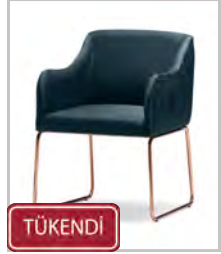

İnka Konsol
Natürel Cila
Bakır Parlak Bronz Ayna

İnka Sandalye 6 adet
Persan Benin 15
Bakır Parlak

TÜKENDİ