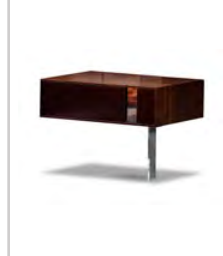

Rebel Komodin Sol 1 adet
Okalıptus - Mat Ral 060 20 05 - Parlak Metal
Natürel Cila Bakır Parlak

Rebel Komodin Sağ 1 adet
Okalıptus - mat ral 060 20 05 - parlak metal
Natürel Cila Bronz Ayna
Bakır Parlak