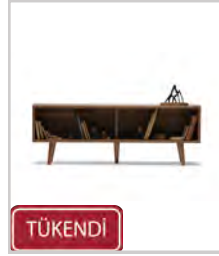

Rebel Sandalye 6 adet
Lara 1006 Natürel Ceviz

Retro Kitaplık 1 adet
180cm
Natürel Ceviz

TÜKENDİ