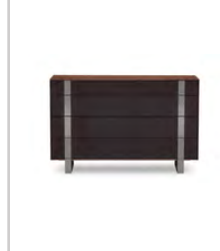

Rebel Komodin 2 adet
60*46 h: 46 Komodin rengi: okalıptus
Çekmece: Mat Ral 060 20 05
Ayak-Kulp Parlak Metal
Başucu genişliği: 265

Rebel Şifonyer 1 adet
120*46 h: 88,5 Gövde Rengi: Okalıptus
Çekmece: Mat Ral 060 20 05
Ayak-Kulp Parlak Metal
Başucu genişliği: 265