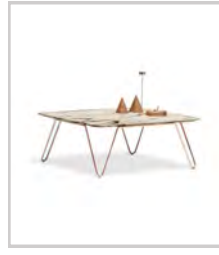

Dragos Yan Sehpa 1 adet  
Cilalı ceviz

Orta Sehpa 1 adet  
Cilalı Ceviz Ayna

68 Üçgen Sehpa 1 adet  
56\*56 h:58  
Parlak Gri

Miro Yan Sehpa 1 adet  
Ceviz Marküteri kpl. Bakır Parlak

68 Üçgen Sehpa 1 adet  
56\*56 h:49  
Parlak Mavi