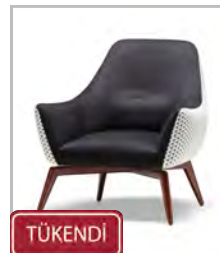

Lina Berjer 1 adet
İç kumaş Pinus PN1217
Dış Kumaş Ladin
Ayak Natürel cila

TÜKENDİ