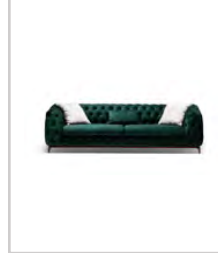

X Dresuar 1 adet
Parlak Metal-Cilalı ceviz

Tilia 3,5 lü Koltuk 1 adet
Naturel Cila Eski Kartela Gri Keten Kumaş
252cm