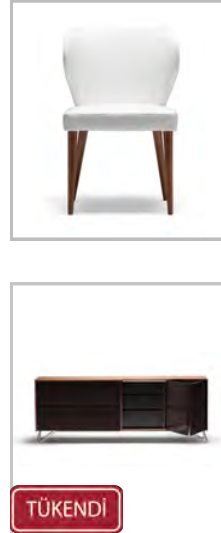

Miro Sandalye 4 adet
52*57 h:82,5cm
Kumaş Platanuss PL1001
Ayak: Natürel Cila