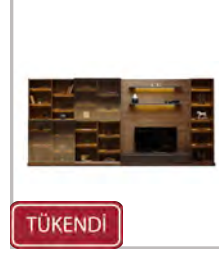

Mest Mermer TV Ünitesi 1 adet
245cm Sol
Pano Çekmece ve Kapak Rengi Mat LK17
Mermer Rengi Terra
Gövde Rengi Natürel cila

Librum TV Ünitesi 1 Adet
Küçük set 330(110Kpk+165 Pano+55 Kpksız)
Pano Rengi Mat Ral 8019
TV Sehпасı ve Gövde Natürel Cila Reflekte Cam

TÜKENDİ