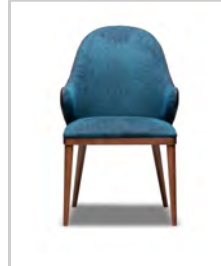

Roda Sandalye 2 adet
İç Kumaş Pier 1014
Dış Kumaş Zulu 1007

Roda Kolçaklı Sandalye 2 adet
İç Kumaş Pier 1014
Dış Kumaş Zulu 1007
Ayak Rengi: Natürel Cila