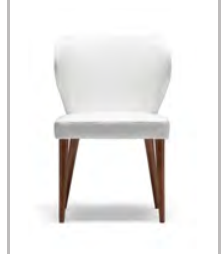

Miro Sandalye
Morfo Kumaş Ayaklar
Natürel Cila