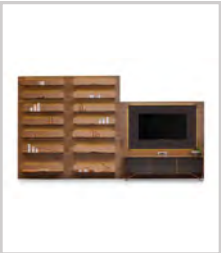

**Lins Koltuk 2,5lu 1 adet**  
176\*95 h:66 Kol:13 Karla 1001  
Ayak: Lins-Bakır Elektrostatik  
1 adet 45\*45 Liva Kirlent Karla 1001  
1 adet 45\*45 Tomas Zümrüt Çikolata

**Miro Koltuk 3,5lu 1 adet**  
253\*90 h:66 Eligo 1003  
Ayak: Natural Cila  
1 adet 55\*55 Kirlent Façalı Zümrüt Çikolata  
1 adet 45\*45 Kirlent Façalı Fido 1102