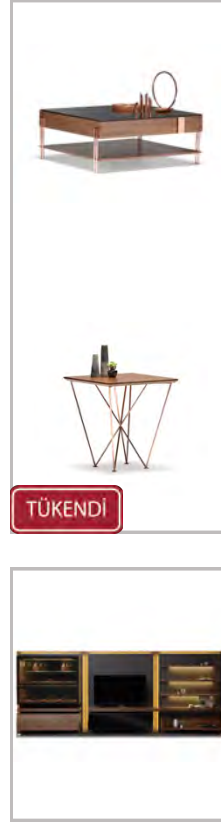

İnka Orta Sehpa 1 adet
106*103 h:44cm
Üst Ayna Bronz
Gövde ve Çekmece Rengi: Natürel Cila
Kulp ve Ayak Rengi: Bakir parlak