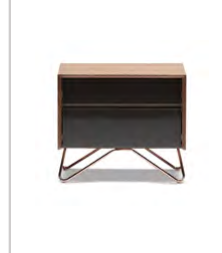

Miro Şifonyer 1 adet
110*49 cm
Natürel Cila Parlak 8019
Bakır Parlak

Miro Komodin 2 adet
60 cm
Natürel Cila Parlak 8019
Bakır Parlak