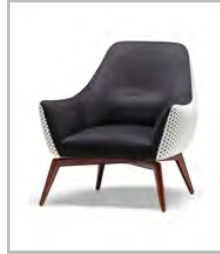

Vega Berjer 2 adet
Eligo 1011
Parlak Metal

Lina Berjer 1 adet
İç Kumaş Pinus 1217
Dış Kumaş Ladin
Naturel Cila