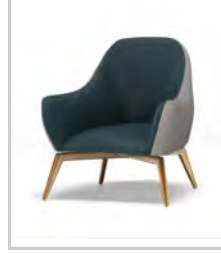

Lina Berjer 1 adet
İç Kumaş: Pinus 1217
Dış Kumaş: Ladin 1001
Ayak Rengi: Natürel Ceviz