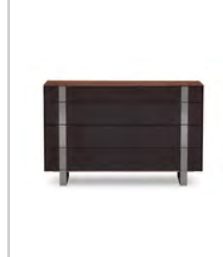

Rebel Komodin Sağ 1 adet
Okalıptus - mat ral 060 20 05 - parlak metal
Natürel Cila Bronz Ayna
Bakır Parlak

Rebel Şifonyer 1 adet
Okalıptus - Mat Ral 060 20 05 - Parlak Metal