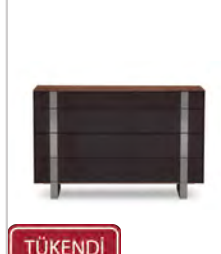

Rebel Şifonyer 1 adet
120 cm
Okalıptus Kaplama

TÜKENDİ