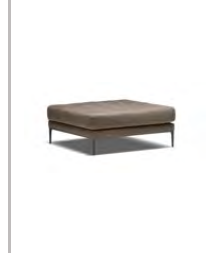

Lins Puf 1 adet
Kozmo 1014
95*95 h:38
Ayak Rengi Bakır Elektrostatik
-