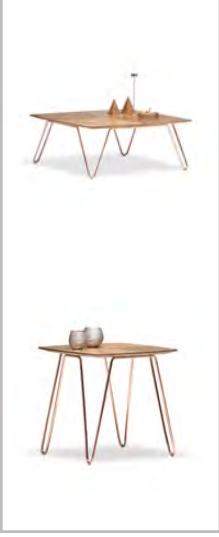

Miro Mermer Yan Sehpa 1 adet
Mermer Venüs Gri
Ayak:Parlak Bakır
60*60cm h:60,5

Miro Yan Sehpa 1 adet
60*60cm h:60,5
Tabla Marküteri Natürel cila
Ayak Rengi Bakır Parlak

Miro Mermer Orta Sehpa 2 adet
103*103cm h:41,5
Mermer Venüs Gri
Ayak:Parlak Bakır