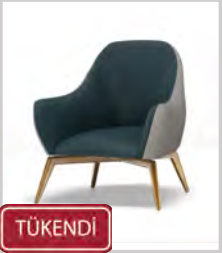

Talo Koltuk 3.5lu 1 adet
Lara 1006 Ayak Rengi Parlak Metal
2 adet Pablo Dos: Pirlanta Kakao
1 adet Pablo Dos: Capella 1021

Lina Berjer 1 adet
İç Kumaş Pinus PN 1217
Dış Kumaş Ladin LD 1001
Ayak rengi Natürel Ceviz

TÜKENDİ