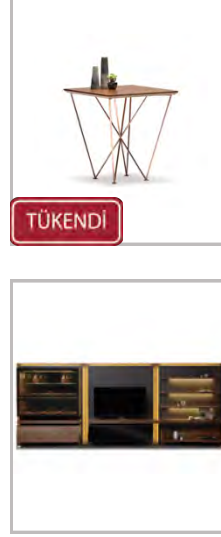

İnka Yan Sehpa 1 adet
55*55 h:60cm Örümcek Ayak
Tabla: Natürel Cila
Ayak Rengi: Bakir parlak