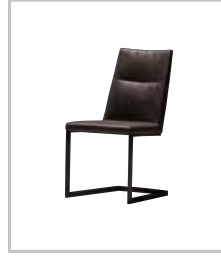

Miro Sandalye 4 adet
İç Kumaş R. : Platanus
Ayak : Naturel Ceviz

Ares Sandalye 4 adet
İç Kumaş R. : Arnor 1115 /
Ayak :B. Elektrostatik
Ayak Rengi: Natürel Ceviz