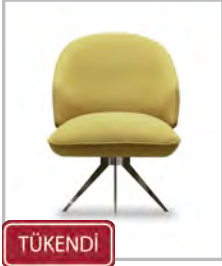

Arca Kanepa 2 adet
223cm Ayak rengi Parlak Metal Kumaş Dora
2 adet Pablo Borde: Dora, Fitol Uluz 1011
2 adet 45*45Torba Dikiş Dora 1001
2 adet 45*45 Torba Dikiş Lara 1010
2 adet 45*45 Torba Dikiş Oculu 1002

Osaka Berjer 2 adet
Lara 1010 Döner Ayak
Ayak: Parlak Metal
1 adet 45*45 Liva Kirlent Karla
1 adet 45*45 Tomas Zümrüt Çikolata
1 adet 35*55 Tomas Zümrüt Çikolata

TÜKENDİ