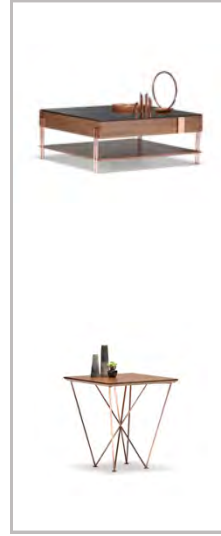

İnka Yan Sehpa 1 adet
55*55 h:60cm Örümcek Ayak
Tabla: Natürel Cila
Ayak Rengi: Bakır parlak

İnka TV Ünitesi 1 adet
414 cm Natürel Cila
Bronz Ayna
Bakır Parlak

İnka Orta Sehpa 1 adet
106*103 h:44cm
Üst Ayna Bronz
Gövde ve Çekmece Rengi: Natürel Cila
Kulp ve Ayak Rengi: Bakır parlak