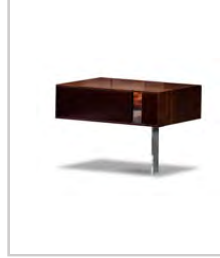

Margo Masa 1 adet
200*100cm
Üst Tabla Rengi Natürel ceviz
Ayak Rengi Natürel ceviz

Rebel Komodin 2 adet
60*46 h: 46 Komodin rengi: okalıptus
Çekmece: Mat Ral 060 20 05
Ayak-Kulp Parlak Metal
Başucu genişliği: 265