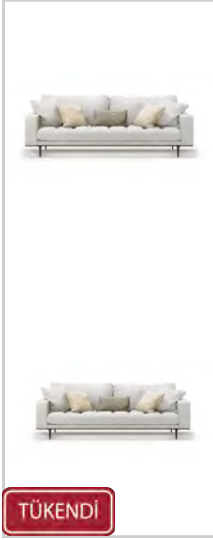

Lins 3.5lu Koltuk 1 adet
236×95 h:66 KOL 18 Karla 1001 Kumaş çektirme
Ayak modeli: Lins profilili
Ayak rengi: Bakır elektrostatik
1 Adet 45×45 Liva kirlent karla 1001
1 Adet kirlent 45×45 Tomas Zümrüt çikolata
1 Adet 35×55 Tomas zümrüt çikolata
1 Adet kirlent 45×45 Torba dikış karla 1001

Lins 2.5lu Koltuk 1 adet
236×95 h:66 KOL 18 Karla 1001 Kumaş çektirme
Ayak modeli: Lins profilili Ayak rengi: Bakır elektrostatik
1 Adet kirlent 45×45 Torba dikış karla 1001
1 Adet 45×45 Liva kirlent karla 1001

TÜKENDİ