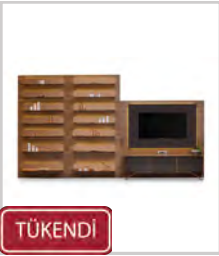

Miro Gardırop 1 adet
275cm
Gardırop Menteşeli 3 göz 6 kapak: 2748 h:2464