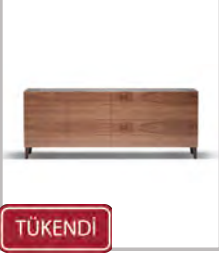

Lav TV Ünitesi Set
Üst Tabla: Kayrak
Gövde: Natural Ceviz
Ayak: Lav Ayak, B.elektrostatik

Lav Konsol 1 adet
Üst Tabla: Kayrak
Gövde: Natural Ceviz
Ayak: Lav Ayak, B.elektrostatik