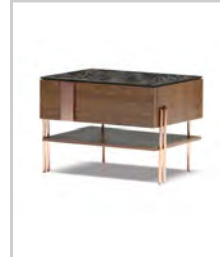

İnka Şifonyer 1 adet
Natürel cila Bronz ayna
Bakır Parlak

İnka Komodin 2 adet
Natürel cila Bronz ayna
Bakır Parlak