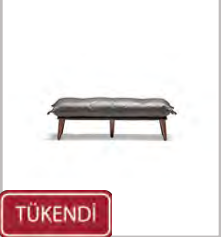

Lav Puf 1 adet
200*160 cm Natürel Cila
Arnor 1115

TÜKENDİ