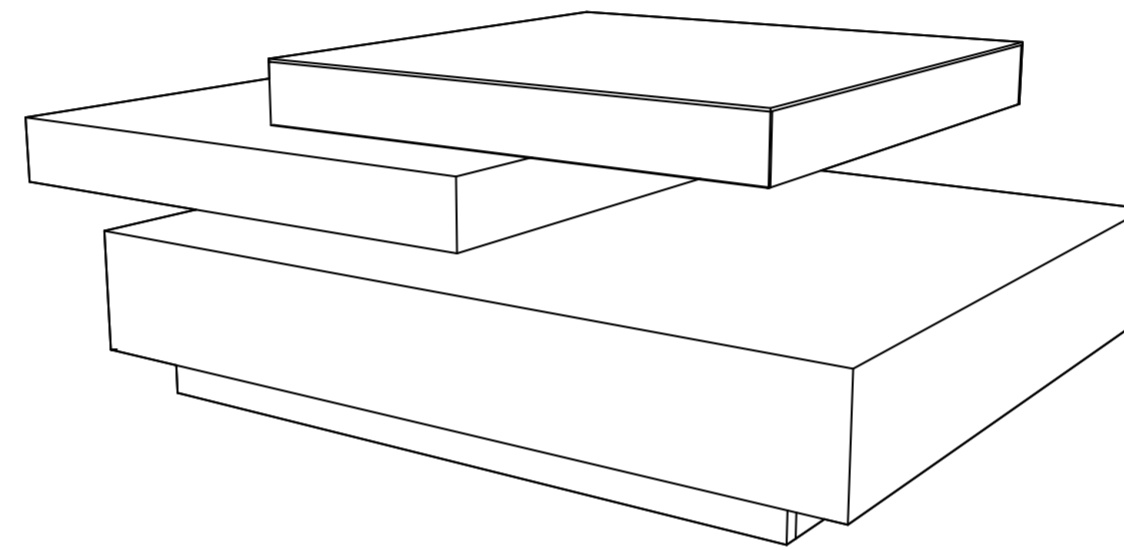

fuga

Nero Orta Sehpa

Nero Orta Sehpa

fuga

133 cm / 52.1 inch

105 cm / 40.9 inch

39 cm / 15.4 inch

fuga