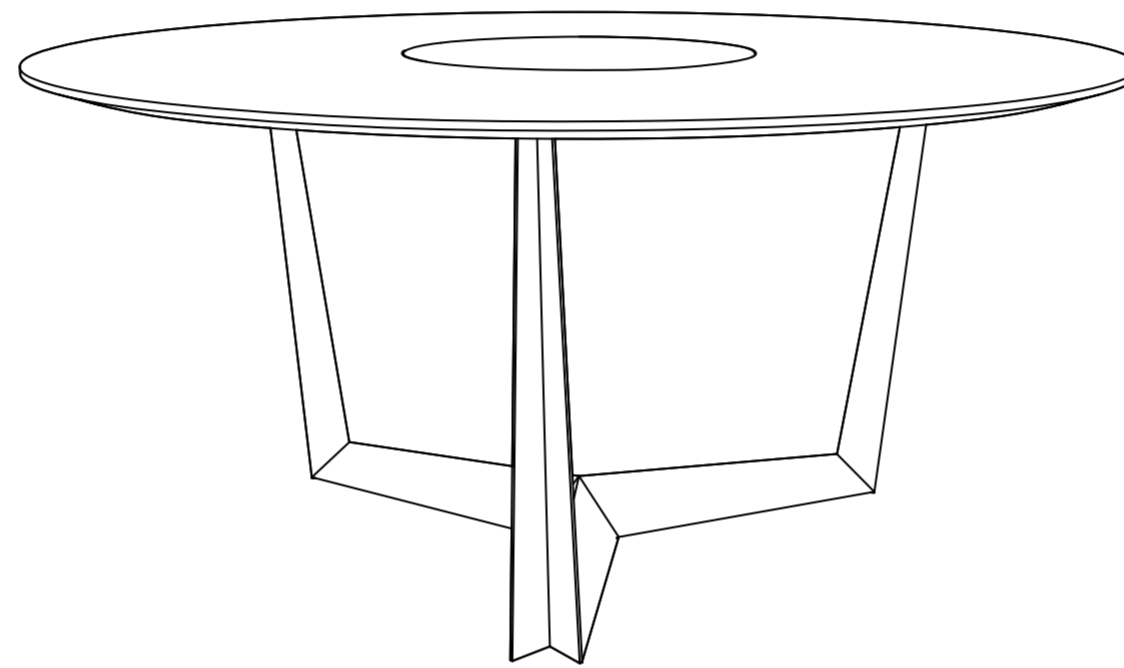

fuga

Mest Masa

Mest Masa

138 cm / 54.3 inch

138 cm / 54.3 inch

75 cm / 29.6 inch

fuga

Fuga Mobilya

Genel Merkez

S.S. Mermerciler Sanayi Sitesi 32. Sk.
No:14. Köseler Köyü Dilovası/Kocaeli

@fugamobilya
+90 850 222 38 42
info@fugamobilya.com

Mest Masa

160 cm / 63.0 inch

160 cm / 63.0 inch

75 cm / 29.6 inch