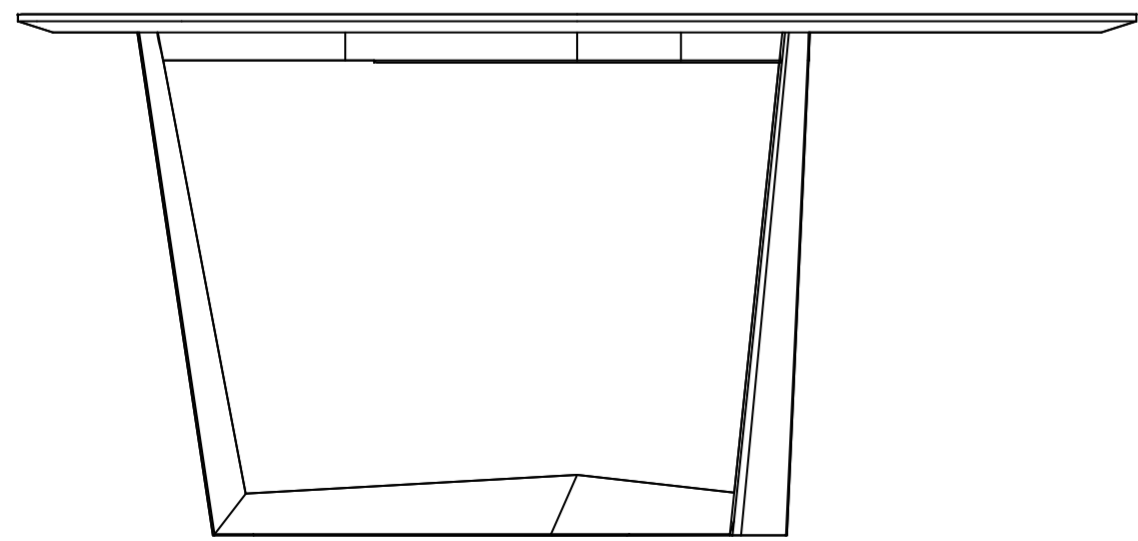

fuga

Mest Masa

Mest Masa

138 cm / 54.3 inch

138 cm / 54.3 inch

75 cm / 29.6 inch

fuga

Fuga Mobilya

Genel Merkez

S.S. Mermerciler Sanayi Sitesi 32. Sk.
No:14. Köseler Köyü Dilovası/Kocaeli

@fugamobilya
+90 850 222 38 42
info@fugamobilya.com

Mest Masa

160 cm / 63.0 inch

160 cm / 63.0 inch

75 cm / 29.6 inch