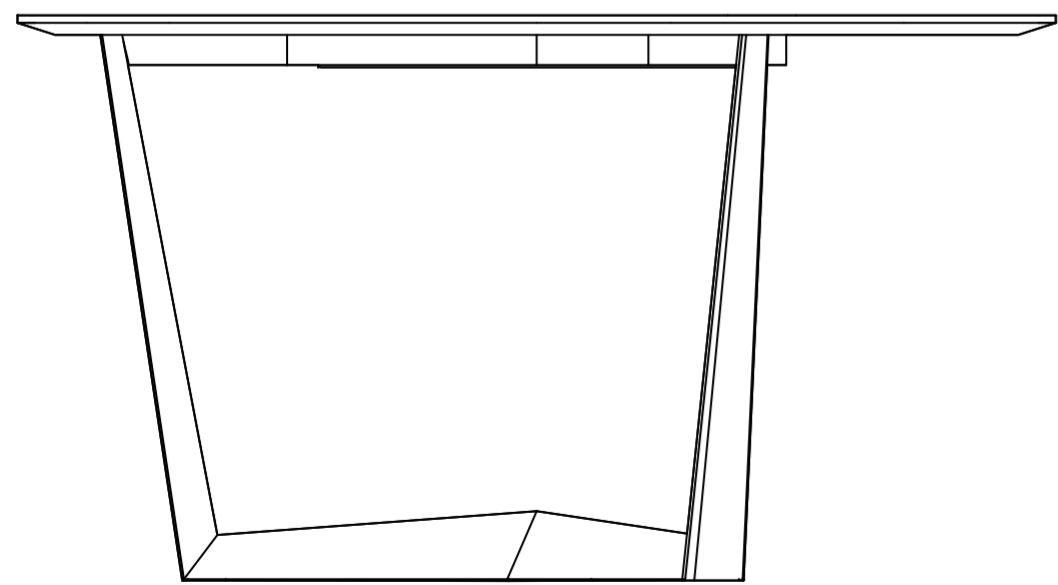

fuga

Mest Masa

Mest Masa

138 cm / 54.3 inch

138 cm / 54.3 inch

75 cm / 29.6 inch

fuga

Fuga Mobilya

Genel Merkez

S.S. Mermerciler Sanayi Sitesi 32. Sk.
No:14. Köseler Köyü Dilovası/Kocaeli

@fugamobilya
+90 850 222 38 42
info@fugamobilya.com

Mest Masa

160 cm / 63.0 inch

160 cm / 63.0 inch

75 cm / 29.6 inch