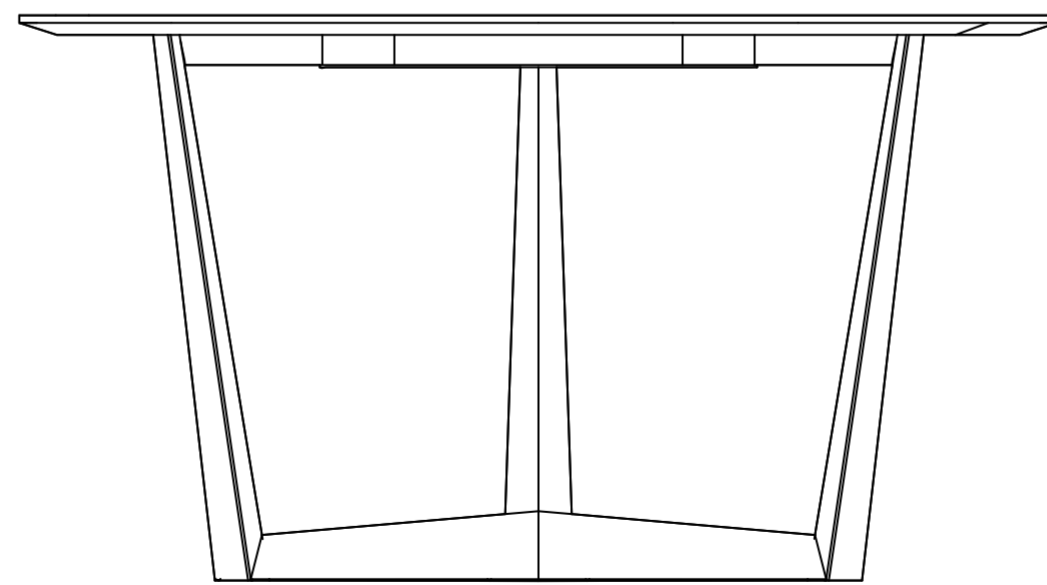

fuga

Mest Masa

Mest Masa

138 cm / 54.3 inch

138 cm / 54.3 inch

75 cm / 29.6 inch

fuga

Fuga Mobilya

Genel Merkez

S.S. Mermerciler Sanayi Sitesi 32. Sk.
No:14. Köseler Köyü Dilovası/Kocaeli

@fugamobilya
+90 850 222 38 42
info@fugamobilya.com

Mest Masa

160 cm / 63.0 inch

160 cm / 63.0 inch

75 cm / 29.6 inch