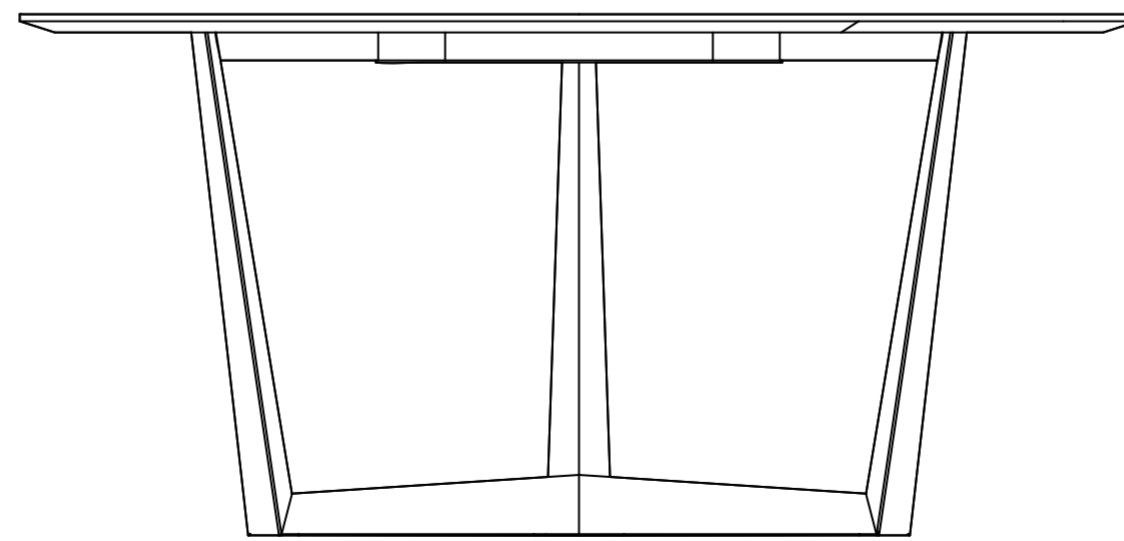

Genel Merkez

S.S. Mermerciler Sanayi Sitesi 32. Sk.
No:14. Köseler Köyü Dilovası/Kocaeli

@fugamobilya
+90 850 222 38 42
info@fugamobilya.com

Mest Masa

160 cm / 63.0 inch

160 cm / 63.0 inch

75 cm / 29.6 inch