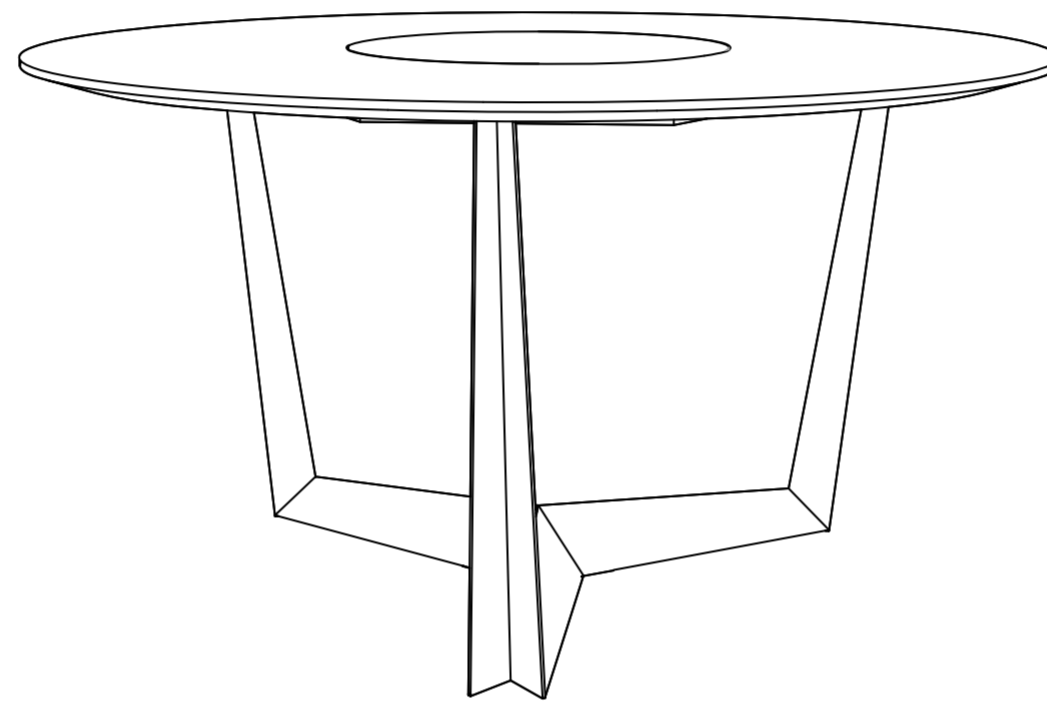

fuga

Mest Masa

Mest Masa

138 cm / 54.3 inch

138 cm / 54.3 inch

75 cm / 29.6 inch

fuga

Fuga Mobilya

Genel Merkez

S.S. Mermerciler Sanayi Sitesi 32. Sk.
No:14. Köseler Köyü Dilovası/Kocaeli

@fugamobilya
+90 850 222 38 42
info@fugamobilya.com

Mest Masa

160 cm / 63.0 inch

160 cm / 63.0 inch

75 cm / 29.6 inch