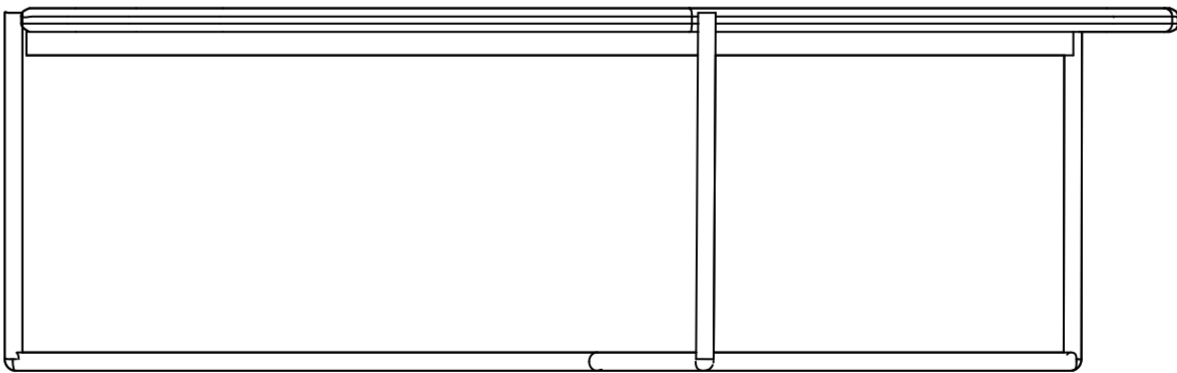

# Mest Orta Sehpa

73 cm / 28.7 inch

55 cm / 21.5 inch

31 cm / 12.1 inch

# Mest Orta Sehpa

73 cm / 28.8 inch

87 cm / 34.2 inch

31 cm / 12.1 inch

# Mest Orta Sehpa

125 cm / 49.4 inch

98 cm / 38.7 inch

31 cm / 12.1 inch

# Mest Orta Sehpa

39 cm  
/ 15.2 inch

73 cm / 28.7 inch

55 cm / 21.5 inch