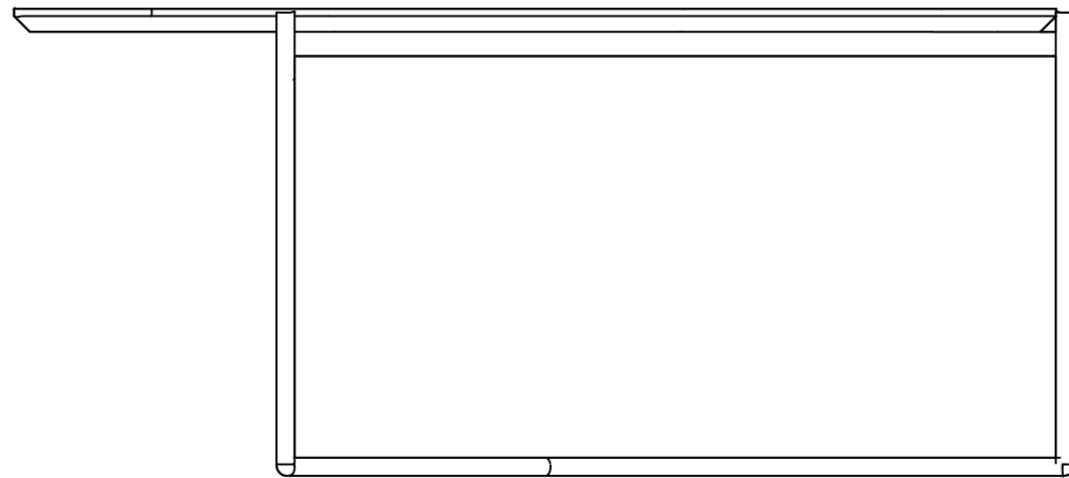

# Mest Orta Sehpa

125 cm / 49.4 inch

98 cm / 38.7 inch

31 cm / 12.1 inch

# Mest Orta Sehpa

39 cm  
/ 15.2 inch

73 cm / 28.7 inch

55 cm / 21.5 inch

# Mest Orta Sehpa

73 cm / 28.8 inch

87 cm / 34.2 inch

39 cm / 15.2 inch

# Mest Orta Sehpa

39 cm / 15.2 inch

125 cm / 49.4 inch

98 cm / 38.7 inch