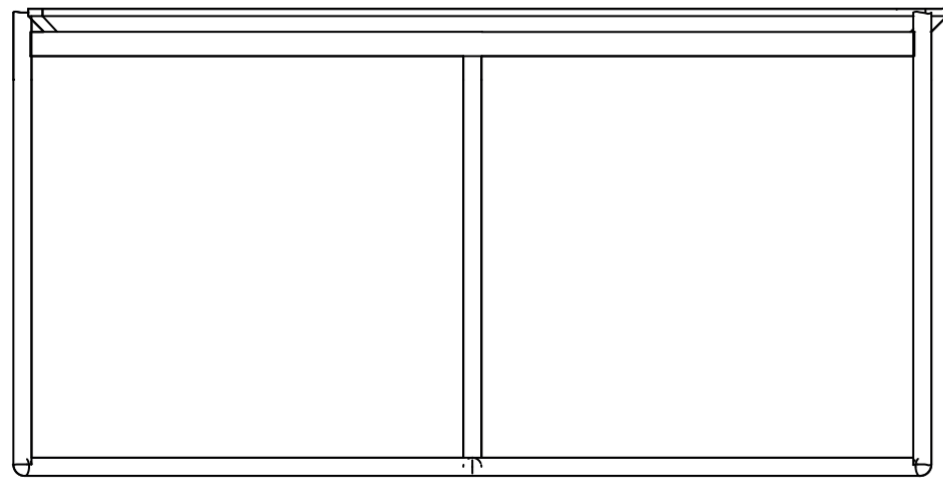

# Mest Orta Sehpa

125 cm / 49.4 inch

98 cm / 38.7 inch

31 cm / 12.1 inch

# Mest Orta Sehpa

39 cm  
/ 15.2 inch

73 cm / 28.7 inch

55 cm / 21.5 inch

# Mest Orta Sehpa

73 cm / 28.8 inch

87 cm / 34.2 inch

39 cm / 15.2 inch

# Mest Orta Sehpa

39 cm / 15.2 inch

125 cm / 49.4 inch

98 cm / 38.7 inch