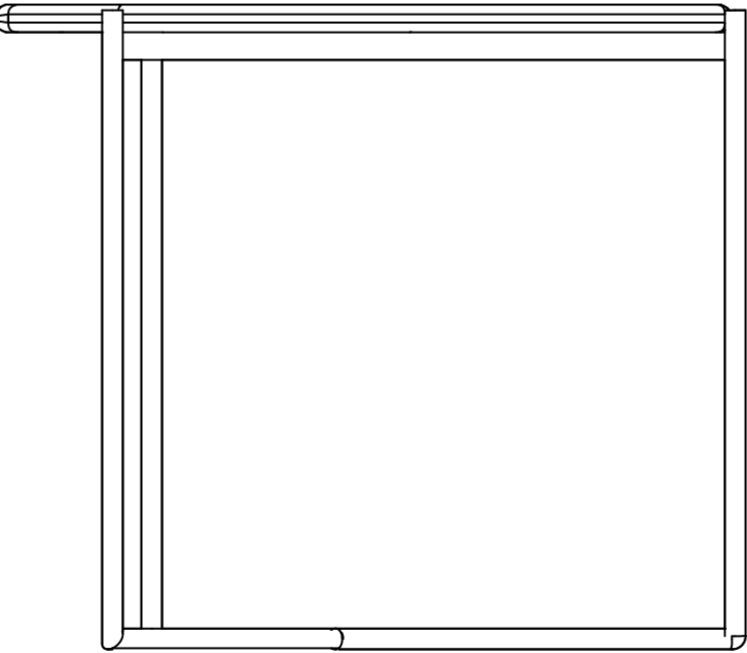

# Mest Orta Sehpa

39 cm  
/ 15.2 inch

73 cm / 28.7 inch

55 cm / 21.5 inch

# Mest Orta Sehpa

73 cm / 28.8 inch

87 cm / 34.2 inch

39 cm / 15.2 inch

# Mest Orta Sehpa

39 cm / 15.2 inch

125 cm / 49.4 inch

98 cm / 38.7 inch

# Mest Orta Sehpa

73 cm / 28.7 inch

55 cm / 21.5 inch

47 cm / 18.4 inch

**fuga**