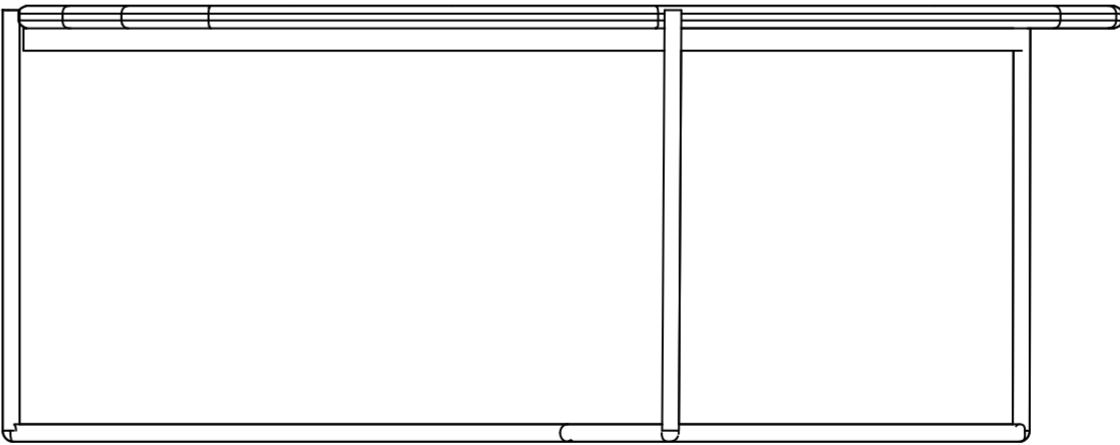

# Mest Orta Sehpa

125 cm / 49.4 inch

98 cm / 38.7 inch

31 cm / 12.1 inch

# Mest Orta Sehpa

39 cm  
/ 15.2 inch

73 cm / 28.7 inch

55 cm / 21.5 inch

# Mest Orta Sehpa

73 cm / 28.8 inch

87 cm / 34.2 inch

39 cm / 15.2 inch

# Mest Orta Sehpa

39 cm / 15.2 inch

125 cm / 49.4 inch

98 cm / 38.7 inch