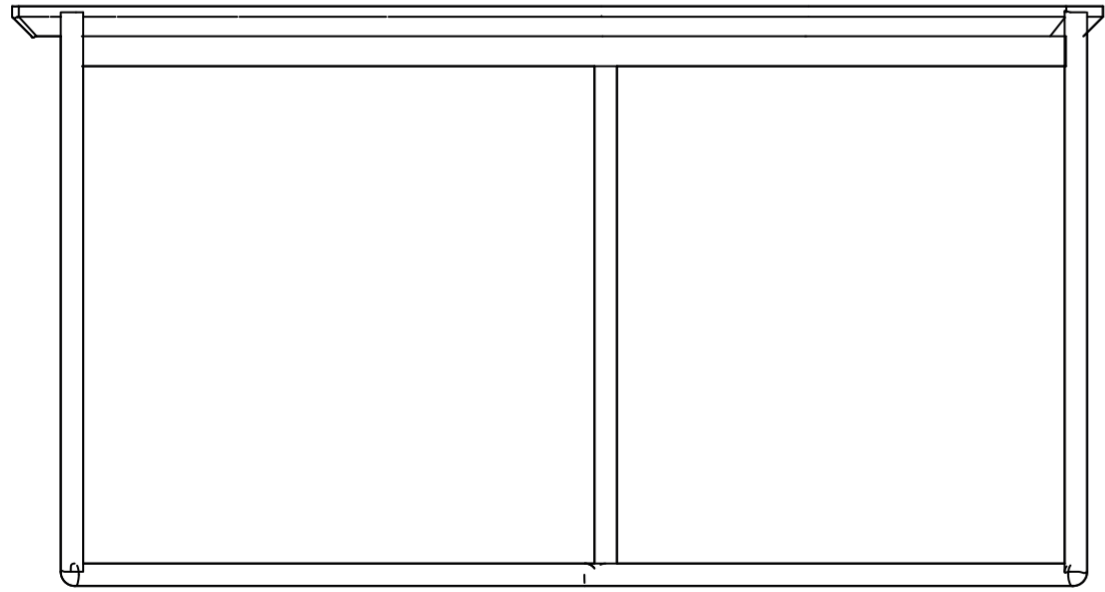

# Mest Orta Sehpa

73 cm / 28.8 inch

87 cm / 34.2 inch

31 cm / 12.1 inch

# Mest Orta Sehpa

125 cm / 49.4 inch

98 cm / 38.7 inch

31 cm / 12.1 inch

# Mest Orta Sehpa

39 cm  
/ 15.2 inch

73 cm / 28.7 inch

55 cm / 21.5 inch

# Mest Orta Sehpa

73 cm / 28.8 inch

87 cm / 34.2 inch

39 cm / 15.2 inch