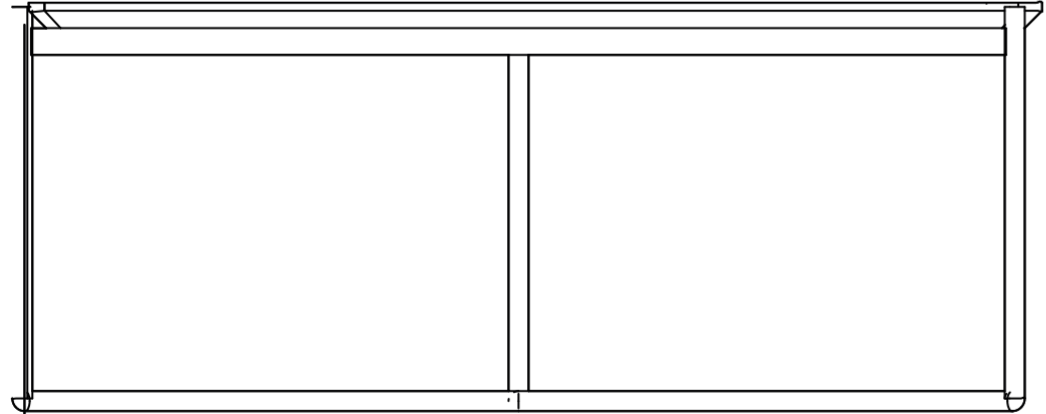

# Mest Orta Sehpa

73 cm / 28.7 inch

55 cm / 21.5 inch

31 cm / 12.1 inch

# Mest Orta Sehpa

73 cm / 28.8 inch

87 cm / 34.2 inch

31 cm / 12.1 inch

# Mest Orta Sehpa

125 cm / 49.4 inch

98 cm / 38.7 inch

31 cm / 12.1 inch

# Mest Orta Sehpa

39 cm  
/ 15.2 inch

73 cm / 28.7 inch

55 cm / 21.5 inch