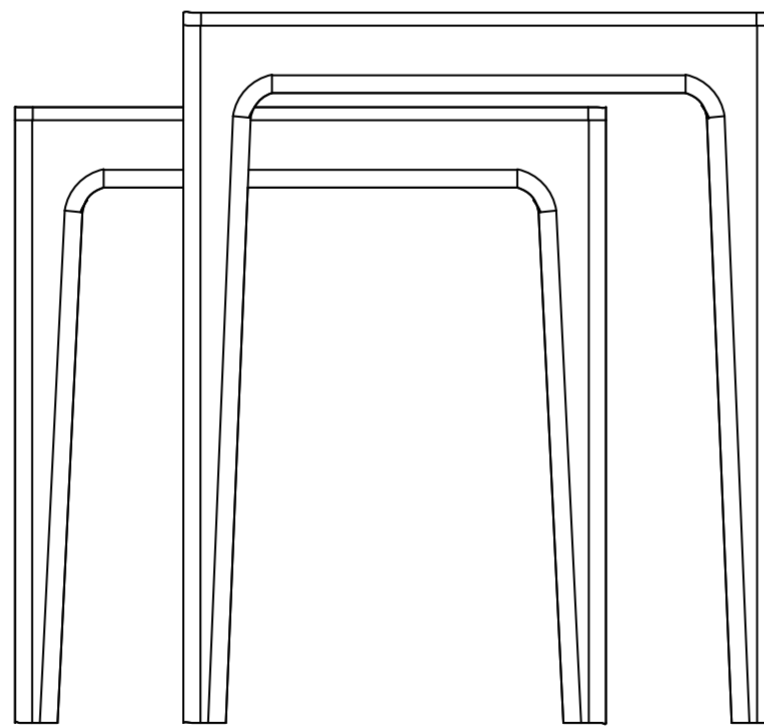

fuga

Pura Zigon Sehpa

Pura Zigon Sehpa

fuga

— 55 cm / 21.7 inch —

— 55 cm / 21.7 inch —

— 55 cm / 21.7 inch —

Pura Zigon Sehpa

fuga

— 50 cm / 19.7 inch —

— 50 cm / 19.7 inch —

— 60 cm / 23.7 inch —

fuga

Fuga Mobilya

Genel Merkez

S.S. Mermerciler Sanayi Sitesi 32. Sk.
No:14. Köseler Köyü Dilovası/Kocaeli