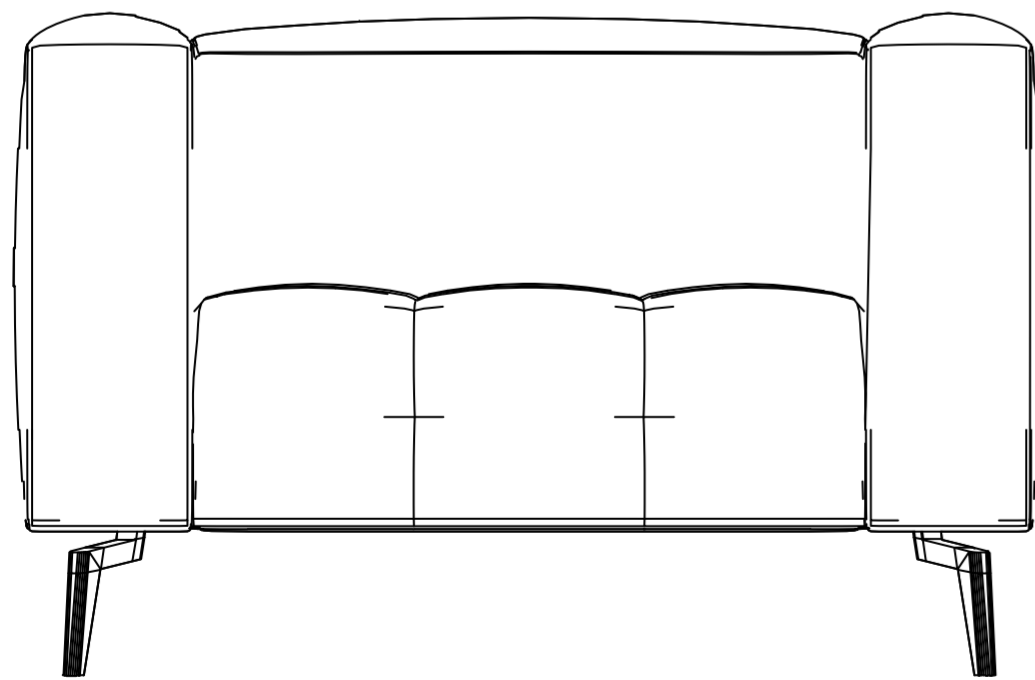

fuga

Mest Tekli Koltuk

Mest Tekli Koltuk

79 cm / 31.0 inch

90 cm / 35.5 inch

65 cm / 25.5 inch

Mest Tekli Koltuk

101 cm / 39.8 inch

90 cm / 35.5 inch

65 cm / 25.5 inch

Mest Tekli Koltuk

fuga

117 cm / 46.2 inch

90 cm / 35.5 inch

65 cm / 25.5 inch

Mest 1,5'lu Koltuk

fuga

106 cm / 40.6 inch

90 cm / 35.5 inch

65 cm / 25.5 inch

Mest 1,5'lu Koltuk

fuga

128 cm / 50.5 inch

90 cm / 35.5 inch