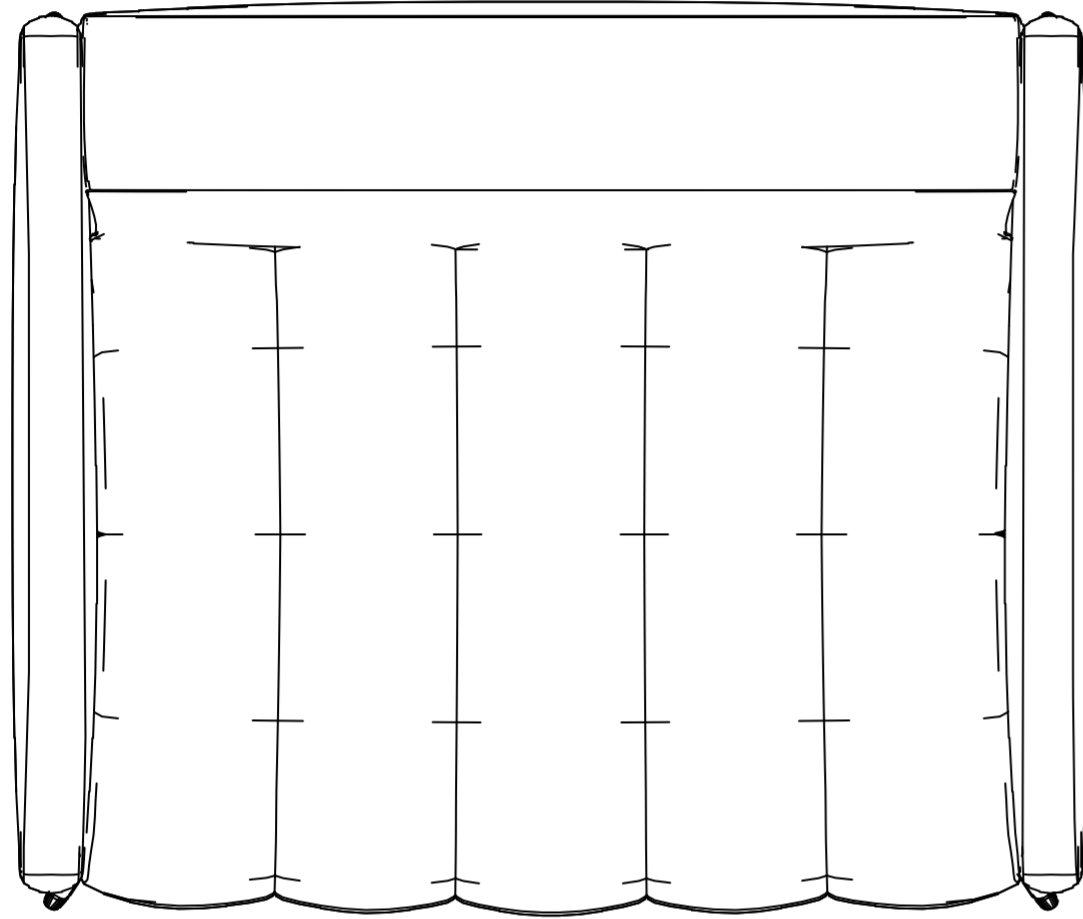

fuga

Mest Tekli Koltuk

Mest Tekli Koltuk

79 cm / 31.0 inch

90 cm / 35.5 inch

65 cm / 25.5 inch

Mest Tekli Koltuk

101 cm / 39.8 inch

90 cm / 35.5 inch

65 cm / 25.5 inch

Mest Tekli Koltuk

fuga

117 cm / 46.2 inch

90 cm / 35.5 inch

65 cm / 25.5 inch

Mest 1,5'lu Koltuk

fuga

106 cm / 40.6 inch

90 cm / 35.5 inch

65 cm / 25.5 inch

Mest 1,5'lu Koltuk

fuga

128 cm / 50.5 inch

90 cm / 35.5 inch