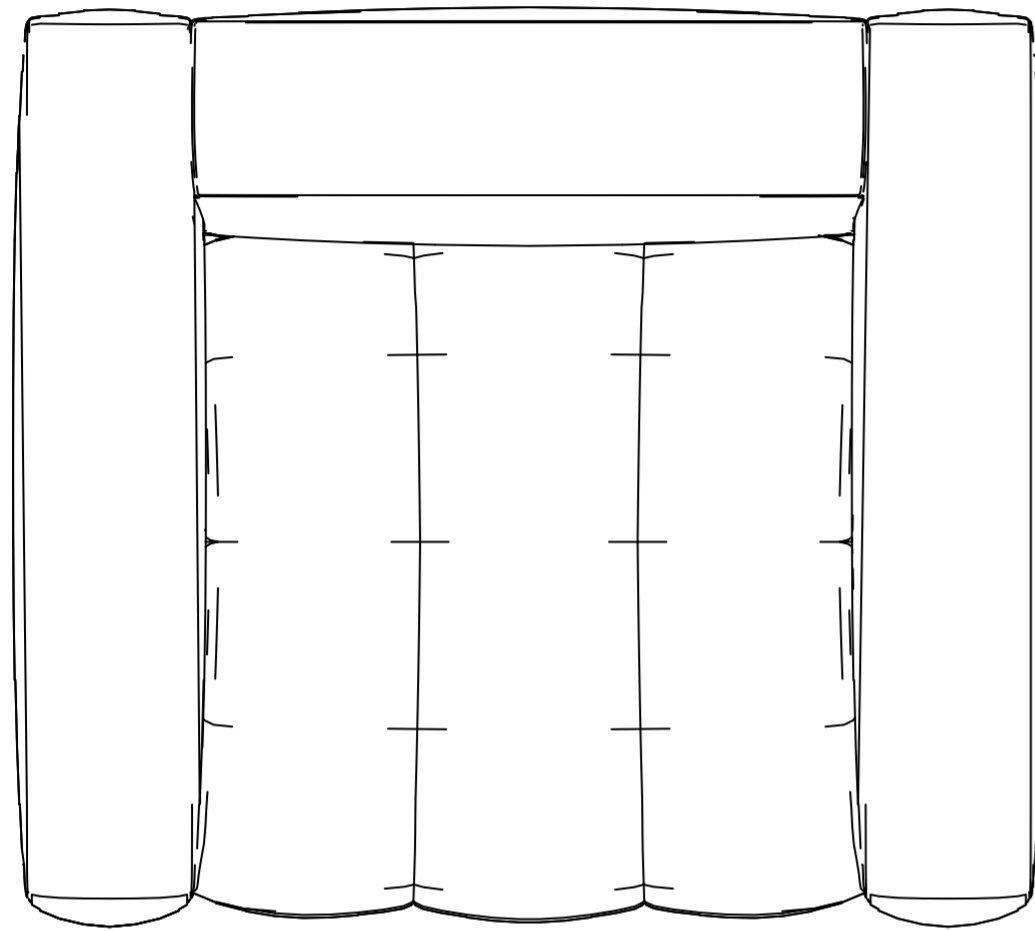

fuga

Mest Tekli Koltuk

Mest Tekli Koltuk

79 cm / 31.0 inch

90 cm / 35.5 inch

65 cm / 25.5 inch

Mest Tekli Koltuk

101 cm / 39.8 inch

90 cm / 35.5 inch

65 cm / 25.5 inch

Mest Tekli Koltuk

fuga

117 cm / 46.2 inch

90 cm / 35.5 inch

65 cm / 25.5 inch

Mest 1,5'lu Koltuk

fuga

106 cm / 40.6 inch

90 cm / 35.5 inch

65 cm / 25.5 inch

Mest 1,5'lu Koltuk

fuga

128 cm / 50.5 inch

90 cm / 35.5 inch