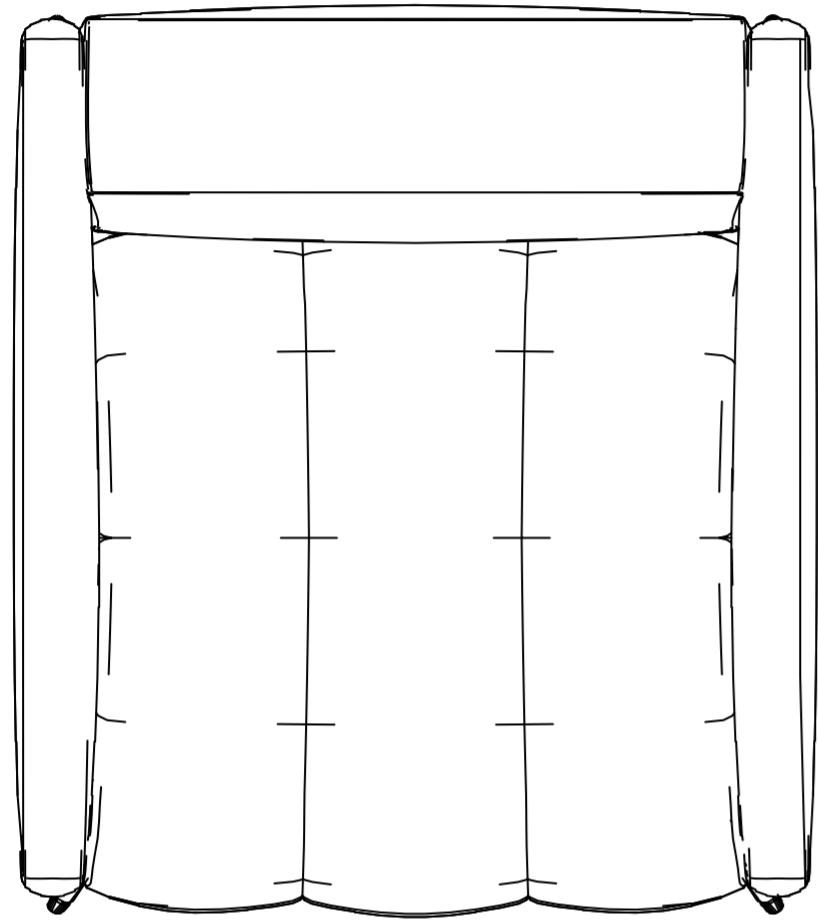

fuga

Mest Tekli Koltuk

Mest Tekli Koltuk

79 cm / 31.0 inch

90 cm / 35.5 inch

65 cm / 25.5 inch

Mest Tekli Koltuk

101 cm / 39.8 inch

90 cm / 35.5 inch

65 cm / 25.5 inch

Mest Tekli Koltuk

fuga

117 cm / 46.2 inch

90 cm / 35.5 inch

65 cm / 25.5 inch

Mest 1,5'lu Koltuk

fuga

106 cm / 40.6 inch

90 cm / 35.5 inch

65 cm / 25.5 inch

Mest 1,5'lu Koltuk

fuga

128 cm / 50.5 inch

90 cm / 35.5 inch