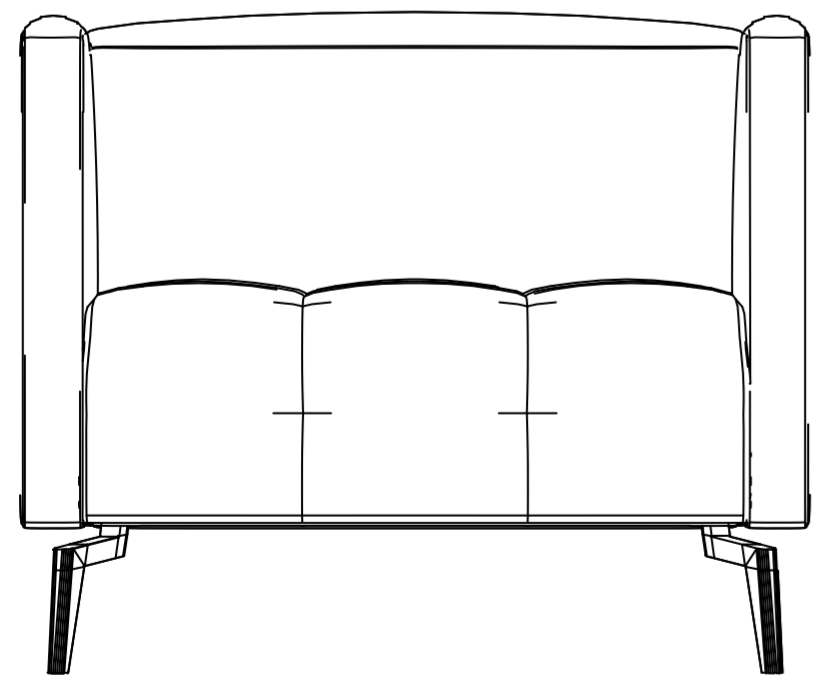

fuga

Mest Tekli Koltuk

Mest Tekli Koltuk

79 cm / 31.0 inch

90 cm / 35.5 inch

65 cm / 25.5 inch

Mest Tekli Koltuk

101 cm / 39.8 inch

90 cm / 35.5 inch

65 cm / 25.5 inch

Mest Tekli Koltuk

fuga

117 cm / 46.2 inch

90 cm / 35.5 inch

65 cm / 25.5 inch

Mest 1,5'lu Koltuk

fuga

106 cm / 40.6 inch

90 cm / 35.5 inch

65 cm / 25.5 inch

Mest 1,5'lu Koltuk

fuga

128 cm / 50.5 inch

90 cm / 35.5 inch