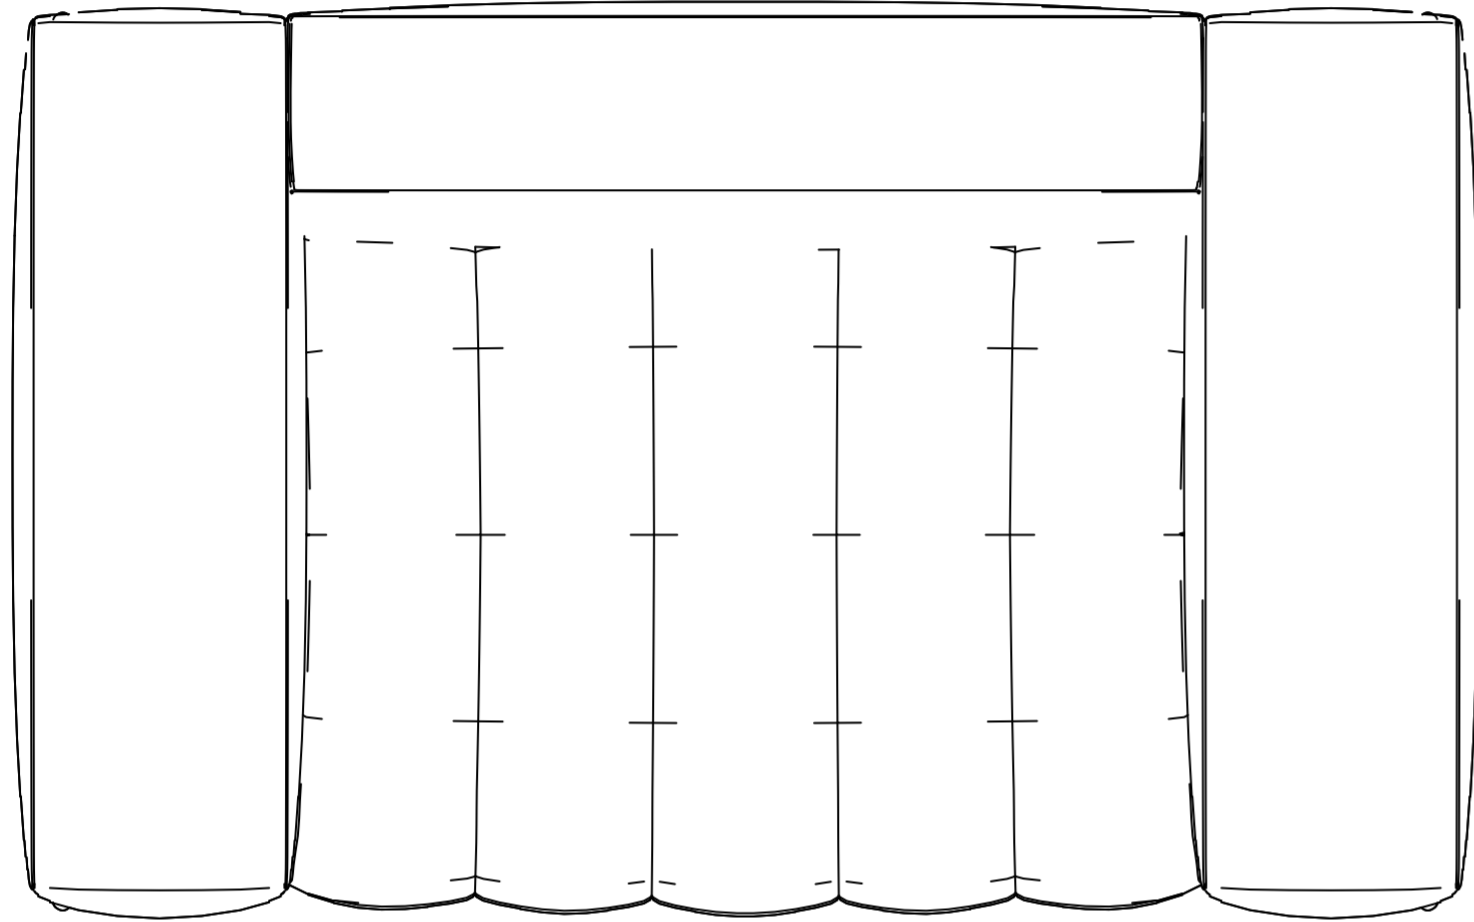

Mest 1,5'lu Koltuk

fuga

144 cm / 56.9 inch

90 cm / 35.5 inch

65 cm / 25.5 inch