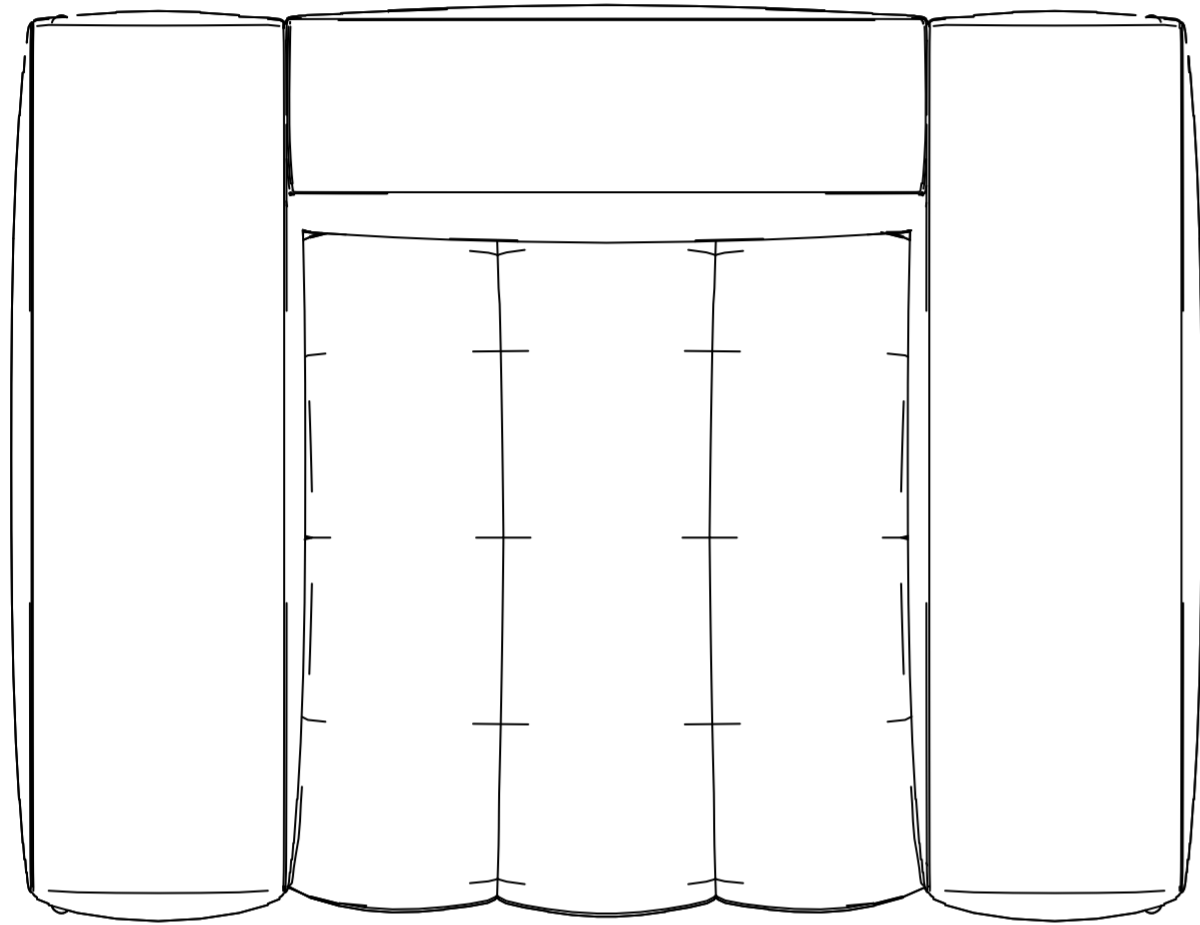

fuga

Mest Tekli Koltuk

Mest Tekli Koltuk

79 cm / 31.0 inch

90 cm / 35.5 inch

65 cm / 25.5 inch

Mest Tekli Koltuk

101 cm / 39.8 inch

90 cm / 35.5 inch

65 cm / 25.5 inch

Mest Tekli Koltuk

fuga

117 cm / 46.2 inch

90 cm / 35.5 inch

65 cm / 25.5 inch

Mest 1,5'lu Koltuk

fuga

106 cm / 40.6 inch

90 cm / 35.5 inch

65 cm / 25.5 inch

Mest 1,5'lu Koltuk

fuga

128 cm / 50.5 inch

90 cm / 35.5 inch