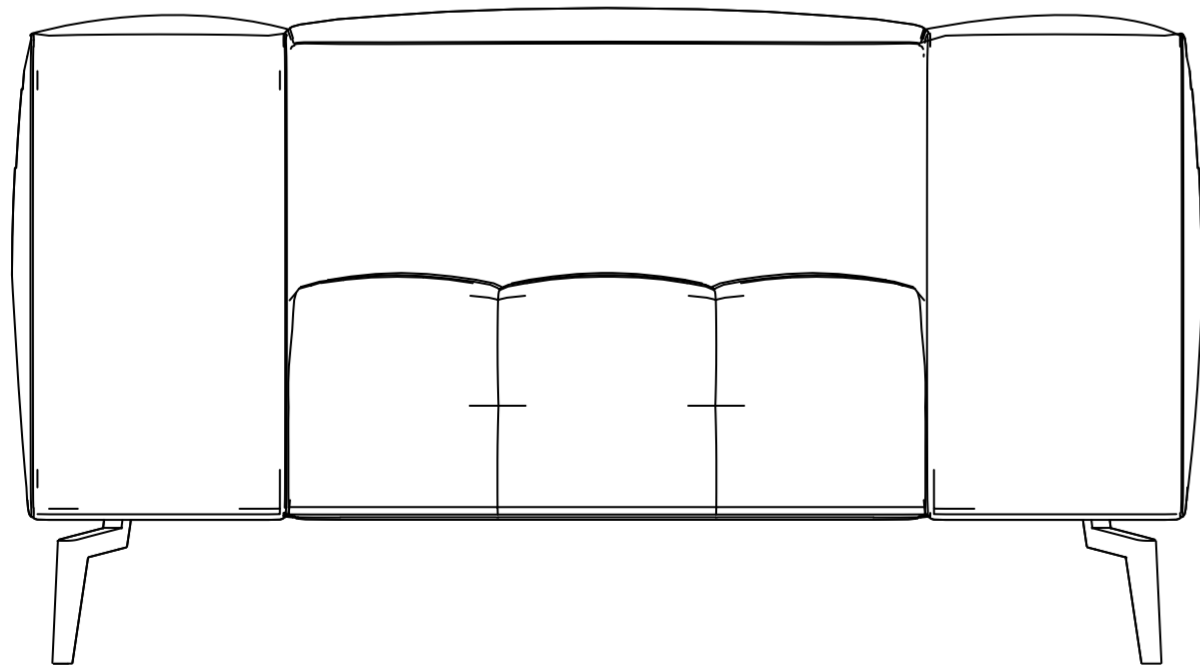

fuga

Mest Tekli Koltuk

Mest Tekli Koltuk

79 cm / 31.0 inch

90 cm / 35.5 inch

65 cm / 25.5 inch

Mest Tekli Koltuk

101 cm / 39.8 inch

90 cm / 35.5 inch

65 cm / 25.5 inch

Mest Tekli Koltuk

fuga

117 cm / 46.2 inch

90 cm / 35.5 inch

65 cm / 25.5 inch

Mest 1,5'lu Koltuk