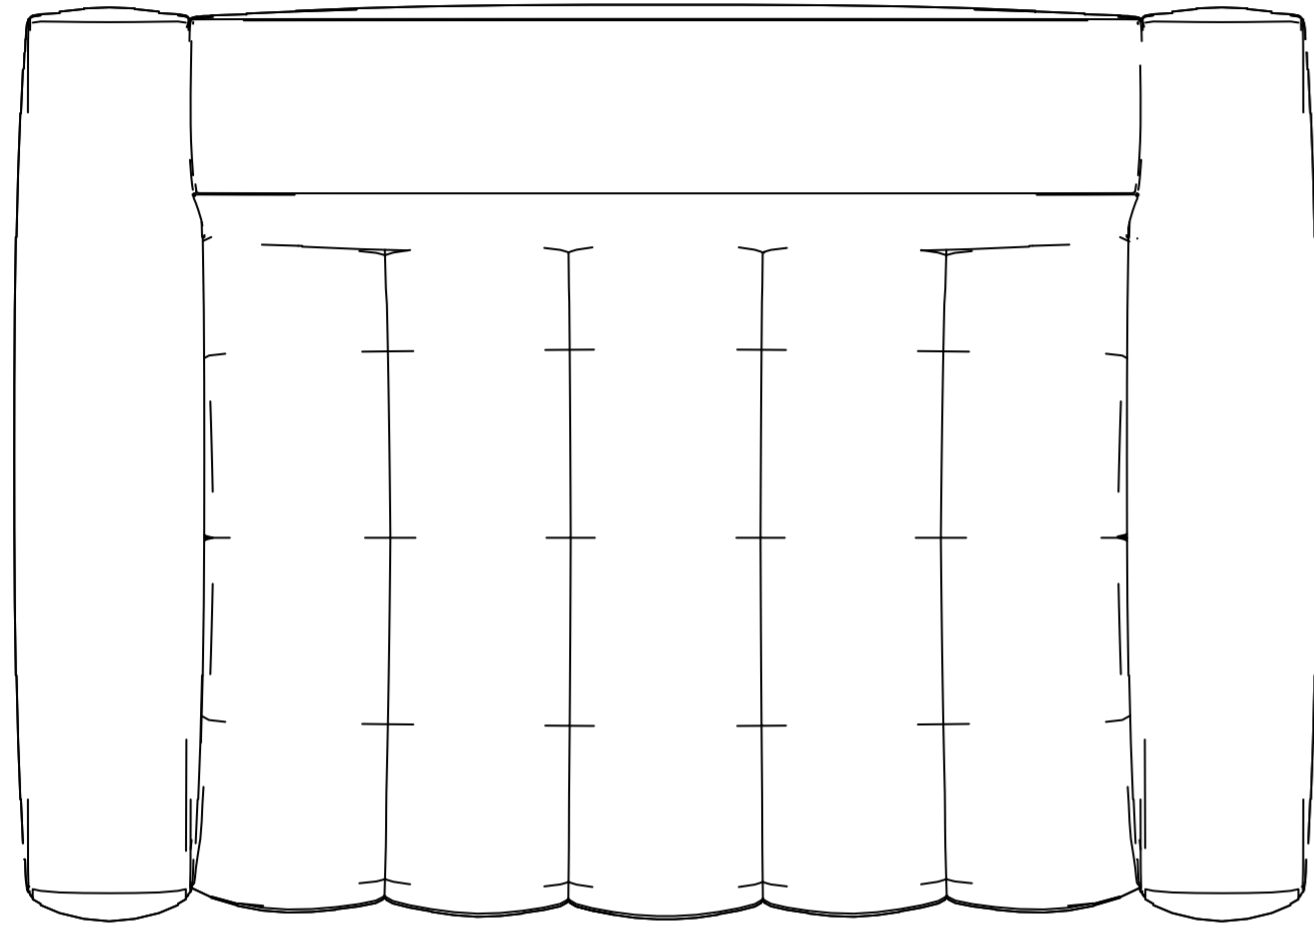

fuga

106 cm / 40.6 inch

90 cm / 35.5 inch

65 cm / 25.5 inch

Mest 1,5'lu Koltuk

fuga

128 cm / 50.5 inch

90 cm / 35.5 inch