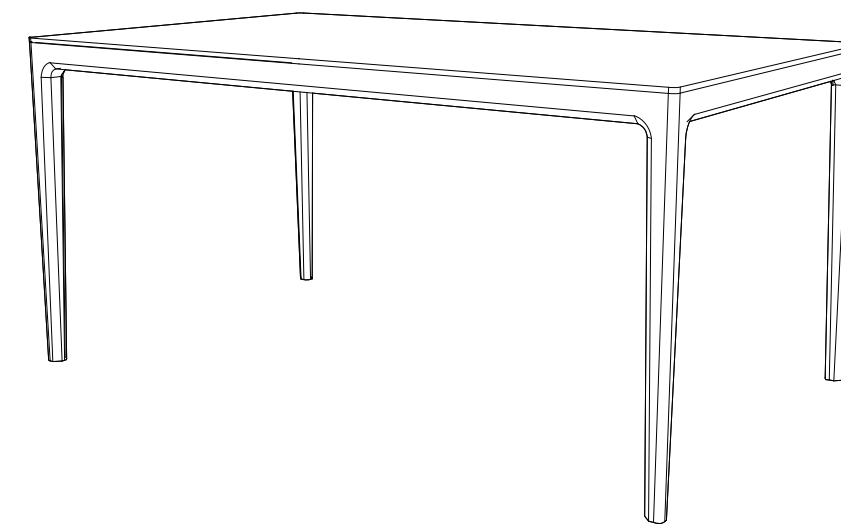

fuga

Pura Masa

Pura Masa

75 cm / 29.5 inch

75 cm / 29.5 inch

76 cm / 29.9 inch

Pura Masa

138 cm / 54.3 inch

75 cm / 29.5 inch

75 cm / 29.5 inch

Pura Masa

160 cm / 63.0 inch

95 cm / 37.4 inch

76 cm / 29.9 inch

Pura Masa

220 cm / 86.6 inch

100 cm / 39.4 inch

76 cm / 29.9 inch

Pura Masa

200 cm / 78.7 inch

100 cm / 39.4 inch

76 cm / 29.9 inch

Pura Masa

180 cm / 70.9 inch