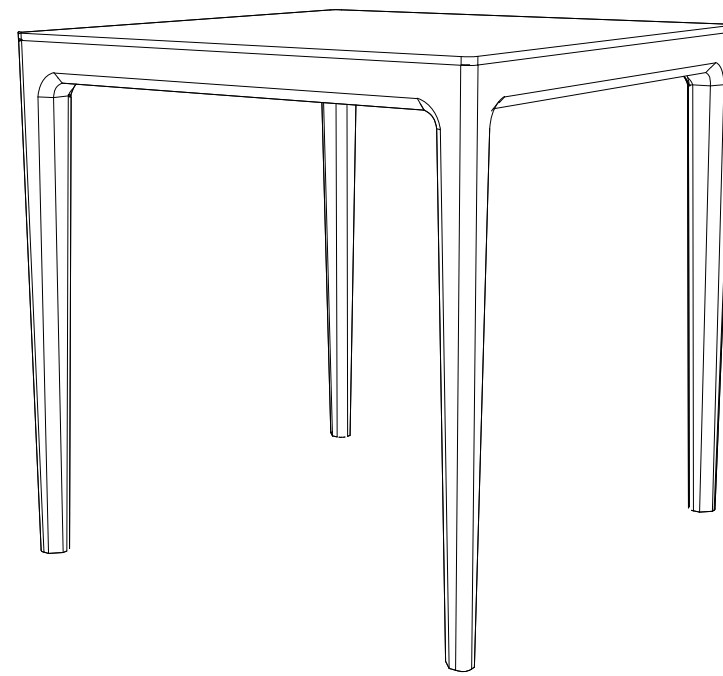

fuga

Pura Masa

Pura Masa

75 cm / 29.5 inch

75 cm / 29.5 inch

76 cm / 29.9 inch

Pura Masa

138 cm / 54.3 inch

75 cm / 29.5 inch

75 cm / 29.5 inch

Pura Masa

160 cm / 63.0 inch

95 cm / 37.4 inch

76 cm / 29.9 inch

Pura Masa

220 cm / 86.6 inch

100 cm / 39.4 inch

76 cm / 29.9 inch

Pura Masa

200 cm / 78.7 inch

100 cm / 39.4 inch

76 cm / 29.9 inch

Pura Masa

180 cm / 70.9 inch