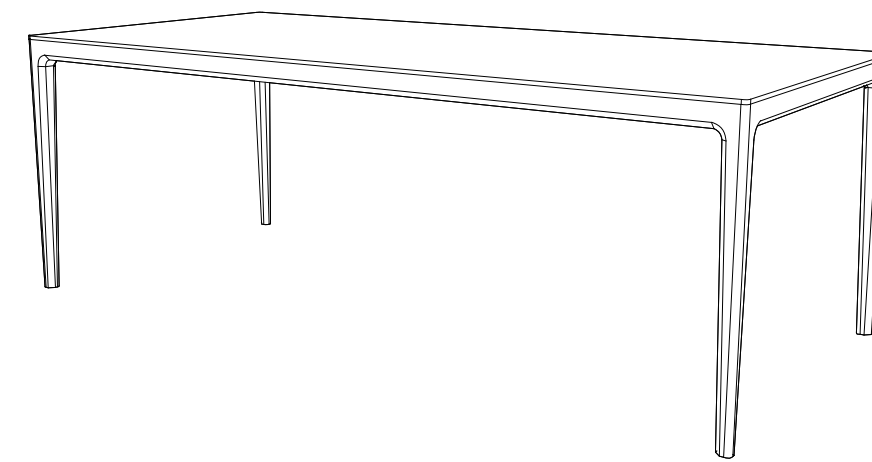

fuga

Pura Masa

Pura Masa

75 cm / 29.5 inch

75 cm / 29.5 inch

76 cm / 29.9 inch

Pura Masa

138 cm / 54.3 inch

75 cm / 29.5 inch

75 cm / 29.5 inch

Pura Masa

160 cm / 63.0 inch

95 cm / 37.4 inch

76 cm / 29.9 inch

Pura Masa

220 cm / 86.6 inch

100 cm / 39.4 inch

76 cm / 29.9 inch

Pura Masa

200 cm / 78.7 inch

100 cm / 39.4 inch

76 cm / 29.9 inch

Pura Masa

180 cm / 70.9 inch