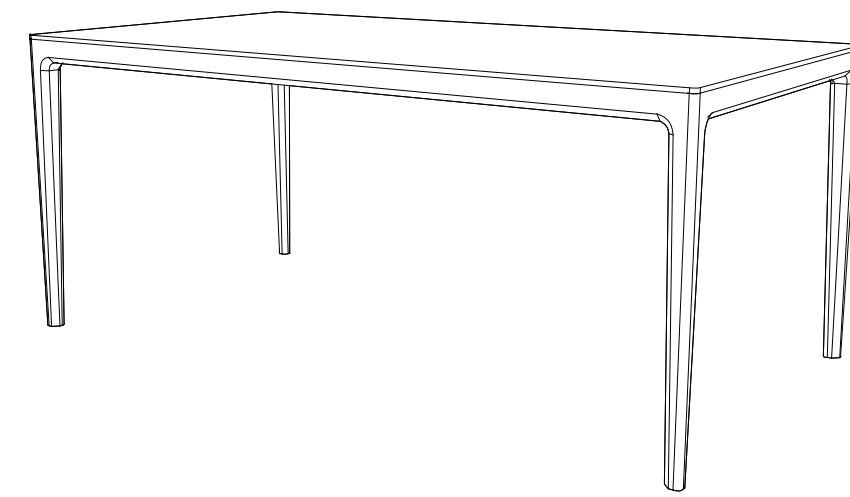

fuga

Pura Masa

Pura Masa

75 cm / 29.5 inch

75 cm / 29.5 inch

76 cm / 29.9 inch

Pura Masa

138 cm / 54.3 inch

75 cm / 29.5 inch

75 cm / 29.5 inch

Pura Masa

160 cm / 63.0 inch

95 cm / 37.4 inch

76 cm / 29.9 inch

Pura Masa

220 cm / 86.6 inch

100 cm / 39.4 inch

76 cm / 29.9 inch

Pura Masa

200 cm / 78.7 inch

100 cm / 39.4 inch

76 cm / 29.9 inch

Pura Masa

180 cm / 70.9 inch