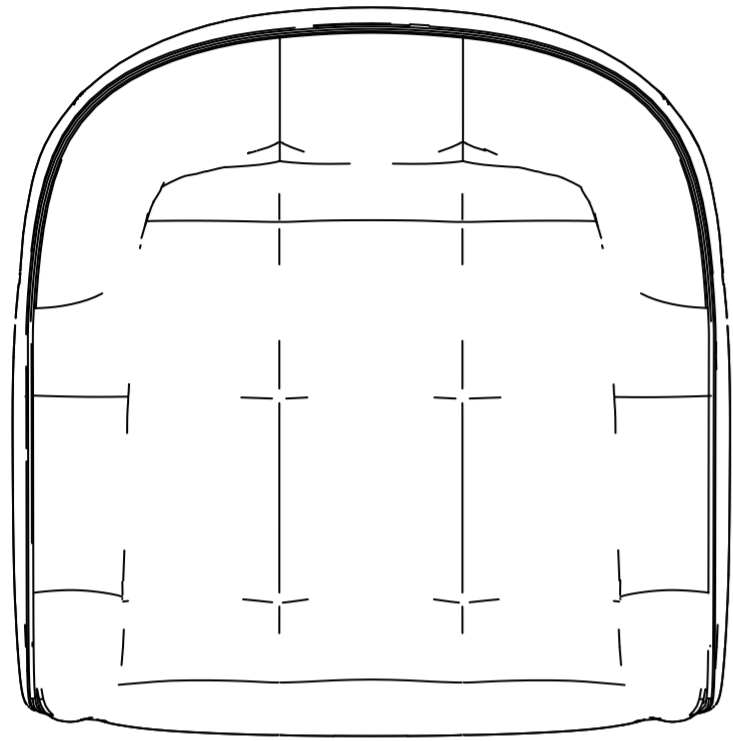

fuga

Gren Berjer

Gren Berjer

fuga

74 cm / 29.1 inch

66 cm / 26.0 inch

67 cm / 26.4 inch

fuga