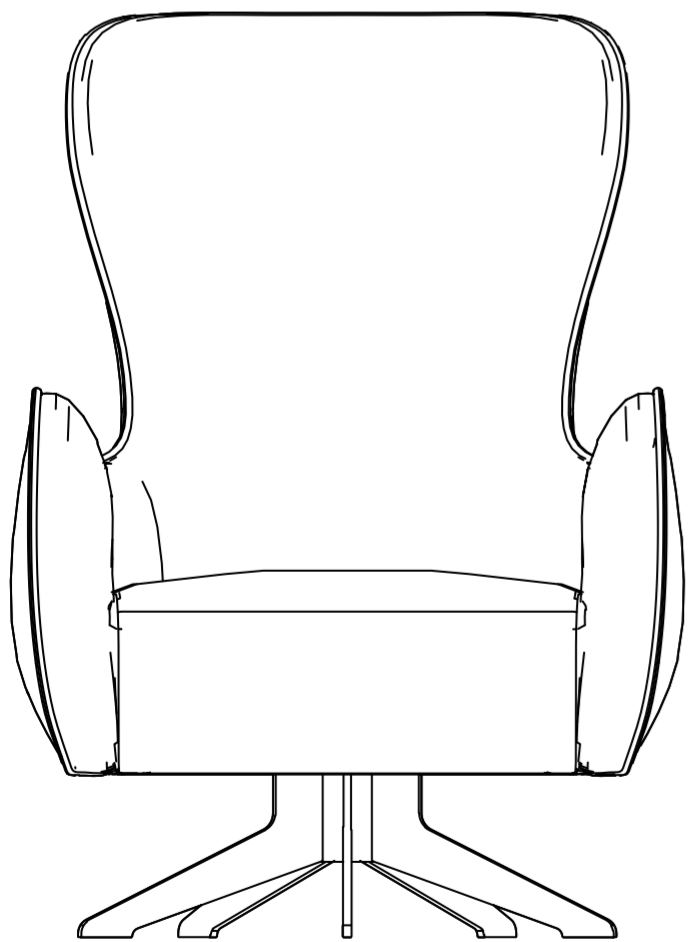

fuga

Albert Berjer

Albert Berjer

fuga

— 103 cm / 40.4 inch —

— 75 cm / 29.6 inch —

— 84 cm / 33.0 inch —

fuga