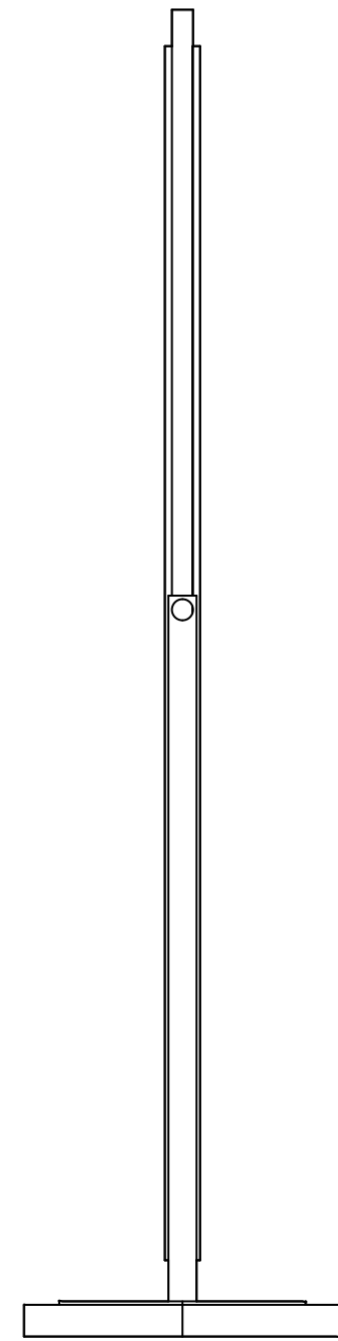

fuga

Giro Ayna

# Giro Ayna

fuga

62 cm / 24.3 inch

45 cm / 17.7 inch

**fuga**

**Fuga Mobilya**

Genel Merkez

S.S. Mermerciler Sanayi Sitesi 32. Sk.  
No:14. Köseler Köyü Dilovası/Kocaeli