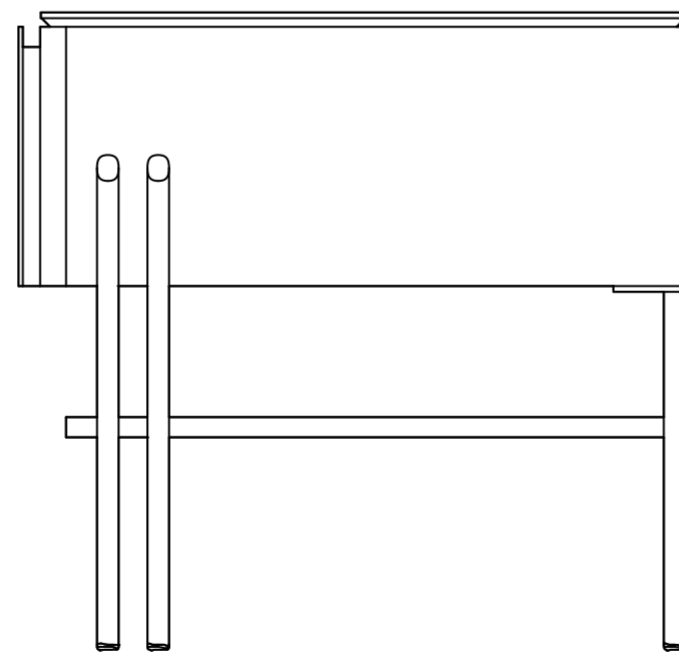

# Inka Komodin

63 cm / 24.8 inch

45 cm / 18.2 inch

44 cm / 17.4 inch

# Inka Komodin

fuga

— 53 cm / 20.9 inch —

— 44 cm / 17.4 inch —

— 45 cm / 18.2 inch —

# Inka Komodin

fuga

44 cm / 17.4 inch

63 cm / 24.8 inch

45 cm / 18.2 inch

# Inka Komodin

fuga

44 cm / 17.4 inch

53 cm / 20.9 inch

45 cm / 18.2 inch

**fuga**

**Fuga Mobilya**

Genel Merkez