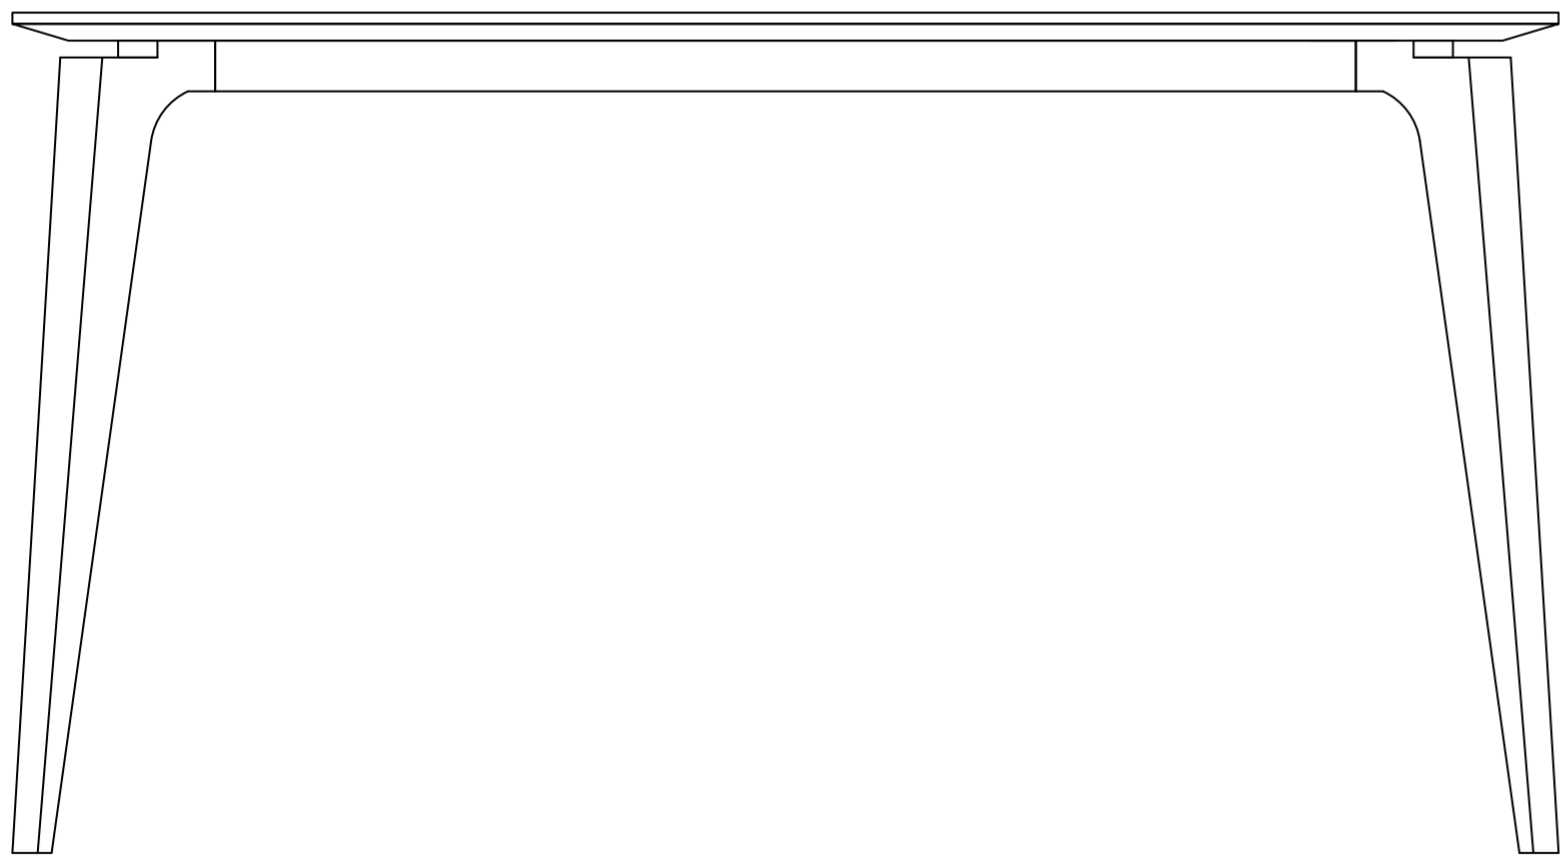

fuga

Margo Dresuar

Margo Dresuar

fuga

138 cm / 54.3 inch

40 cm / 15.7 inch

75 cm / 29.5 inch

fuga