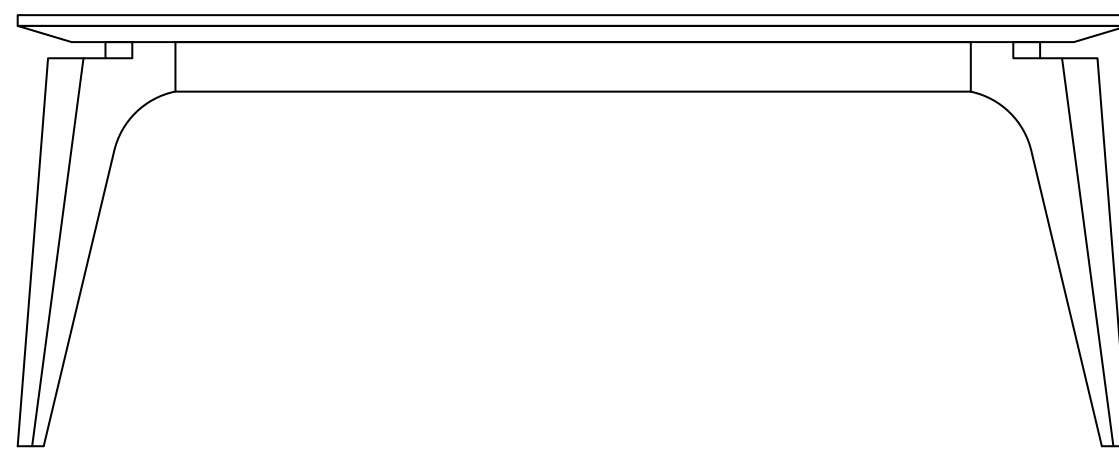

fuga

Margo Orta Sehpa

# Margo Orta Sehpa

fuga

40 cm / 15.7 inch

103 cm / 40.6 inch

103 cm / 40.6 inch

**fuga**

**Fuga Mobilya**

Genel Merkez