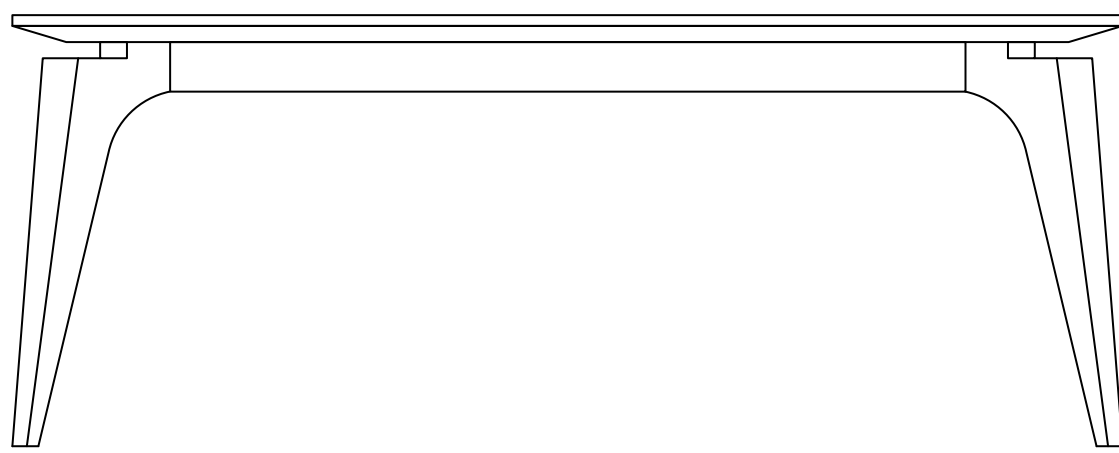

fuga

Margo Orta Sehpa

# Margo Orta Sehpa

fuga

40 cm / 15.7 inch

103 cm / 40.6 inch

103 cm / 40.6 inch

**fuga**

**Fuga Mobilya**

Genel Merkez