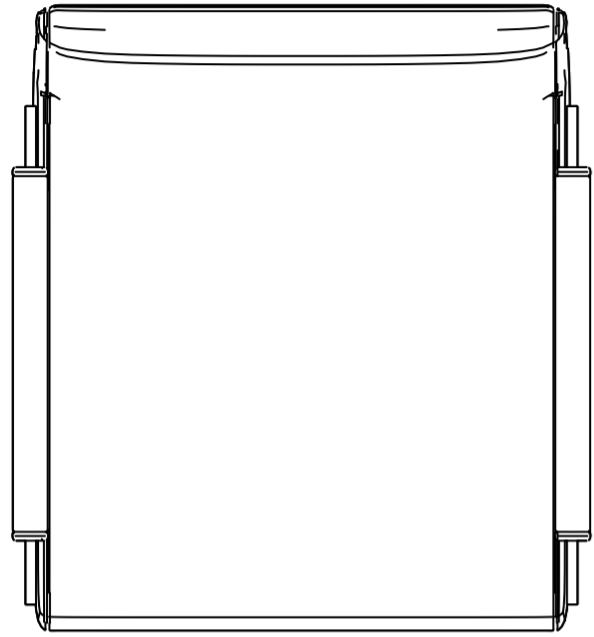

fuga

Reji Sandalye

Reji Sandalye

fuga

87 cm / 34.2 inch

55 cm / 21.5 inch

59 cm / 23.2 inch

fuga