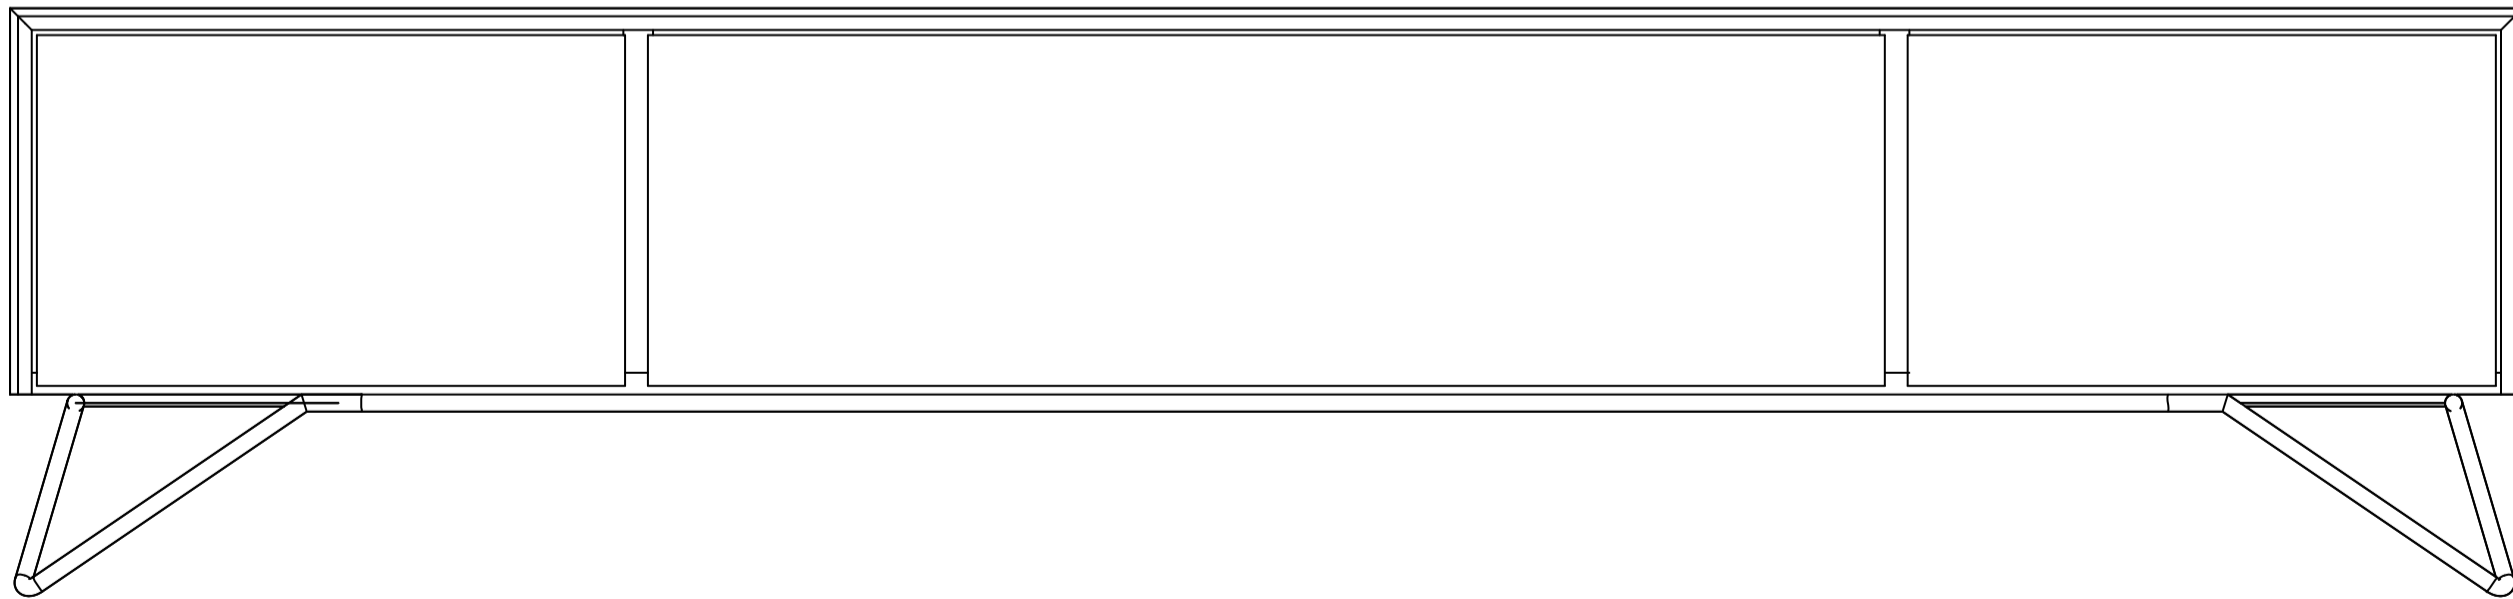

fuga

Miro Tv Sehпасı

Miro Tv Sehпасı

51 cm / 20.3 inch

165 cm / 65.0 inch

51 cm / 20.0 inch

Miro Tv Sehpası

— 51 cm / 20.3 inch —

— 220 cm / 86.6 inch —

— 51 cm / 20.0 inch —

Miro Tv Sehпасı

— 51 cm / 20.3 inch —

— 165 cm / 65.0 inch —

— 51 cm / 20.0 inch —

Miro Tv Sehpası

220 cm / 86.6 inch