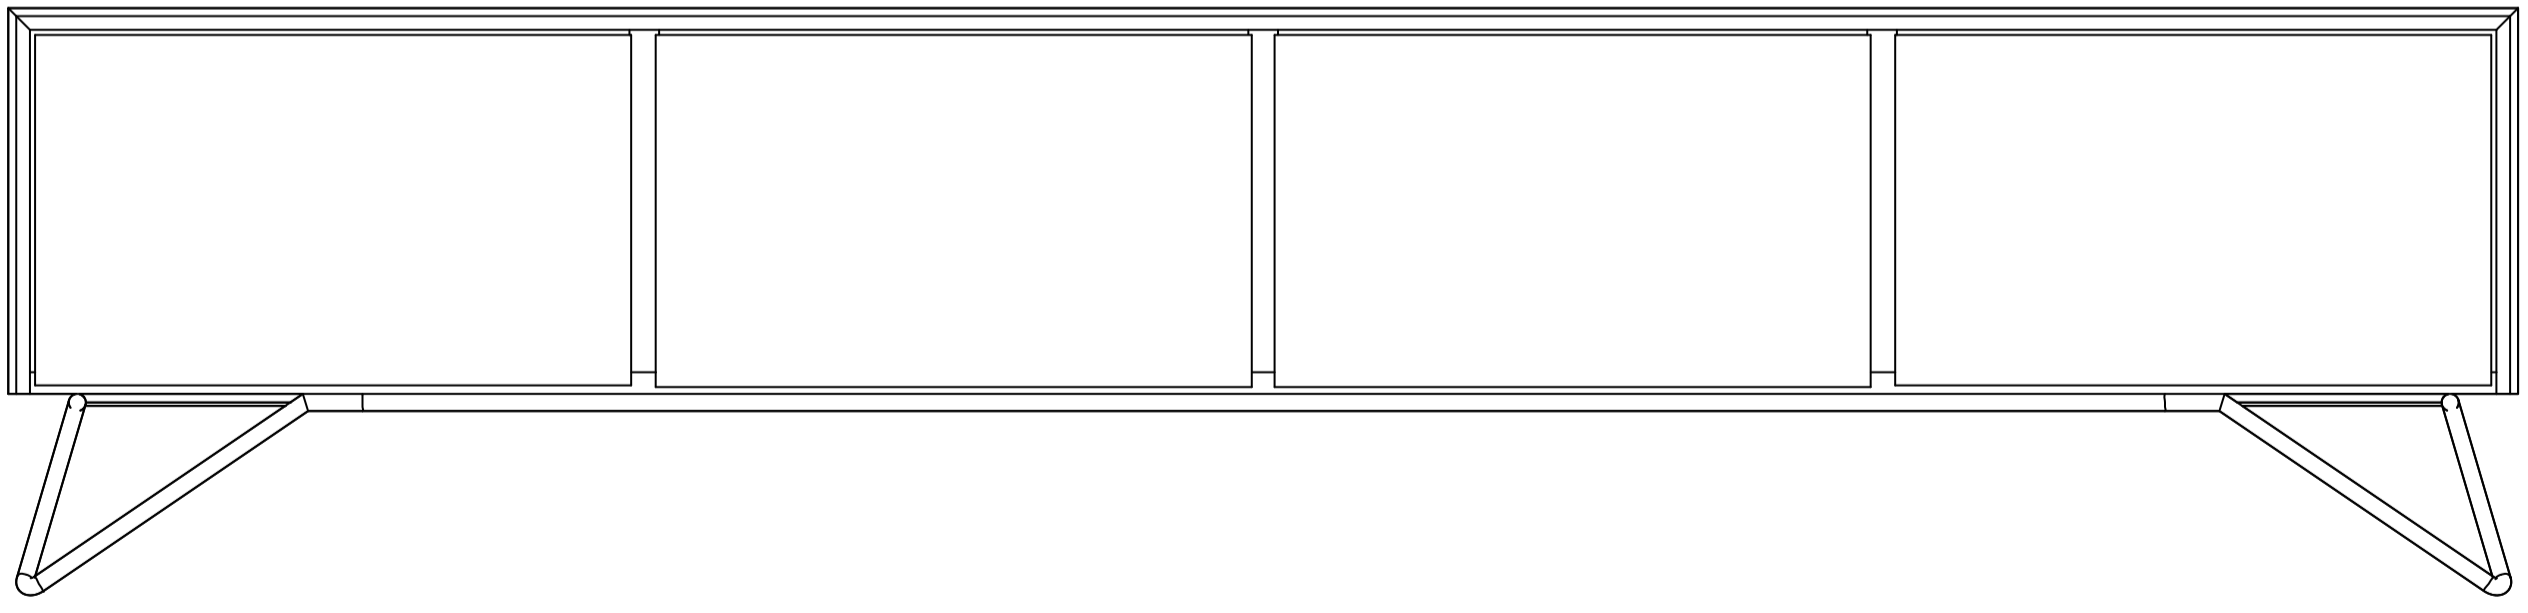

fuga

Miro Tv Sehпасı

Miro Tv Sehпасı

51 cm / 20.3 inch

165 cm / 65.0 inch

51 cm / 20.0 inch

Miro Tv Sehpası

— 51 cm / 20.3 inch —

— 220 cm / 86.6 inch —

— 51 cm / 20.0 inch —

Miro Tv Sehпасı

— 51 cm / 20.3 inch —

— 165 cm / 65.0 inch —

— 51 cm / 20.0 inch —

Miro Tv Sehpası

220 cm / 86.6 inch