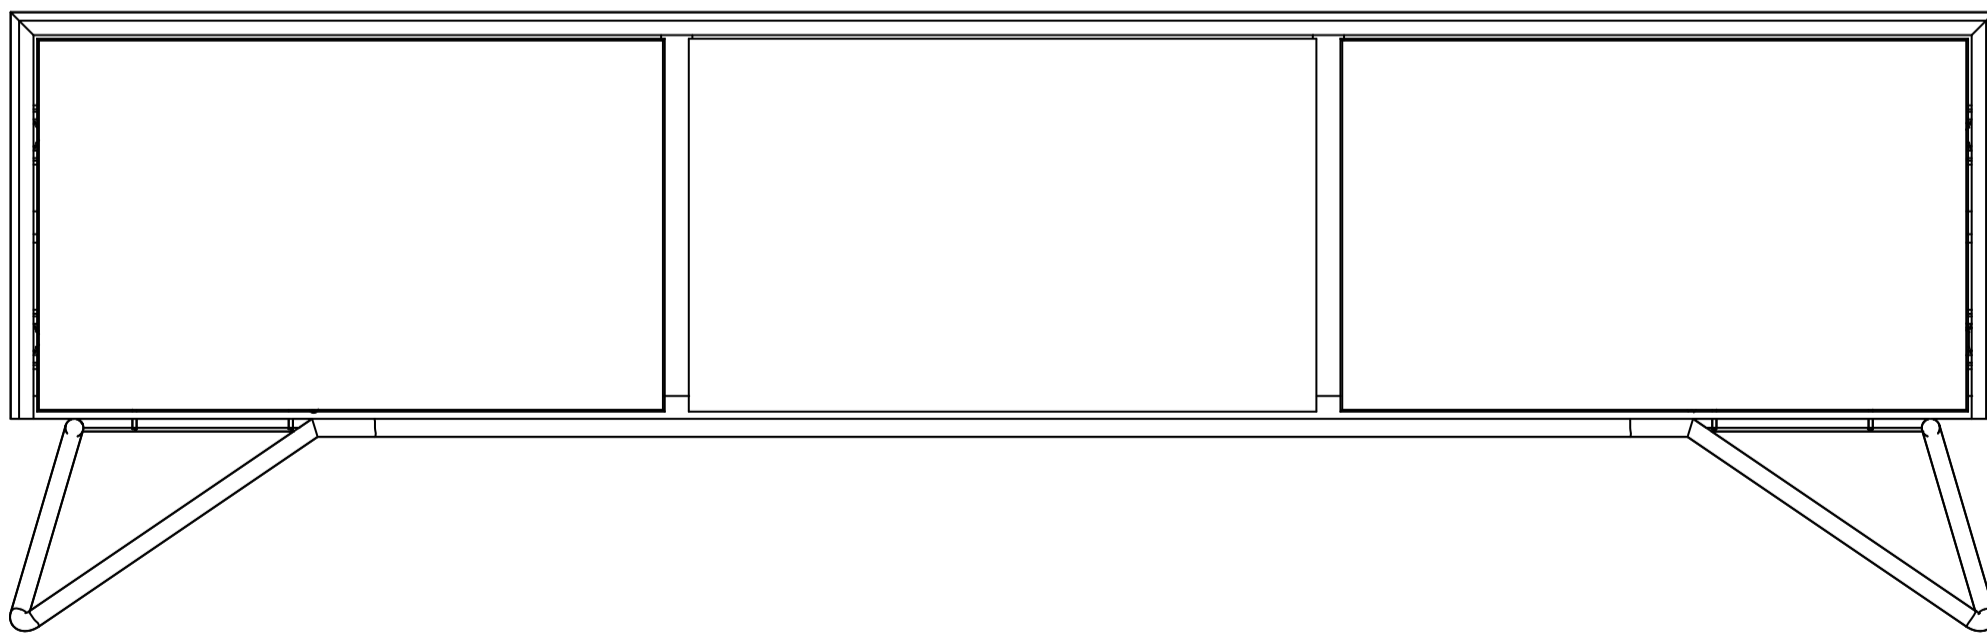

fuga

Miro Tv Sehпасı

Miro Tv Sehпасı

51 cm / 20.3 inch

165 cm / 65.0 inch

51 cm / 20.0 inch

Miro Tv Sehpası

— 51 cm / 20.3 inch —

— 220 cm / 86.6 inch —

— 51 cm / 20.0 inch —

Miro Tv Sehпасı

— 51 cm / 20.3 inch —

— 165 cm / 65.0 inch —

— 51 cm / 20.0 inch —

Miro Tv Sehpası

220 cm / 86.6 inch