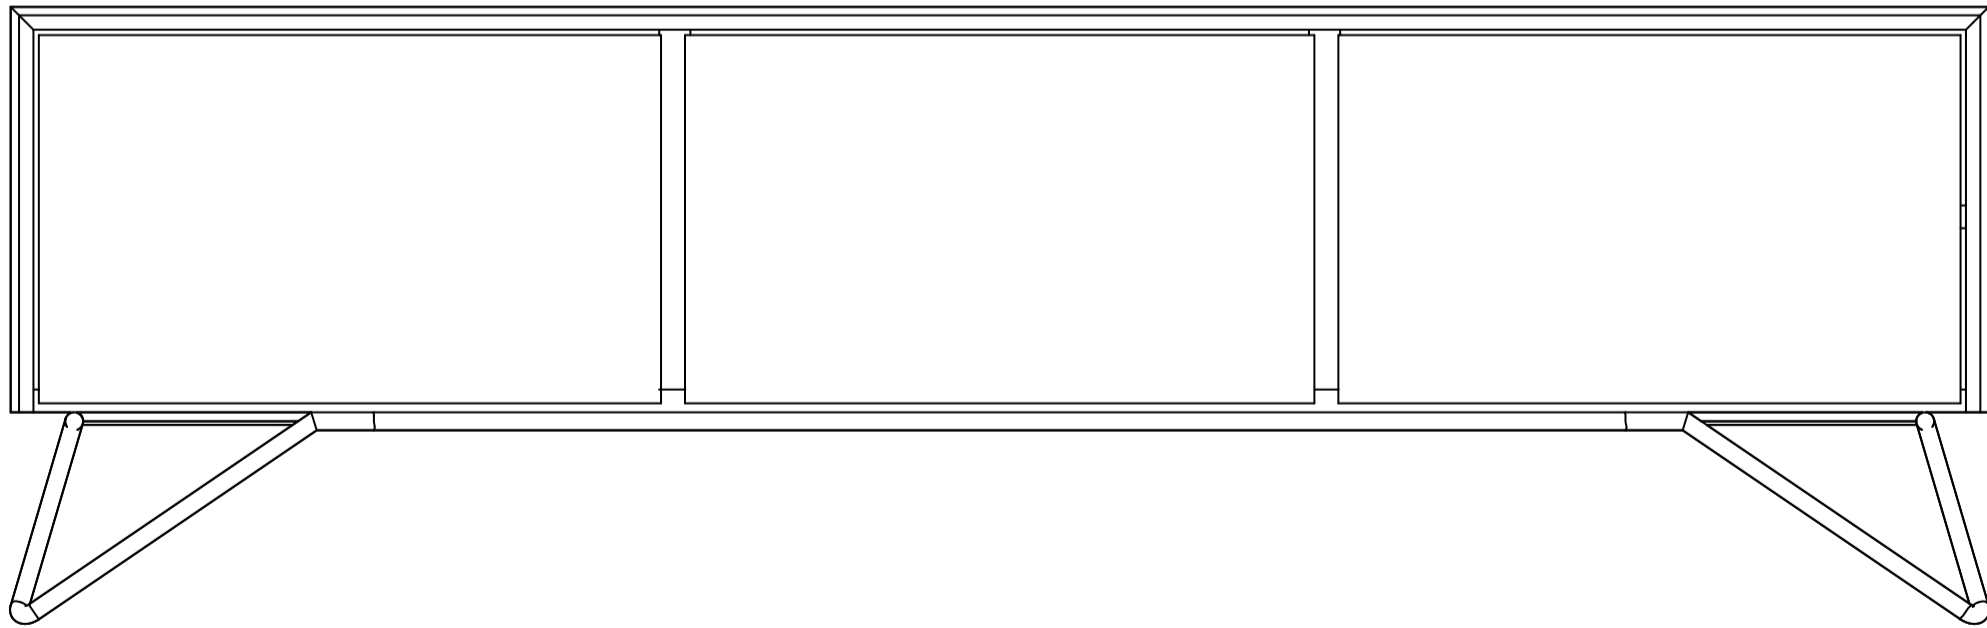

fuga

Miro Tv Sehпасı

Miro Tv Sehпасı

51 cm / 20.3 inch

165 cm / 65.0 inch

51 cm / 20.0 inch

Miro Tv Sehpası

— 51 cm / 20.3 inch —

— 220 cm / 86.6 inch —

— 51 cm / 20.0 inch —

Miro Tv Sehпасı

— 51 cm / 20.3 inch —

— 165 cm / 65.0 inch —

— 51 cm / 20.0 inch —

Miro Tv Sehpası

220 cm / 86.6 inch