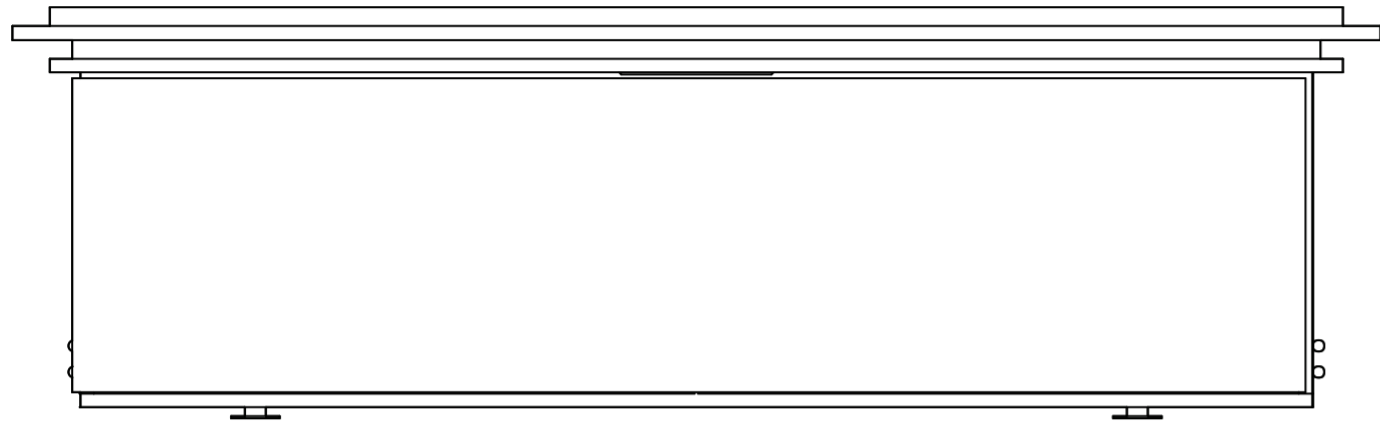

fuga

İnka Tv Ünitesi

İnka Tv Ünitesi

fuga

183 cm / 72.0 inch

55 cm / 21.7 inch

160 cm / 63.0 inch

Inka Tv Ünitesi

fuga

238 cm / 93.7 inch

55 cm / 21.7 inch

160 cm / 63.0 inch

Inka Tv Ünitesi

276 cm / 108.7 inch

55 cm / 21.7 inch

160 cm / 63.0 inch

Inka Tv Ünitesi

fuga

160 cm / 63.0 inch

276 cm / 108.7 inch

55 cm / 21.7 inch

Inka Tv Ünitesi

fuga

414 cm / 163.0 inch