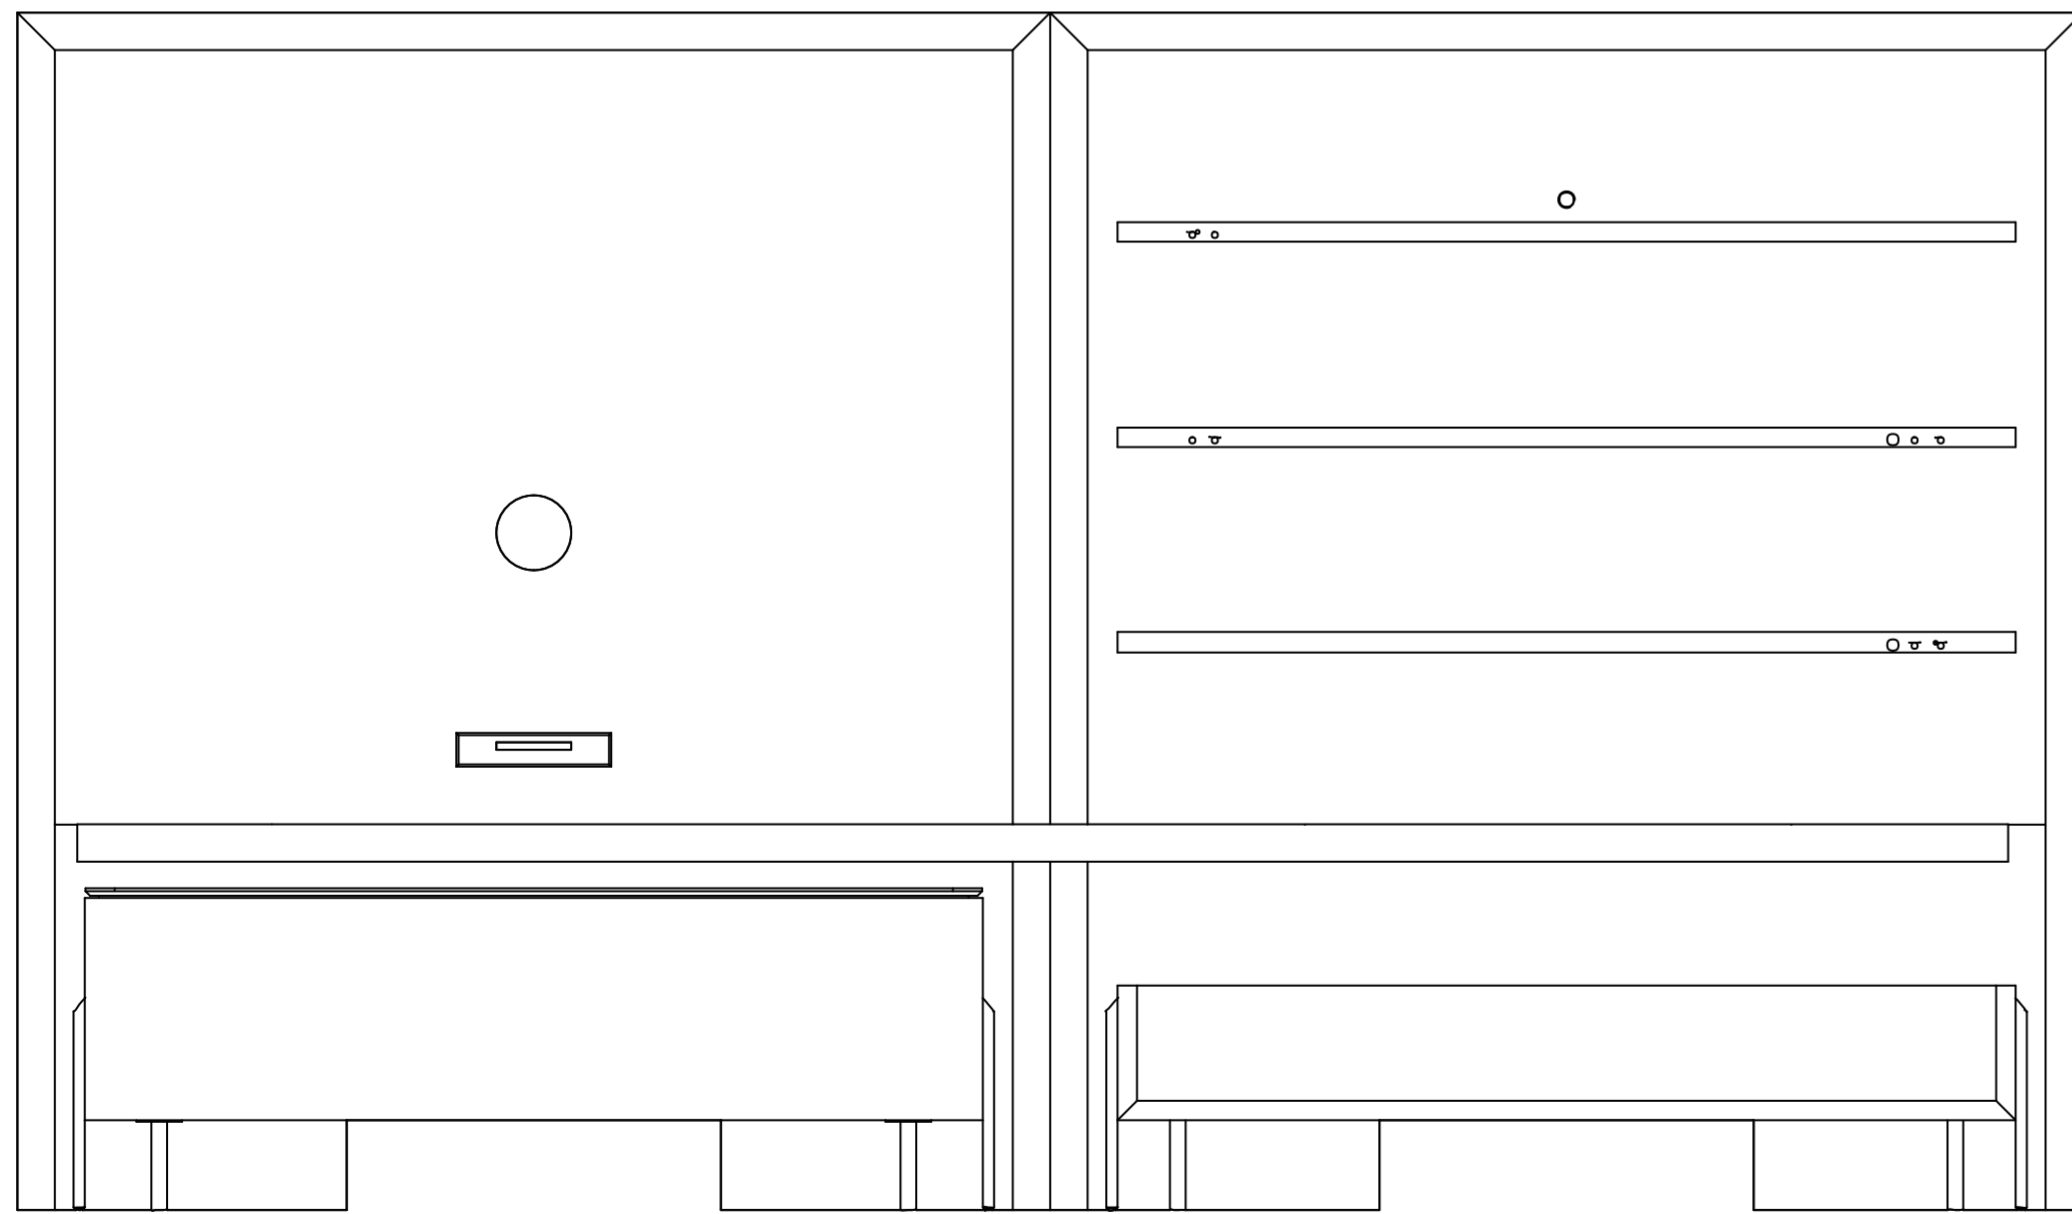

fuga

238 cm / 93.7 inch

55 cm / 21.7 inch

160 cm / 63.0 inch

Inka Tv Ünitesi

276 cm / 108.7 inch

55 cm / 21.7 inch

160 cm / 63.0 inch

Inka Tv Ünitesi

fuga

160 cm / 63.0 inch

276 cm / 108.7 inch

55 cm / 21.7 inch

Inka Tv Ünitesi

fuga

414 cm / 163.0 inch