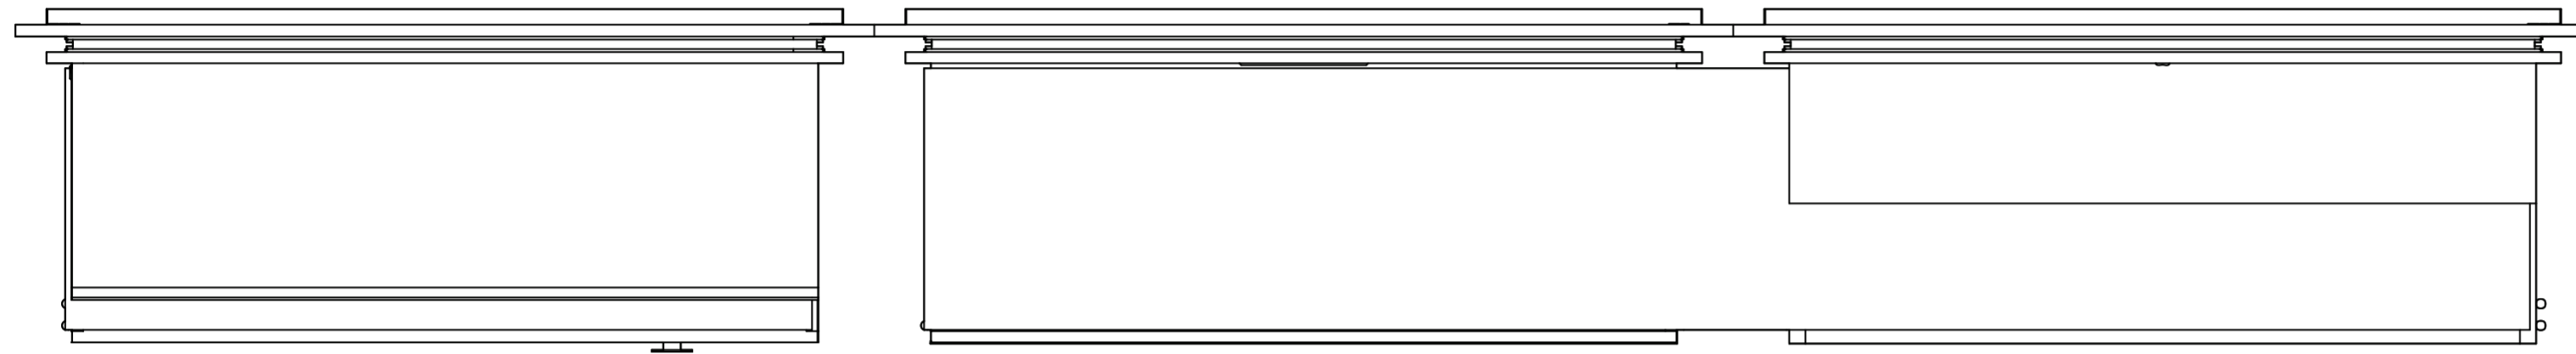

Inka Tv Ünitesi

fuga

160 cm / 63.0 inch

276 cm / 108.7 inch

55 cm / 21.7 inch

Inka Tv Ünitesi

fuga

414 cm / 163.0 inch