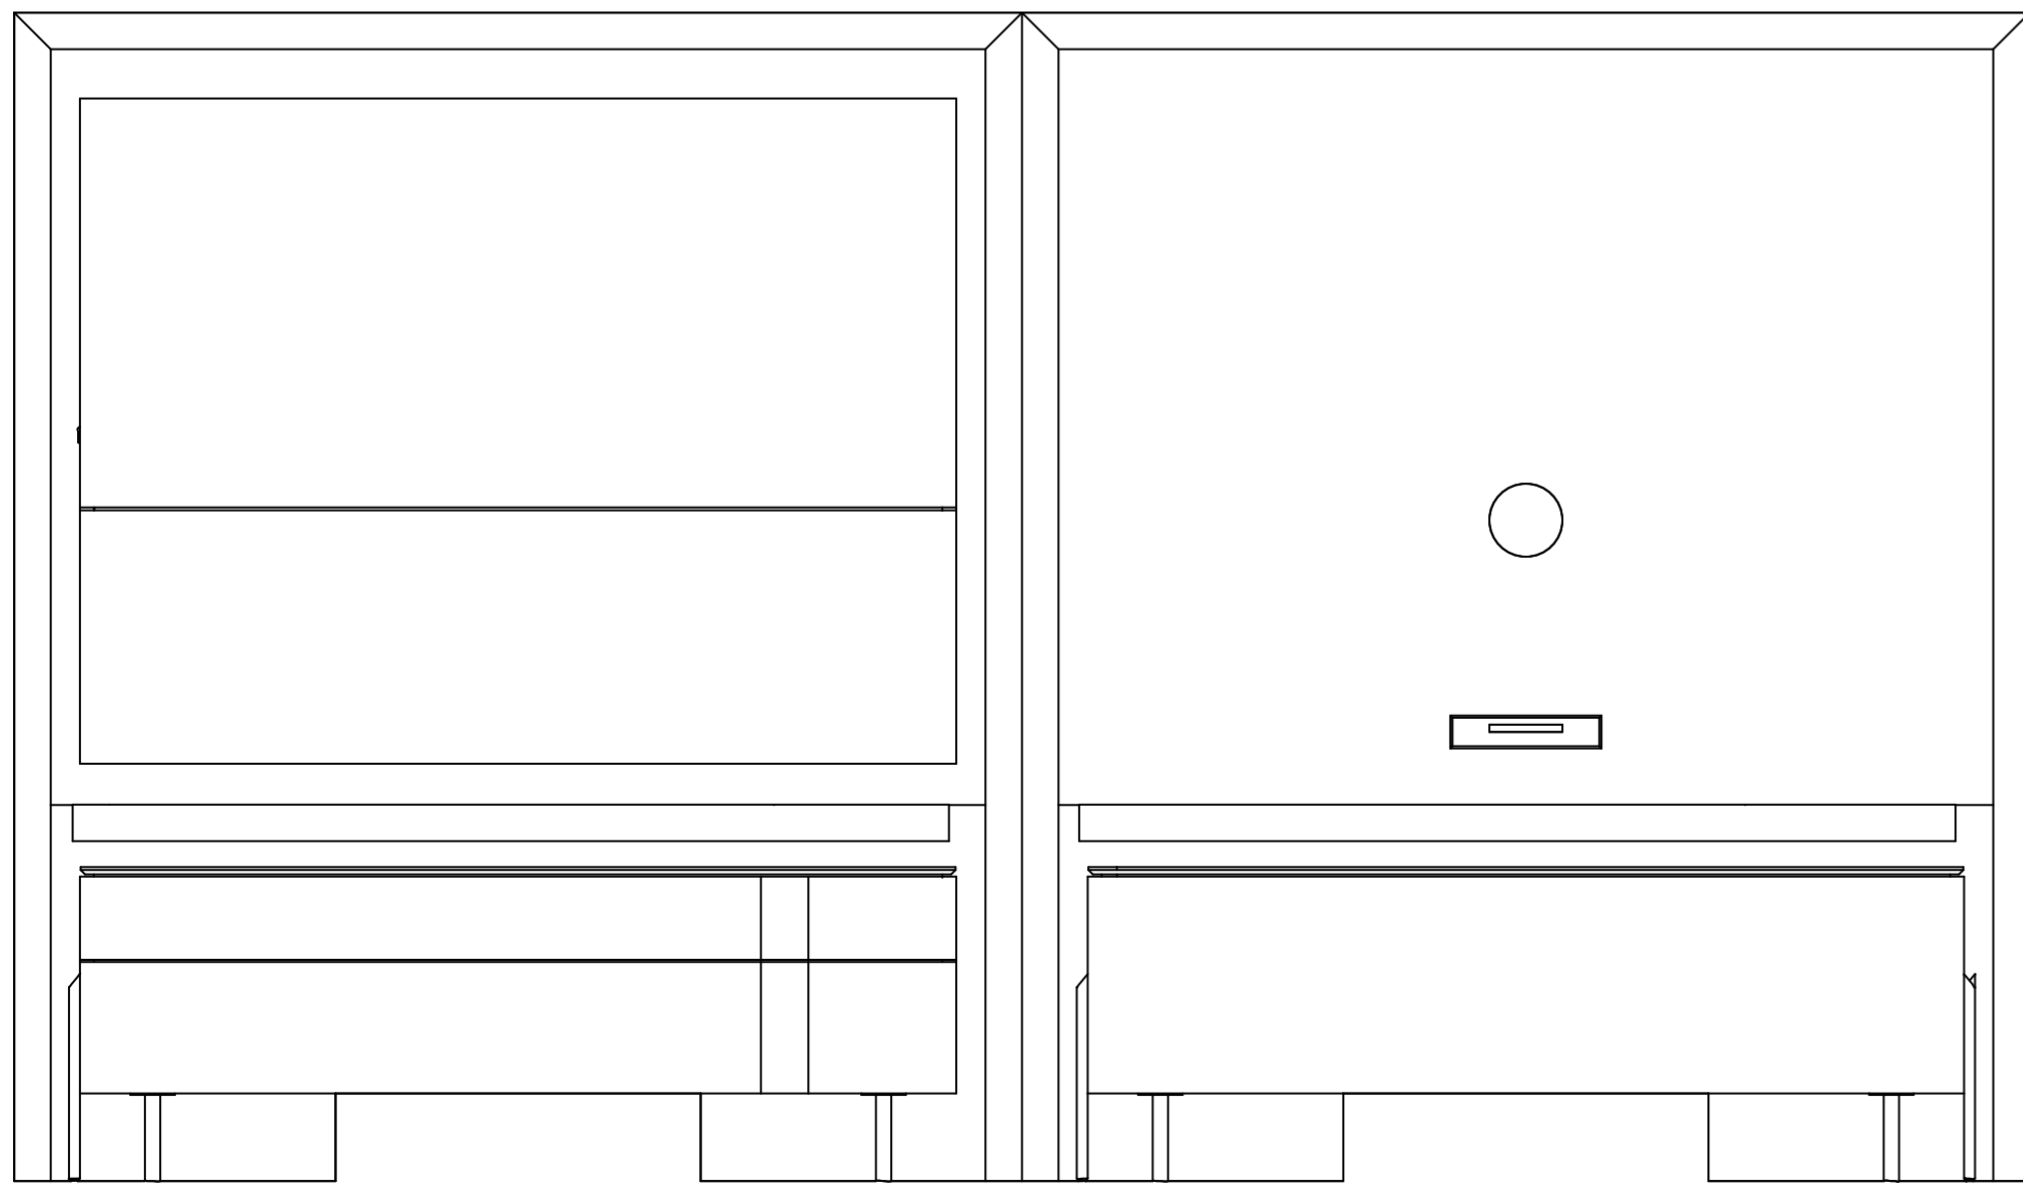

fuga

238 cm / 93.7 inch

55 cm / 21.7 inch

160 cm / 63.0 inch

Inka Tv Ünitesi

276 cm / 108.7 inch

55 cm / 21.7 inch

160 cm / 63.0 inch

Inka Tv Ünitesi

fuga

160 cm / 63.0 inch

276 cm / 108.7 inch

55 cm / 21.7 inch

Inka Tv Ünitesi

fuga

414 cm / 163.0 inch