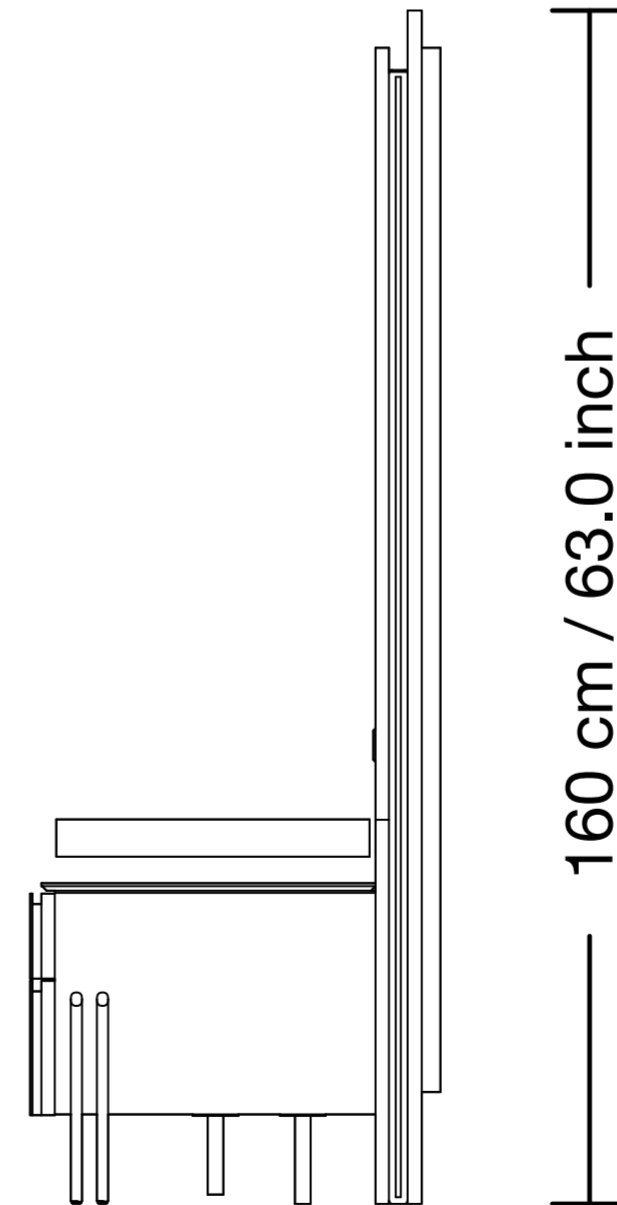

fuga

İnka Tv Ünitesi

İnka Tv Ünitesi

fuga

183 cm / 72.0 inch

55 cm / 21.7 inch

160 cm / 63.0 inch

Inka Tv Ünitesi

fuga

238 cm / 93.7 inch

55 cm / 21.7 inch

160 cm / 63.0 inch

Inka Tv Ünitesi

276 cm / 108.7 inch

55 cm / 21.7 inch

160 cm / 63.0 inch

Inka Tv Ünitesi

fuga

160 cm / 63.0 inch

276 cm / 108.7 inch

55 cm / 21.7 inch

Inka Tv Ünitesi

fuga

414 cm / 163.0 inch

160 cm / 63.0 inch

55 cm / 21.7 inch

fuga

Fuga Mobilya

Genel Merkez

S.S. Mermerciler Sanayi Sitesi 32. Sk.
No:14. Köseler Köyü Dilovası/Kocaeli

@fugamobilya
+90 850 222 38 42
info@fugamobilya.com