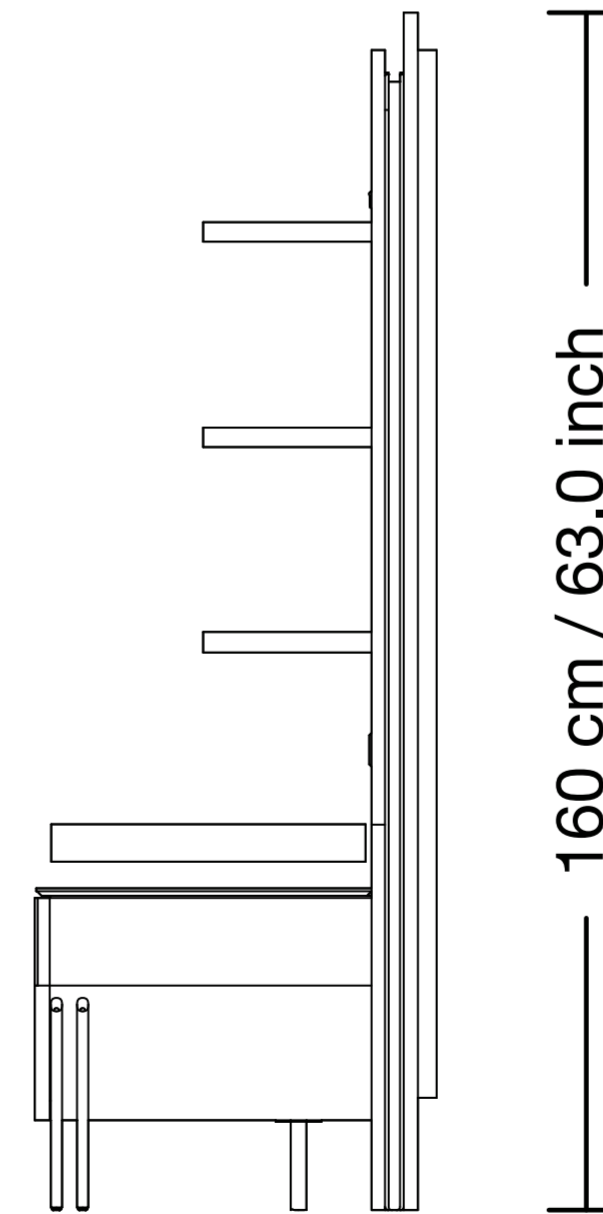

fuga

İnka Tv Ünitesi

İnka Tv Ünitesi

fuga

183 cm / 72.0 inch

55 cm / 21.7 inch

160 cm / 63.0 inch

Inka Tv Ünitesi

fuga

238 cm / 93.7 inch

55 cm / 21.7 inch

160 cm / 63.0 inch

Inka Tv Ünitesi

276 cm / 108.7 inch

55 cm / 21.7 inch

160 cm / 63.0 inch

Inka Tv Ünitesi

fuga

160 cm / 63.0 inch

276 cm / 108.7 inch

55 cm / 21.7 inch

Inka Tv Ünitesi

fuga

414 cm / 163.0 inch

160 cm / 63.0 inch

55 cm / 21.7 inch

fuga

Fuga Mobilya

Genel Merkez

S.S. Mermerciler Sanayi Sitesi 32. Sk.
No:14. Köseler Köyü Dilovası/Kocaeli

@fugamobilya
+90 850 222 38 42
info@fugamobilya.com