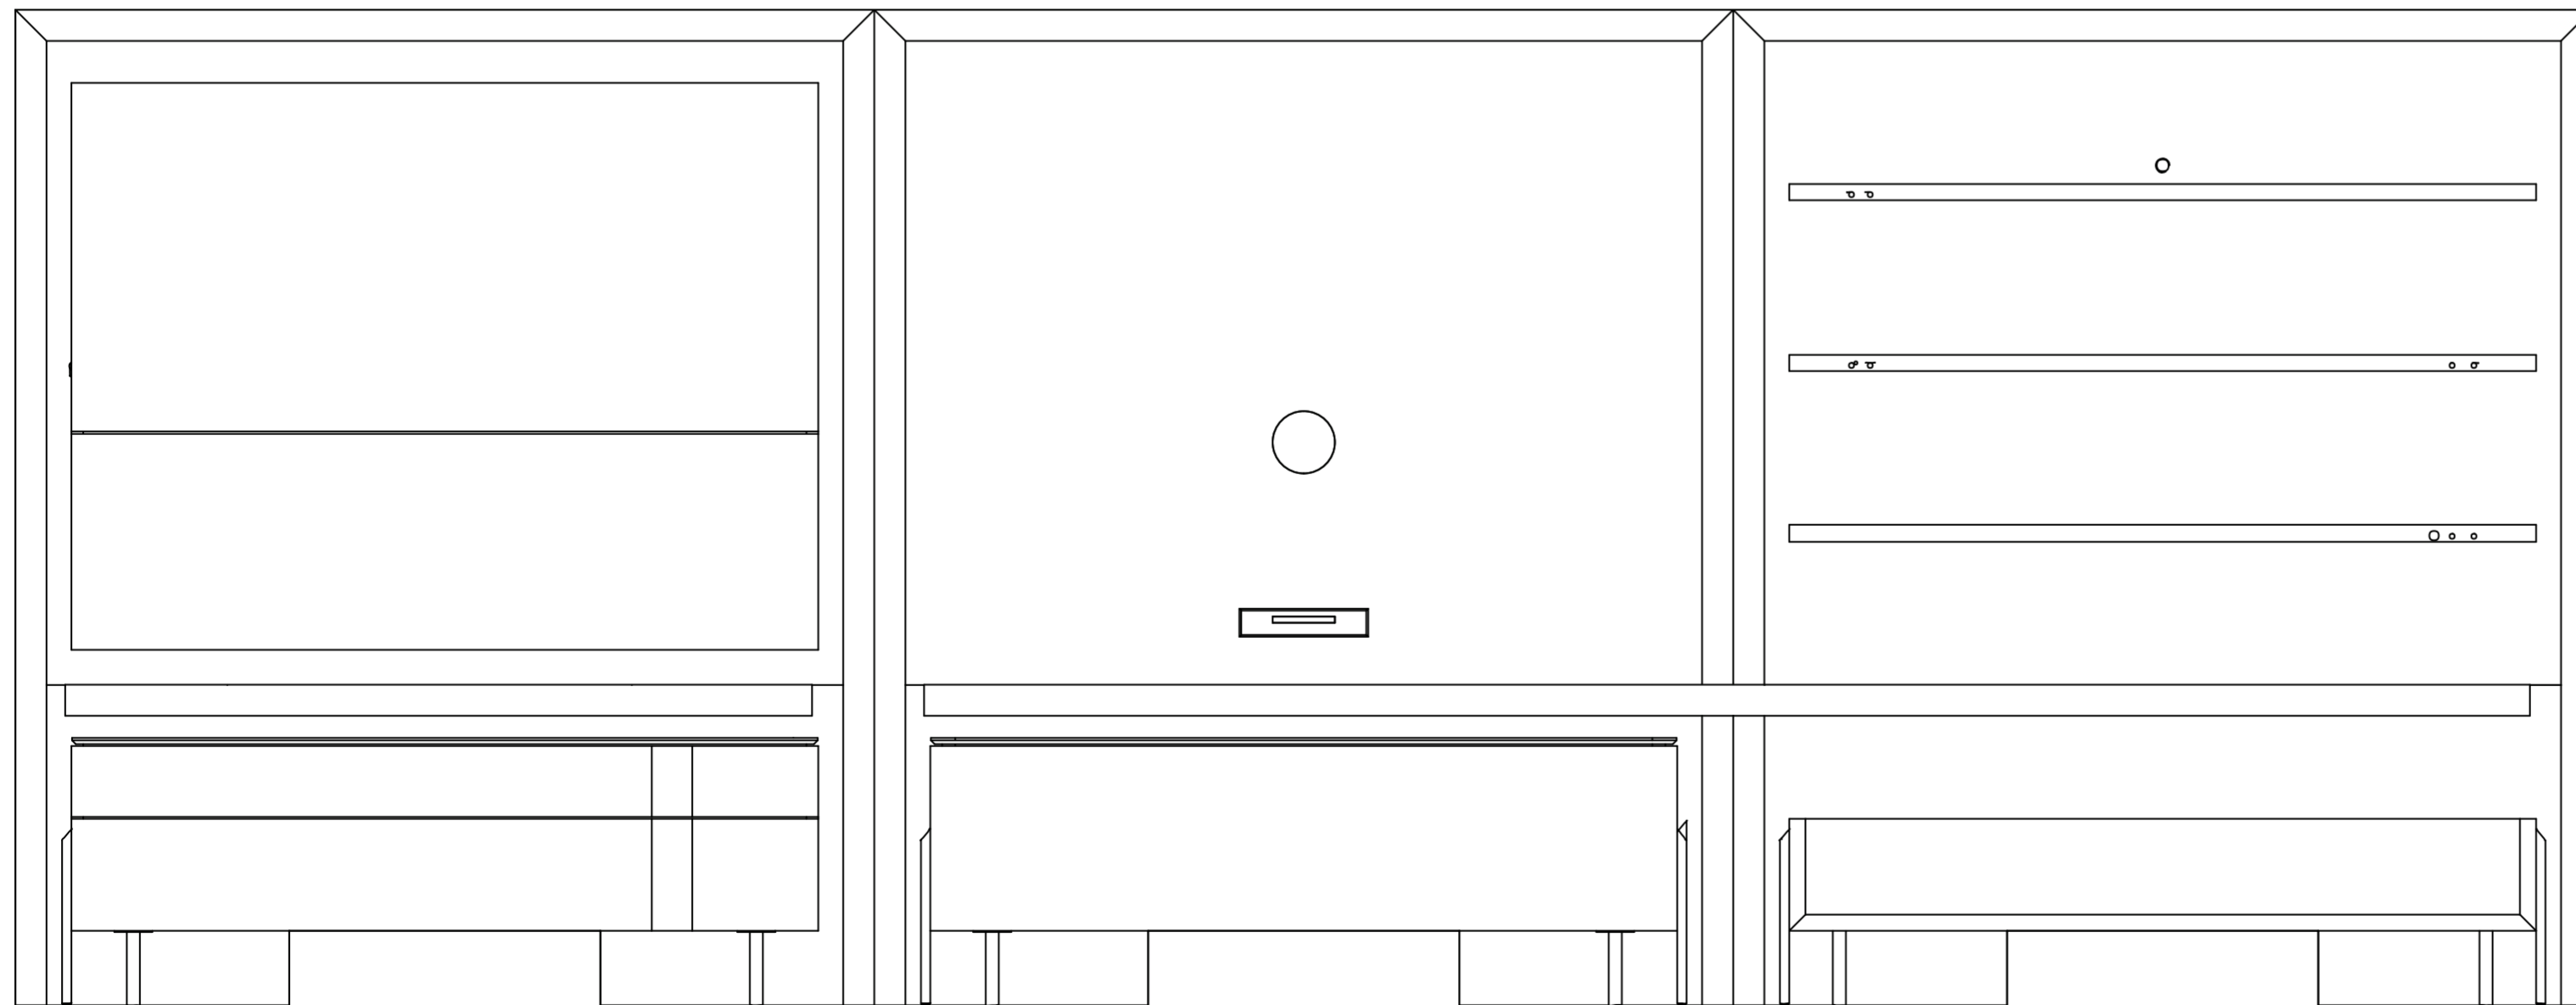

Inka Tv Ünitesi

fuga

160 cm / 63.0 inch

276 cm / 108.7 inch

55 cm / 21.7 inch

Inka Tv Ünitesi

fuga

414 cm / 163.0 inch