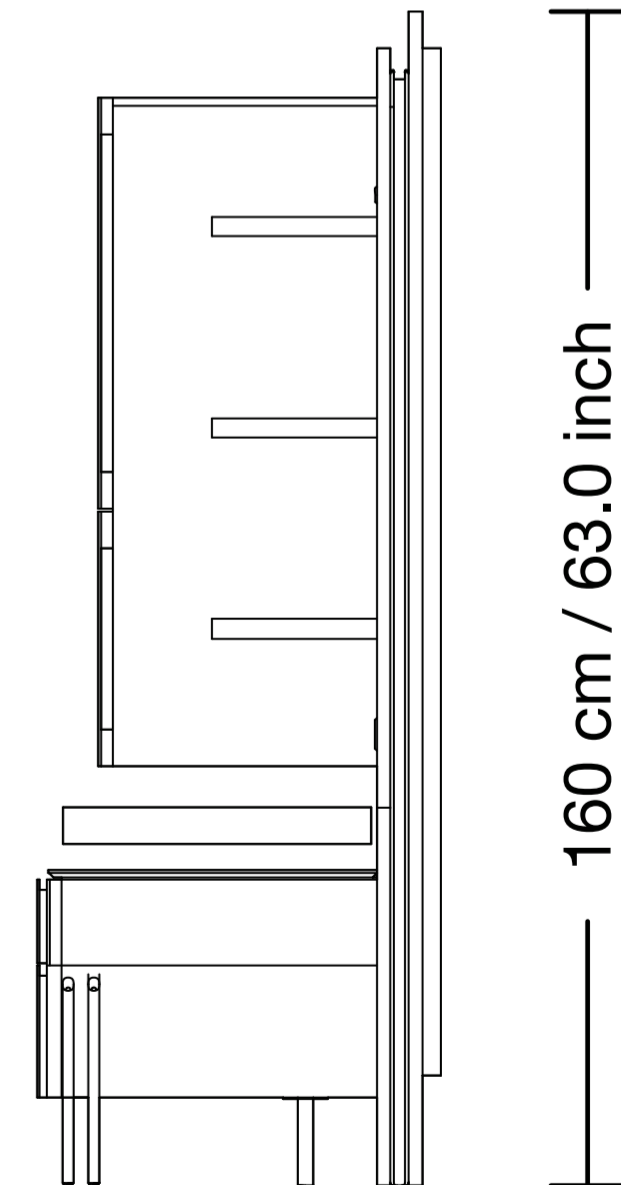

fuga

İnka Tv Ünitesi

İnka Tv Ünitesi

fuga

183 cm / 72.0 inch

55 cm / 21.7 inch

160 cm / 63.0 inch

Inka Tv Ünitesi

fuga

238 cm / 93.7 inch

55 cm / 21.7 inch

160 cm / 63.0 inch

Inka Tv Ünitesi

276 cm / 108.7 inch

55 cm / 21.7 inch

160 cm / 63.0 inch

Inka Tv Ünitesi

fuga

160 cm / 63.0 inch

276 cm / 108.7 inch

55 cm / 21.7 inch

Inka Tv Ünitesi

fuga

414 cm / 163.0 inch

160 cm / 63.0 inch

55 cm / 21.7 inch

fuga

Fuga Mobilya

Genel Merkez

S.S. Mermerciler Sanayi Sitesi 32. Sk.
No:14. Köseler Köyü Dilovası/Kocaeli

@fugamobilya
+90 850 222 38 42
info@fugamobilya.com