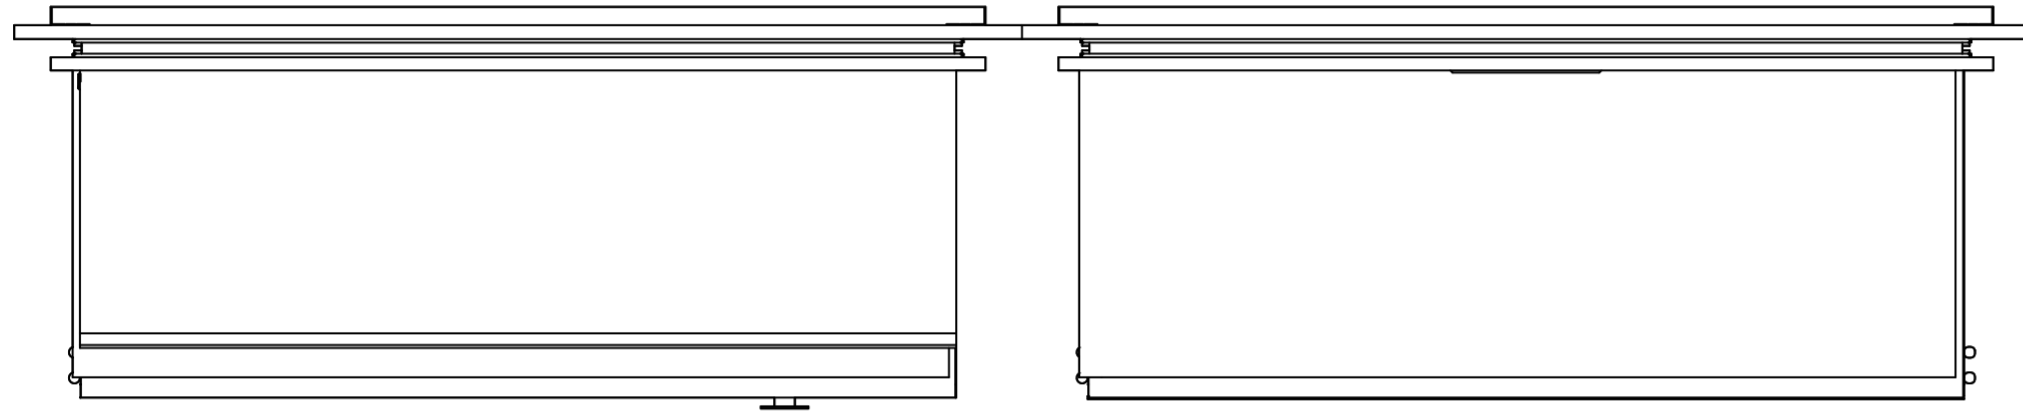

fuga

238 cm / 93.7 inch

55 cm / 21.7 inch

160 cm / 63.0 inch

Inka Tv Ünitesi

276 cm / 108.7 inch

55 cm / 21.7 inch

160 cm / 63.0 inch

Inka Tv Ünitesi

fuga

160 cm / 63.0 inch

276 cm / 108.7 inch

55 cm / 21.7 inch

Inka Tv Ünitesi

fuga

414 cm / 163.0 inch