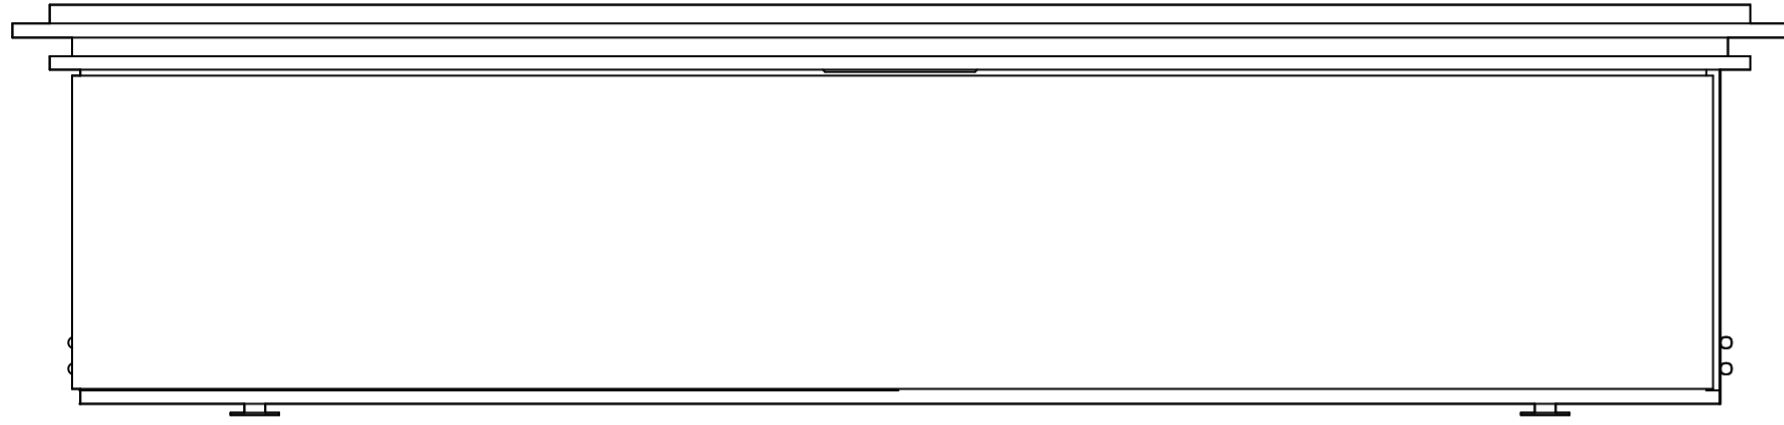

fuga

İnka Tv Ünitesi

İnka Tv Ünitesi

fuga

183 cm / 72.0 inch

55 cm / 21.7 inch

160 cm / 63.0 inch

Inka Tv Ünitesi

fuga

238 cm / 93.7 inch

55 cm / 21.7 inch

160 cm / 63.0 inch

Inka Tv Ünitesi

276 cm / 108.7 inch

55 cm / 21.7 inch

160 cm / 63.0 inch

Inka Tv Ünitesi

fuga

160 cm / 63.0 inch

276 cm / 108.7 inch

55 cm / 21.7 inch

Inka Tv Ünitesi

fuga

414 cm / 163.0 inch