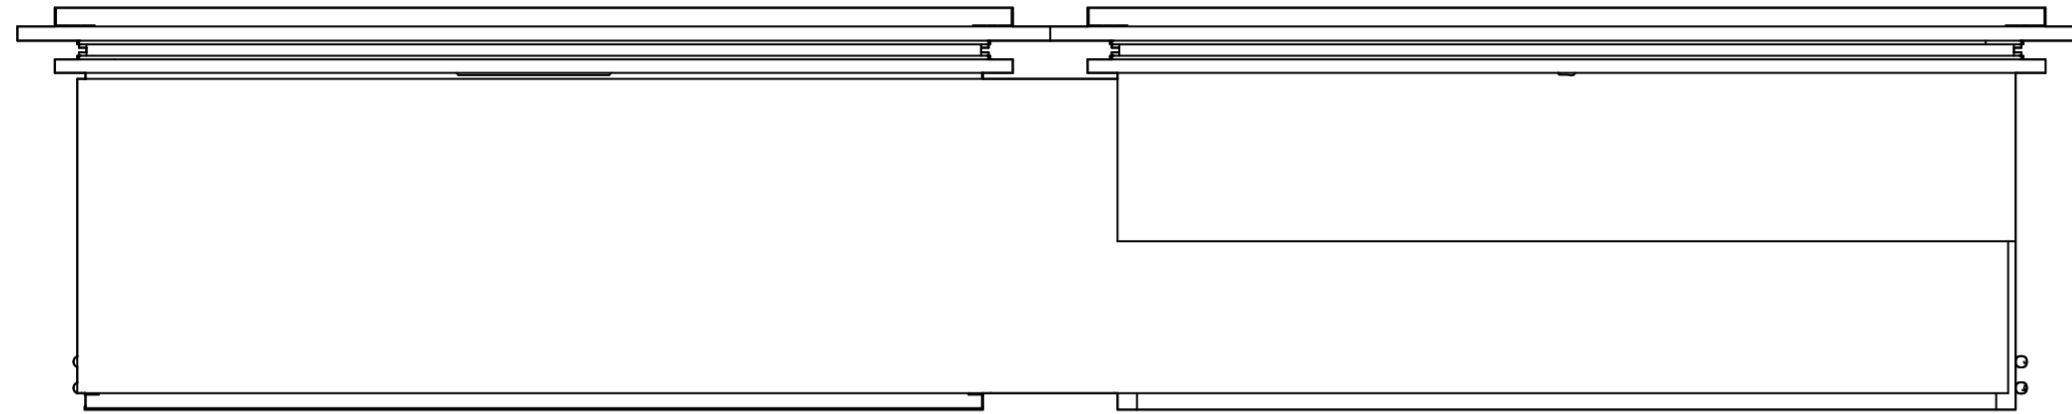

fuga

238 cm / 93.7 inch

55 cm / 21.7 inch

160 cm / 63.0 inch

Inka Tv Ünitesi

276 cm / 108.7 inch

55 cm / 21.7 inch

160 cm / 63.0 inch

Inka Tv Ünitesi

fuga

160 cm / 63.0 inch

276 cm / 108.7 inch

55 cm / 21.7 inch

Inka Tv Ünitesi

fuga

414 cm / 163.0 inch