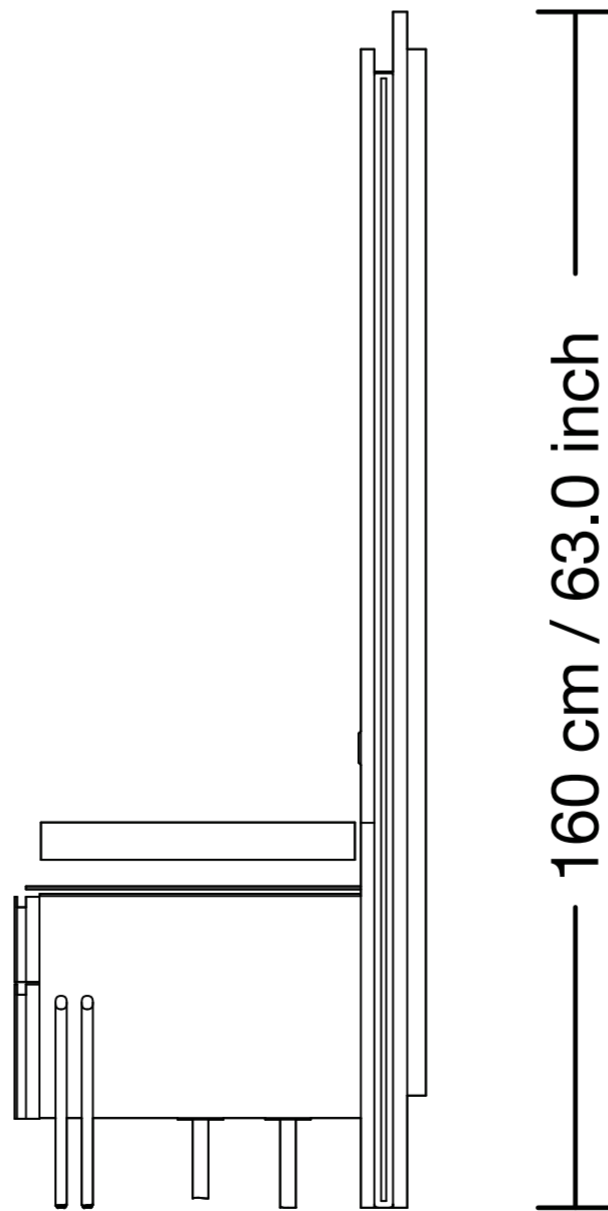

fuga

İnka Tv Ünitesi

İnka Tv Ünitesi

fuga

183 cm / 72.0 inch

55 cm / 21.7 inch

160 cm / 63.0 inch

Inka Tv Ünitesi

fuga

238 cm / 93.7 inch

55 cm / 21.7 inch

160 cm / 63.0 inch

Inka Tv Ünitesi

276 cm / 108.7 inch

55 cm / 21.7 inch

160 cm / 63.0 inch

Inka Tv Ünitesi

fuga

160 cm / 63.0 inch

276 cm / 108.7 inch

55 cm / 21.7 inch

Inka Tv Ünitesi

fuga

414 cm / 163.0 inch

160 cm / 63.0 inch

55 cm / 21.7 inch

fuga

Fuga Mobilya

Genel Merkez

S.S. Mermerciler Sanayi Sitesi 32. Sk.
No:14. Köseler Köyü Dilovası/Kocaeli

@fugamobilya
+90 850 222 38 42
info@fugamobilya.com