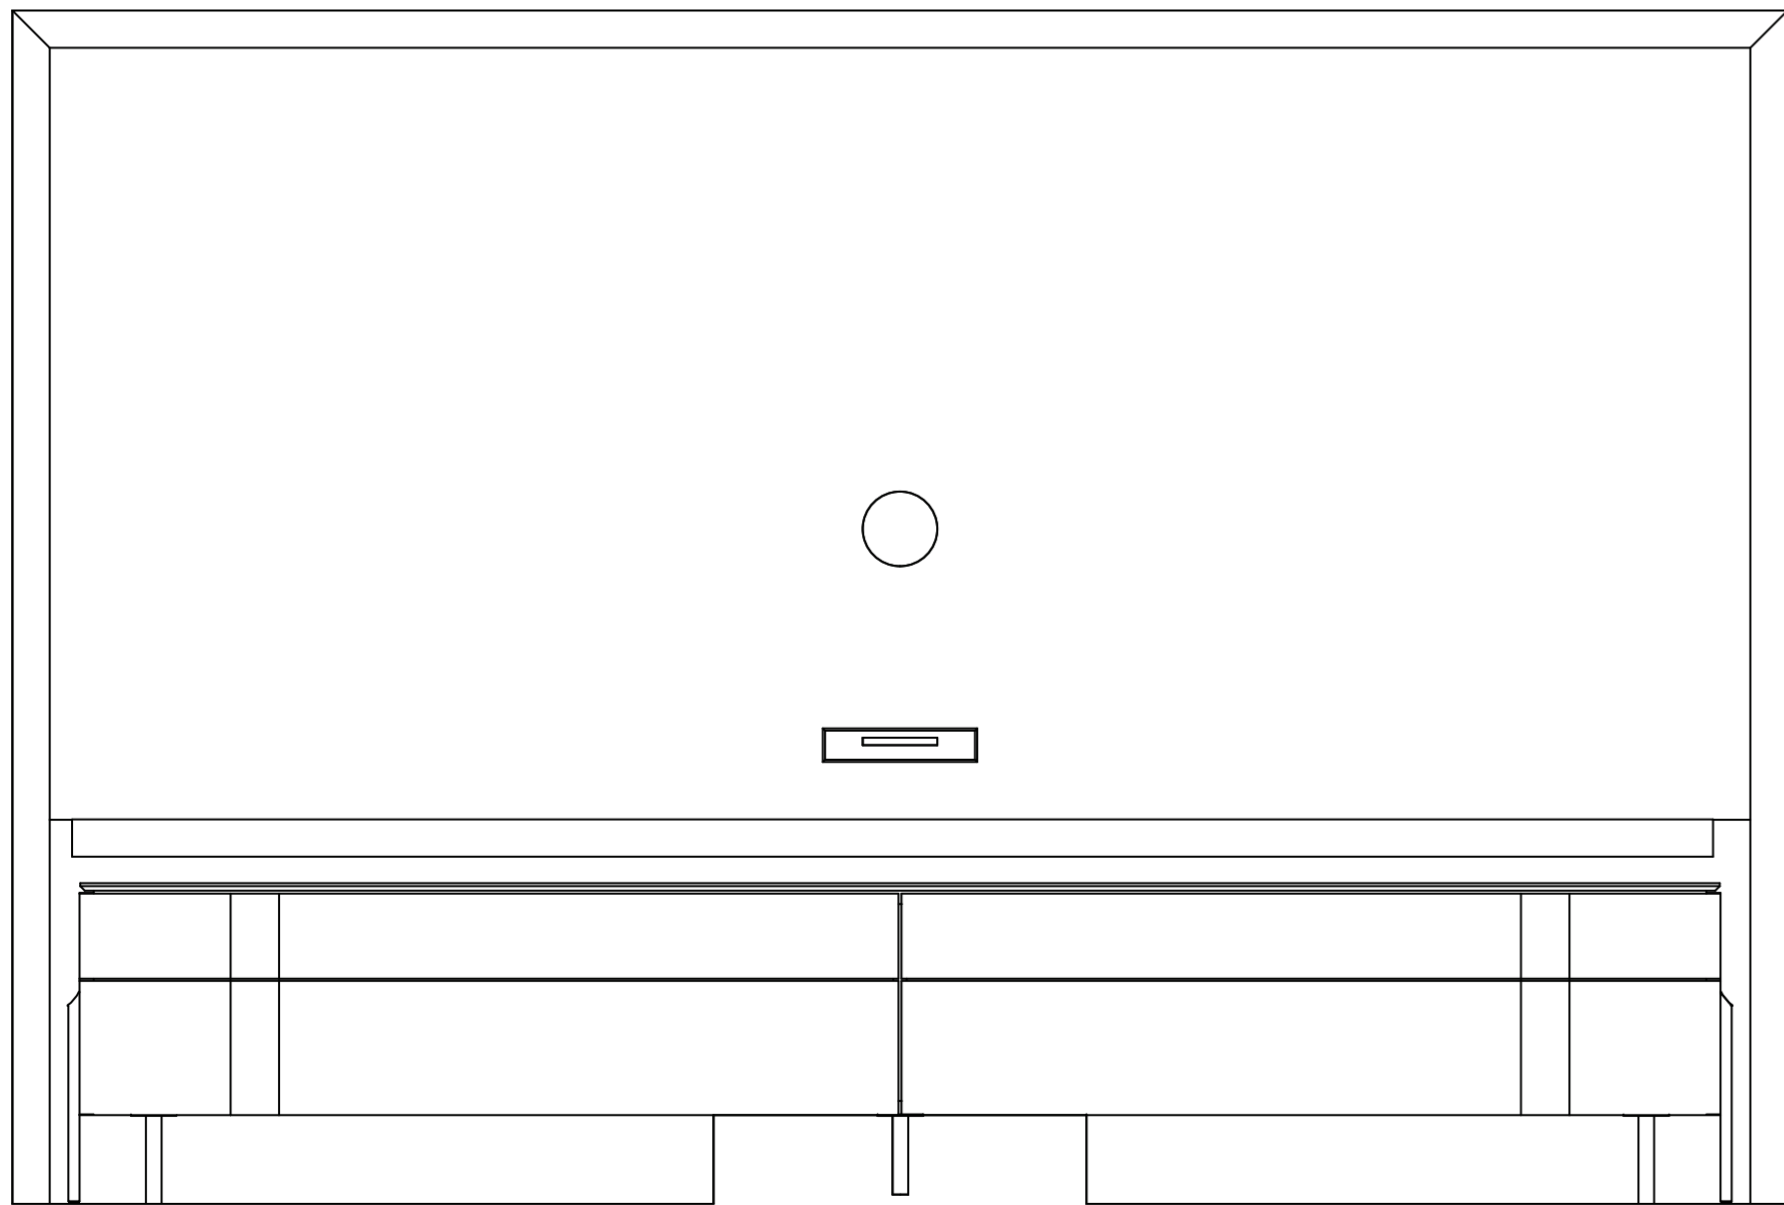

fuga

İnka Tv Ünitesi

İnka Tv Ünitesi

fuga

183 cm / 72.0 inch

55 cm / 21.7 inch

160 cm / 63.0 inch

Inka Tv Ünitesi

fuga

238 cm / 93.7 inch

55 cm / 21.7 inch

160 cm / 63.0 inch

Inka Tv Ünitesi

276 cm / 108.7 inch

55 cm / 21.7 inch

160 cm / 63.0 inch

Inka Tv Ünitesi

fuga

160 cm / 63.0 inch

276 cm / 108.7 inch

55 cm / 21.7 inch

Inka Tv Ünitesi

fuga

414 cm / 163.0 inch