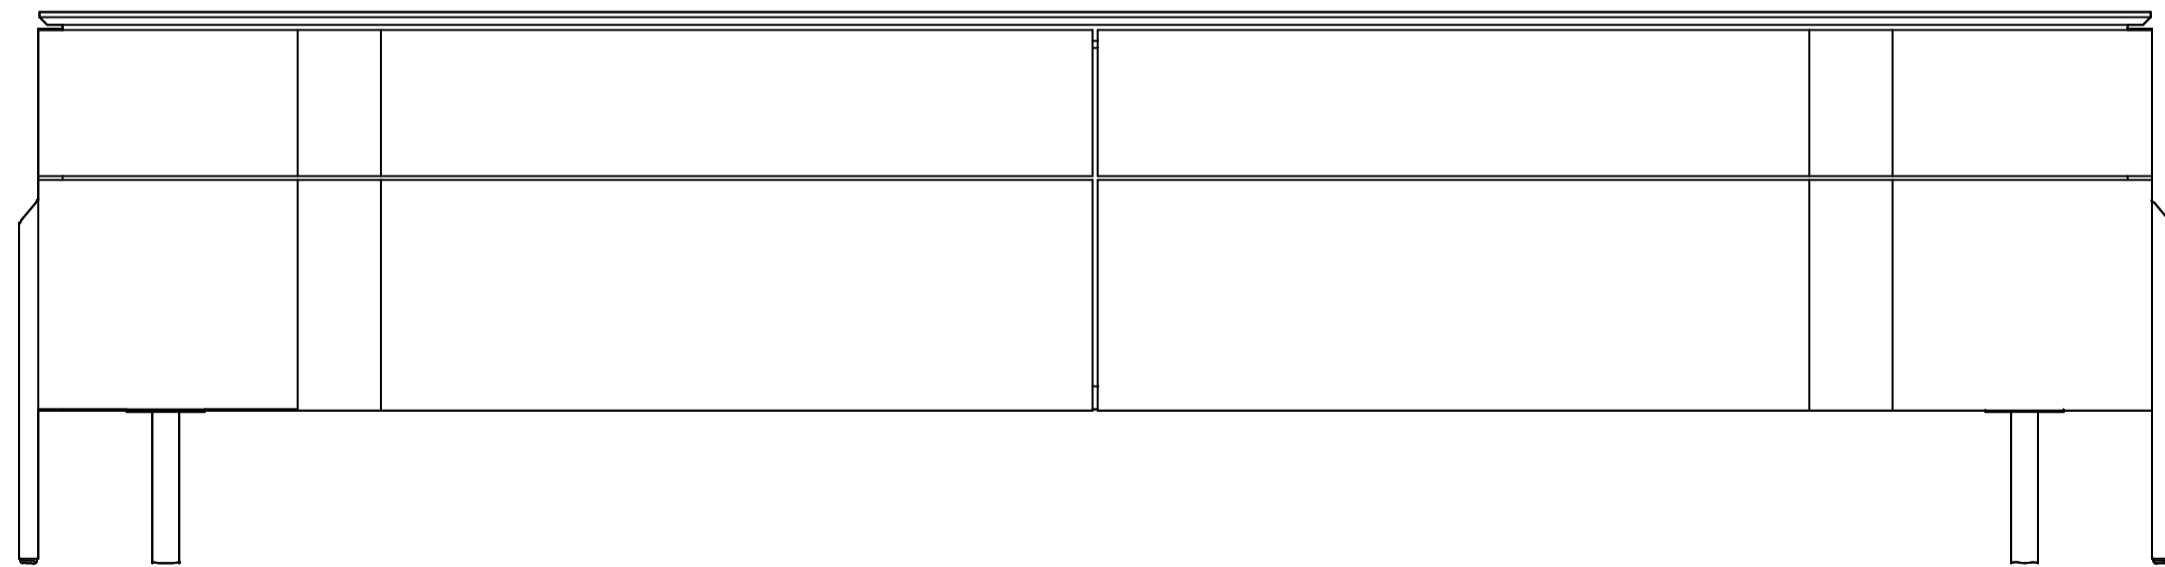

fuga

İnka Tv Sehpaası

Inka Tv Sehpası

43 cm / 16.9 inch

123 cm / 48.4 inch

46 cm / 18.2 inch

Inka Tv Sehpası

168 cm / 66.1 inch

46 cm / 18.2 inch

43 cm / 16.9 inch

Inka Tv Sehpası

fuga

223 cm / 87.8 inch

46 cm / 18.2 inch

43 cm / 16.9 inch

Inka Tv Sehpası

43 cm / 16.9 inch

123 cm / 48.4 inch

45 cm / 17.7 inch

Inka Tv Sehpası

fuga

43 cm / 16.9 inch

168 cm / 66.1 inch

45 cm / 17.7 inch

Inka Tv Sehpası

fuga

223 cm / 87.9 inch

45 cm / 17.7 inch

43 cm / 16.9 inch

Inka Tv Sehpası

30 cm / 11.8 inch

123 cm / 48.4 inch