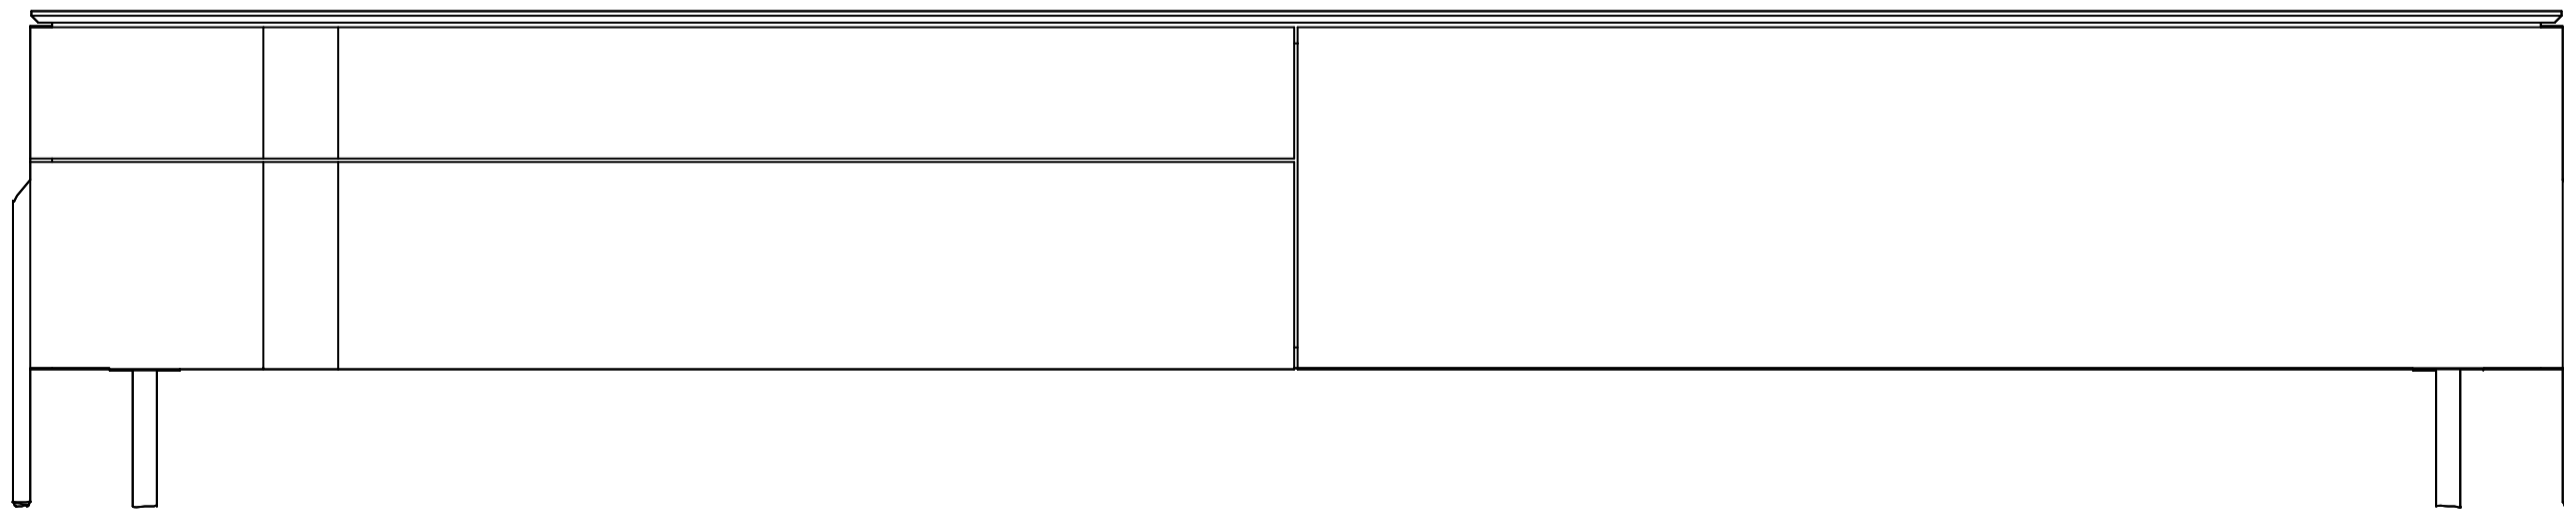

46 cm / 18.2 inch

43 cm / 16.9 inch

Inka Tv Sehpası

fuga

223 cm / 87.8 inch

46 cm / 18.2 inch

43 cm / 16.9 inch

Inka Tv Sehpası

43 cm / 16.9 inch

123 cm / 48.4 inch

45 cm / 17.7 inch

Inka Tv Sehpası

fuga

43 cm / 16.9 inch

168 cm / 66.1 inch

45 cm / 17.7 inch

Inka Tv Sehpası

fuga

223 cm / 87.9 inch

45 cm / 17.7 inch

43 cm / 16.9 inch

Inka Tv Sehpası

30 cm / 11.8 inch

123 cm / 48.4 inch

45 cm / 17.7 inch

İnka Tv Sehpası

fuga

168 cm / 66.1 inch

45 cm / 17.7 inch

30 cm / 11.8 inch

Inka Tv Sehpası

fuga