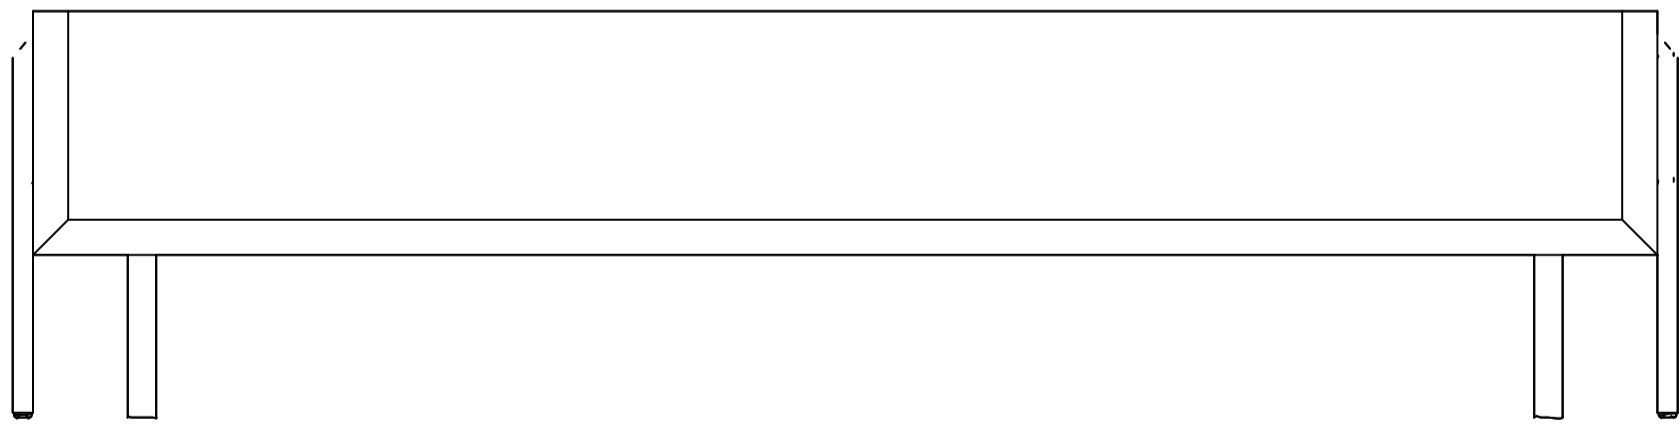

43 cm / 16.9 inch

123 cm / 48.4 inch

45 cm / 17.7 inch

Inka Tv Sehpası

fuga

43 cm / 16.9 inch

168 cm / 66.1 inch

45 cm / 17.7 inch

Inka Tv Sehpası

fuga

223 cm / 87.9 inch

45 cm / 17.7 inch

43 cm / 16.9 inch

Inka Tv Sehpası

30 cm / 11.8 inch

123 cm / 48.4 inch

45 cm / 17.7 inch

İnka Tv Sehpası

fuga

168 cm / 66.1 inch

45 cm / 17.7 inch

30 cm / 11.8 inch

Inka Tv Sehpası

fuga