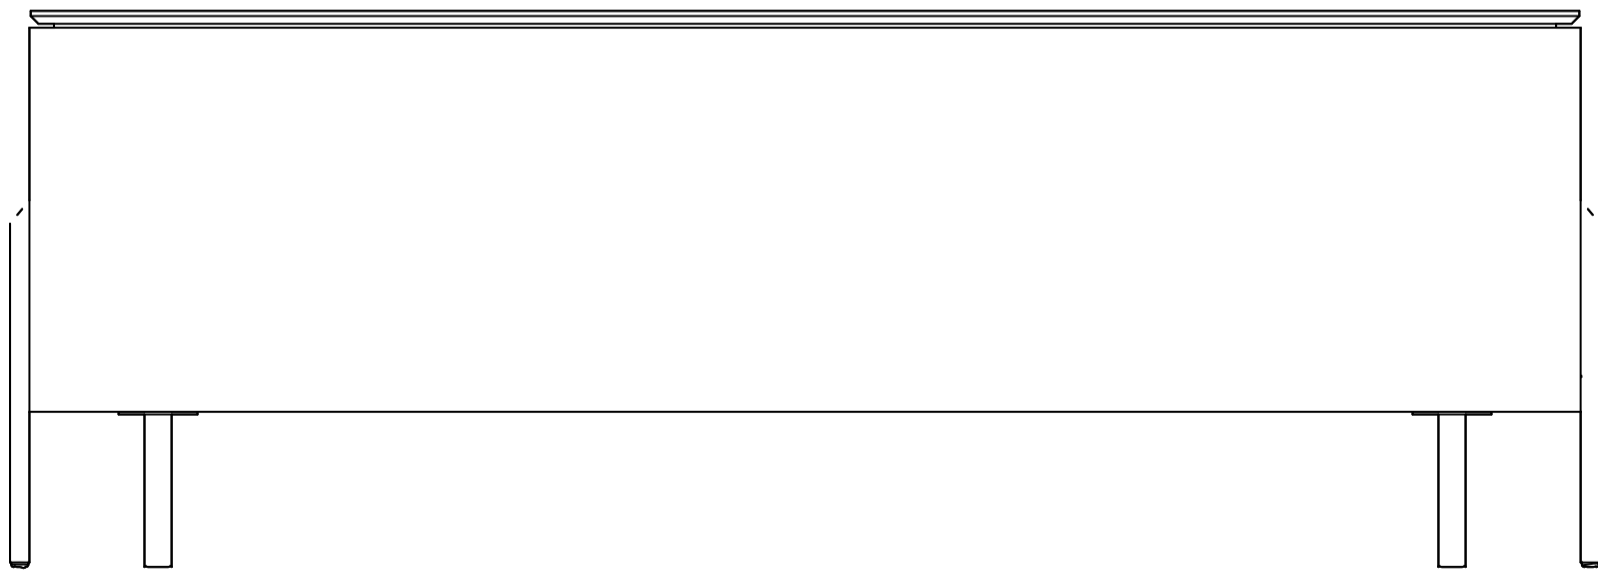

46 cm / 18.2 inch

43 cm / 16.9 inch

Inka Tv Sehpası

fuga

223 cm / 87.8 inch

46 cm / 18.2 inch

43 cm / 16.9 inch

Inka Tv Sehpası

43 cm / 16.9 inch

123 cm / 48.4 inch

45 cm / 17.7 inch

Inka Tv Sehpası

fuga

43 cm / 16.9 inch

168 cm / 66.1 inch

45 cm / 17.7 inch

Inka Tv Sehpası

fuga

223 cm / 87.9 inch

45 cm / 17.7 inch

43 cm / 16.9 inch

Inka Tv Sehpası

30 cm / 11.8 inch

123 cm / 48.4 inch

45 cm / 17.7 inch

İnka Tv Sehpası

fuga

168 cm / 66.1 inch

45 cm / 17.7 inch

30 cm / 11.8 inch

Inka Tv Sehpası

fuga