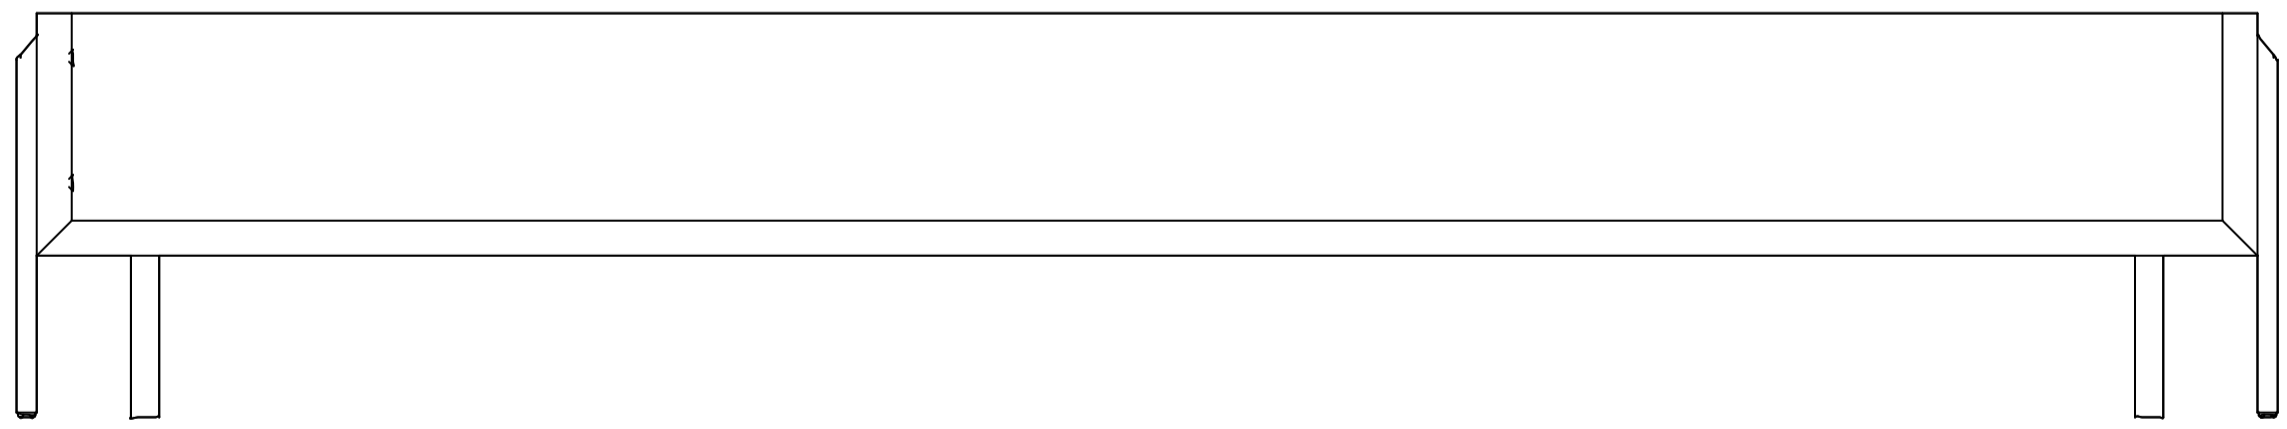

43 cm / 16.9 inch

123 cm / 48.4 inch

45 cm / 17.7 inch

Inka Tv Sehpası

fuga

43 cm / 16.9 inch

168 cm / 66.1 inch

45 cm / 17.7 inch

Inka Tv Sehpası

fuga

223 cm / 87.9 inch

45 cm / 17.7 inch

43 cm / 16.9 inch

Inka Tv Sehpası

30 cm / 11.8 inch

123 cm / 48.4 inch

45 cm / 17.7 inch

İnka Tv Sehpası

fuga

168 cm / 66.1 inch

45 cm / 17.7 inch

30 cm / 11.8 inch

Inka Tv Sehpası

fuga