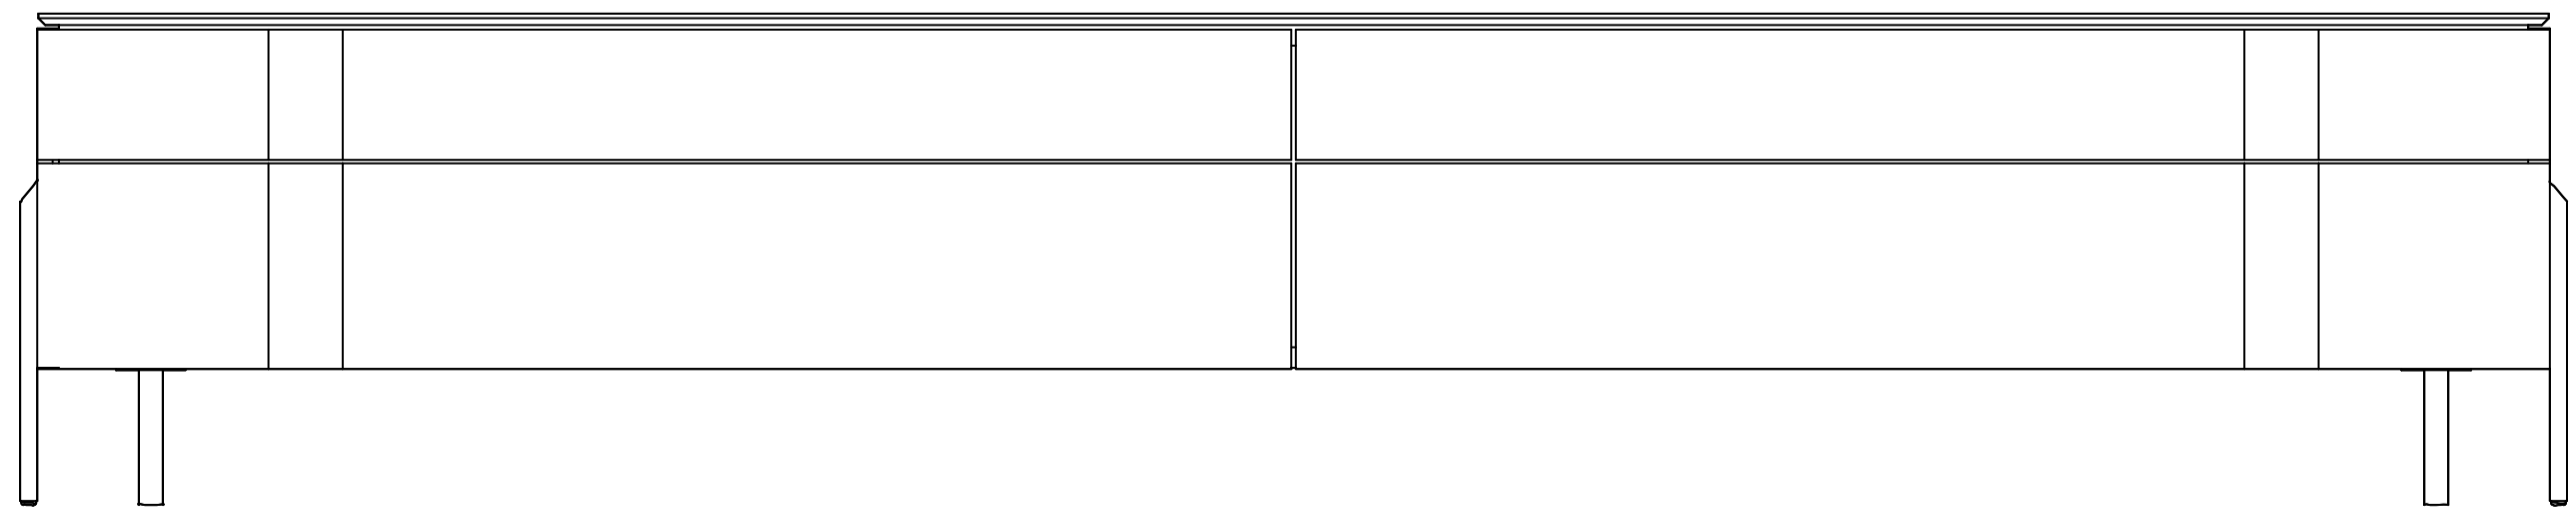

fuga

İnka Tv Sehpaası

Inka Tv Sehpası

43 cm / 16.9 inch

123 cm / 48.4 inch

46 cm / 18.2 inch

Inka Tv Sehpası

168 cm / 66.1 inch

46 cm / 18.2 inch

43 cm / 16.9 inch

Inka Tv Sehpası

fuga

223 cm / 87.8 inch

46 cm / 18.2 inch

43 cm / 16.9 inch

Inka Tv Sehpası

43 cm / 16.9 inch

123 cm / 48.4 inch

45 cm / 17.7 inch

Inka Tv Sehpası

fuga

43 cm / 16.9 inch

168 cm / 66.1 inch

45 cm / 17.7 inch

Inka Tv Sehpası

fuga

223 cm / 87.9 inch

45 cm / 17.7 inch

43 cm / 16.9 inch

Inka Tv Sehpası

30 cm / 11.8 inch

123 cm / 48.4 inch