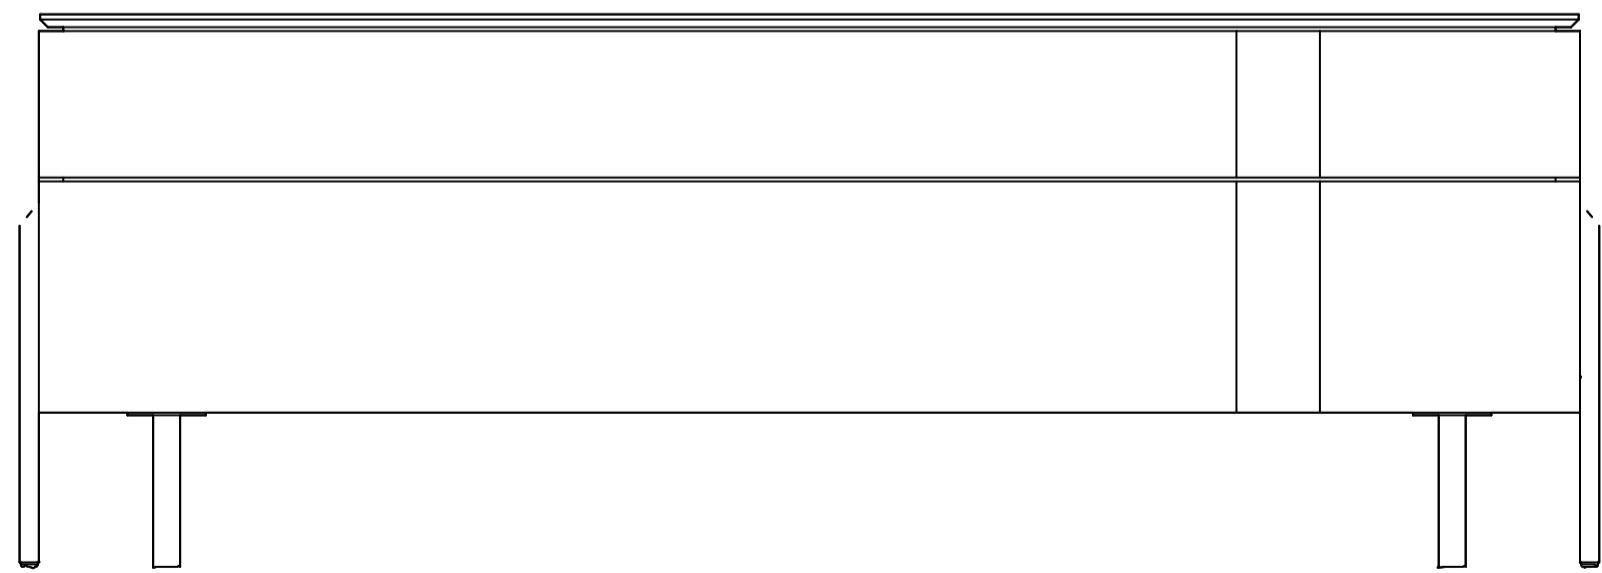

fuga

İnka Tv Sehpaası

Inka Tv Sehpası

43 cm / 16.9 inch

123 cm / 48.4 inch

46 cm / 18.2 inch

Inka Tv Sehpası

168 cm / 66.1 inch

46 cm / 18.2 inch

43 cm / 16.9 inch

Inka Tv Sehpası

fuga

223 cm / 87.8 inch

46 cm / 18.2 inch

43 cm / 16.9 inch

Inka Tv Sehpası

43 cm / 16.9 inch

123 cm / 48.4 inch

45 cm / 17.7 inch

Inka Tv Sehpası

fuga

43 cm / 16.9 inch

168 cm / 66.1 inch

45 cm / 17.7 inch

Inka Tv Sehpası

fuga

223 cm / 87.9 inch

45 cm / 17.7 inch

43 cm / 16.9 inch

Inka Tv Sehpası

30 cm / 11.8 inch

123 cm / 48.4 inch