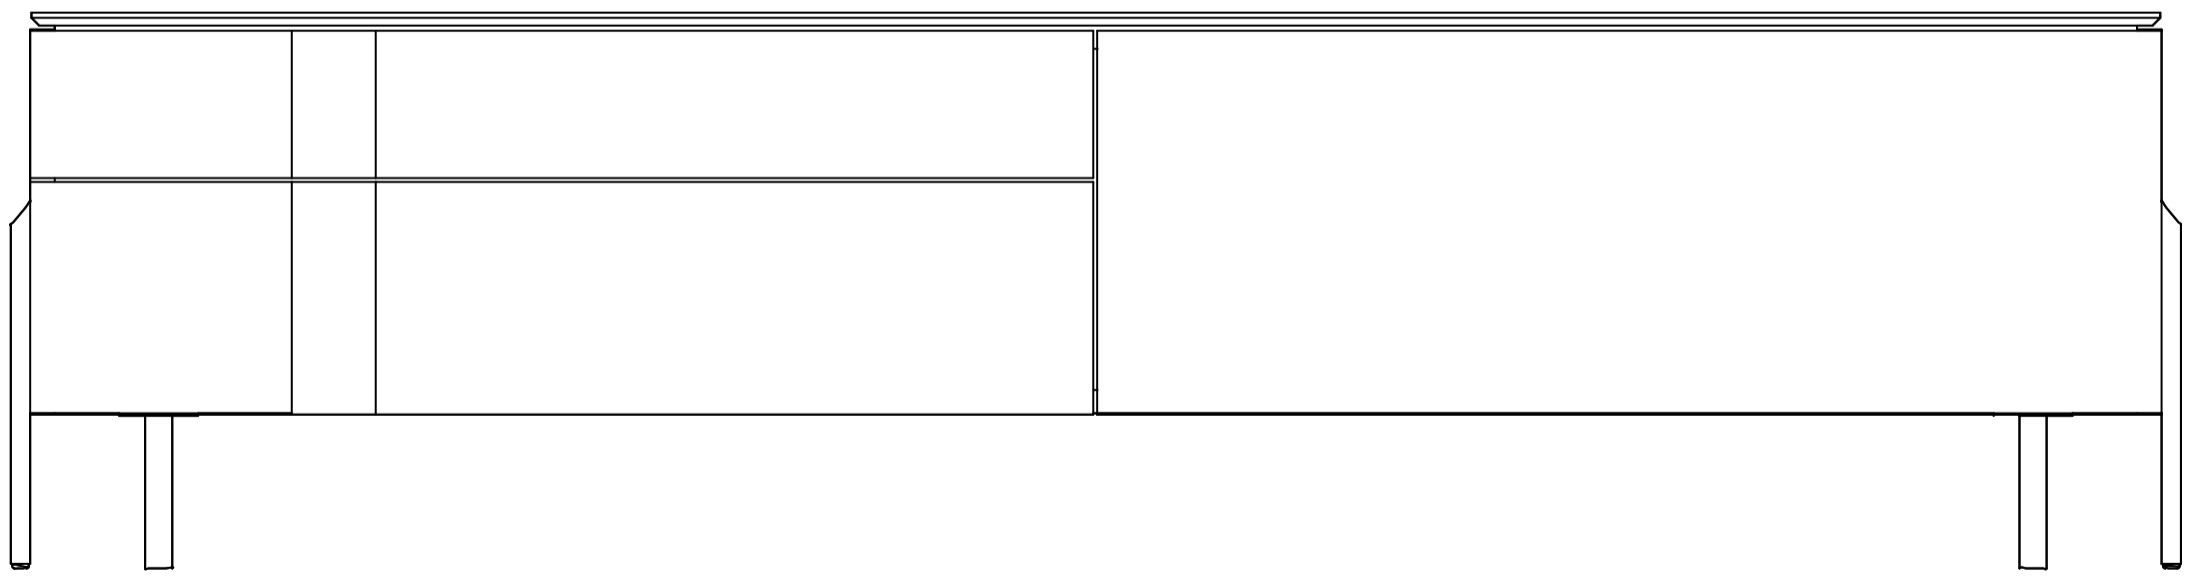

46 cm / 18.2 inch

43 cm / 16.9 inch

Inka Tv Sehpası

fuga

223 cm / 87.8 inch

46 cm / 18.2 inch

43 cm / 16.9 inch

Inka Tv Sehpası

43 cm / 16.9 inch

123 cm / 48.4 inch

45 cm / 17.7 inch

Inka Tv Sehpası

fuga

43 cm / 16.9 inch

168 cm / 66.1 inch

45 cm / 17.7 inch

Inka Tv Sehpası

fuga

223 cm / 87.9 inch

45 cm / 17.7 inch

43 cm / 16.9 inch

Inka Tv Sehpası

30 cm / 11.8 inch

123 cm / 48.4 inch

45 cm / 17.7 inch

İnka Tv Sehpası

fuga

168 cm / 66.1 inch

45 cm / 17.7 inch

30 cm / 11.8 inch

Inka Tv Sehpası

fuga