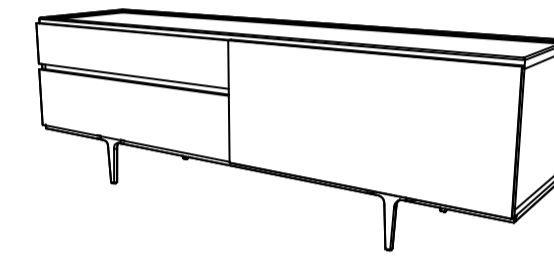

fuga

Lins Tv Sehпасı

Lins Tv Sehpası

120 cm / 47.2 inch

45 cm / 17.5 inch

57 cm / 22.6 inch

Lins Tv Sehpassı

57 cm / 22.6 inch

180 cm / 70.9 inch

45 cm / 17.5 inch

Lins Tv Sehпасı

fuga

220 cm / 86.6 inch

45 cm / 17.5 inch

57 cm / 22.6 inch

Lins Tv Sehpassı

57 cm / 22.6 inch

120 cm / 47.2 inch

45 cm / 17.5 inch

Lins Tv Sehпасı

fuga

57 cm / 22.6 inch

180 cm / 70.9 inch

45 cm / 17.5 inch

Lins Tv Sehпасı

fuga

220 cm / 86.6 inch

45 cm / 17.5 inch

57 cm / 22.6 inch

fuga

Fuga Mobilya

Genel Merkez