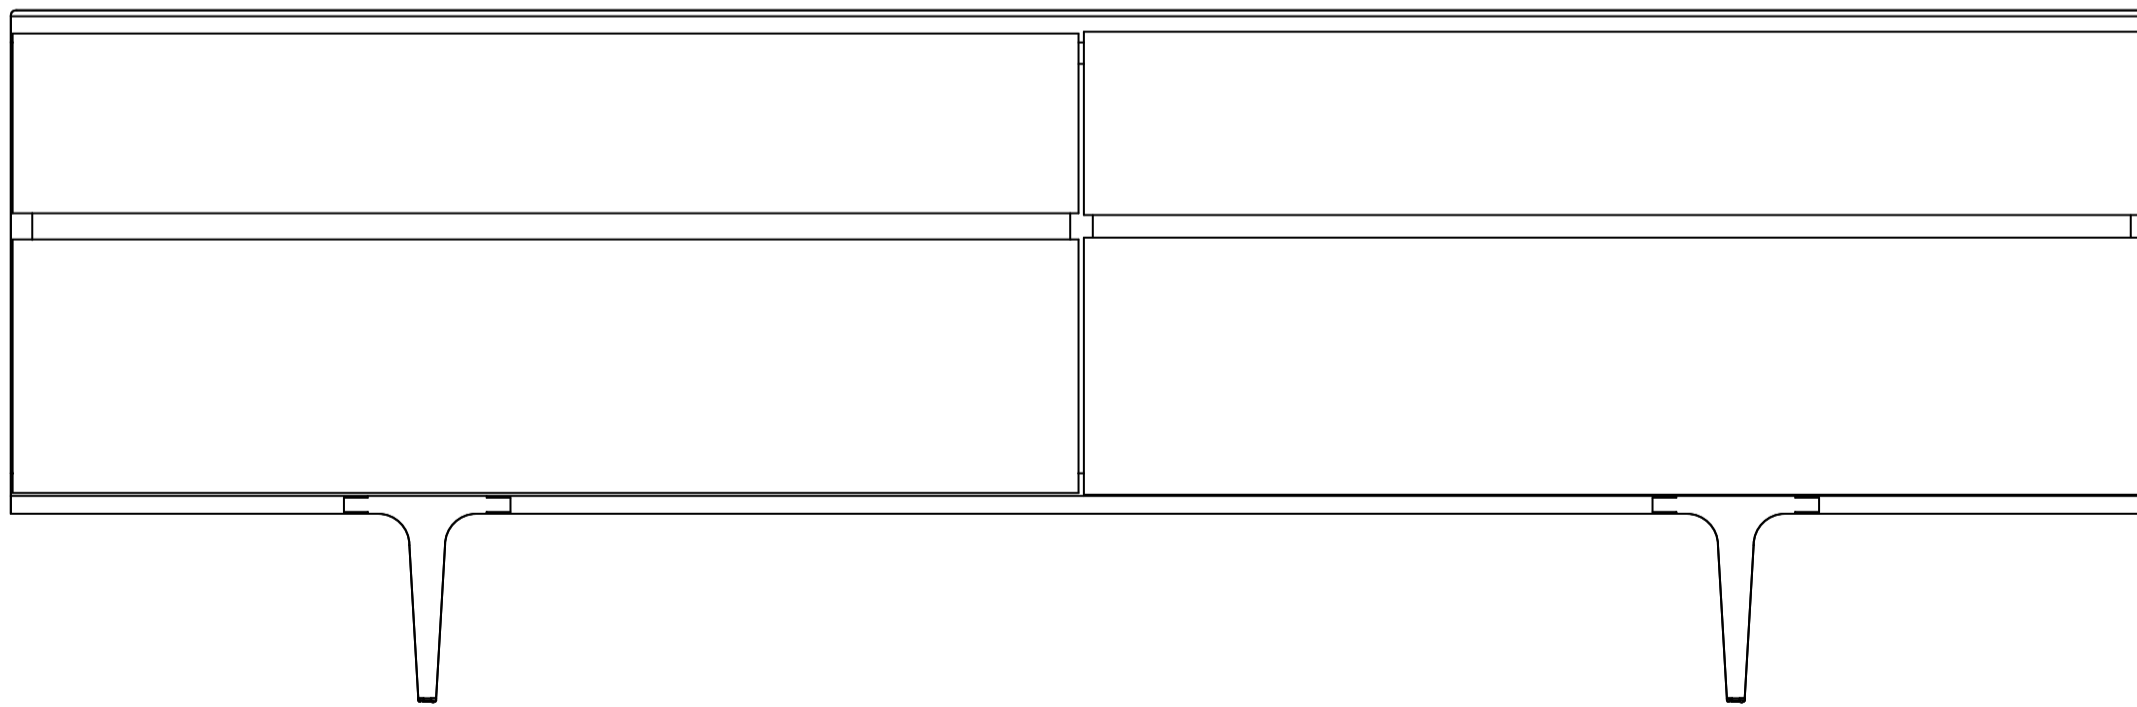

fuga

Lins Tv Sehпасı

Lins Tv Sehpası

120 cm / 47.2 inch

45 cm / 17.5 inch

57 cm / 22.6 inch

Lins Tv Sehpassı

57 cm / 22.6 inch

180 cm / 70.9 inch

45 cm / 17.5 inch

Lins Tv Sehпасı

fuga

220 cm / 86.6 inch

45 cm / 17.5 inch

57 cm / 22.6 inch

Lins Tv Sehpassı

57 cm / 22.6 inch

120 cm / 47.2 inch

45 cm / 17.5 inch

Lins Tv Sehпасı

fuga

57 cm / 22.6 inch

180 cm / 70.9 inch

45 cm / 17.5 inch

Lins Tv Sehпасı

fuga

220 cm / 86.6 inch

45 cm / 17.5 inch

57 cm / 22.6 inch

fuga

Fuga Mobilya

Genel Merkez