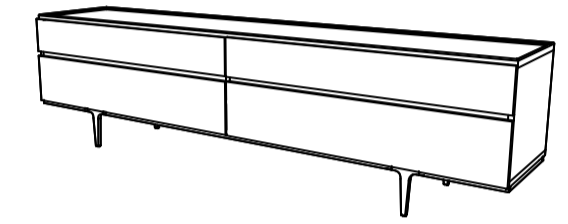

fuga

Lins Tv Sehпасı

Lins Tv Sehpası

120 cm / 47.2 inch

45 cm / 17.5 inch

57 cm / 22.6 inch

Lins Tv Sehpassı

57 cm / 22.6 inch

180 cm / 70.9 inch

45 cm / 17.5 inch

Lins Tv Sehпасı

fuga

220 cm / 86.6 inch

45 cm / 17.5 inch

57 cm / 22.6 inch

Lins Tv Sehpassı

57 cm / 22.6 inch

120 cm / 47.2 inch

45 cm / 17.5 inch

Lins Tv Sehпасı

fuga

57 cm / 22.6 inch

180 cm / 70.9 inch

45 cm / 17.5 inch

Lins Tv Sehпасı

fuga

220 cm / 86.6 inch

45 cm / 17.5 inch

57 cm / 22.6 inch

fuga

Fuga Mobilya

Genel Merkez