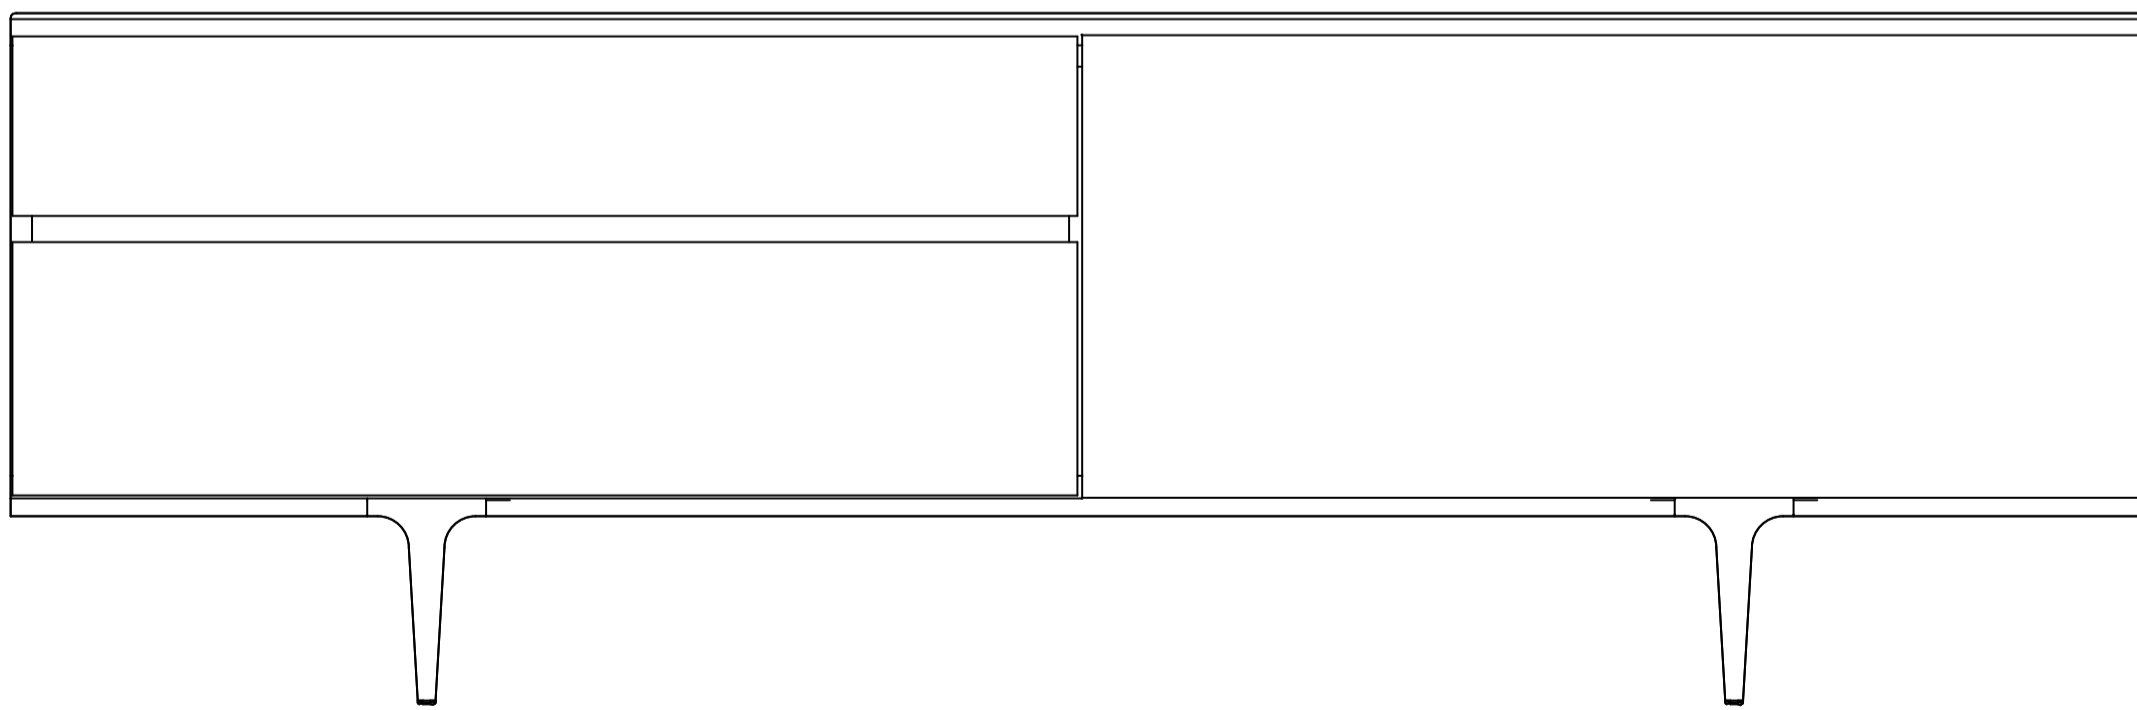

fuga

Lins Tv Sehпасı

Lins Tv Sehpası

120 cm / 47.2 inch

45 cm / 17.5 inch

57 cm / 22.6 inch

Lins Tv Sehpassı

57 cm / 22.6 inch

180 cm / 70.9 inch

45 cm / 17.5 inch

Lins Tv Sehпасı

fuga

220 cm / 86.6 inch

45 cm / 17.5 inch

57 cm / 22.6 inch

Lins Tv Sehpassı

57 cm / 22.6 inch

120 cm / 47.2 inch

45 cm / 17.5 inch

Lins Tv Sehпасı

fuga

57 cm / 22.6 inch

180 cm / 70.9 inch

45 cm / 17.5 inch

Lins Tv Sehпасı

fuga

220 cm / 86.6 inch

45 cm / 17.5 inch

57 cm / 22.6 inch

fuga

Fuga Mobilya

Genel Merkez