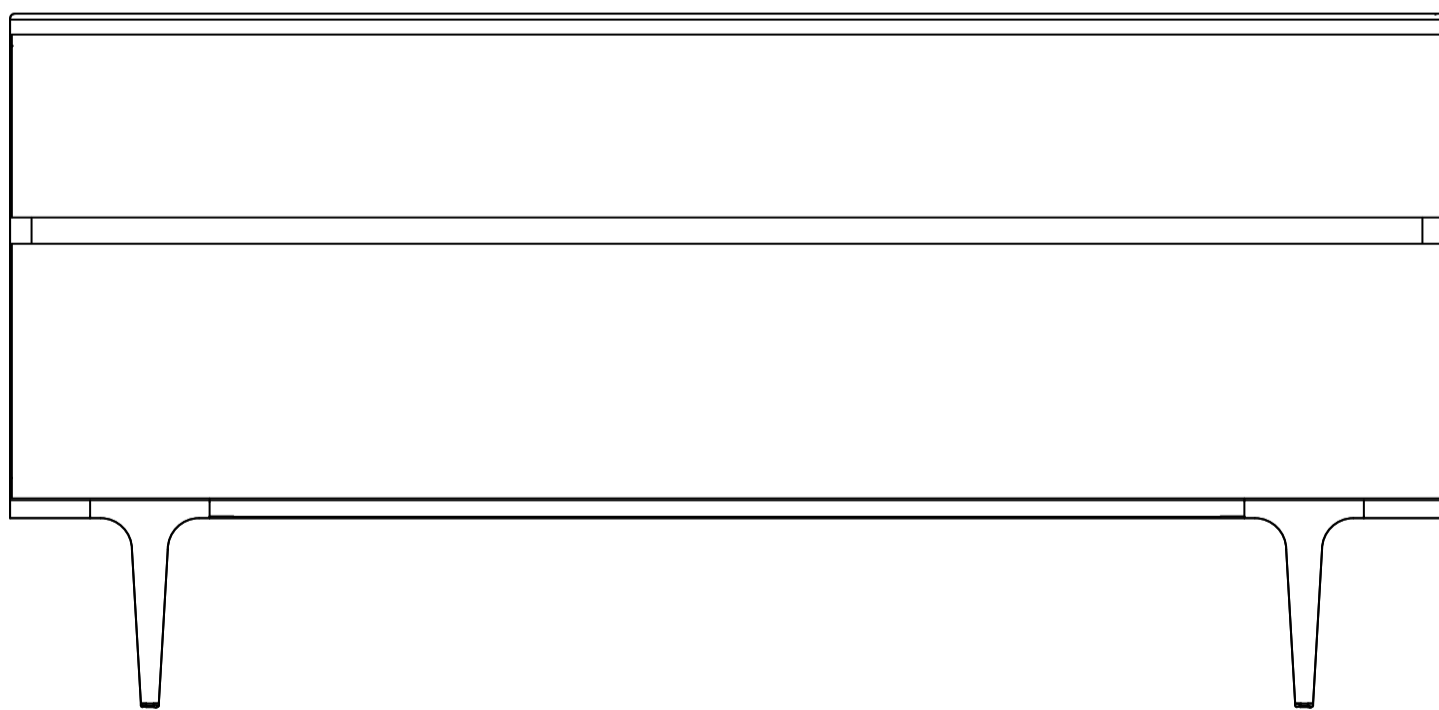

fuga

Lins Tv Sehпасı

Lins Tv Sehpası

120 cm / 47.2 inch

45 cm / 17.5 inch

57 cm / 22.6 inch

Lins Tv Sehpassı

57 cm / 22.6 inch

180 cm / 70.9 inch

45 cm / 17.5 inch

Lins Tv Sehпасı

fuga

220 cm / 86.6 inch

45 cm / 17.5 inch

57 cm / 22.6 inch

Lins Tv Sehpassı

57 cm / 22.6 inch

120 cm / 47.2 inch

45 cm / 17.5 inch

Lins Tv Sehпасı

fuga

57 cm / 22.6 inch

180 cm / 70.9 inch

45 cm / 17.5 inch

Lins Tv Sehпасı

fuga

220 cm / 86.6 inch

45 cm / 17.5 inch

57 cm / 22.6 inch

fuga

Fuga Mobilya

Genel Merkez