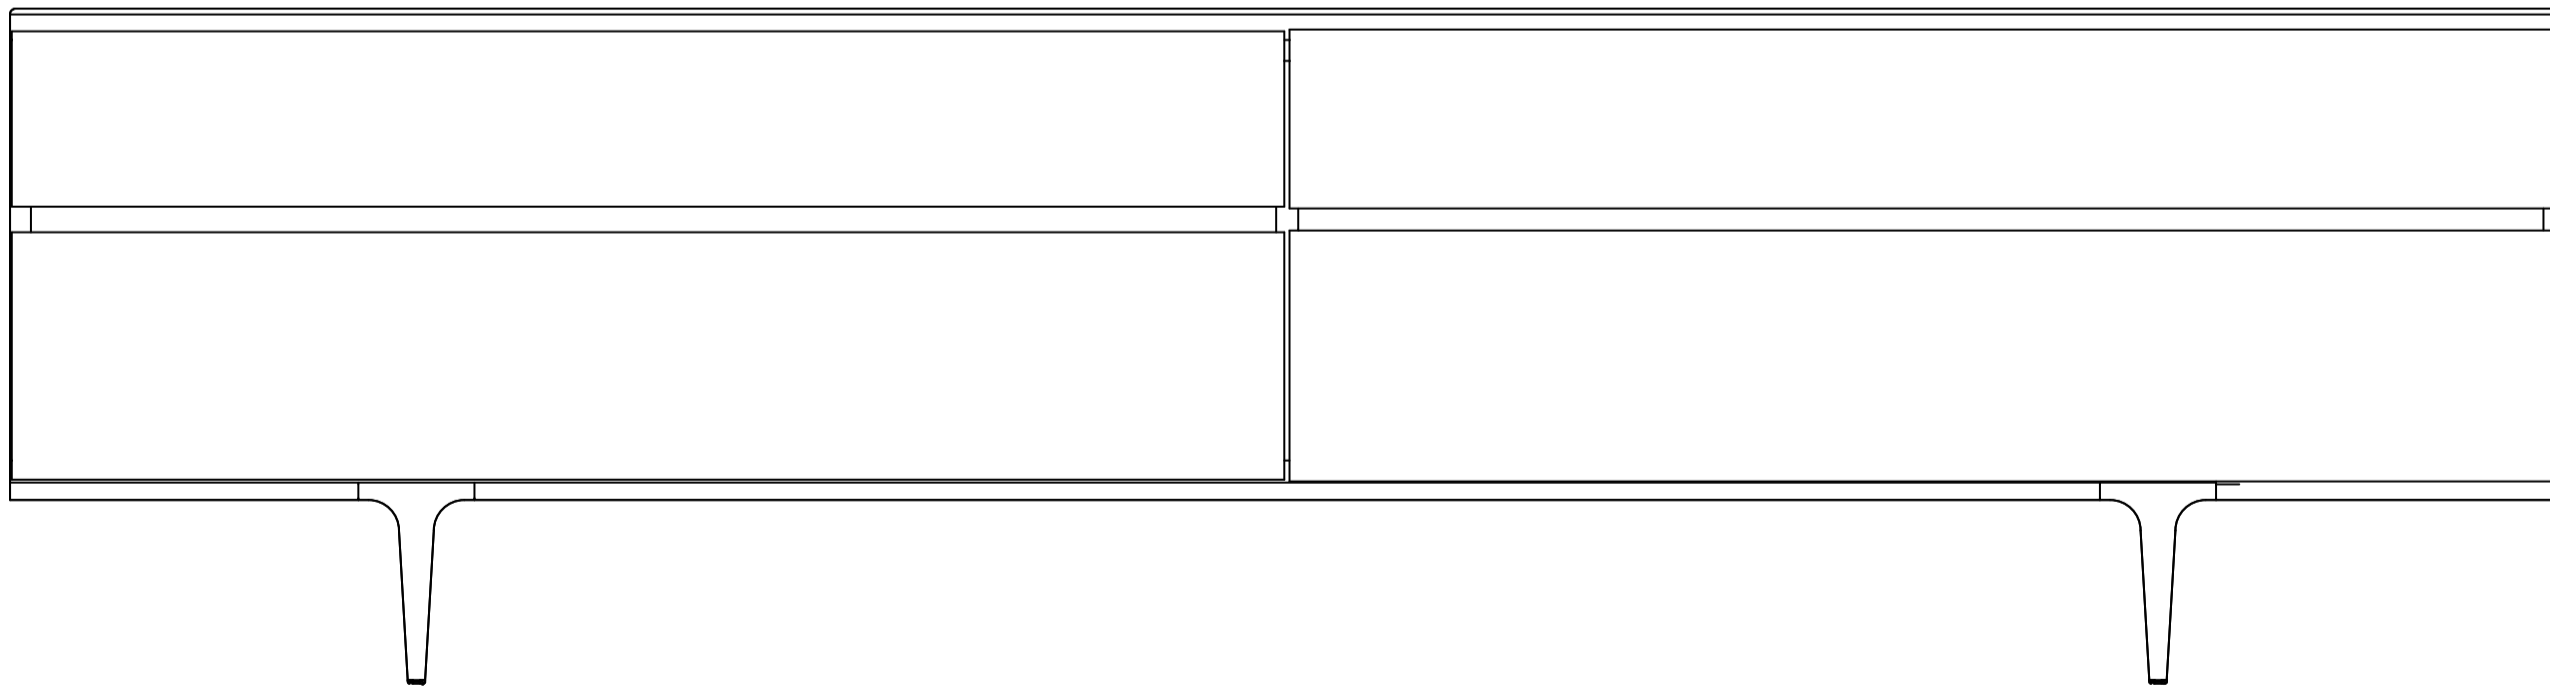

fuga

Lins Tv Sehпасı

Lins Tv Sehpası

120 cm / 47.2 inch

45 cm / 17.5 inch

57 cm / 22.6 inch

Lins Tv Sehpassı

57 cm / 22.6 inch

180 cm / 70.9 inch

45 cm / 17.5 inch

Lins Tv Sehпасı

fuga

220 cm / 86.6 inch

45 cm / 17.5 inch

57 cm / 22.6 inch

Lins Tv Sehpassı

57 cm / 22.6 inch

120 cm / 47.2 inch

45 cm / 17.5 inch

Lins Tv Sehпасı

fuga

57 cm / 22.6 inch

180 cm / 70.9 inch

45 cm / 17.5 inch

Lins Tv Sehпасı

fuga

220 cm / 86.6 inch

45 cm / 17.5 inch

57 cm / 22.6 inch

fuga

Fuga Mobilya

Genel Merkez