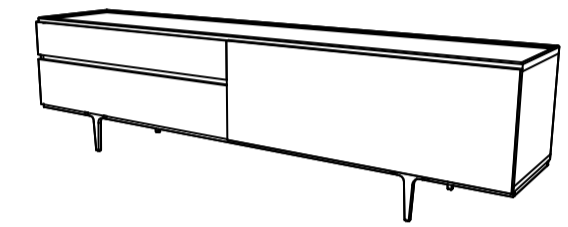

fuga

Lins Tv Sehпасı

Lins Tv Sehpası

120 cm / 47.2 inch

45 cm / 17.5 inch

57 cm / 22.6 inch

Lins Tv Sehpassı

57 cm / 22.6 inch

180 cm / 70.9 inch

45 cm / 17.5 inch

Lins Tv Sehпасı

fuga

220 cm / 86.6 inch

45 cm / 17.5 inch

57 cm / 22.6 inch

Lins Tv Sehpassı

57 cm / 22.6 inch

120 cm / 47.2 inch

45 cm / 17.5 inch

Lins Tv Sehпасı

fuga

57 cm / 22.6 inch

180 cm / 70.9 inch

45 cm / 17.5 inch

Lins Tv Sehпасı

fuga

220 cm / 86.6 inch

45 cm / 17.5 inch

57 cm / 22.6 inch

fuga

Fuga Mobilya

Genel Merkez