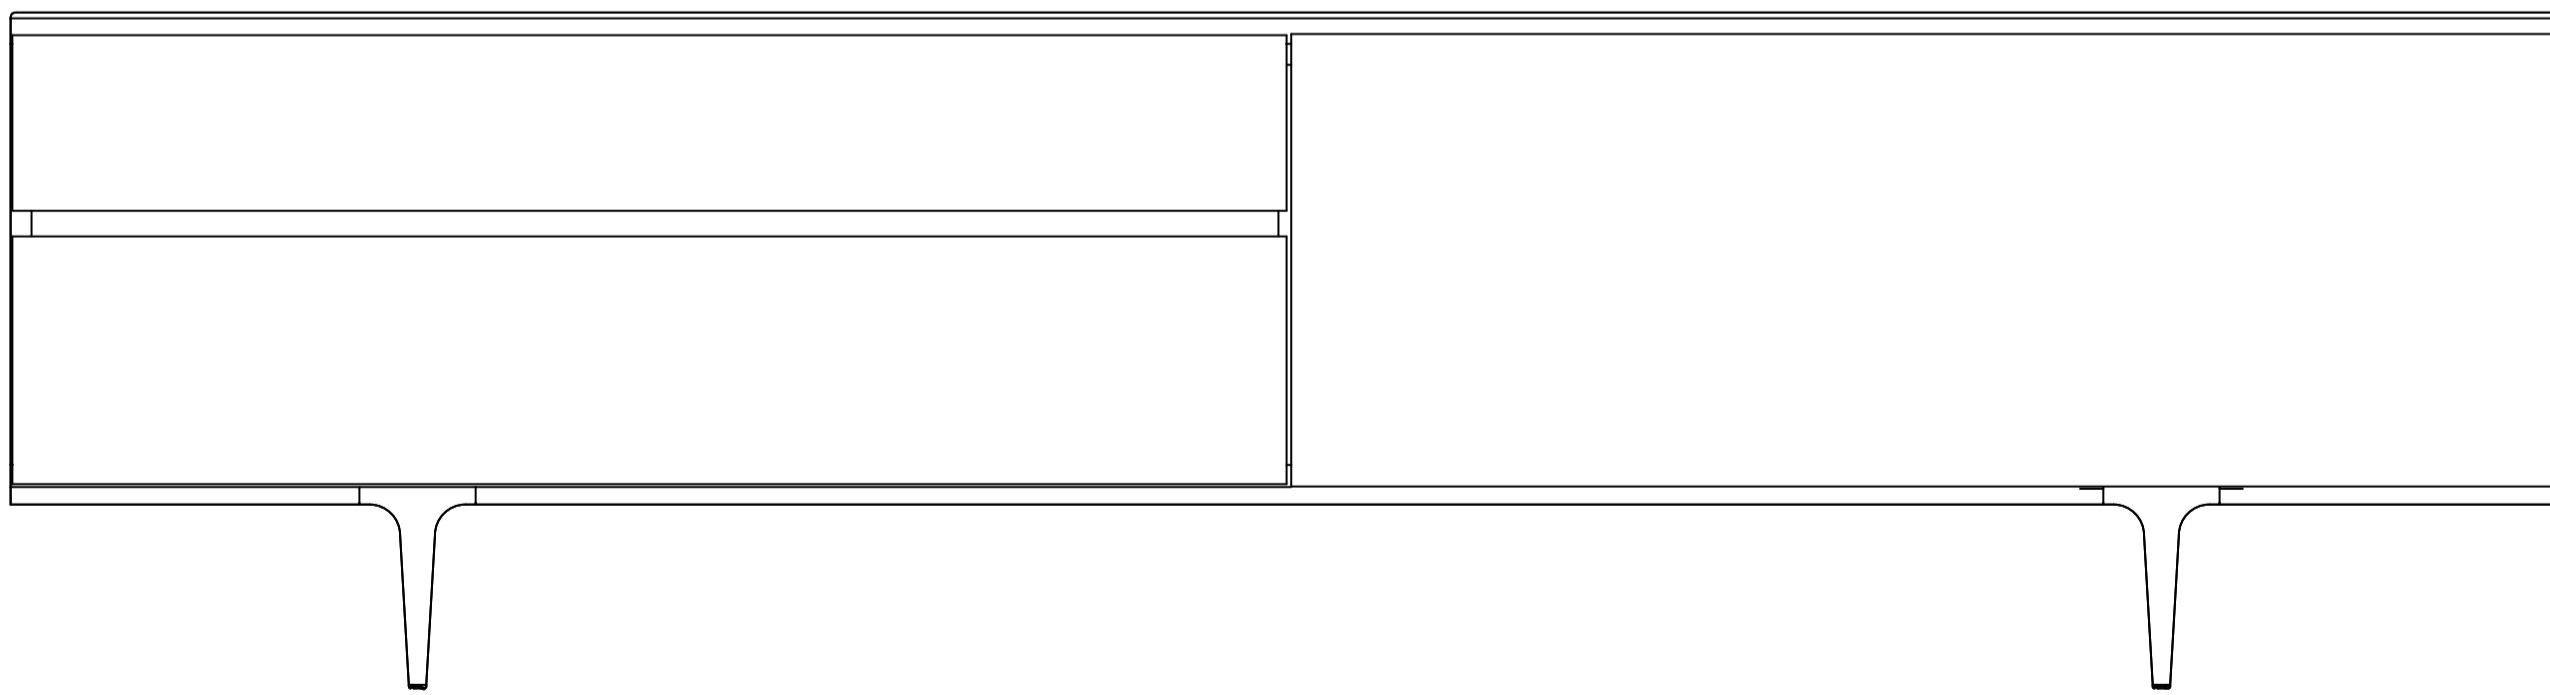

fuga

Lins Tv Sehпасı

Lins Tv Sehpası

120 cm / 47.2 inch

45 cm / 17.5 inch

57 cm / 22.6 inch

Lins Tv Sehpassı

57 cm / 22.6 inch

180 cm / 70.9 inch

45 cm / 17.5 inch

Lins Tv Sehпасı

fuga

220 cm / 86.6 inch

45 cm / 17.5 inch

57 cm / 22.6 inch

Lins Tv Sehpassı

57 cm / 22.6 inch

120 cm / 47.2 inch

45 cm / 17.5 inch

Lins Tv Sehпасı

fuga

57 cm / 22.6 inch

180 cm / 70.9 inch

45 cm / 17.5 inch

Lins Tv Sehпасı

fuga

220 cm / 86.6 inch

45 cm / 17.5 inch

57 cm / 22.6 inch

fuga

Fuga Mobilya

Genel Merkez