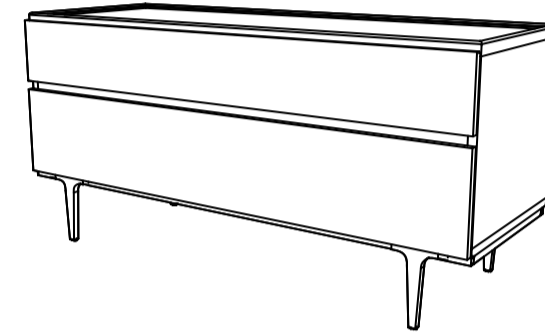

fuga

Lins Tv Sehпасı

Lins Tv Sehpası

120 cm / 47.2 inch

45 cm / 17.5 inch

57 cm / 22.6 inch

Lins Tv Sehpassı

57 cm / 22.6 inch

180 cm / 70.9 inch

45 cm / 17.5 inch

Lins Tv Sehпасı

fuga

220 cm / 86.6 inch

45 cm / 17.5 inch

57 cm / 22.6 inch

Lins Tv Sehpassı

57 cm / 22.6 inch

120 cm / 47.2 inch

45 cm / 17.5 inch

Lins Tv Sehпасı

fuga

57 cm / 22.6 inch

180 cm / 70.9 inch

45 cm / 17.5 inch

Lins Tv Sehпасı

fuga

220 cm / 86.6 inch

45 cm / 17.5 inch

57 cm / 22.6 inch

fuga

Fuga Mobilya

Genel Merkez