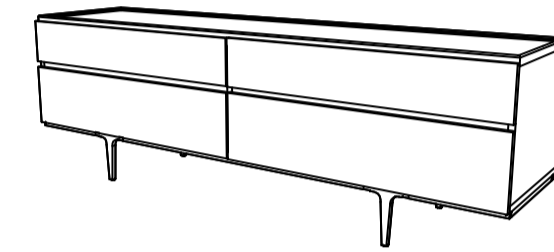

fuga

Lins Tv Sehпасı

Lins Tv Sehpası

120 cm / 47.2 inch

45 cm / 17.5 inch

57 cm / 22.6 inch

Lins Tv Sehpassı

57 cm / 22.6 inch

180 cm / 70.9 inch

45 cm / 17.5 inch

Lins Tv Sehпасı

fuga

220 cm / 86.6 inch

45 cm / 17.5 inch

57 cm / 22.6 inch

Lins Tv Sehpassı

57 cm / 22.6 inch

120 cm / 47.2 inch

45 cm / 17.5 inch

Lins Tv Sehпасı

fuga

57 cm / 22.6 inch

180 cm / 70.9 inch

45 cm / 17.5 inch

Lins Tv Sehпасı

fuga

220 cm / 86.6 inch

45 cm / 17.5 inch

57 cm / 22.6 inch

fuga

Fuga Mobilya

Genel Merkez