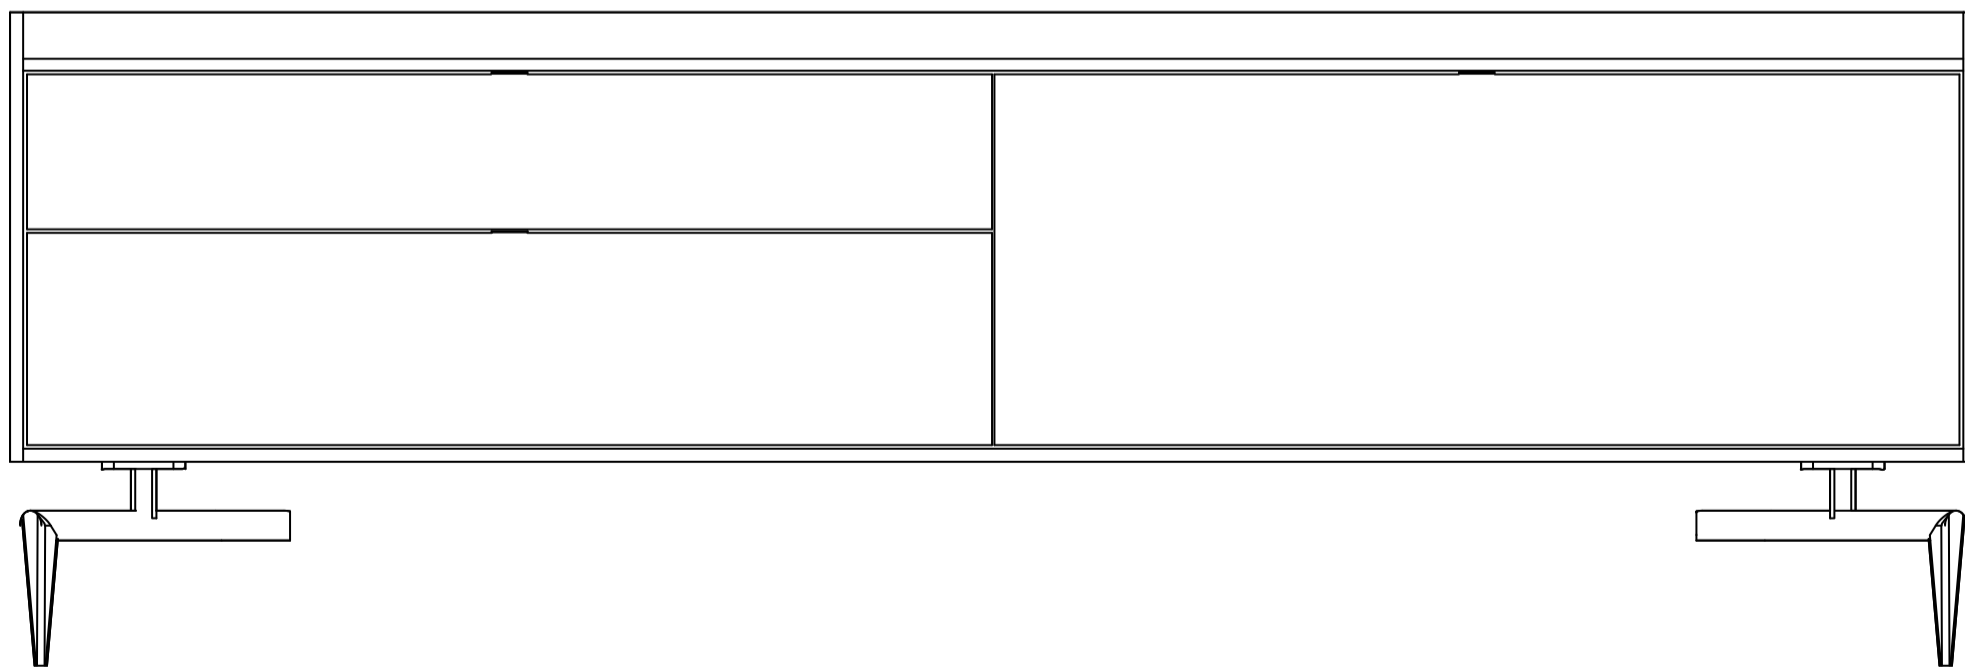

fuga

Mest Tv Sehpaası

Mest Tv Sehпасı

fuga

Mest Tv Sehпасı

55 cm / 21.6 inch

165 cm / 65.0 inch

48 cm / 18.9 inch