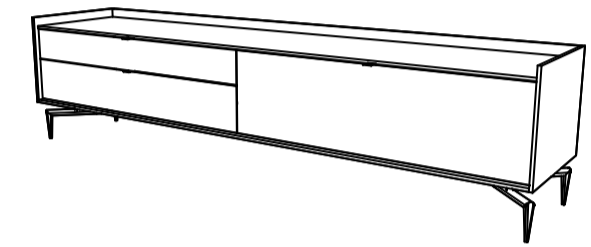

fuga

Mest Tv Sehpaası

Mest Tv Sehпасı

fuga

Mest Tv Sehпасı

55 cm / 21.6 inch

165 cm / 65.0 inch

48 cm / 18.9 inch