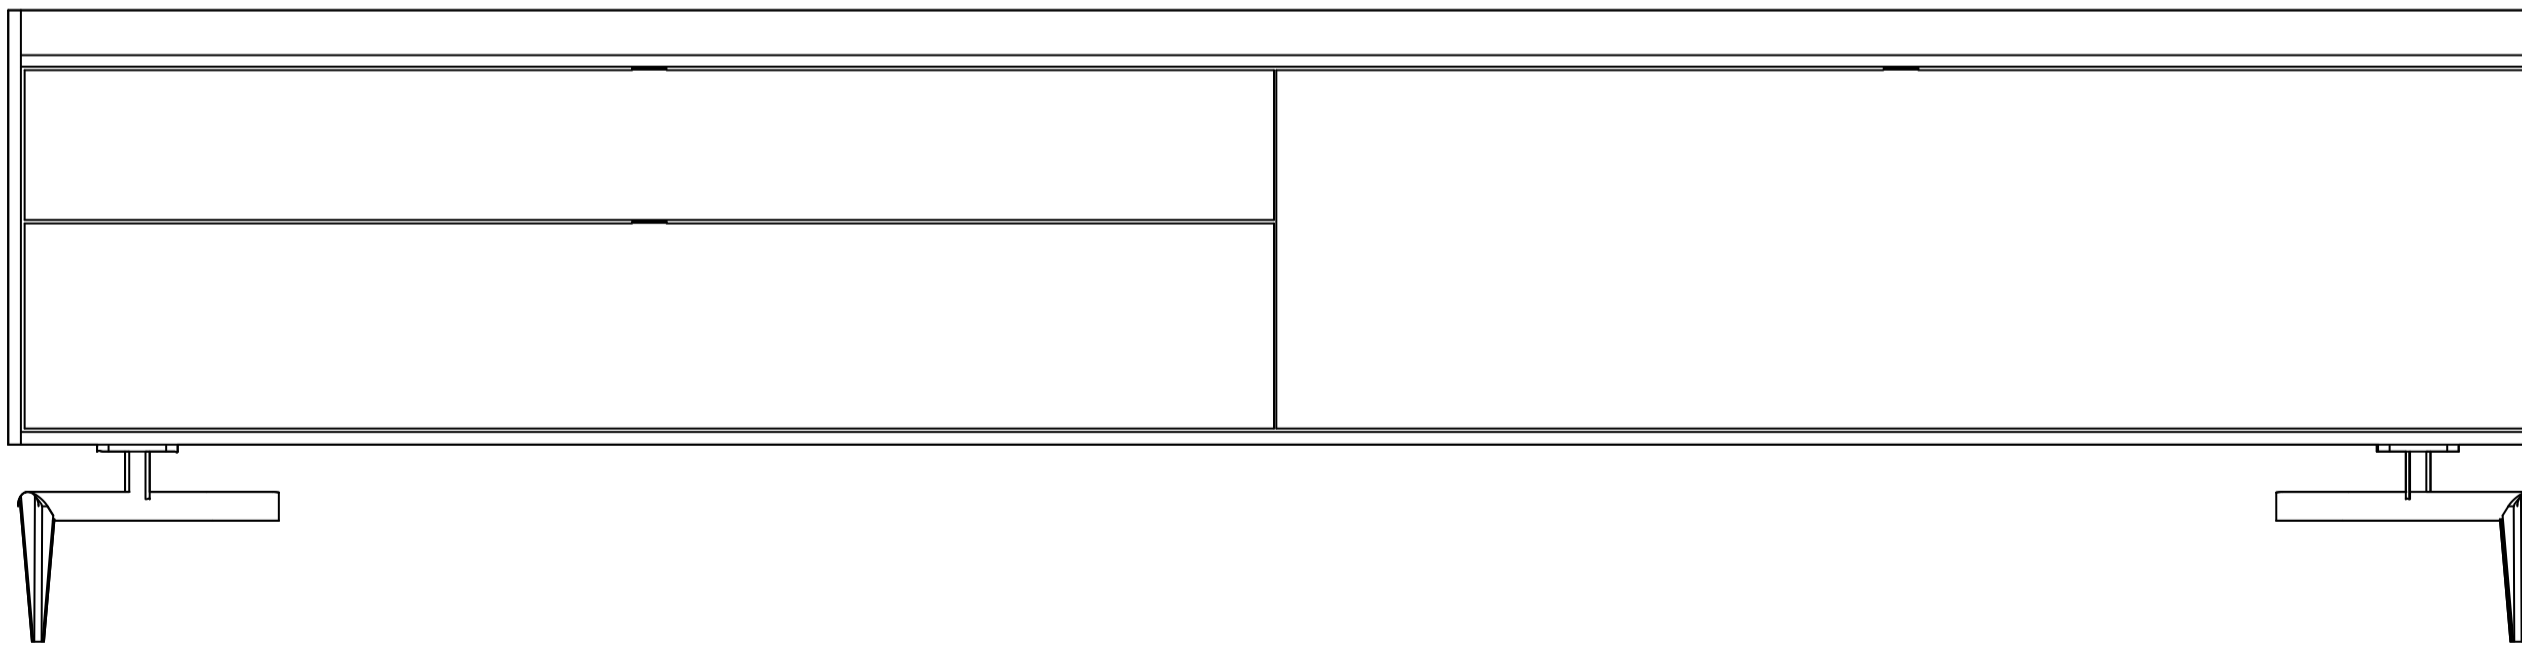

fuga

Mest Tv Sehpaası

Mest Tv Sehпасı

fuga

Mest Tv Sehпасı

55 cm / 21.6 inch

165 cm / 65.0 inch

48 cm / 18.9 inch