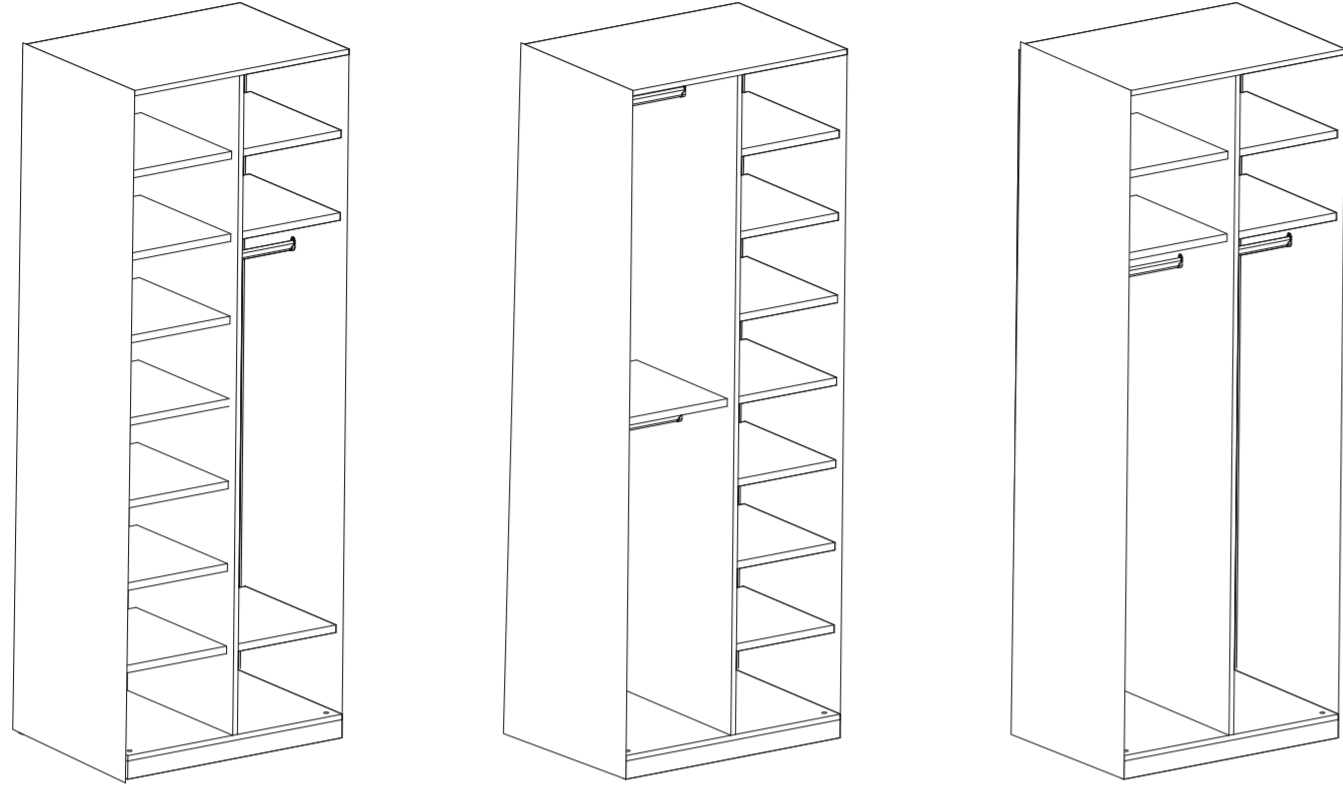

Metal Kravatlık
Metal Tie Holder

Cam Raf
Glass Shelf

A Tipi Kapaksız Gövdeye Göre Dolap İç Modülleri

Wardrobe Modules for A Type Body

fuga

B Tipi Kapaksız Gövdeye Göre Dolap İç Modülleri

Wardrobe Modules for B Type Body