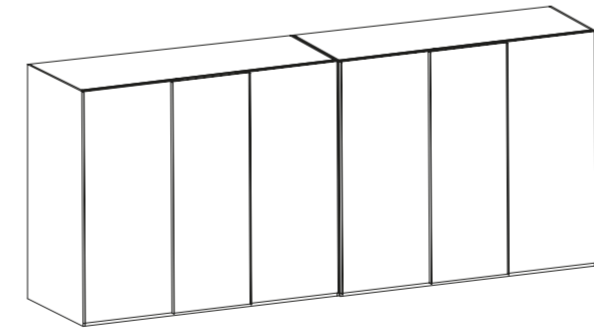

554cm
217.3 inch

6 Sürgülü Kapak

6 Sliding Doors

402cm
158.2 inch

450cm
177.1 inch

500cm
196.8 inch

Gardırop Genişlik Alternatifleri

Wardrobe Width Alternatives

1 Menteşe Kapak

1 Hinge Door

2 Menteşe Kapak

2 Hinge Doors

3 Menteşe Kapak

3 Hinge Doors

4 Menteşe Kapak

4 Hinge Doors