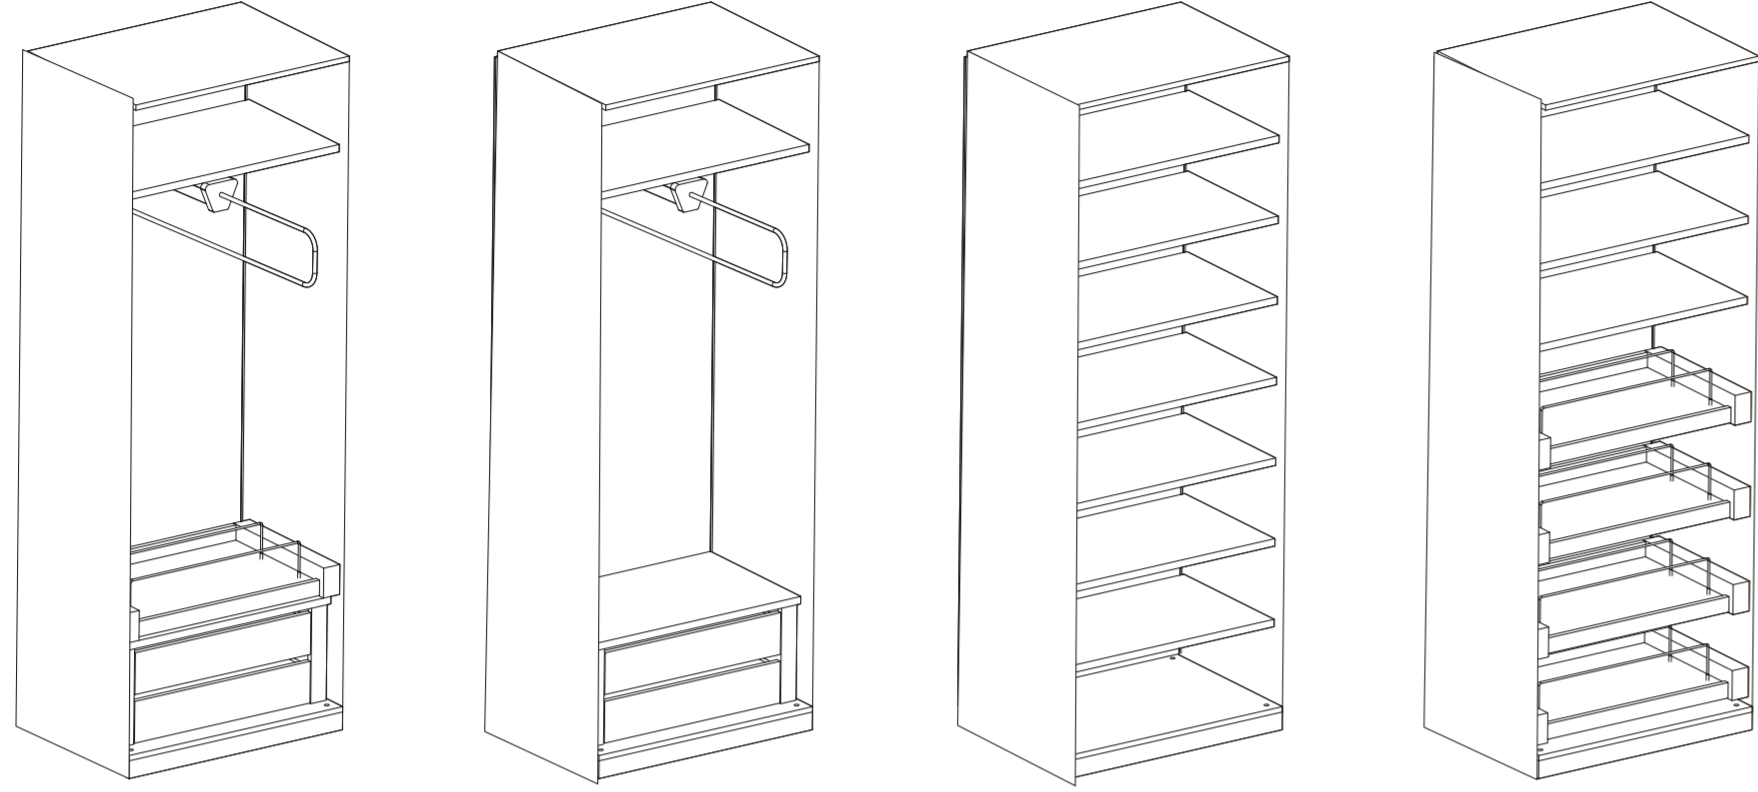

A Tipi Portmanto Gvdeye Gre Dolap İ Modlleri
Wardrobe Modules for A Type Coat Rack Body