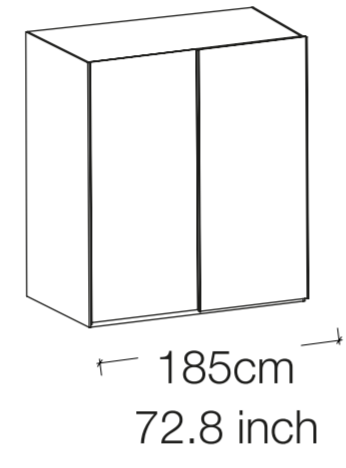

2 Sürgülü Kapak

2 Sliding Doors