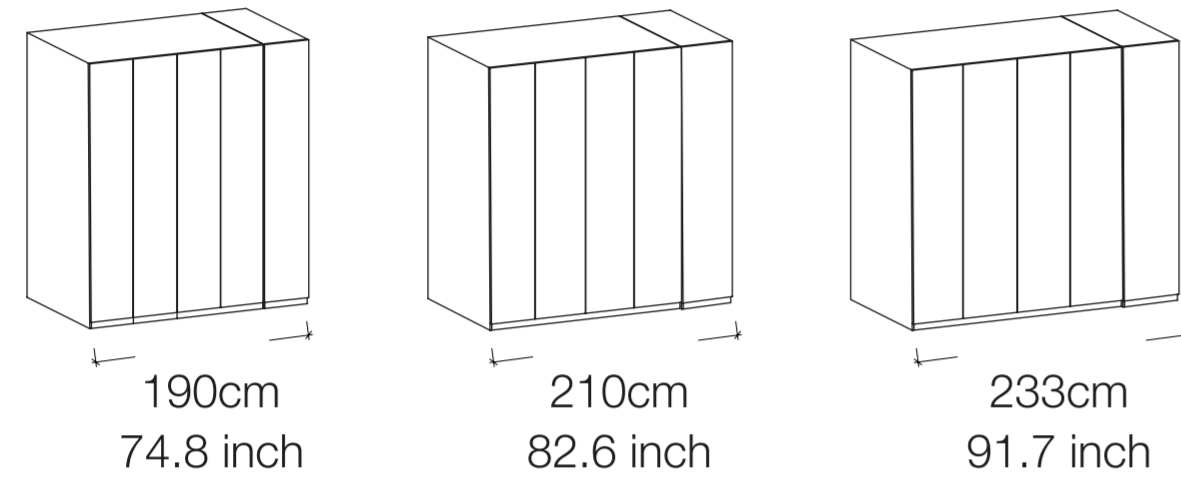

Gardırop Genişlik Alternatifleri

Wardrobe Width Alternatives

5 Menteşe Kapak

5 Hinge Doors