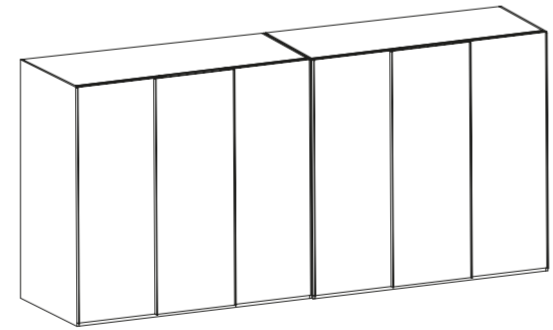

fuga

Gardıroplar / Wardrobes

Gardırop Yükseklik Alternatifleri

Wardrobe Height Alternatives

Gardırop Derinlik Alternatifleri

Wardrobe Depth Alternatives

*45 cm derinlik Portmanto içindir.
*18 inch depth is for coat rack.

Gardırop Genişlik Alternatifleri

Wardrobe Width Alternatives

2 Sürgülü Kapak

2 Sliding Doors

3 Sürgülü Kapak

3 Sliding Doors

Gardırop Genişlik Alternatifleri

Wardrobe Width Alternatives

4 Sürgülü Kapak

4 Sliding Doors

302cm
118.8 inch

334cm
131.4 inch

370cm
145.6 inch

402cm
158.2 inch

450cm
177.1 inch

500cm
196.8 inch

554cm
217.3 inch

6 Sürgülü Kapak

6 Sliding Doors

402cm
158.2 inch

450cm
177.1 inch

500cm
196.8 inch

Gardırop Genişlik Alternatifleri

Wardrobe Width Alternatives