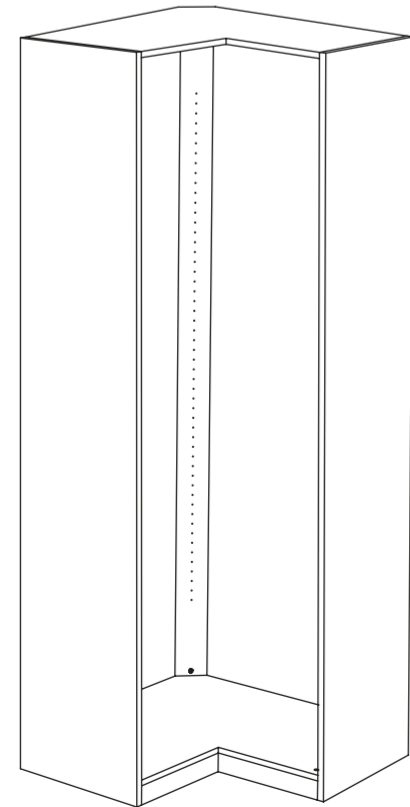

Gardirop Gövde Alternatifleri
Wardrobe Body Alternatives

fuga

4 Gözlü Gövde
Body with 4 Section

3 Gözlü Gövde
Body with 3 Section

2 Gözlü Gövde
Body with 2 Section

1 Gözlü Gövde
Body with 1 Section

104 cm Köşe Gövde
41 inch Corner Body

104 cm
41 inch

99 cm Köşe Gövde
39 inch Corner Body

99 cm
39 inch

Gardırop Kapak Sistemleri

Wardrobe Door Systems

fuga

2 Sürgülü Kapak
2 Sliding Doors

3 Sürgülü Kapak
3 Sliding Doors