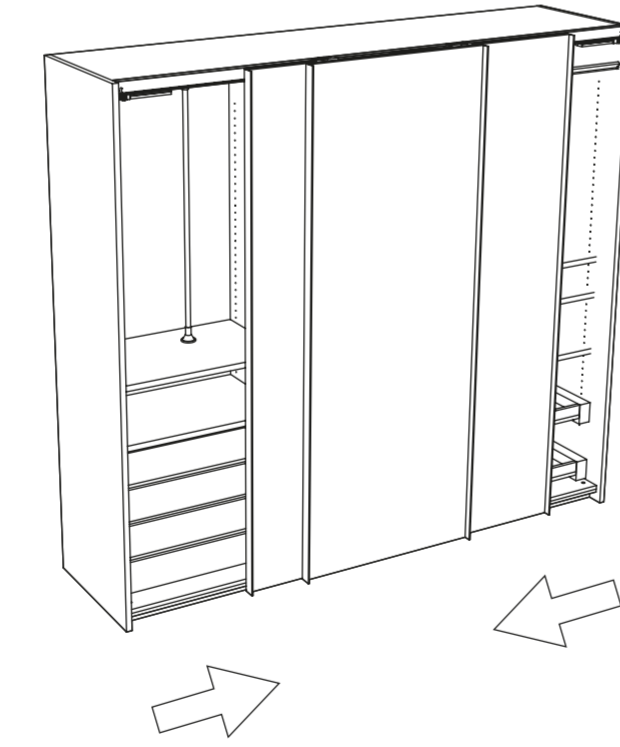

Akordeon Kapak
Accordion Door