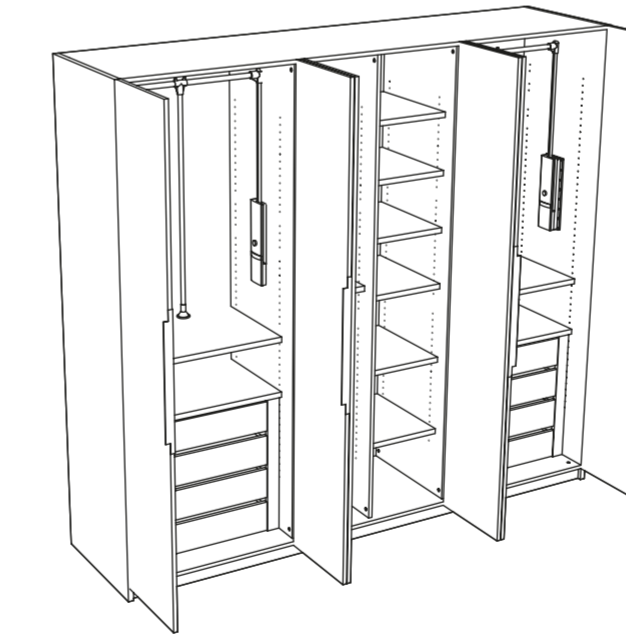

Akordeon Kapak
Accordion Door