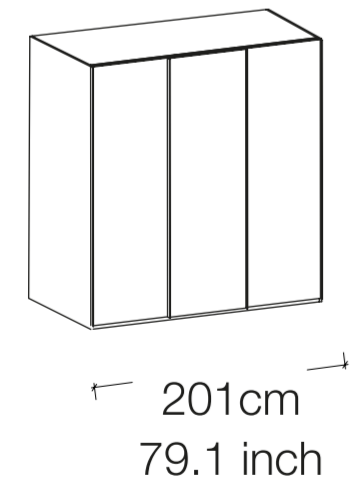

fuga

Gardıroplar / Wardrobes

Gardırop Yükseklik Alternatifleri

Wardrobe Height Alternatives

Gardırop Derinlik Alternatifleri

Wardrobe Depth Alternatives

*45 cm derinlik Portmanto içindir.
*18 inch depth is for coat rack.

Gardırop Genişlik Alternatifleri

Wardrobe Width Alternatives

2 Sürgülü Kapak

2 Sliding Doors

3 Sürgülü Kapak

3 Sliding Doors

Gardırop Genişlik Alternatifleri

Wardrobe Width Alternatives

4 Sürgülü Kapak

4 Sliding Doors

302cm
118.8 inch

334cm
131.4 inch

370cm
145.6 inch

402cm
158.2 inch

450cm
177.1 inch

500cm
196.8 inch