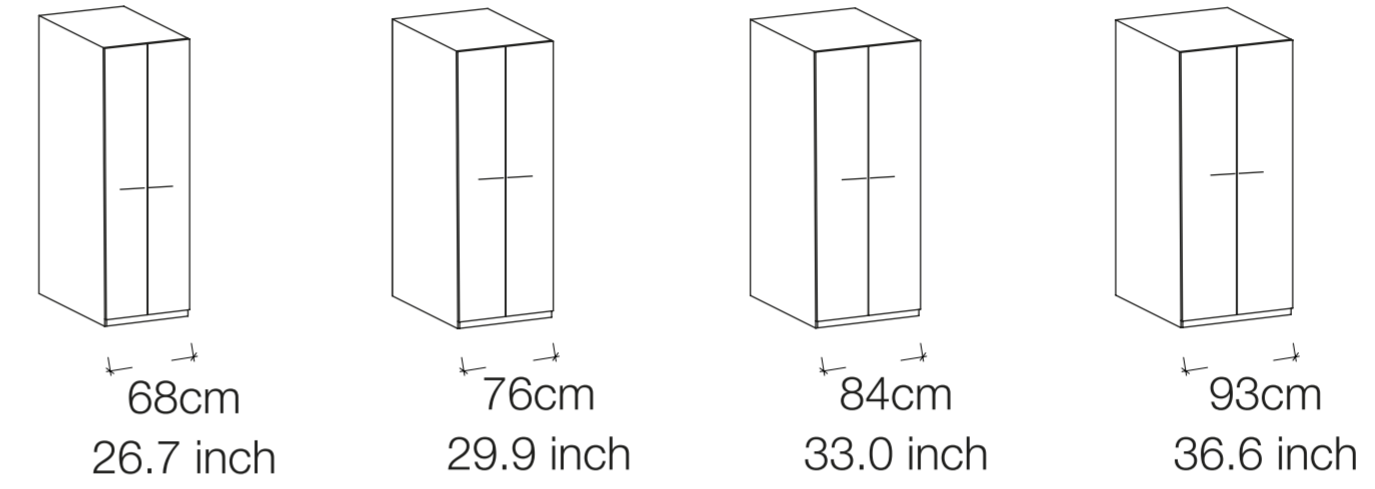

2 Menteşe Kapak

2 Hinge Doors