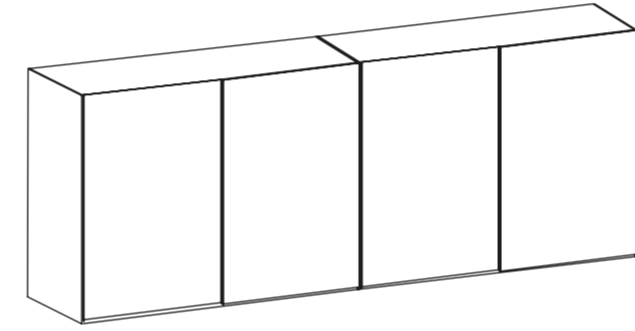

fuga

Gardıroplar / Wardrobes

Gardırop Yükseklik Alternatifleri

Wardrobe Height Alternatives

Gardırop Derinlik Alternatifleri

Wardrobe Depth Alternatives

*45 cm derinlik Portmanto içindir.
*18 inch depth is for coat rack.

Gardırop Genişlik Alternatifleri

Wardrobe Width Alternatives

2 Sürgülü Kapak

2 Sliding Doors

3 Sürgülü Kapak

3 Sliding Doors

Gardırop Genişlik Alternatifleri

Wardrobe Width Alternatives

4 Sürgülü Kapak

4 Sliding Doors

302cm
118.8 inch

334cm
131.4 inch

370cm
145.6 inch

402cm
158.2 inch

450cm
177.1 inch

500cm
196.8 inch

554cm
217.3 inch

6 Sürgülü Kapak

6 Sliding Doors

402cm
158.2 inch

450cm
177.1 inch

500cm
196.8 inch

Gardırop Genişlik Alternatifleri

Wardrobe Width Alternatives