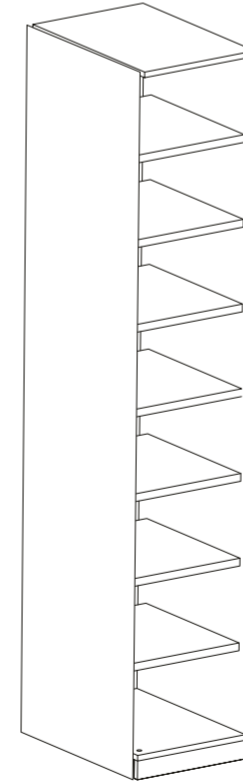

fuga

Gardıroplar / Wardrobes

Gardırop Yükseklik Alternatifleri

Wardrobe Height Alternatives

Gardırop Derinlik Alternatifleri

Wardrobe Depth Alternatives

*45 cm derinlik Portmanto içindir.
*18 inch depth is for coat rack.

C Tipi Kapaksız Gövdeye Göre Dolap İç Modülleri

Wardrobe Modules for C Type Body

A Tipi Portmanto Gvdeye Gre Dolap İ Modlleri
Wardrobe Modules for A Type Coat Rack Body

B Tipi Portmanto Gvdeye Gre Dolap İ Modlleri
Wardrobe Modules for B Type Coat Rack Body

C Tipi Portmanto Gvdeye Gre Dolap İ Modlleri
Wardrobe Modules for C Type Coat Rack Body

fuga

Fuga Mobilya

Genel Merkez

S.S. Mermerciler Sanayi Sitesi 32. Sk.
No:14. Köseler Köyü Dilovası/Kocaeli

@fugamobilya
+90 850 222 38 42
info@fugamobilya.com