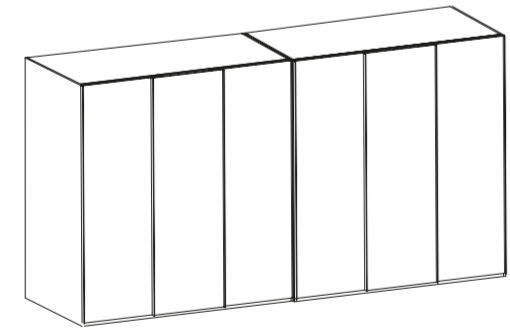

fuga

Gardıroplar / Wardrobes

Gardırop Yükseklik Alternatifleri

Wardrobe Height Alternatives

Gardırop Derinlik Alternatifleri

Wardrobe Depth Alternatives

*45 cm derinlik Portmanto içindir.
*18 inch depth is for coat rack.

Gardırop Genişlik Alternatifleri

Wardrobe Width Alternatives

2 Sürgülü Kapak

2 Sliding Doors

3 Sürgülü Kapak

3 Sliding Doors

Gardırop Genişlik Alternatifleri

Wardrobe Width Alternatives

4 Sürgülü Kapak

4 Sliding Doors

302cm
118.8 inch

334cm
131.4 inch

370cm
145.6 inch

402cm
158.2 inch

450cm
177.1 inch

500cm
196.8 inch

554cm
217.3 inch

6 Sürgülü Kapak

6 Sliding Doors

402cm
158.2 inch

450cm
177.1 inch

500cm
196.8 inch

Gardırop Genişlik Alternatifleri

Wardrobe Width Alternatives