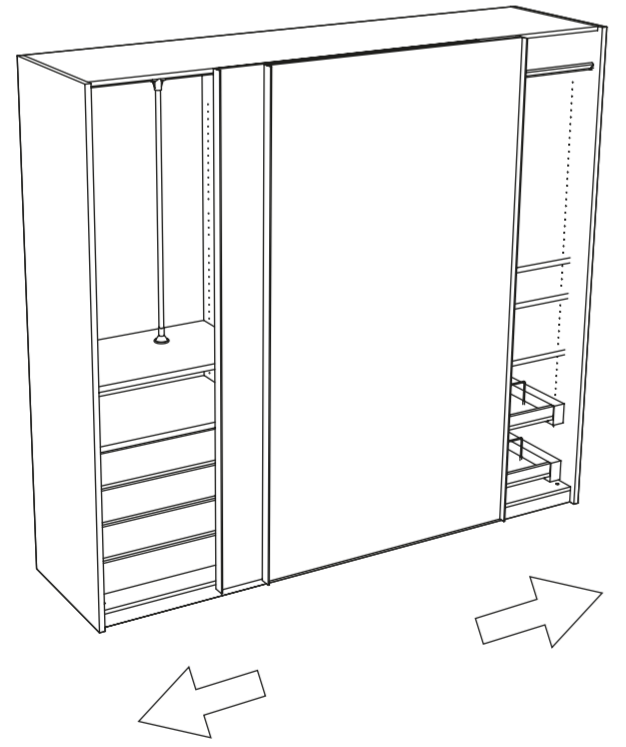

Akordeon Kapak
Accordion Door