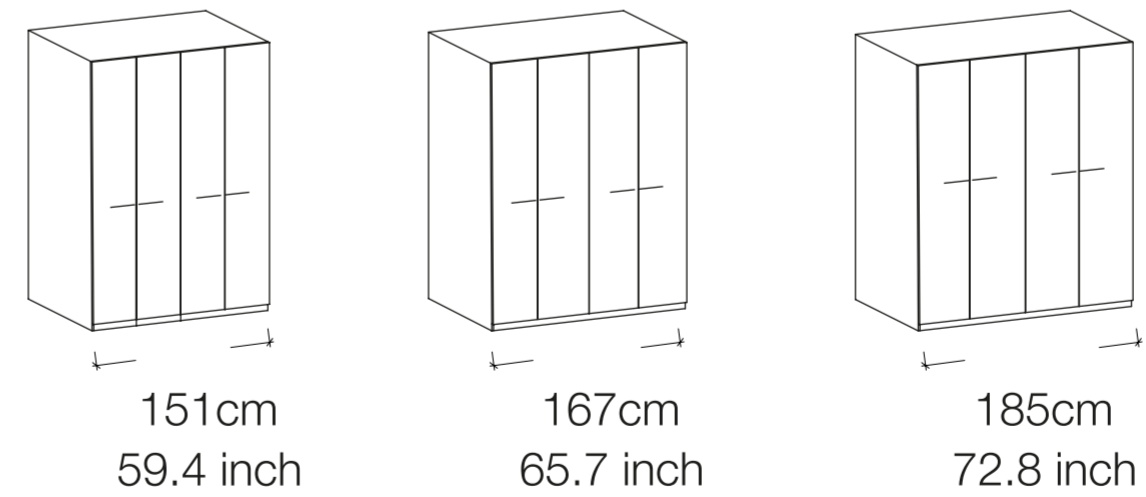

4 Menteşe Kapak

4 Hinge Doors