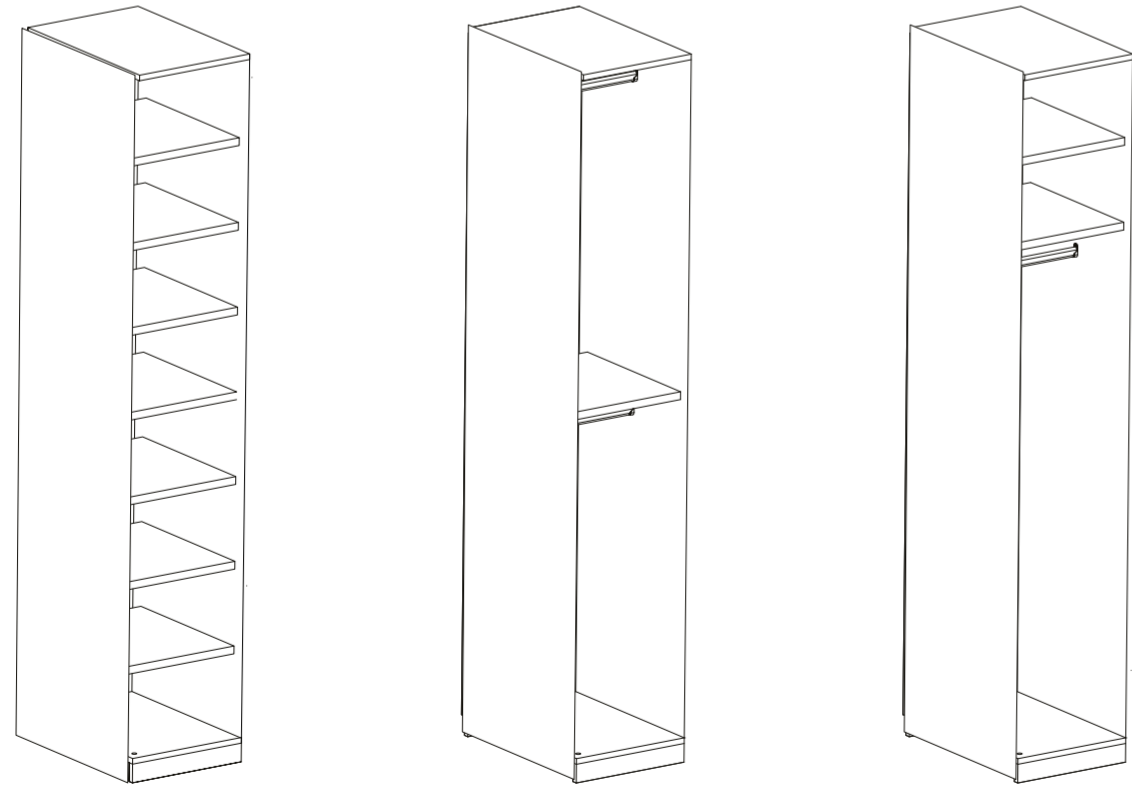

C Tipi Kapaksız Gövdeye Göre Dolap İç Modülleri

Wardrobe Modules for C Type Body