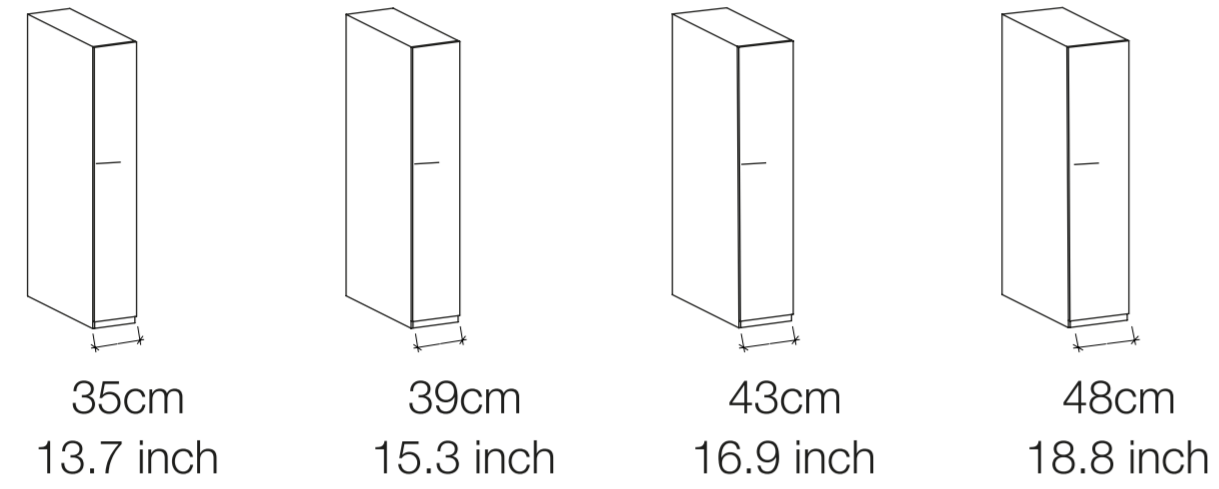

Gardırop Genişlik Alternatifleri

Wardrobe Width Alternatives

1 Menteşe Kapak

1 Hinge Door