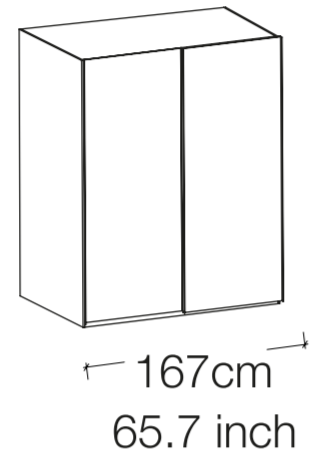

2 Sürgülü Kapak

2 Sliding Doors