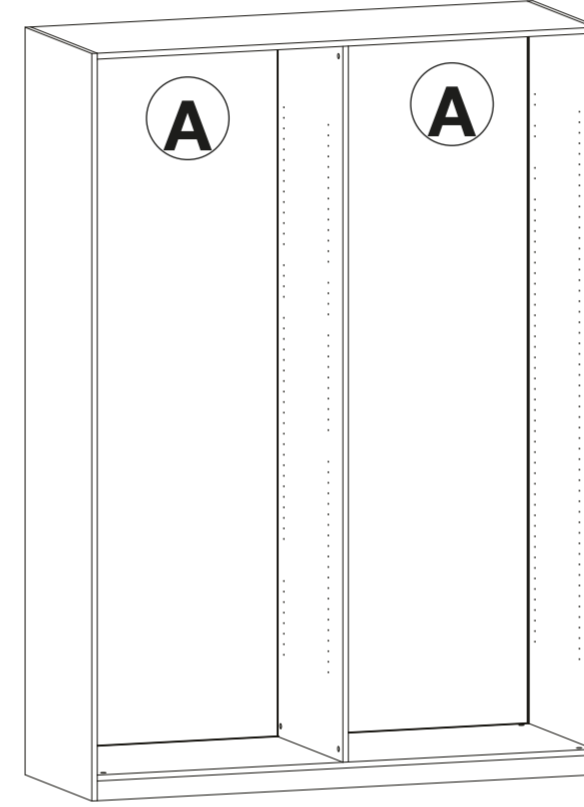

Gardirop Gövde Alternatifleri
Wardrobe Body Alternatives

fuga

4 Gözlü Gövde
Body with 4 Section

3 Gözlü Gövde
Body with 3 Section

2 Gözlü Gövde
Body with 2 Section

1 Gözlü Gövde
Body with 1 Section

104 cm Köşe Gövde
41 inch Corner Body

104 cm
41 inch

99 cm Köşe Gövde
39 inch Corner Body

99 cm
39 inch

Gardırop Kapak Sistemleri

Wardrobe Door Systems

fuga

2 Sürgülü Kapak
2 Sliding Doors

3 Sürgülü Kapak
3 Sliding Doors