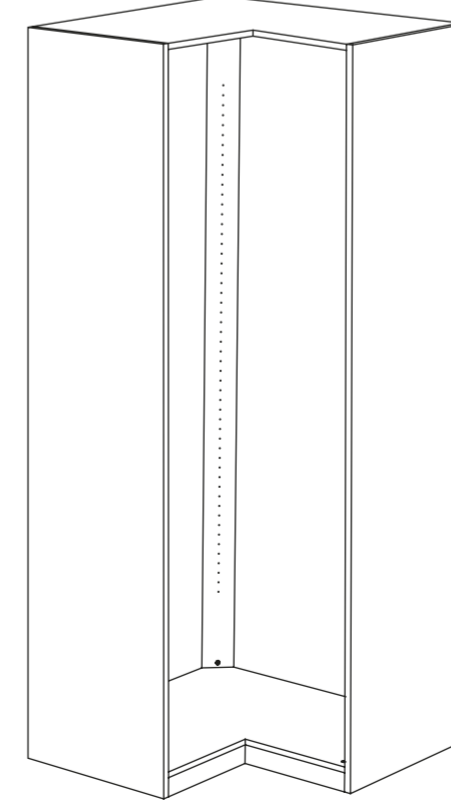

Gardirop Gövde Alternatifleri
Wardrobe Body Alternatives

fuga

4 Gözlü Gövde
Body with 4 Section

3 Gözlü Gövde
Body with 3 Section

2 Gözlü Gövde
Body with 2 Section

1 Gözlü Gövde
Body with 1 Section

104 cm Köşe Gövde
41 inch Corner Body

104 cm
41 inch

99 cm Köşe Gövde
39 inch Corner Body

99 cm
39 inch

Gardırop Kapak Sistemleri

Wardrobe Door Systems

fuga

2 Sürgülü Kapak
2 Sliding Doors

3 Sürgülü Kapak
3 Sliding Doors