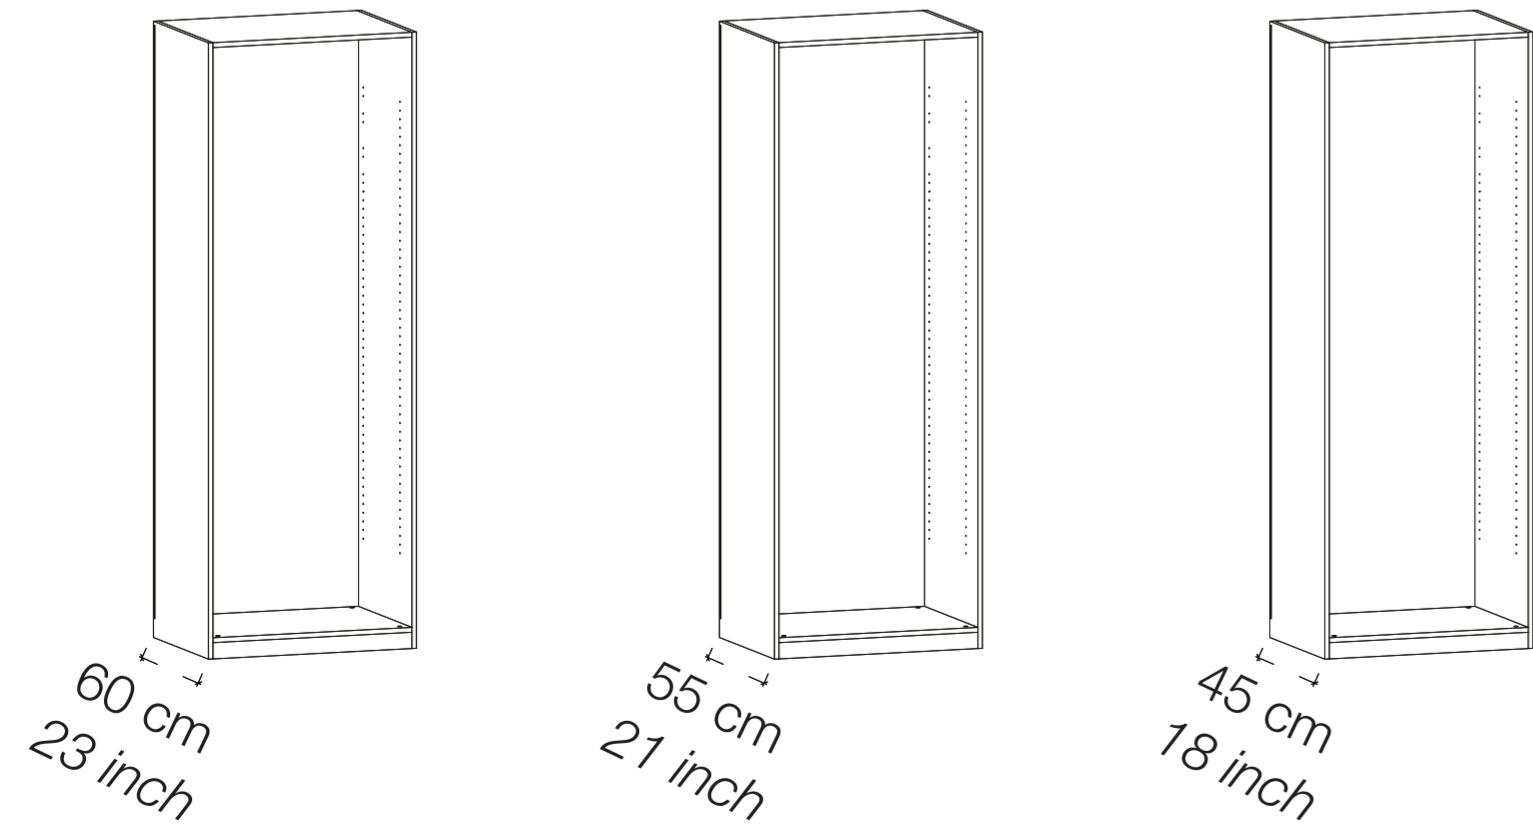

fuga

Gardıroplar / Wardrobes

Gardırop Yükseklik Alternatifleri

Wardrobe Height Alternatives

Gardırop Derinlik Alternatifleri

Wardrobe Depth Alternatives

*45 cm derinlik Portmanto içindir.
*18 inch depth is for coat rack.

4 Sürgülü Kapak

4 Sliding Doors

302cm
118.8 inch

334cm
131.4 inch

370cm
145.6 inch

402cm
158.2 inch

450cm
177.1 inch

500cm
196.8 inch