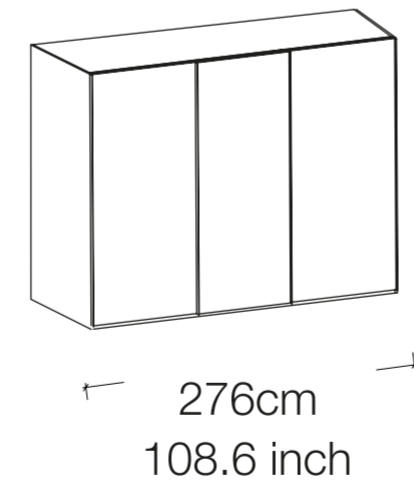

fuga

Gardıroplar / Wardrobes

Gardırop Yükseklik Alternatifleri

Wardrobe Height Alternatives

Gardırop Derinlik Alternatifleri

Wardrobe Depth Alternatives

*45 cm derinlik Portmanto içindir.
*18 inch depth is for coat rack.

Gardırop Genişlik Alternatifleri

Wardrobe Width Alternatives

2 Sürgülü Kapak

2 Sliding Doors

3 Sürgülü Kapak

3 Sliding Doors

Gardırop Genişlik Alternatifleri

Wardrobe Width Alternatives

4 Sürgülü Kapak

4 Sliding Doors

302cm
118.8 inch

334cm
131.4 inch

370cm
145.6 inch

402cm
158.2 inch

450cm
177.1 inch

500cm
196.8 inch

554cm
217.3 inch

6 Sürgülü Kapak

6 Sliding Doors

402cm
158.2 inch

450cm
177.1 inch

500cm
196.8 inch

Gardırop Genişlik Alternatifleri

Wardrobe Width Alternatives