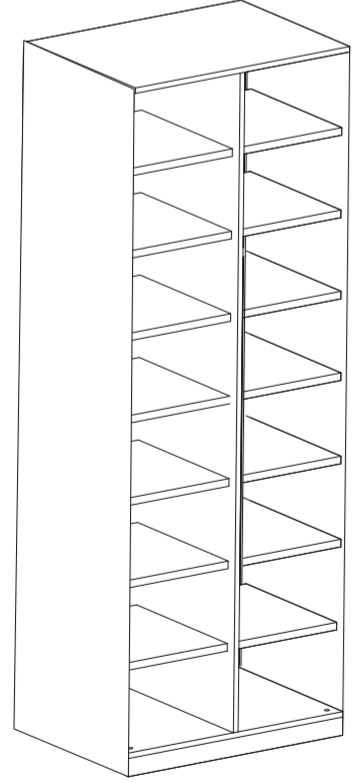

C Tipi Kapaksız Gövdeye Göre Dolap İç Modülleri

Wardrobe Modules for C Type Body

A Tipi Portmanto Gvdeye Gre Dolap İ Modlleri
Wardrobe Modules for A Type Coat Rack Body

B Tipi Portmanto Gvdeye Gre Dolap İ Modlleri
Wardrobe Modules for B Type Coat Rack Body

C Tipi Portmanto Gvdeye Gre Dolap İ Modlleri
Wardrobe Modules for C Type Coat Rack Body

fuga

Fuga Mobilya

Genel Merkez

S.S. Mermerciler Sanayi Sitesi 32. Sk.
No:14. Köseler Köyü Dilovası/Kocaeli

@fugamobilya
+90 850 222 38 42
info@fugamobilya.com