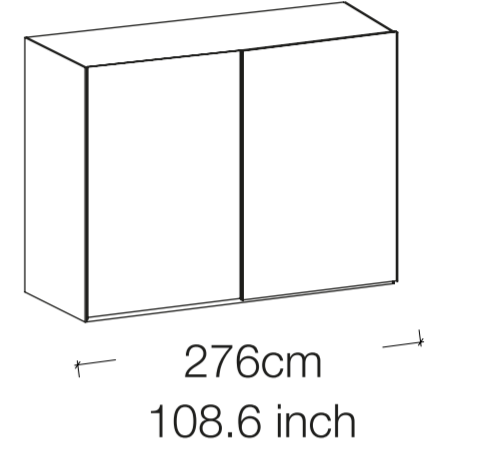

2 Sürgülü Kapak

2 Sliding Doors