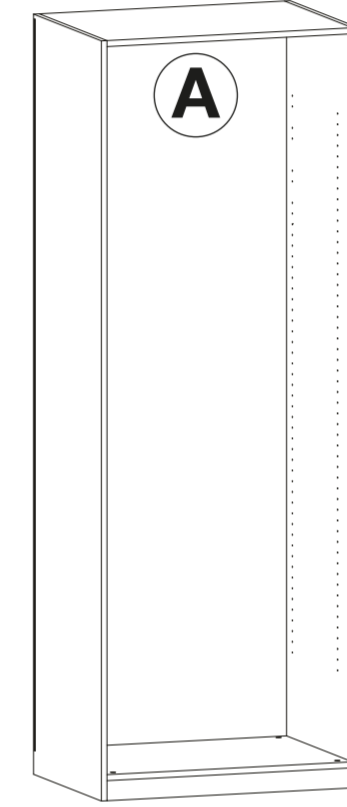

Gardirop Gövde Alternatifleri
Wardrobe Body Alternatives

fuga

4 Gözlü Gövde
Body with 4 Section

3 Gözlü Gövde
Body with 3 Section

2 Gözlü Gövde
Body with 2 Section

1 Gözlü Gövde
Body with 1 Section

104 cm Köşe Gövde
41 inch Corner Body

104 cm
41 inch

99 cm Köşe Gövde
39 inch Corner Body

99 cm
39 inch

Gardırop Kapak Sistemleri

Wardrobe Door Systems

fuga

2 Sürgülü Kapak
2 Sliding Doors

3 Sürgülü Kapak
3 Sliding Doors