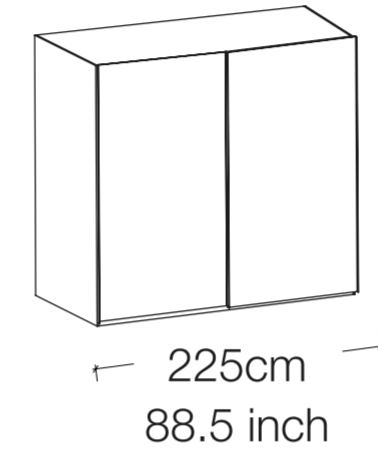

2 Sürgülü Kapak

2 Sliding Doors