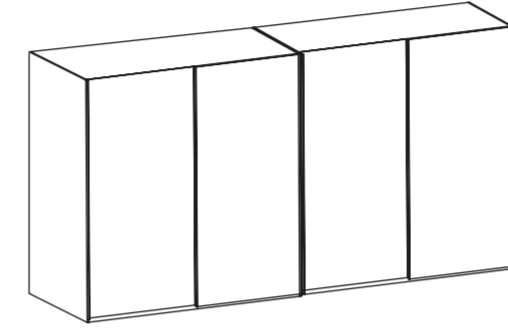

fuga

Gardıroplar / Wardrobes

Gardırop Yükseklik Alternatifleri

Wardrobe Height Alternatives

Gardırop Derinlik Alternatifleri

Wardrobe Depth Alternatives

*45 cm derinlik Portmanto içindir.
*18 inch depth is for coat rack.

Gardırop Genişlik Alternatifleri

Wardrobe Width Alternatives

2 Sürgülü Kapak

2 Sliding Doors

3 Sürgülü Kapak

3 Sliding Doors

Gardırop Genişlik Alternatifleri

Wardrobe Width Alternatives

4 Sürgülü Kapak

4 Sliding Doors

302cm
118.8 inch

334cm
131.4 inch

370cm
145.6 inch

402cm
158.2 inch

450cm
177.1 inch

500cm
196.8 inch

554cm
217.3 inch

6 Sürgülü Kapak

6 Sliding Doors

402cm
158.2 inch

450cm
177.1 inch

500cm
196.8 inch

Gardırop Genişlik Alternatifleri

Wardrobe Width Alternatives