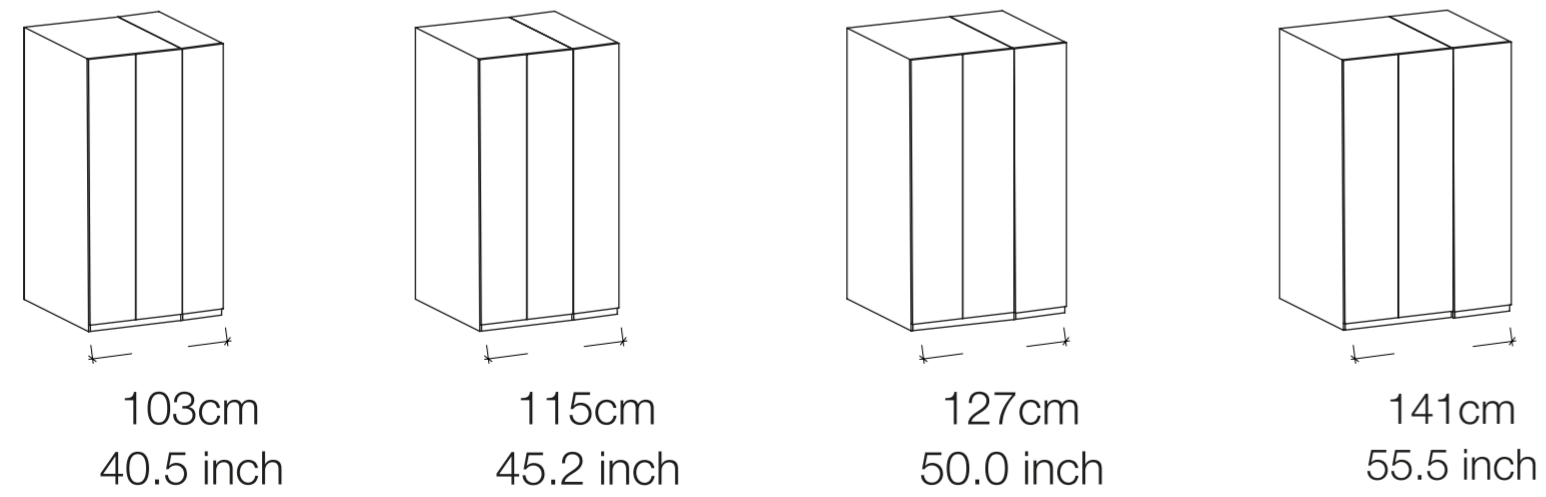

3 Menteşe Kapak

3 Hinge Doors