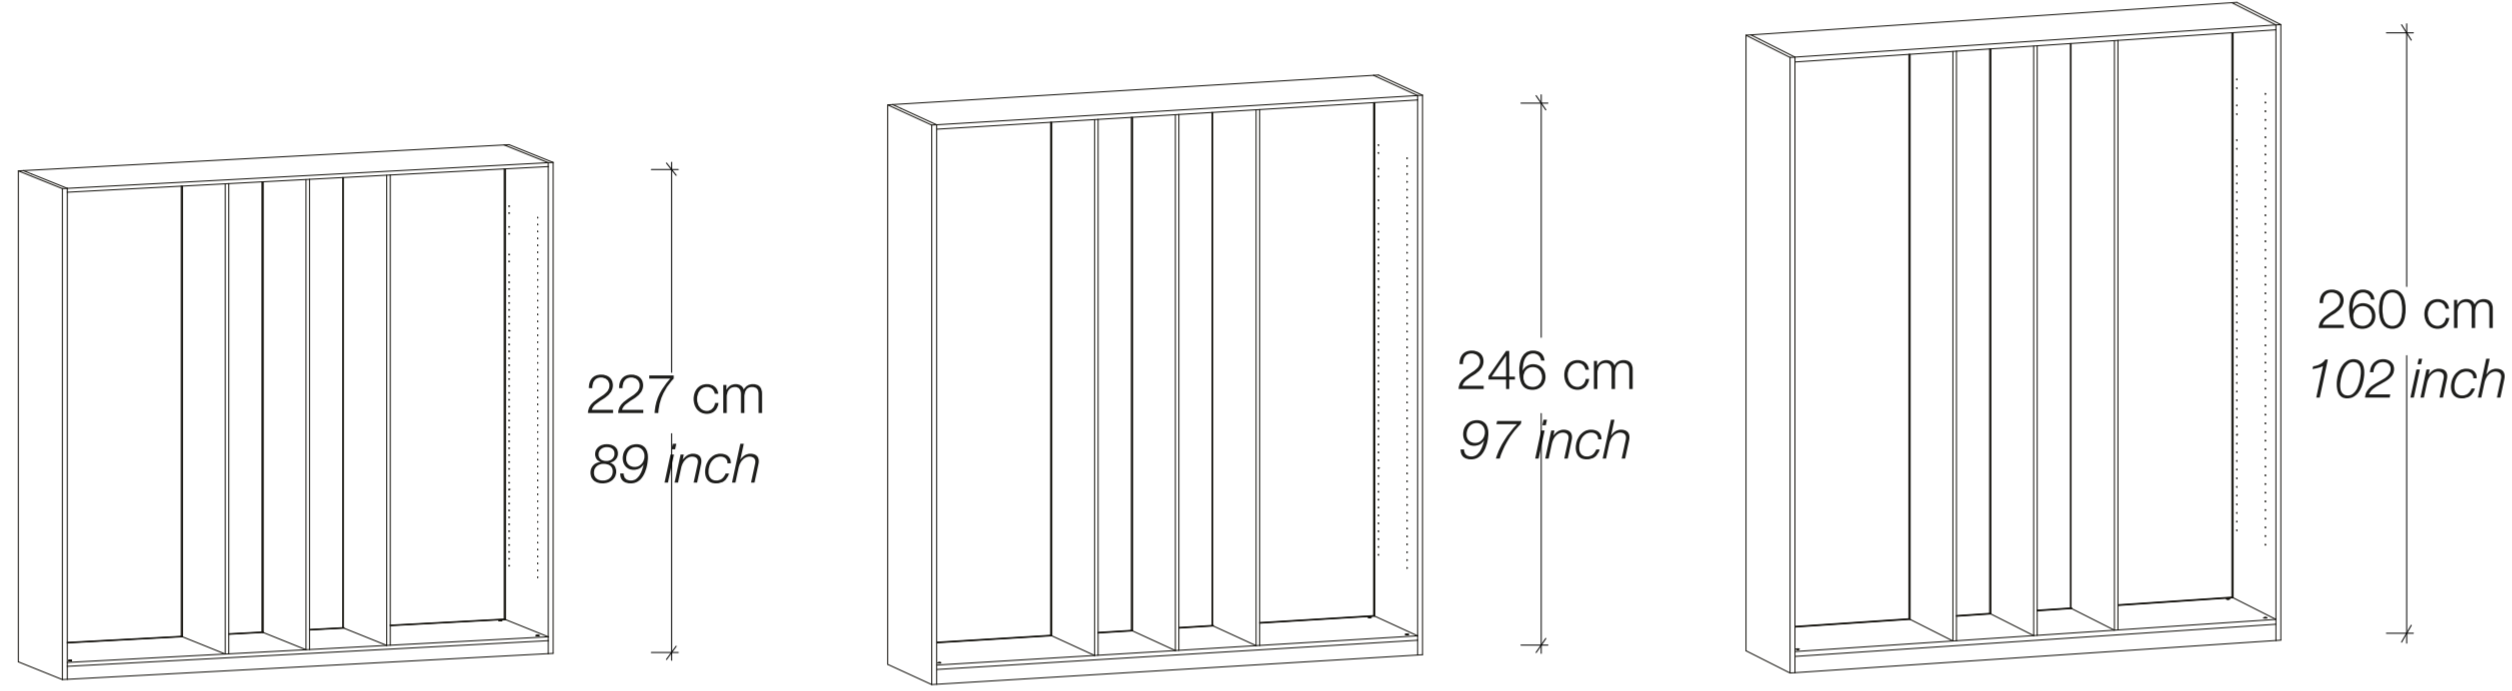

fuga

Gardıroplar / Wardrobes

Gardırop Yükseklik Alternatifleri

Wardrobe Height Alternatives

Gardırop Derinlik Alternatifleri

Wardrobe Depth Alternatives

*45 cm derinlik Portmanto içindir.
*18 inch depth is for coat rack.

Gardırop Genişlik Alternatifleri

Wardrobe Width Alternatives

2 Sürgülü Kapak

2 Sliding Doors

3 Sürgülü Kapak

3 Sliding Doors

Gardırop Genişlik Alternatifleri

Wardrobe Width Alternatives

4 Sürgülü Kapak

4 Sliding Doors

302cm
118.8 inch

334cm
131.4 inch

370cm
145.6 inch

402cm
158.2 inch

450cm
177.1 inch

500cm
196.8 inch

554cm
217.3 inch

6 Sürgülü Kapak

6 Sliding Doors

402cm
158.2 inch

450cm
177.1 inch

500cm
196.8 inch

Gardırop Genişlik Alternatifleri

Wardrobe Width Alternatives