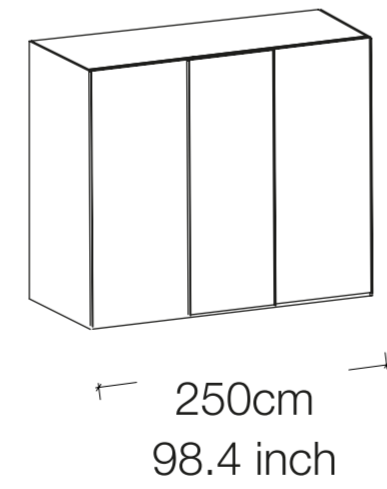

fuga

Gardıroplar / Wardrobes

Gardırop Yükseklik Alternatifleri

Wardrobe Height Alternatives

Gardırop Derinlik Alternatifleri

Wardrobe Depth Alternatives

*45 cm derinlik Portmanto içindir.
*18 inch depth is for coat rack.

Gardırop Genişlik Alternatifleri

Wardrobe Width Alternatives

2 Sürgülü Kapak

2 Sliding Doors

3 Sürgülü Kapak

3 Sliding Doors

Gardırop Genişlik Alternatifleri

Wardrobe Width Alternatives

4 Sürgülü Kapak

4 Sliding Doors

302cm
118.8 inch

334cm
131.4 inch

370cm
145.6 inch

402cm
158.2 inch

450cm
177.1 inch

500cm
196.8 inch