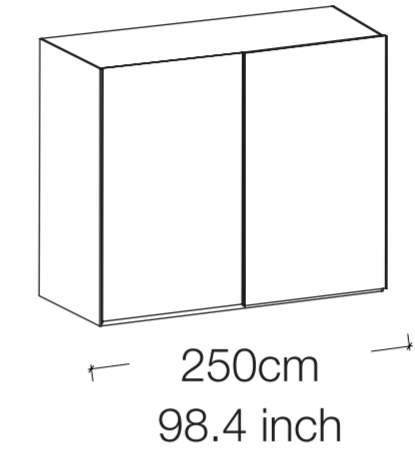

2 Sürgülü Kapak

2 Sliding Doors