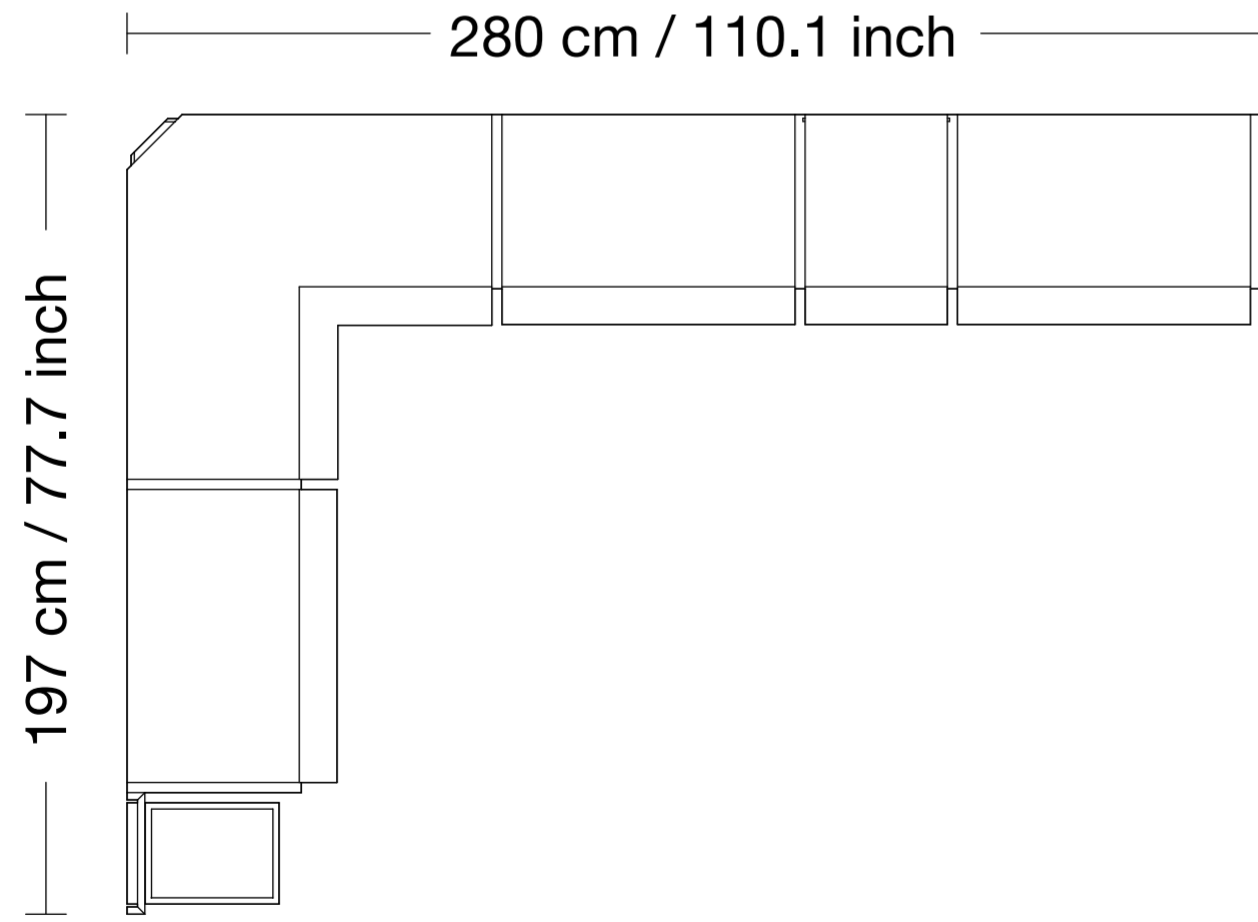

Askı Borusu
Hanger

Köşe Askı Borusu
Corner Hanger

Asansör Askı
Wardrobe Lift

Giyinme Odası İç Modülleri

Walk-in Closet Interior Modules

fuga

Giyinme Odası Popüler Yerleşimler

Walk-in Closet Popular Layouts