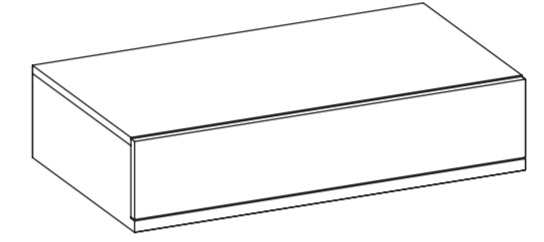

fuga

Giyinme Odası / *Walk-in Closet*

Giyinme Odası Yükseklik Alternatifleri

Walk-in Closet Height Alternatives

fuga

Giyinme Odası Derinlik Alternatifleri

Walk-in Closet Depth Alternatives

Giyinme Odası Genişlik Alternatifleri

Walk-in Closet Width Alternatives

Giyinme Odası Aksesuarlar

Walk-in Closet Accessories

fuga

Giyisi Odası Ada
Walk-in Closet Island

Gömlüklik
Shirting

4 Çekmeceli Modül
4 Drawers Module

2 Çekmeceli Modül
2 Drawers Module

Tek Çekmeceli Modül
Single Drawer Module

Raylı Pantolonluk
Trousers Rail

Raylı Kravatlık
Tie Rail

Raylı Mücevherlik
Jewel Rail

Raylı Raf
Shelf Rail

Raylı Ayakkabılık
Shoes Rail

Seyyar Raf
Mobile Shelf

Köşe Raf
Corner Shelf