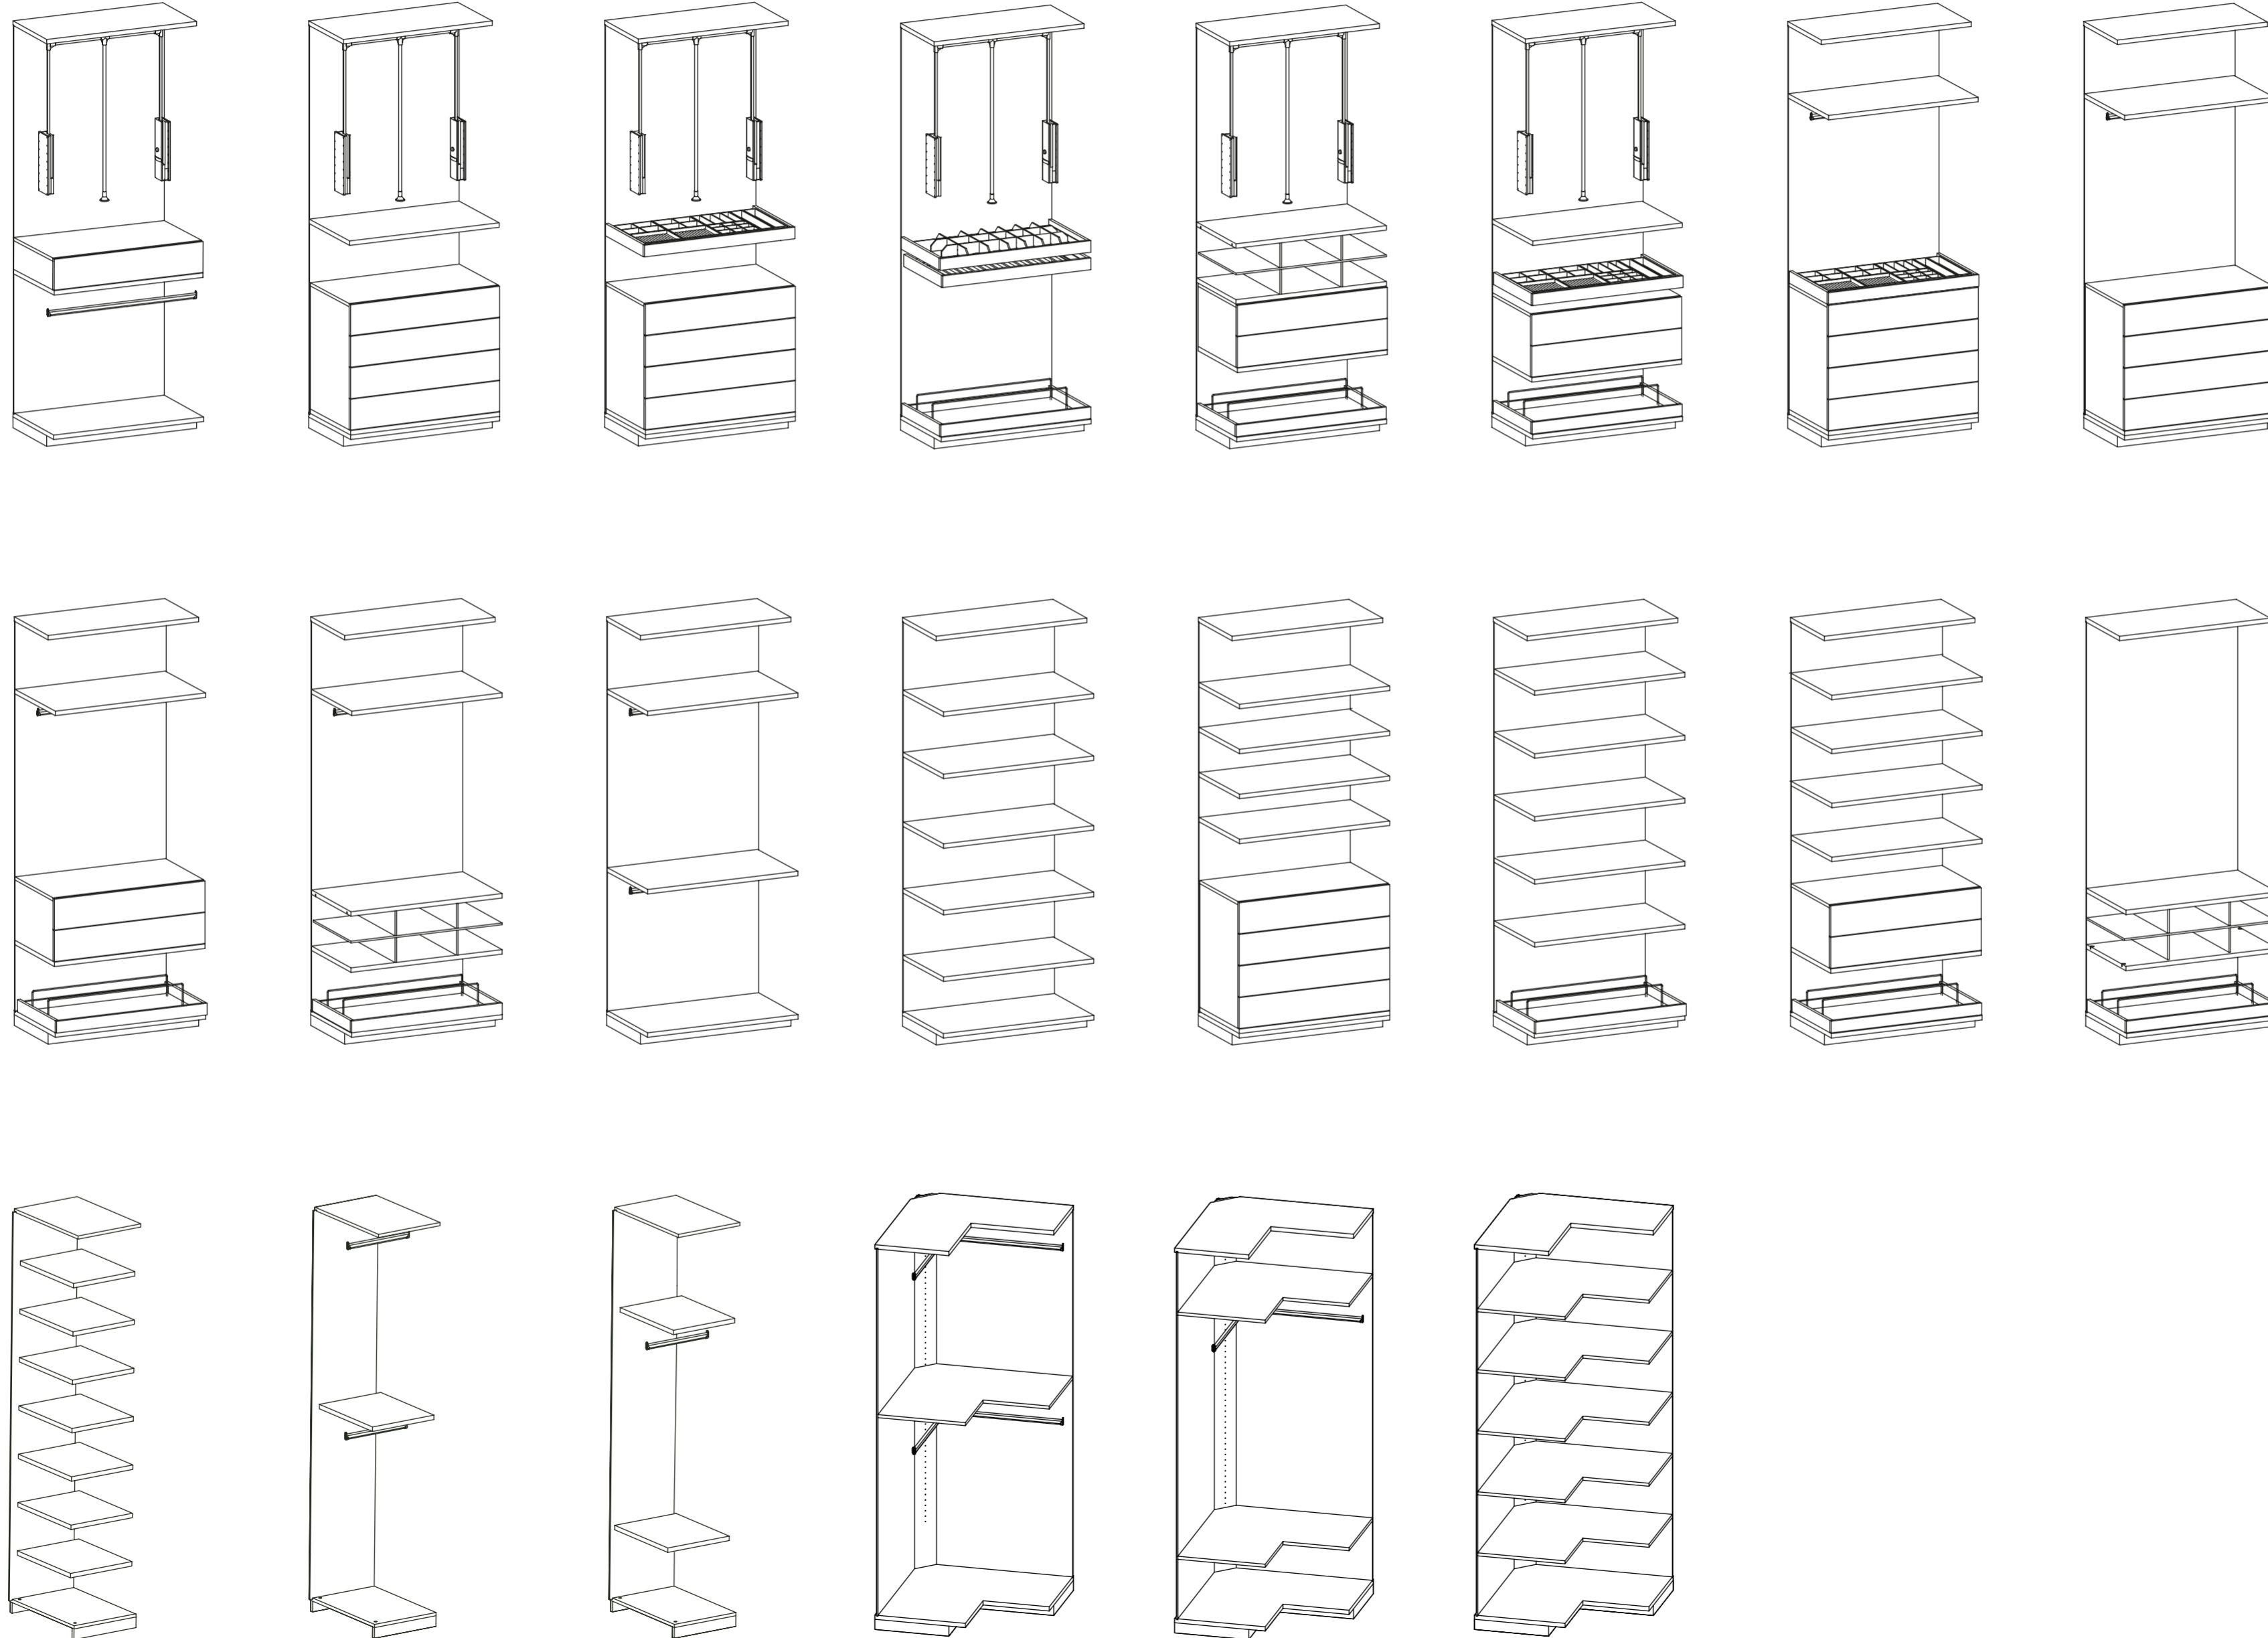

Tek Çekmeceli Modül
Single Drawer Module

Raylı Pantolonluk
Trousers Rail

Raylı Kravatlık
Tie Rail

Raylı Mücevherlik
Jewel Rail

Raylı Raf
Shelf Rail

Raylı Ayakkabılık
Shoes Rail

Seyyar Raf
Mobile Shelf

Köşe Raf
Corner Shelf

Askı Borusu
Hanger

Köşe Askı Borusu
Corner Hanger

Asansör Askı
Wardrobe Lift

Giyinme Odası İç Modülleri

Walk-in Closet Interior Modules

fuga

Giyinme Odası Popüler Yerleşimler

Walk-in Closet Popular Layouts