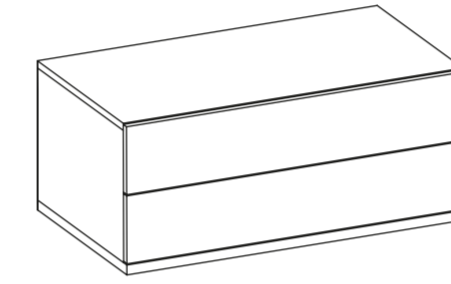

fuga

Giyinme Odası / *Walk-in Closet*

Giyinme Odası Yükseklik Alternatifleri

Walk-in Closet Height Alternatives

fuga

Giyinme Odası Derinlik Alternatifleri

Walk-in Closet Depth Alternatives

Giyinme Odası Genişlik Alternatifleri

Walk-in Closet Width Alternatives

Giyinme Odası Aksesuarlar

Walk-in Closet Accessories

fuga

Giyisi Odası Ada
Walk-in Closet Island

Gömlüklik
Shirting

4 Çekmeceli Modül
4 Drawers Module

2 Çekmeceli Modül
2 Drawers Module

Tek Çekmeceli Modül
Single Drawer Module

Raylı Pantolonluk
Trousers Rail

Raylı Kravatlık
Tie Rail

Raylı Mücevherlik
Jewel Rail

Raylı Raf
Shelf Rail

Raylı Ayakkabılık
Shoes Rail

Seyyar Raf
Mobile Shelf

Köşe Raf
Corner Shelf