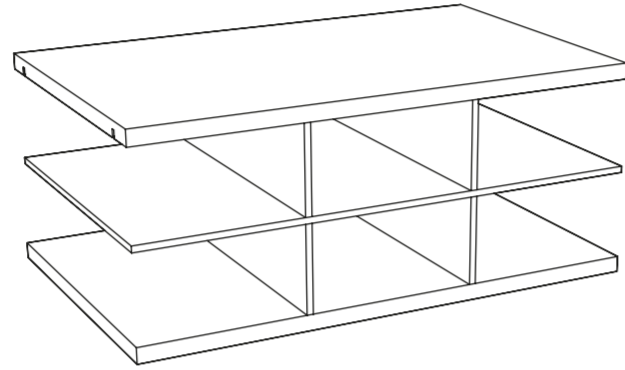

fuga

Giyinme Odası / *Walk-in Closet*

Giyinme Odası Yükseklik Alternatifleri

Walk-in Closet Height Alternatives

fuga

Giyinme Odası Derinlik Alternatifleri

Walk-in Closet Depth Alternatives

Giyinme Odası Genişlik Alternatifleri

Walk-in Closet Width Alternatives

Giyinme Odası Aksesuarlar

Walk-in Closet Accessories

fuga

Giyisi Odası Ada
Walk-in Closet Island

Gömlüklik
Shirting

4 Çekmeceli Modül
4 Drawers Module

2 Çekmeceli Modül
2 Drawers Module

Tek Çekmeceli Modül
Single Drawer Module

Raylı Pantolonluk
Trousers Rail

Raylı Kravatlık
Tie Rail

Raylı Mücevherlik
Jewel Rail

Raylı Raf
Shelf Rail

Raylı Ayakkabılık
Shoes Rail

Seyyar Raf
Mobile Shelf

Köşe Raf
Corner Shelf