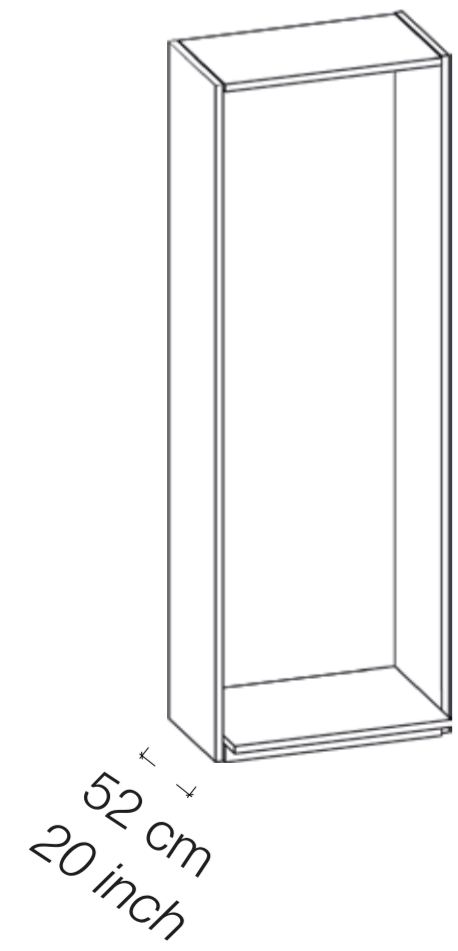

fuga

Giyinme Odası / *Walk-in Closet*

Giyinme Odası Yükseklik Alternatifleri

Walk-in Closet Height Alternatives

fuga

Giyinme Odası Derinlik Alternatifleri

Walk-in Closet Depth Alternatives

Giyinme Odası Genişlik Alternatifleri

Walk-in Closet Width Alternatives

Giyinme Odası Aksesuarlar

Walk-in Closet Accessories

fuga

Giyisi Odası Ada
Walk-in Closet Island

Gömlüklik
Shirting

4 Çekmeceli Modül
4 Drawers Module

2 Çekmeceli Modül
2 Drawers Module

Tek Çekmeceli Modül
Single Drawer Module

Raylı Pantolonluk
Trousers Rail

Raylı Kravatlık
Tie Rail

Raylı Mücevherlik
Jewel Rail

Raylı Raf
Shelf Rail

Raylı Ayakkabılık
Shoes Rail

Seyyar Raf
Mobile Shelf

Köşe Raf
Corner Shelf