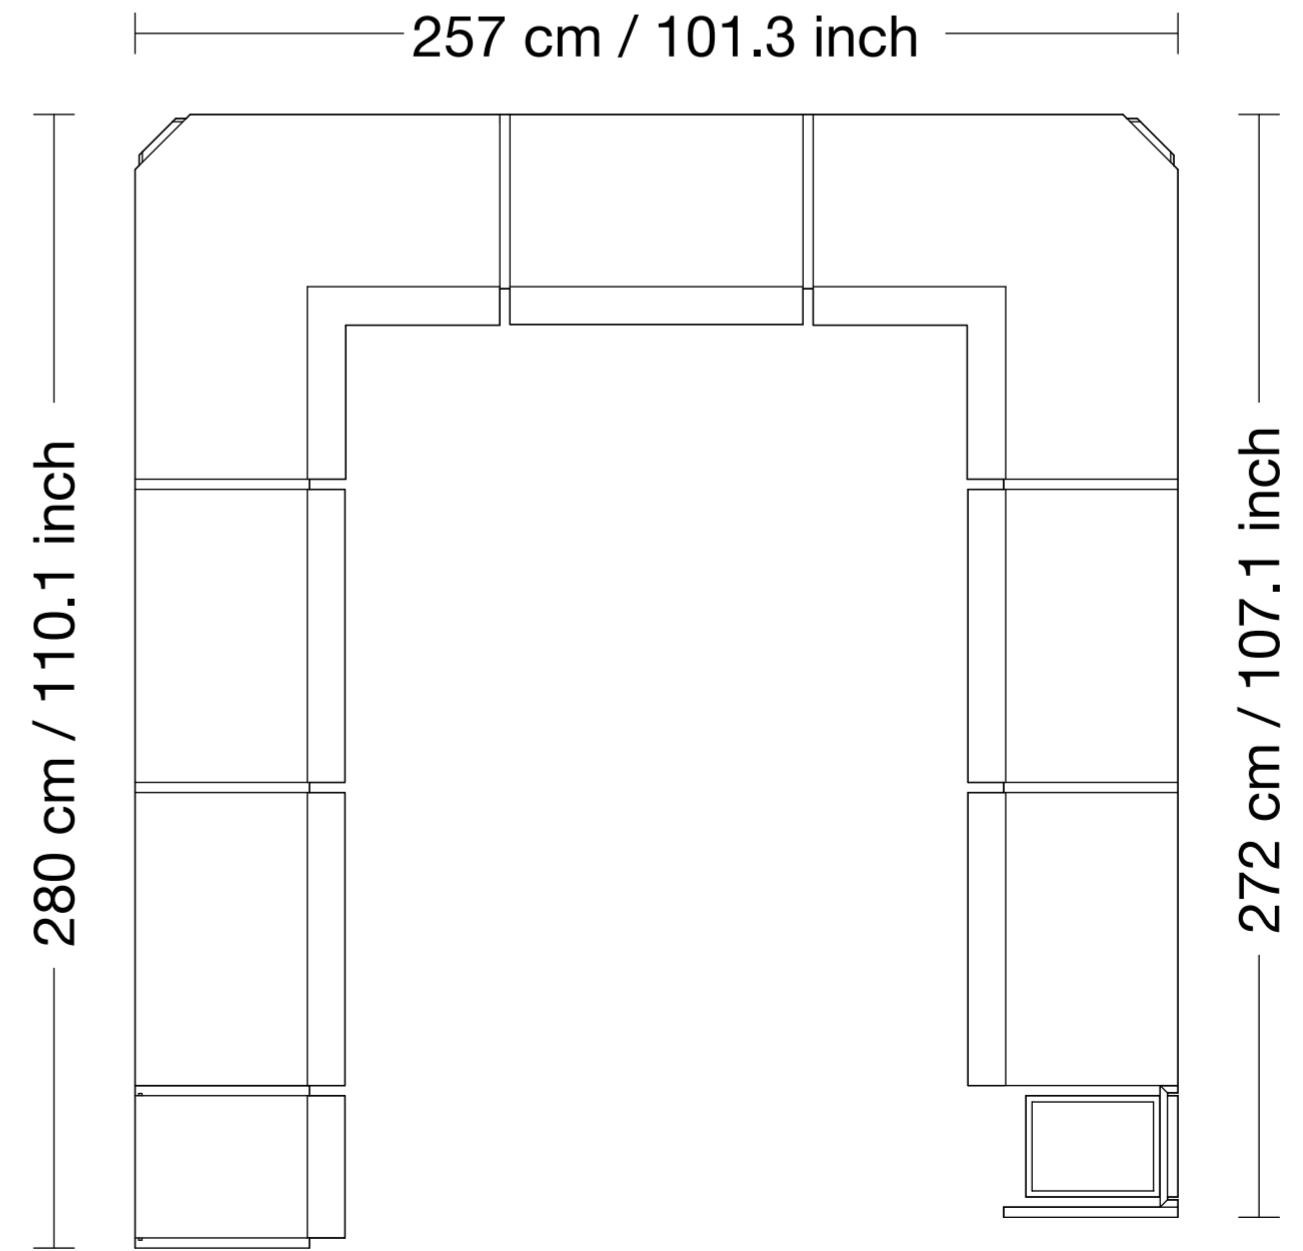

Askı Borusu
Hanger

Köşe Askı Borusu
Corner Hanger

Asansör Askı
Wardrobe Lift

Giyinme Odası İç Modülleri

Walk-in Closet Interior Modules

fuga

Giyinme Odası Popüler Yerleşimler

Walk-in Closet Popular Layouts