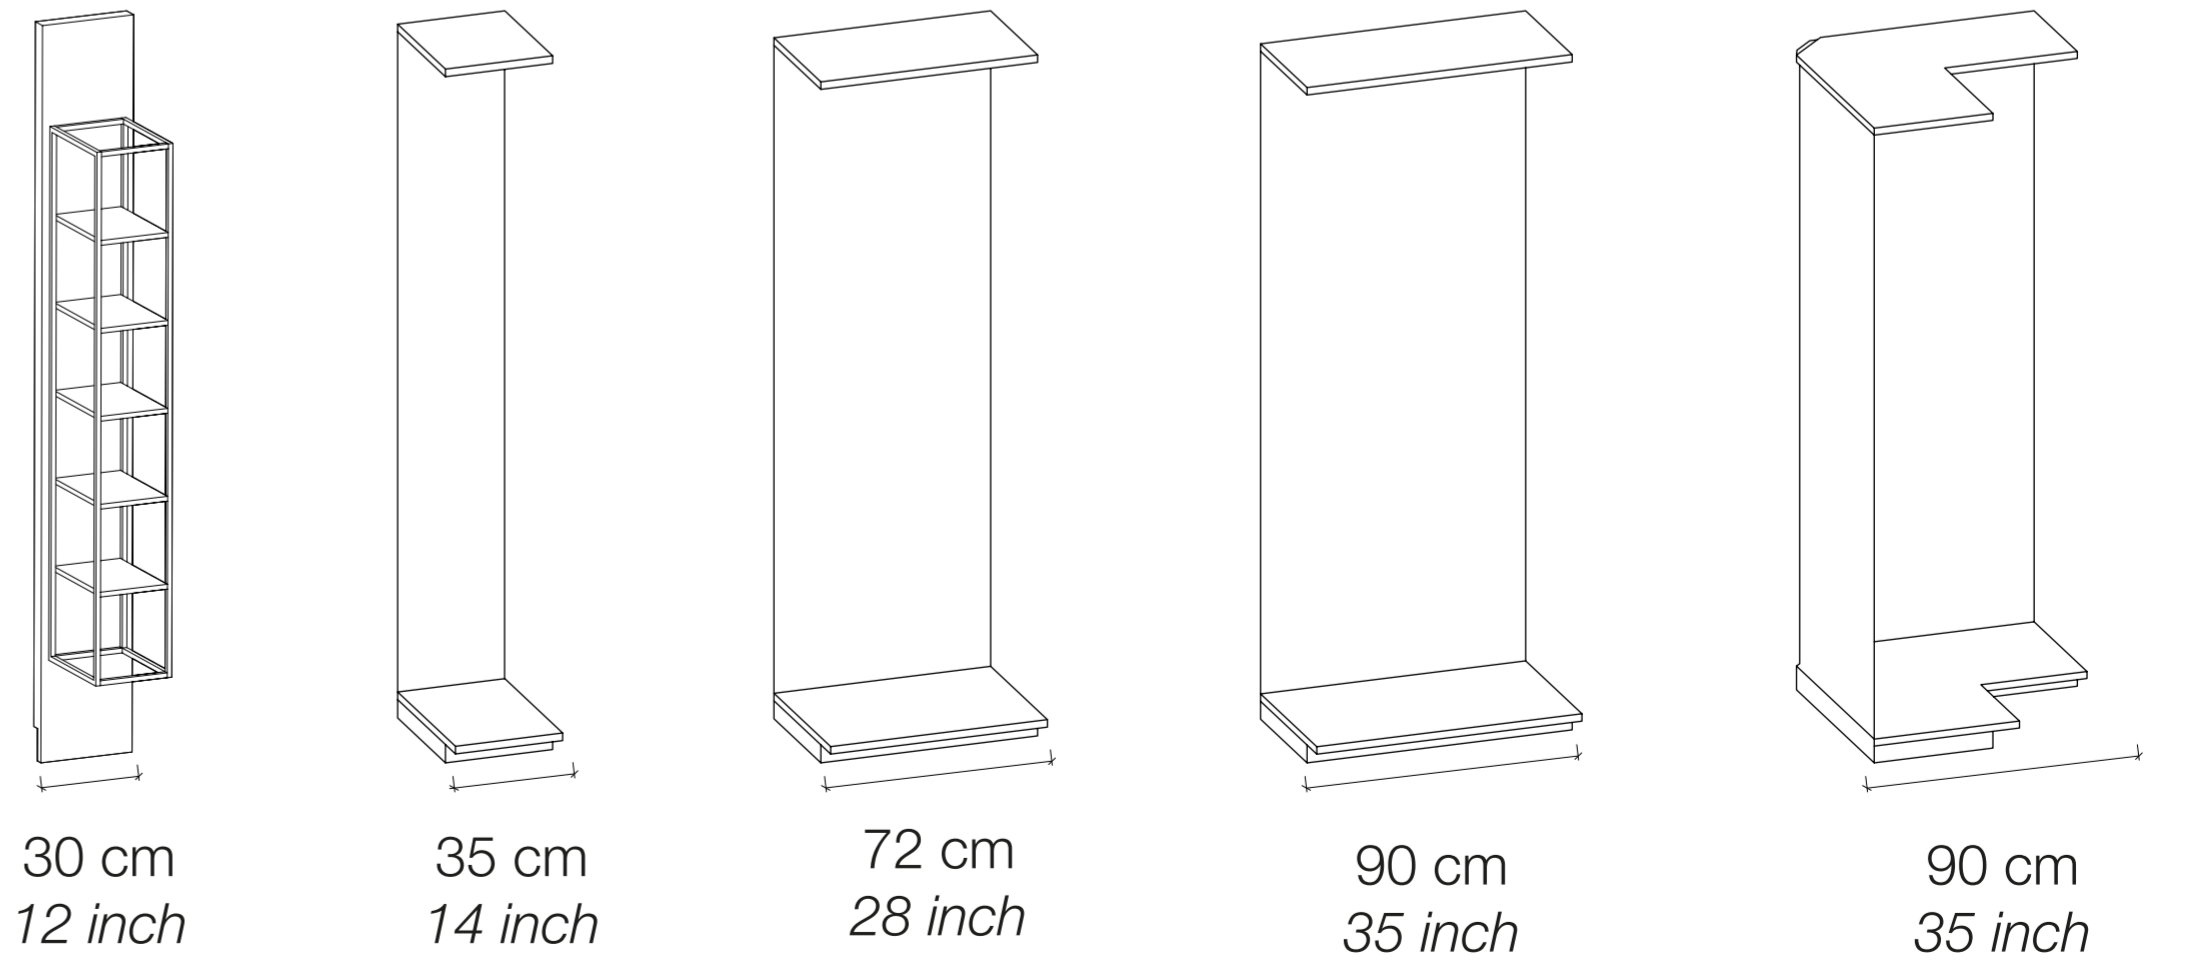

fuga

Giyinme Odası / *Walk-in Closet*

Giyinme Odası Yükseklik Alternatifleri

Walk-in Closet Height Alternatives

fuga

Giyinme Odası Derinlik Alternatifleri

Walk-in Closet Depth Alternatives

Giyinme Odası Genişlik Alternatifleri

Walk-in Closet Width Alternatives

Giyinme Odası Aksesuarlar

Walk-in Closet Accessories

fuga

Giyisi Odası Ada
Walk-in Closet Island

Gömlüklik
Shirting

4 Çekmeceli Modül
4 Drawers Module

2 Çekmeceli Modül
2 Drawers Module

Tek Çekmeceli Modül
Single Drawer Module

Raylı Pantolonluk
Trousers Rail

Raylı Kravatlık
Tie Rail

Raylı Mücevherlik
Jewel Rail

Raylı Raf
Shelf Rail

Raylı Ayakkabılık
Shoes Rail

Seyyar Raf
Mobile Shelf

Köşe Raf
Corner Shelf