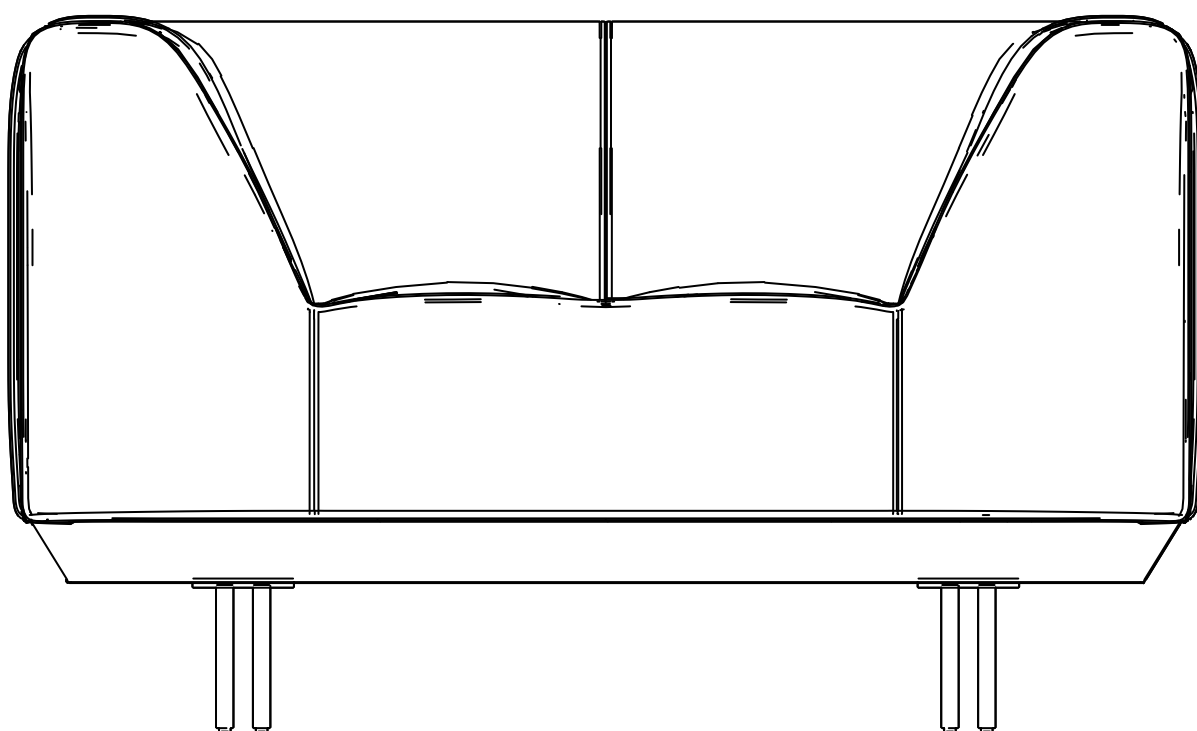

fuga

İnka Tekli Koltuk

İnka Tekli Koltuk

fuga

122 cm / 48.0 inch

91 cm / 35.8 inch

73 cm / 28.7 inch

fuga