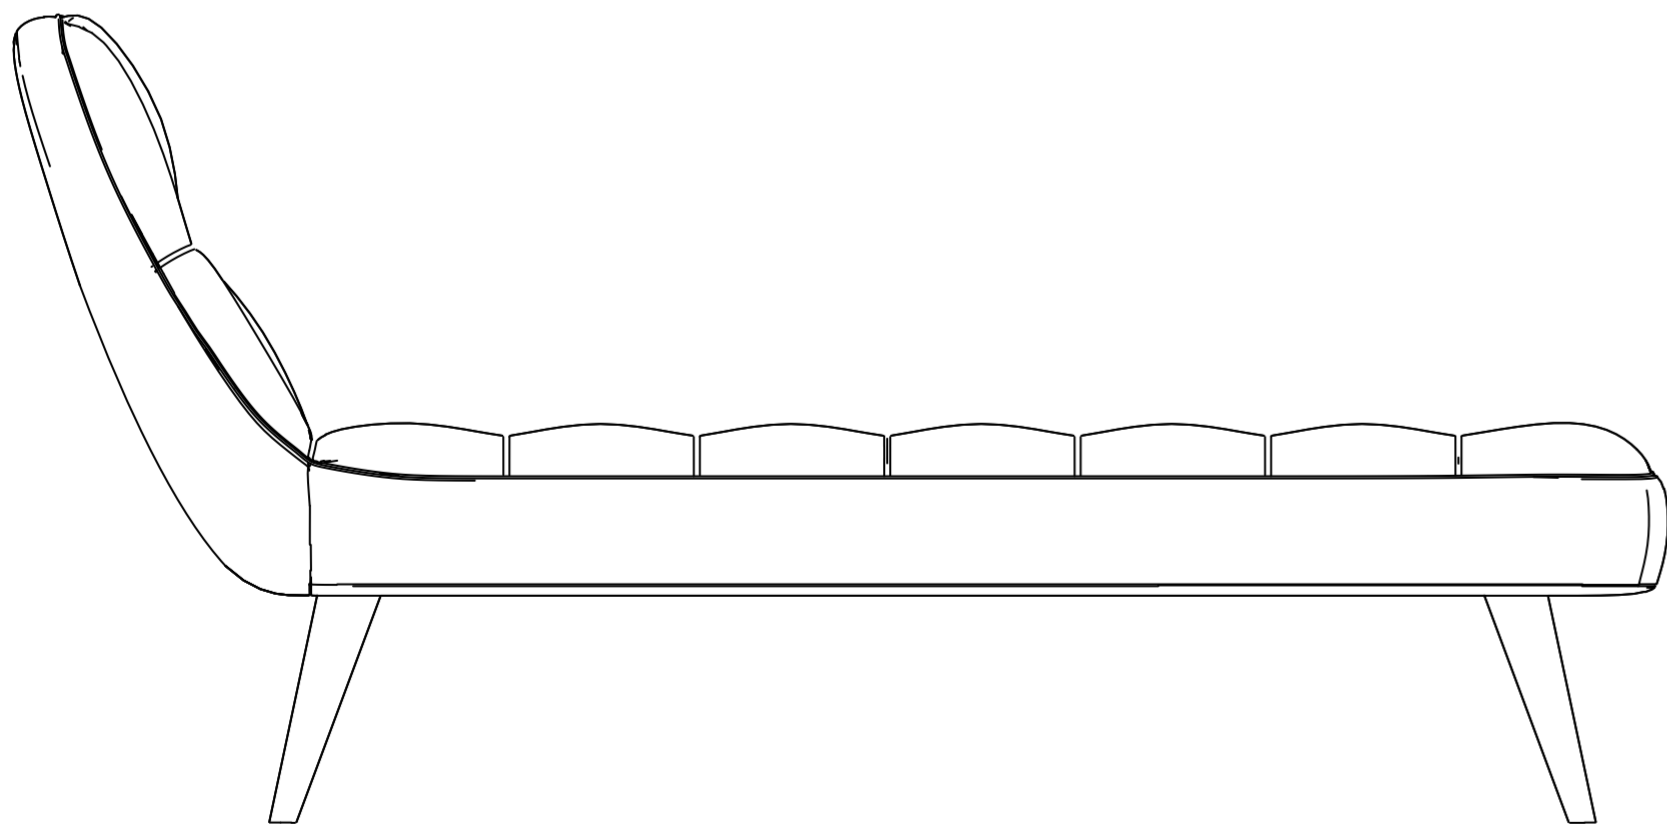

fuga

Mest Josephine Koltuk

Mest Josephine Koltuk

fuga

165 cm / 64.9 inch

78 cm / 30.9 inch

80 cm / 31.6 inch

fuga