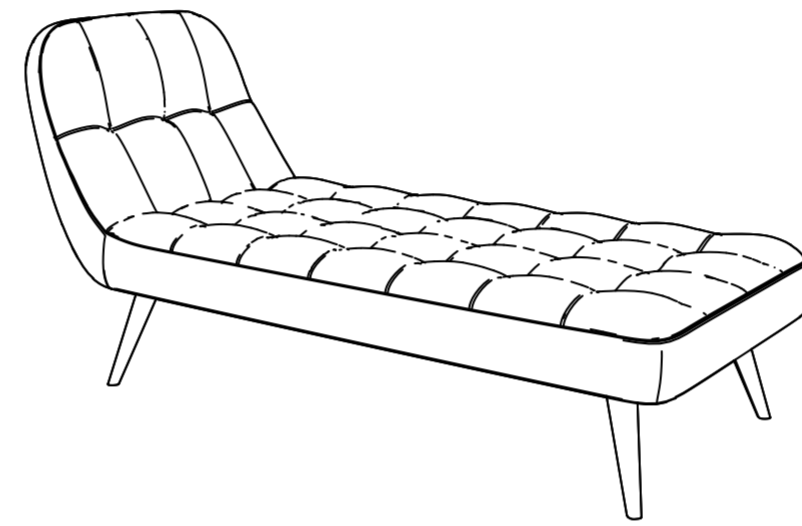

fuga

Mest Josephine Koltuk

Mest Josephine Koltuk

fuga

165 cm / 64.9 inch

78 cm / 30.9 inch

80 cm / 31.6 inch

fuga