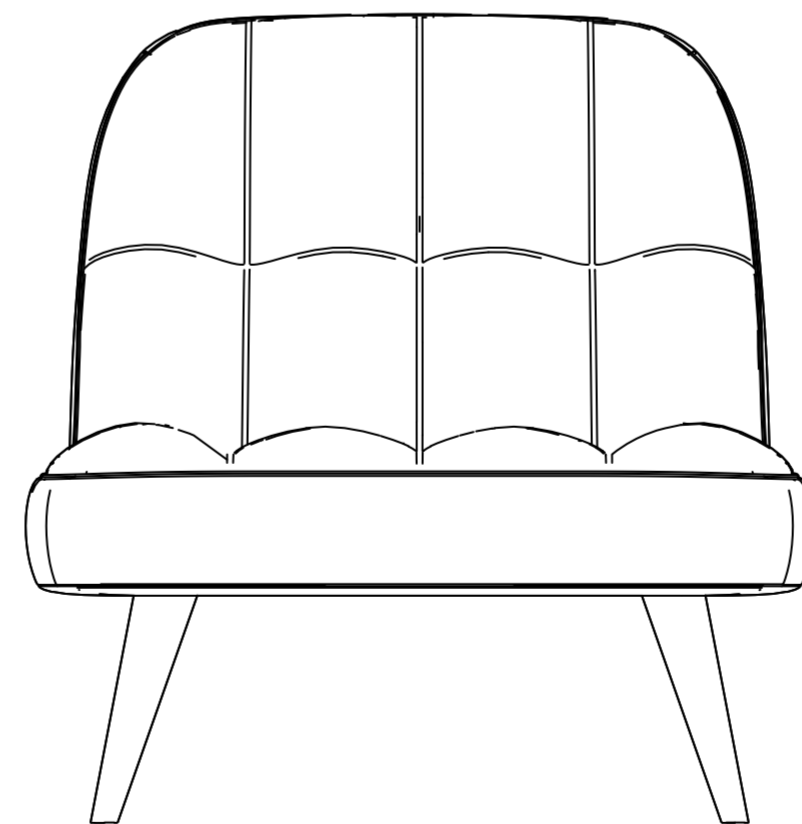

fuga

Mest Josephine Koltuk

Mest Josephine Koltuk

fuga

165 cm / 64.9 inch

78 cm / 30.9 inch

80 cm / 31.6 inch

fuga