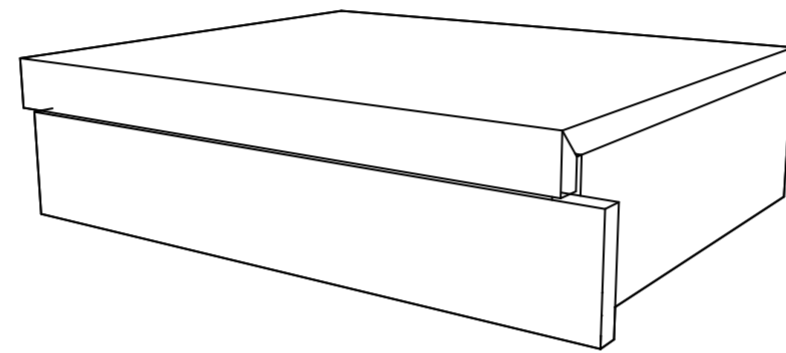

# Vani Komodin ( Sağ )

fuga

51 cm / 20.0 inch

41 cm / 16.1 inch

13 cm / 5.1 inch

# Vani Komodin ( Sol )

fuga

51 cm / 20.0 inch

41 cm / 16.1 inch

13 cm / 5.1 inch