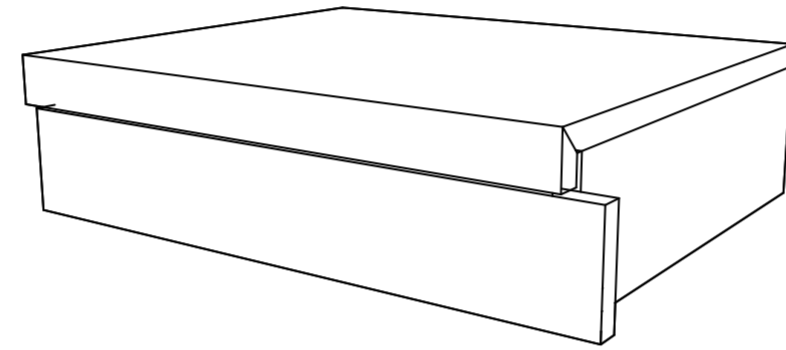

# Vani Komodin ( Sağ )

fuga

51 cm / 20.0 inch

41 cm / 16.1 inch

13 cm / 5.1 inch

# Vani Komodin ( Sol )

fuga

51 cm / 20.0 inch

41 cm / 16.1 inch

13 cm / 5.1 inch