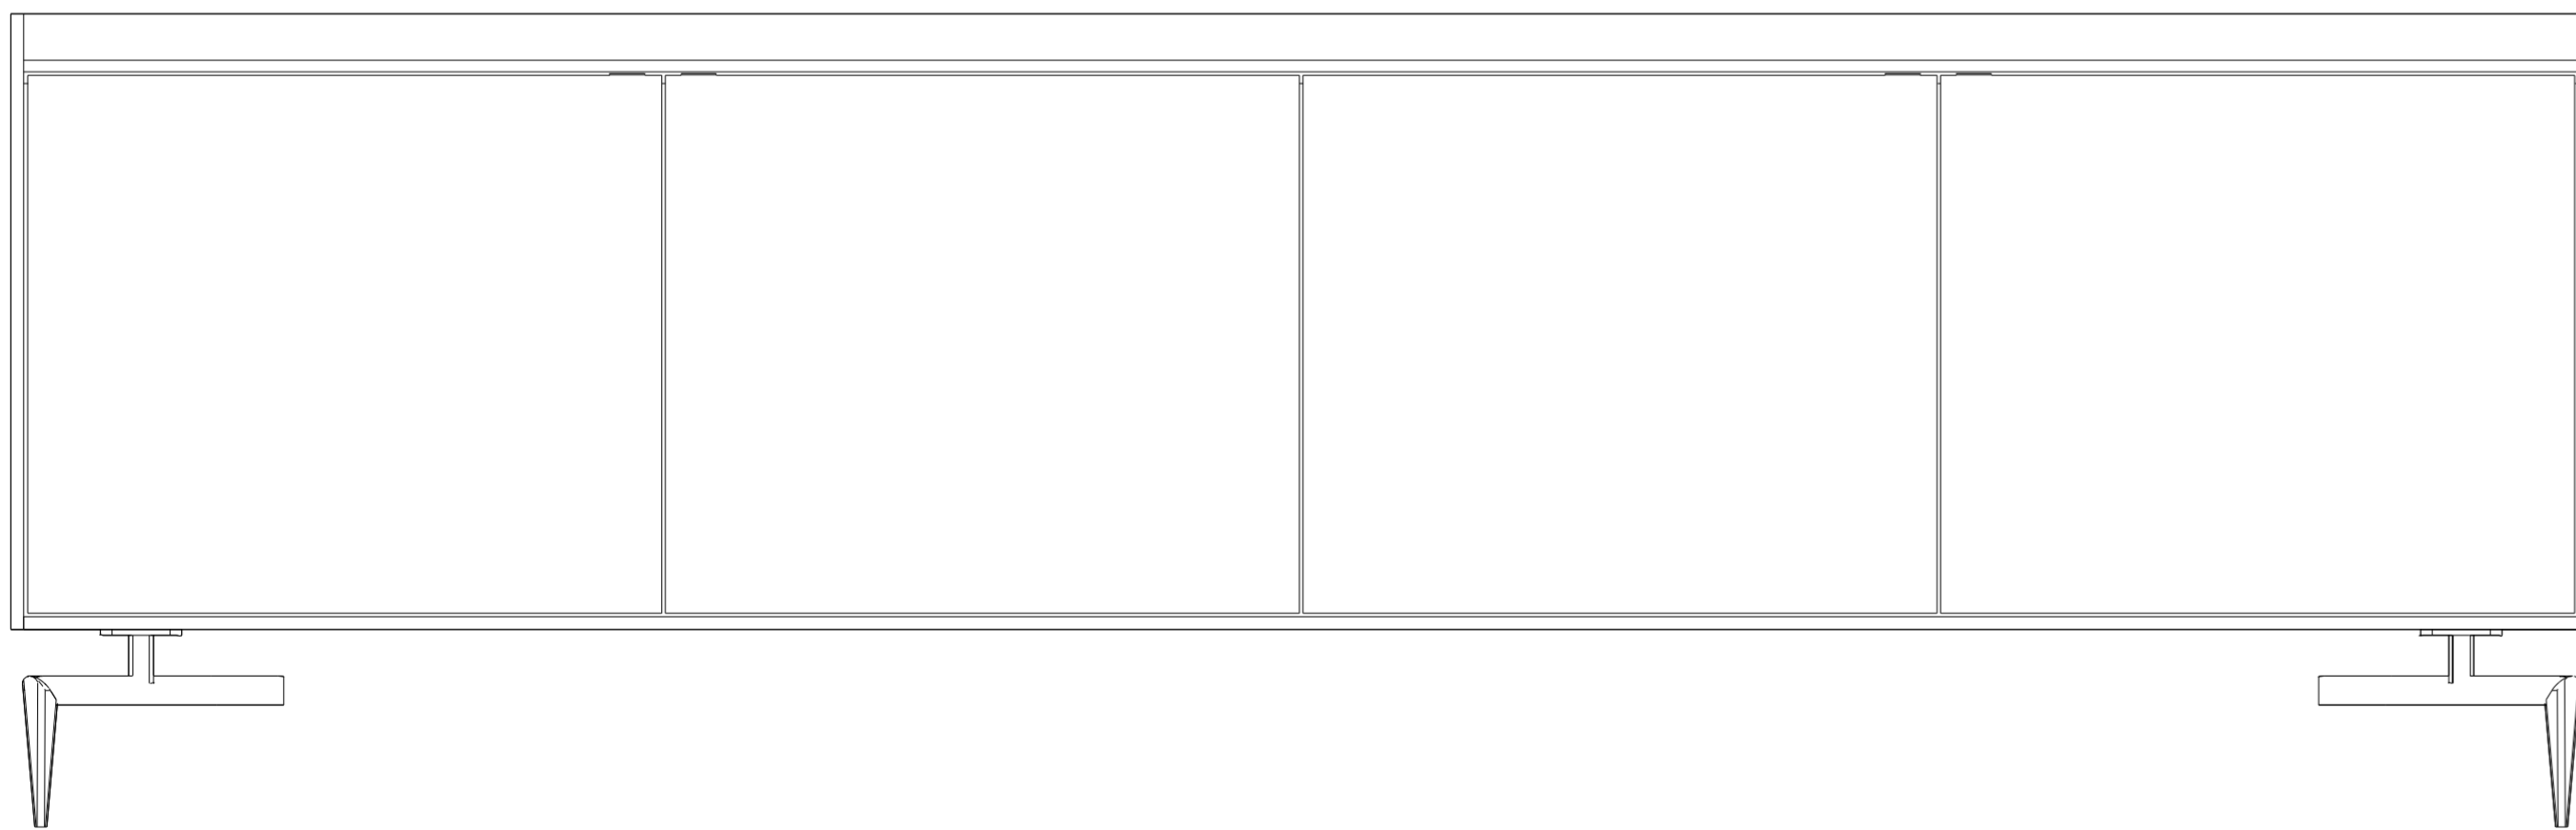

fuga

Mest Konsol

Mest Konsol

84 cm / 33.1 inch

222 cm / 87.5 inch

50 cm / 19.7 inch

Mest Konsol

84 cm / 33.1 inch

202 cm / 79.6 inch

50 cm / 19.7 inch

Mest Konsol

182 cm / 71.7 inch

50 cm / 19.7 inch

84 cm / 33.1 inch

Mest Konsol

70 cm / 27.6 inch