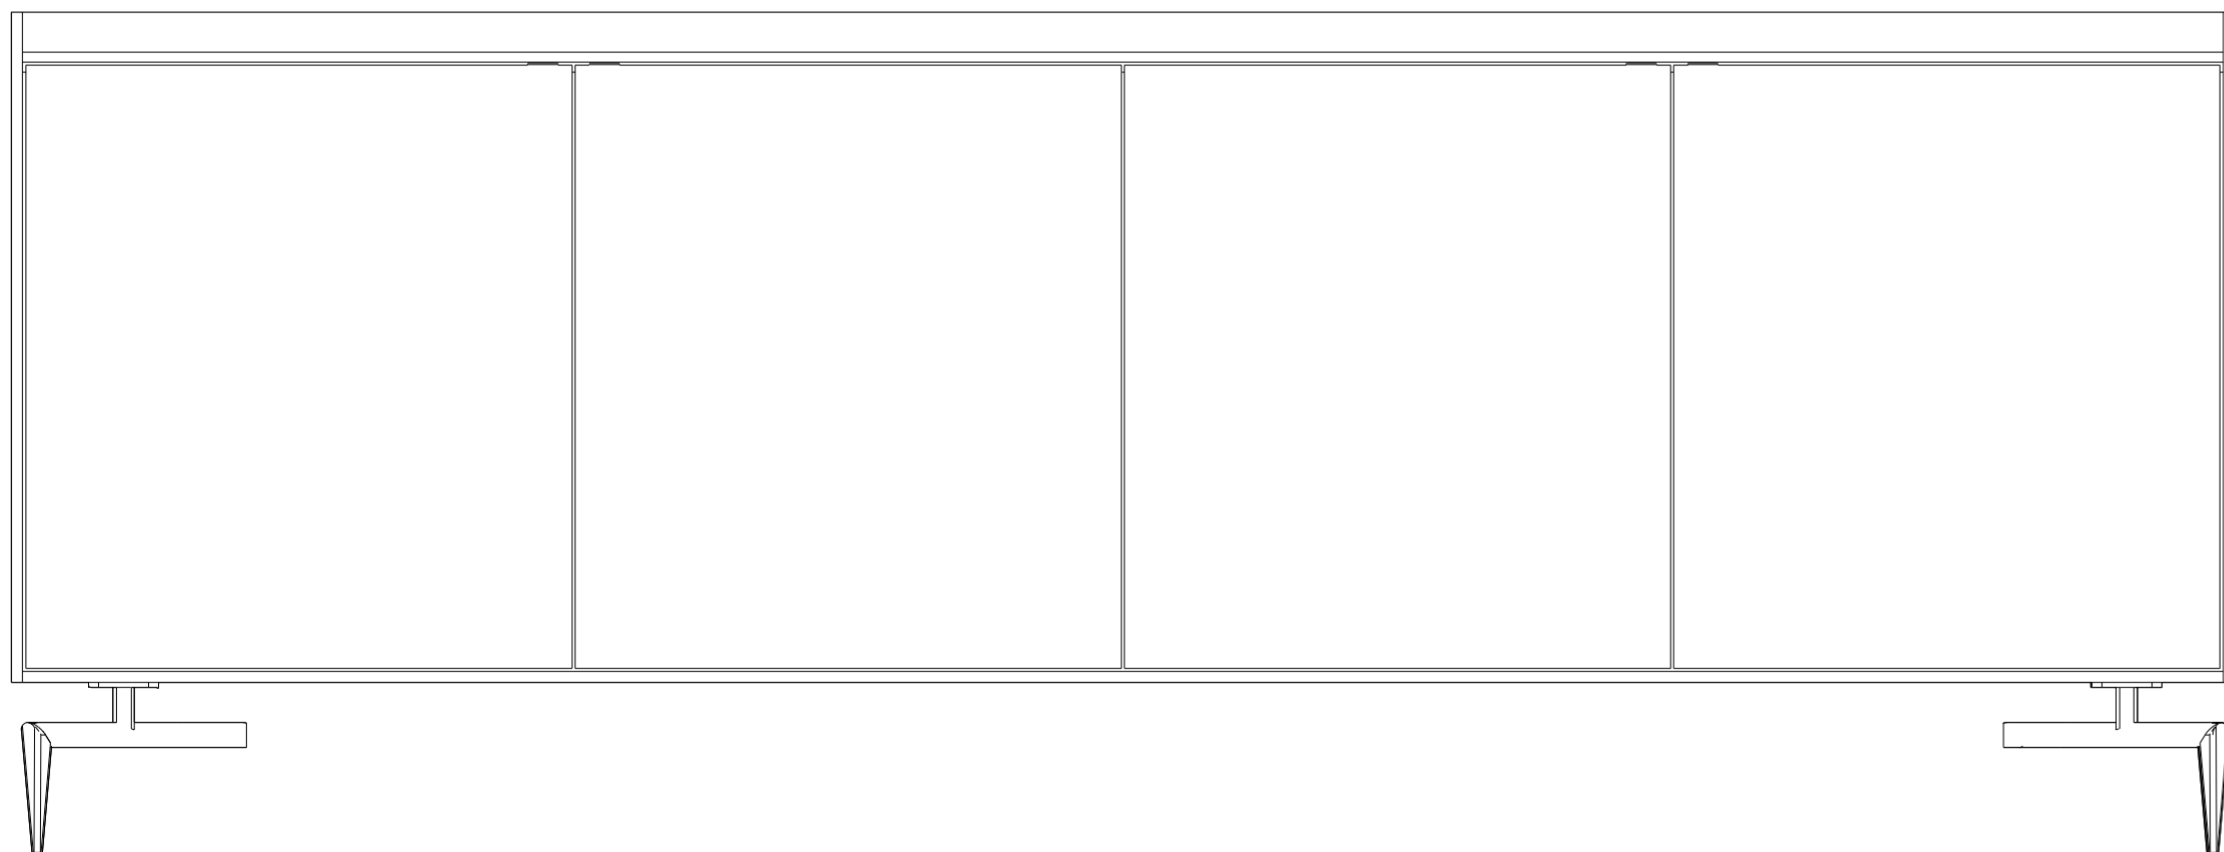

fuga

Mest Konsol

Mest Konsol

84 cm / 33.1 inch

222 cm / 87.5 inch

50 cm / 19.7 inch

Mest Konsol

84 cm / 33.1 inch

202 cm / 79.6 inch

50 cm / 19.7 inch

Mest Konsol

182 cm / 71.7 inch

50 cm / 19.7 inch

84 cm / 33.1 inch

Mest Konsol

70 cm / 27.6 inch