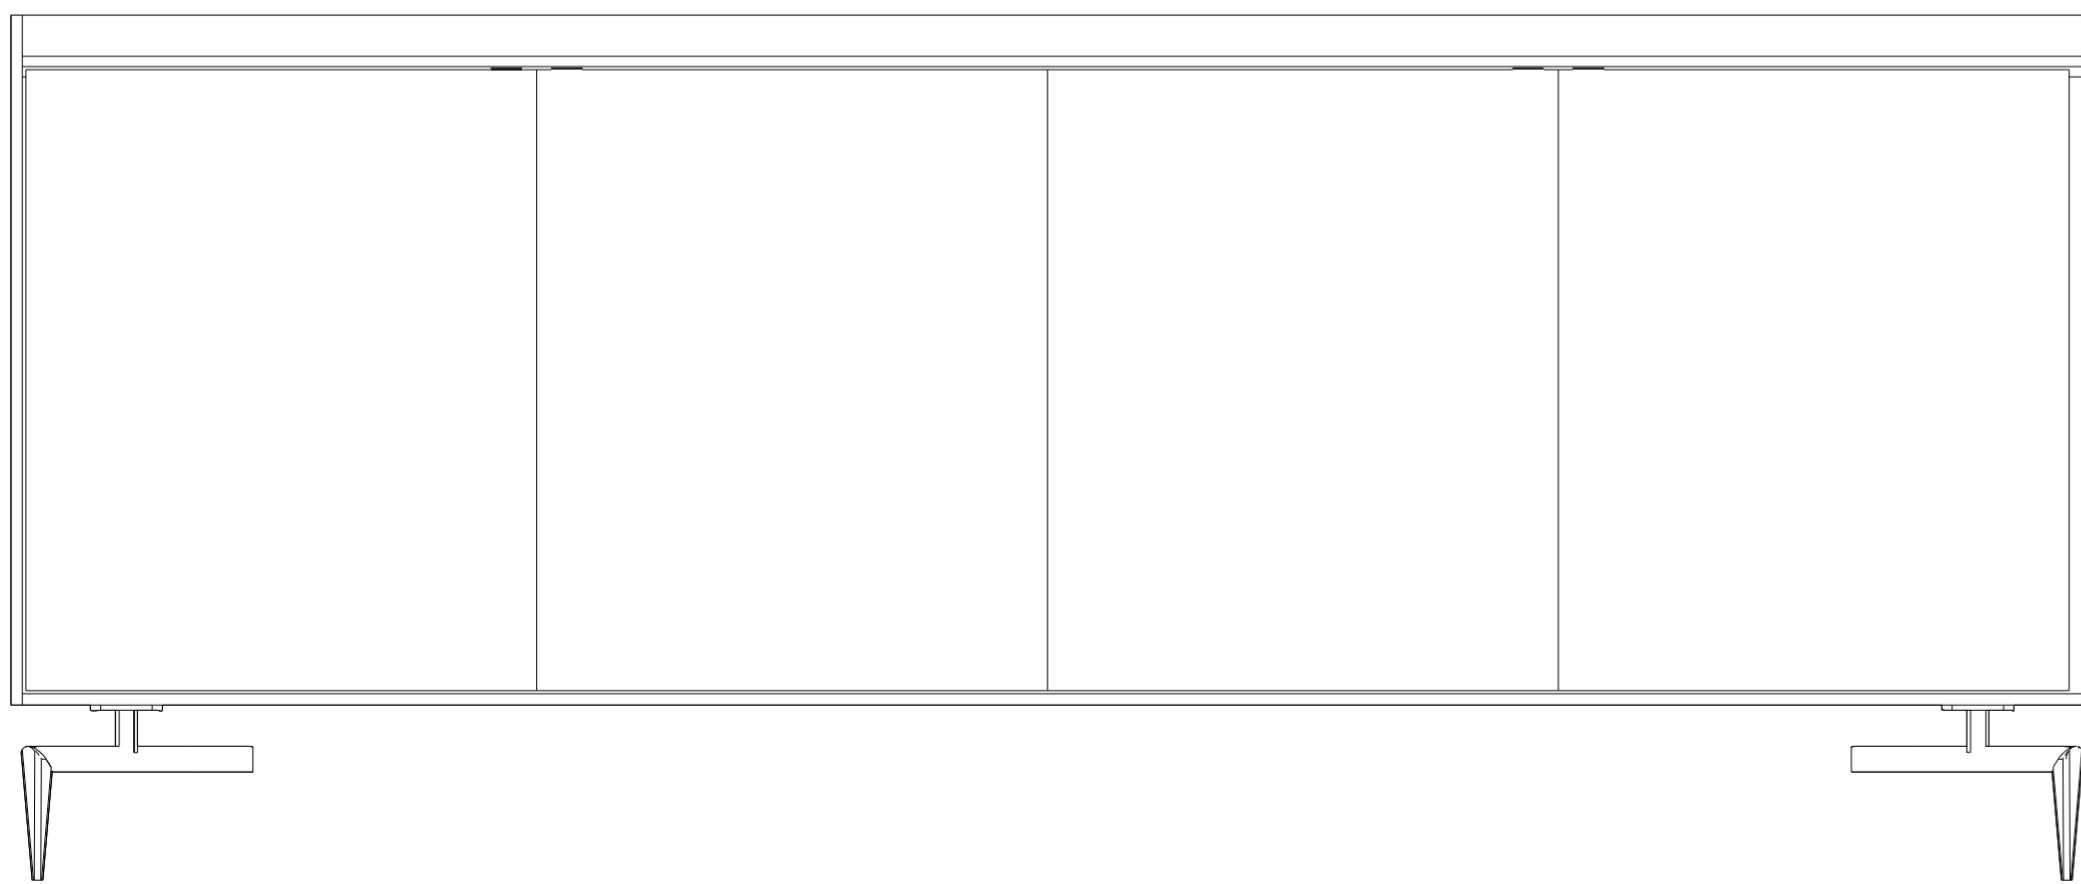

fuga

Mest Konsol

Mest Konsol

84 cm / 33.1 inch

222 cm / 87.5 inch

50 cm / 19.7 inch

Mest Konsol

84 cm / 33.1 inch

202 cm / 79.6 inch

50 cm / 19.7 inch

Mest Konsol

182 cm / 71.7 inch

50 cm / 19.7 inch

84 cm / 33.1 inch

Mest Konsol

70 cm / 27.6 inch