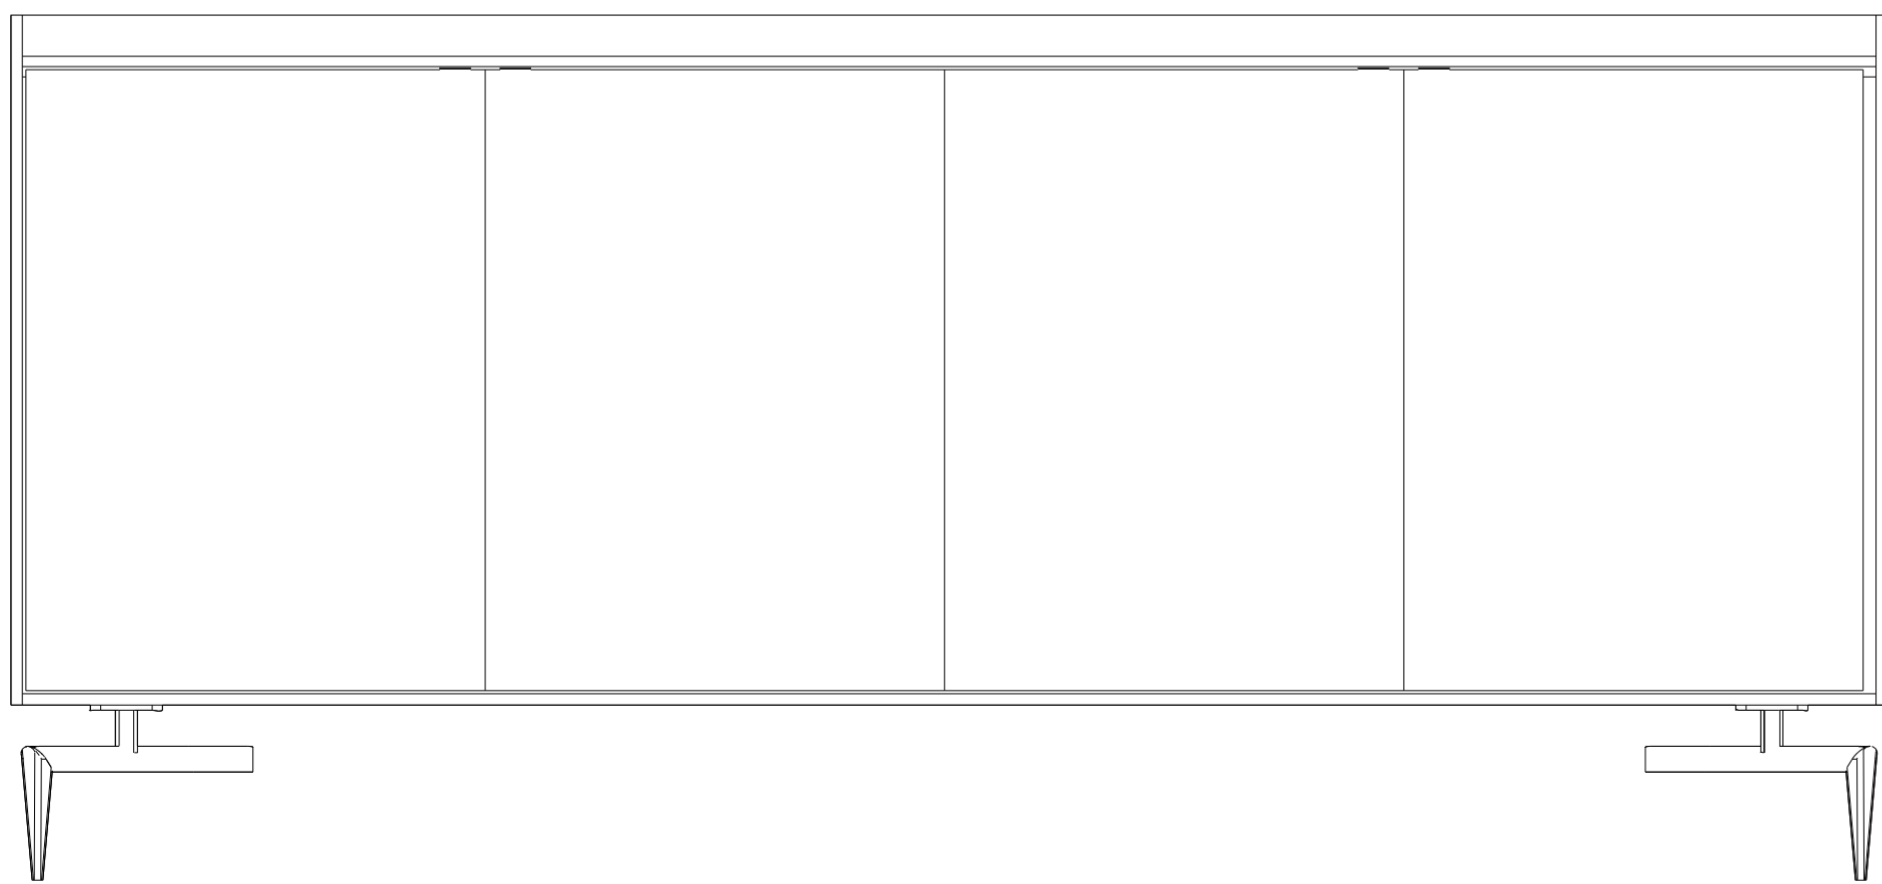

fuga

Mest Konsol

Mest Konsol

84 cm / 33.1 inch

222 cm / 87.5 inch

50 cm / 19.7 inch

Mest Konsol

84 cm / 33.1 inch

202 cm / 79.6 inch

50 cm / 19.7 inch

Mest Konsol

182 cm / 71.7 inch

50 cm / 19.7 inch

84 cm / 33.1 inch

Mest Konsol

70 cm / 27.6 inch