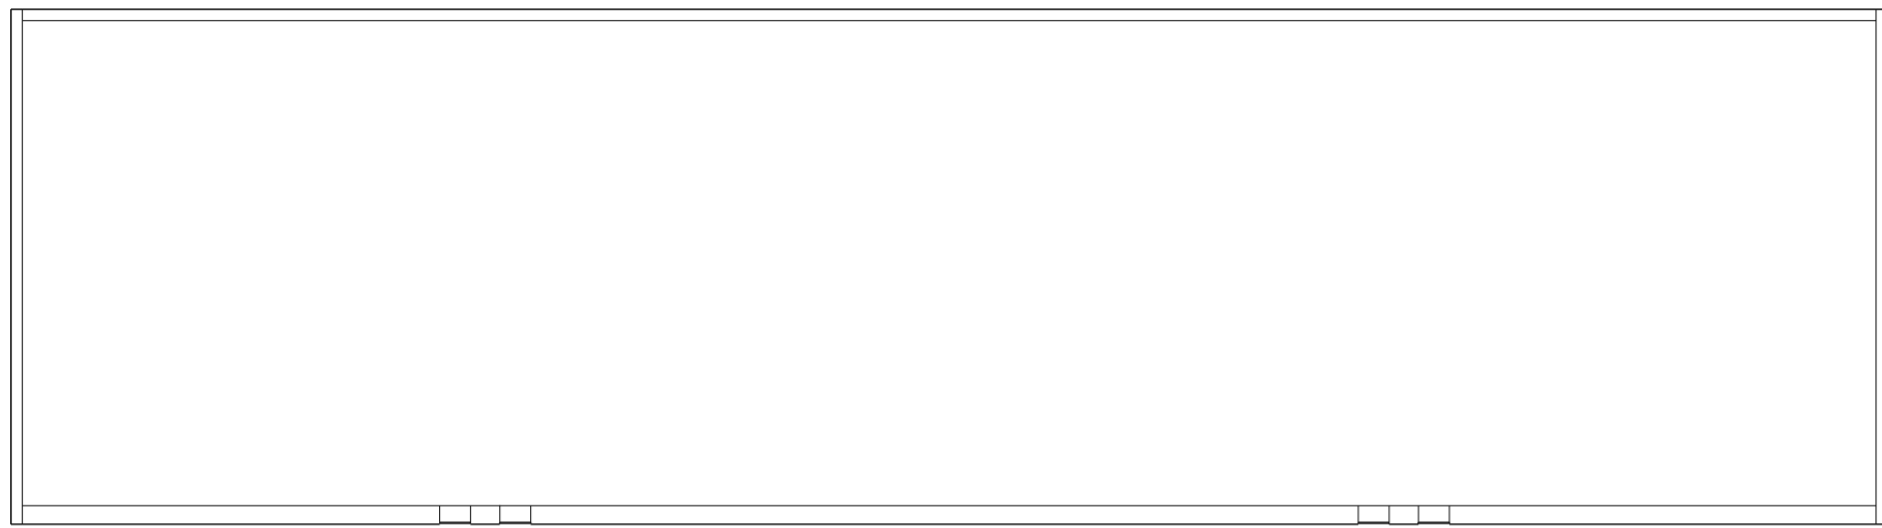

fuga

Mest Konsol

Mest Konsol

84 cm / 33.1 inch

222 cm / 87.5 inch

50 cm / 19.7 inch

Mest Konsol

84 cm / 33.1 inch

202 cm / 79.6 inch

50 cm / 19.7 inch

Mest Konsol

182 cm / 71.7 inch

50 cm / 19.7 inch

84 cm / 33.1 inch

Mest Konsol

70 cm / 27.6 inch