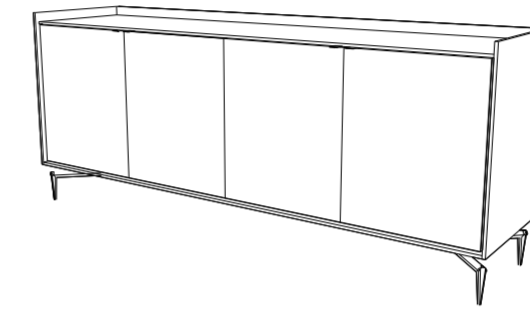

fuga

Mest Konsol

Mest Konsol

84 cm / 33.1 inch

222 cm / 87.5 inch

50 cm / 19.7 inch

Mest Konsol

84 cm / 33.1 inch

202 cm / 79.6 inch

50 cm / 19.7 inch

Mest Konsol

182 cm / 71.7 inch

50 cm / 19.7 inch

84 cm / 33.1 inch

Mest Konsol

70 cm / 27.6 inch