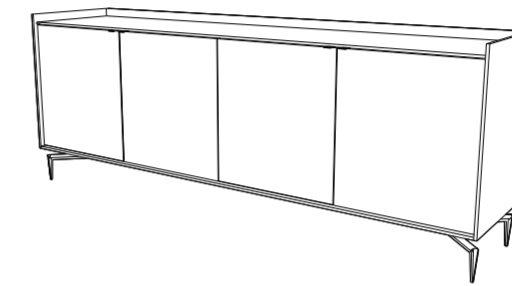

fuga

Mest Konsol

Mest Konsol

84 cm / 33.1 inch

222 cm / 87.5 inch

50 cm / 19.7 inch

Mest Konsol

84 cm / 33.1 inch

202 cm / 79.6 inch

50 cm / 19.7 inch

Mest Konsol

182 cm / 71.7 inch

50 cm / 19.7 inch

84 cm / 33.1 inch

Mest Konsol

70 cm / 27.6 inch