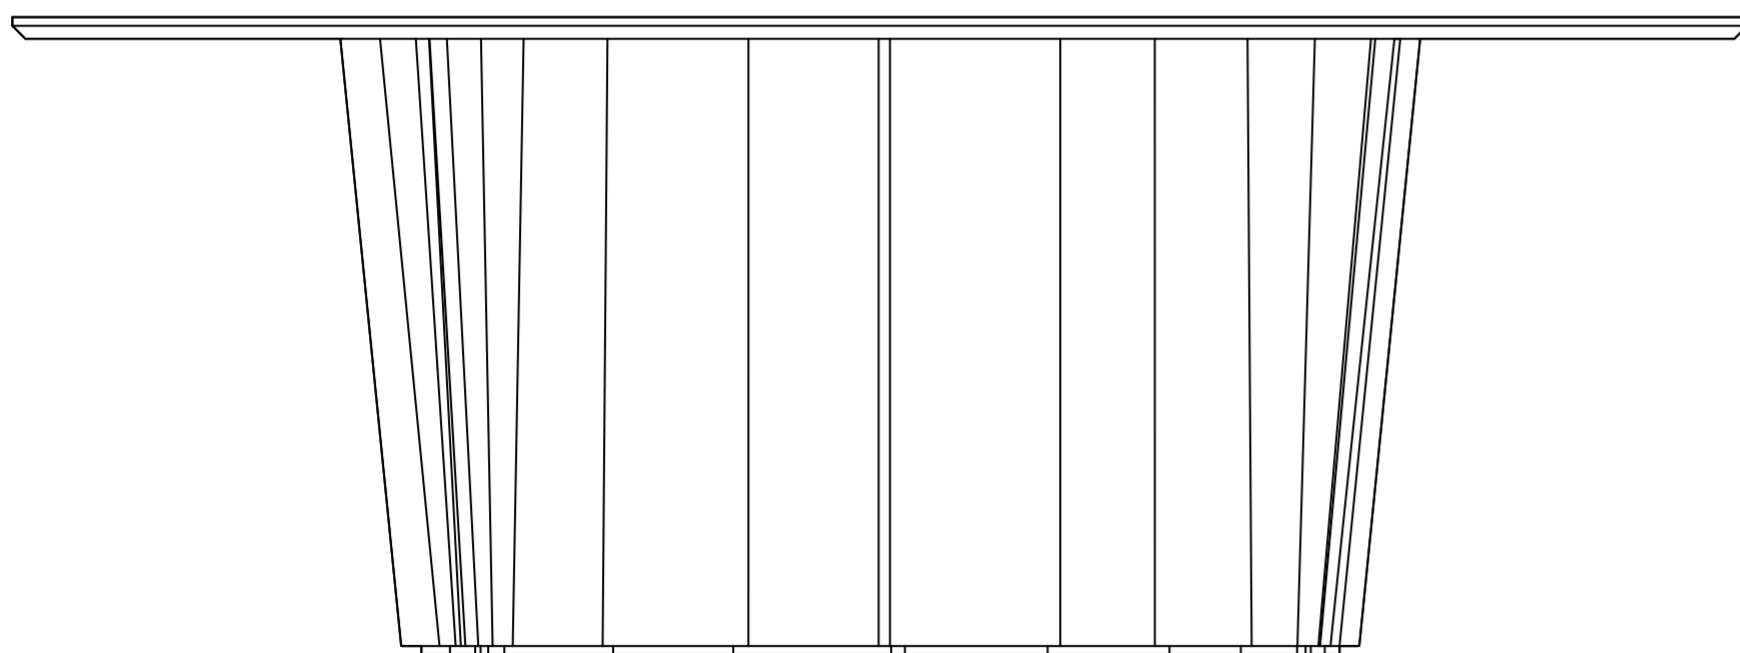

fuga

Sofi Masa

# Sofi Masa

fuga

200 cm / 78.7 inch

100 cm / 39.4 inch

74 cm / 28.9 inch

# Sofi Masa

fuga

220 cm / 86.6 inch

100 cm / 39.4 inch

74 cm / 28.9 inch

**fuga**

**Fuga Mobilya**

Genel Merkez