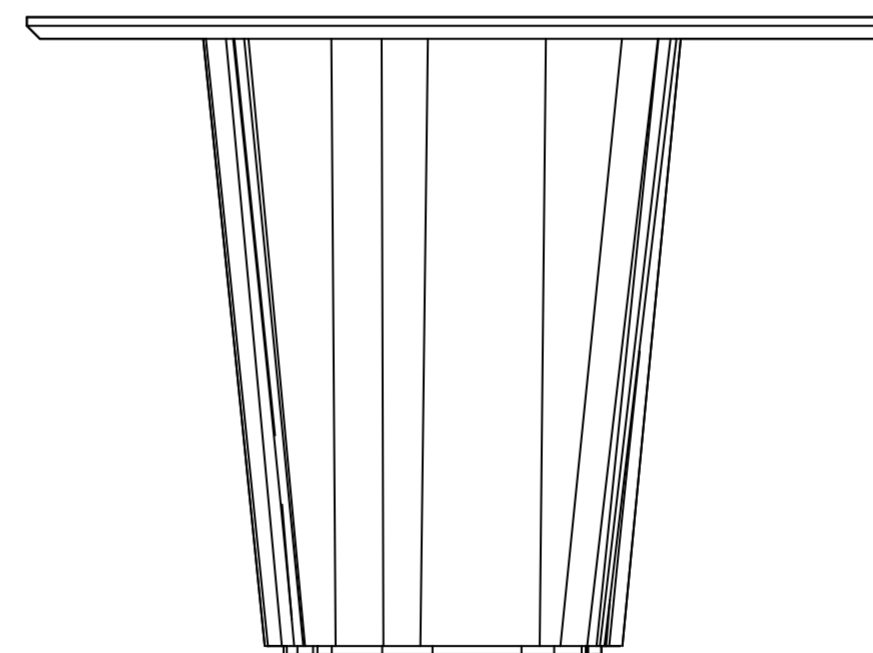

fuga

Sofi Masa

# Sofi Masa

fuga

200 cm / 78.7 inch

100 cm / 39.4 inch

74 cm / 28.9 inch

# Sofi Masa

fuga

220 cm / 86.6 inch

100 cm / 39.4 inch

74 cm / 28.9 inch

**fuga**

**Fuga Mobilya**

Genel Merkez