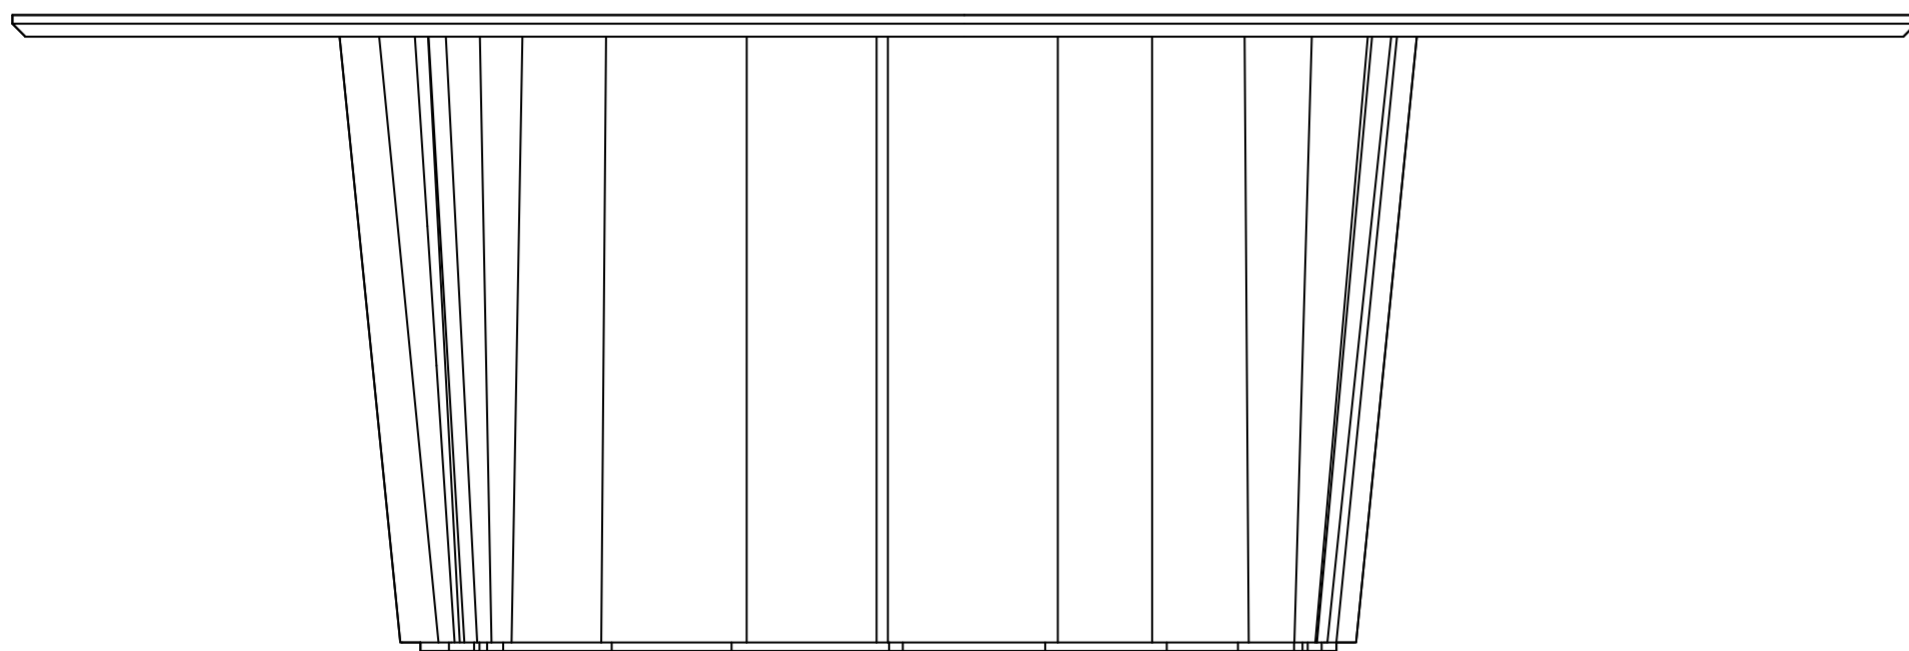

# Sofi Masa

fuga

200 cm / 78.7 inch

100 cm / 39.4 inch

74 cm / 28.9 inch

# Sofi Masa

fuga

220 cm / 86.6 inch

100 cm / 39.4 inch

74 cm / 28.9 inch

**fuga**

**Fuga Mobilya**

Genel Merkez