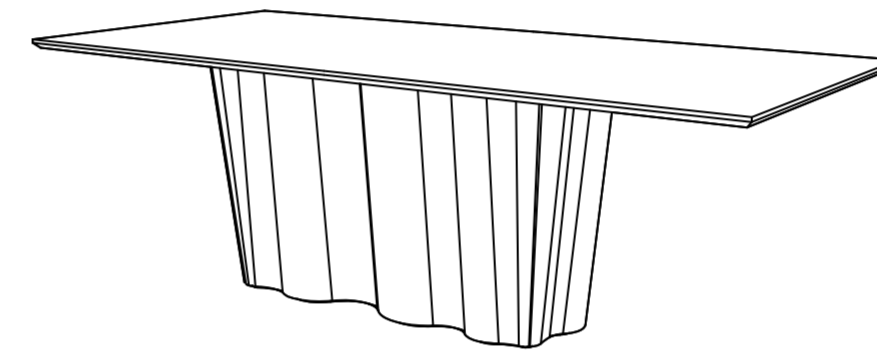

# Sofi Masa

fuga

200 cm / 78.7 inch

100 cm / 39.4 inch

74 cm / 28.9 inch

# Sofi Masa

fuga

220 cm / 86.6 inch

100 cm / 39.4 inch

74 cm / 28.9 inch

**fuga**

**Fuga Mobilya**

Genel Merkez