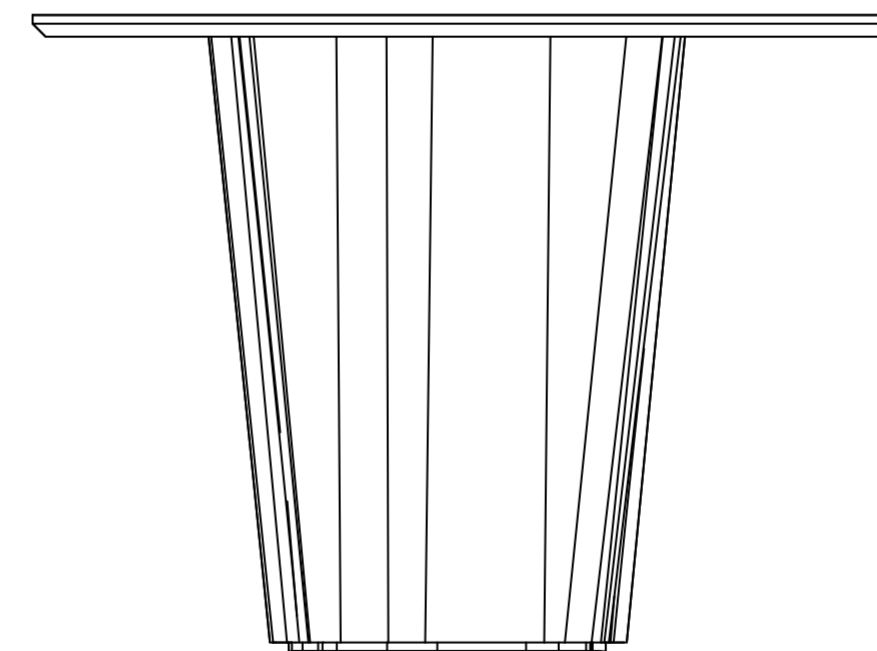

# Sofi Masa

fuga

200 cm / 78.7 inch

100 cm / 39.4 inch

74 cm / 28.9 inch

# Sofi Masa

fuga

220 cm / 86.6 inch

100 cm / 39.4 inch

74 cm / 28.9 inch

**fuga**

**Fuga Mobilya**

Genel Merkez