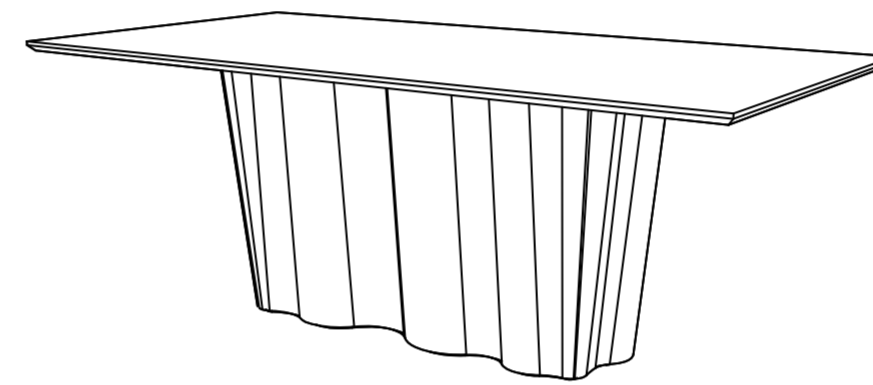

# Sofi Masa

fuga

200 cm / 78.7 inch

100 cm / 39.4 inch

74 cm / 28.9 inch

# Sofi Masa

fuga

220 cm / 86.6 inch

100 cm / 39.4 inch

74 cm / 28.9 inch

**fuga**

**Fuga Mobilya**

Genel Merkez