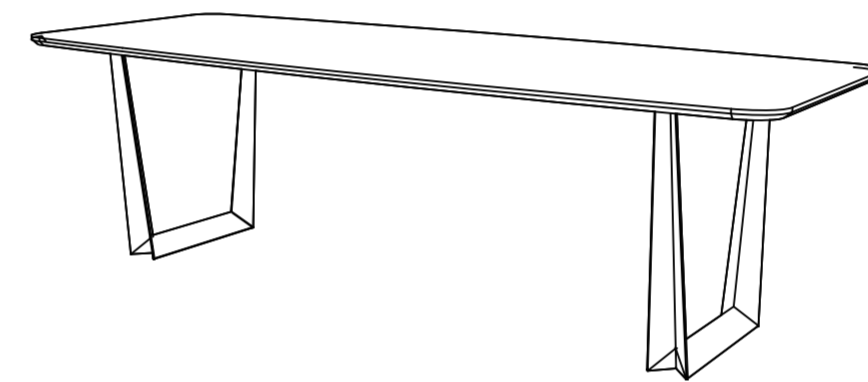

# Vasili Masa

fuga

220 cm / 86.6 inch

100 cm / 39.4 inch

76 cm / 29.8 inch

# Vasili Masa

fuga

76 cm / 29.9 inch

240 cm / 94.5 inch

100 cm / 39.4 inch

# Vasili Masa

fuga

76 cm / 29.9 inch

260 cm / 102.4 inch

98 cm / 38.7 inch

**fuga**

**Fuga Mobilya**

Genel Merkez