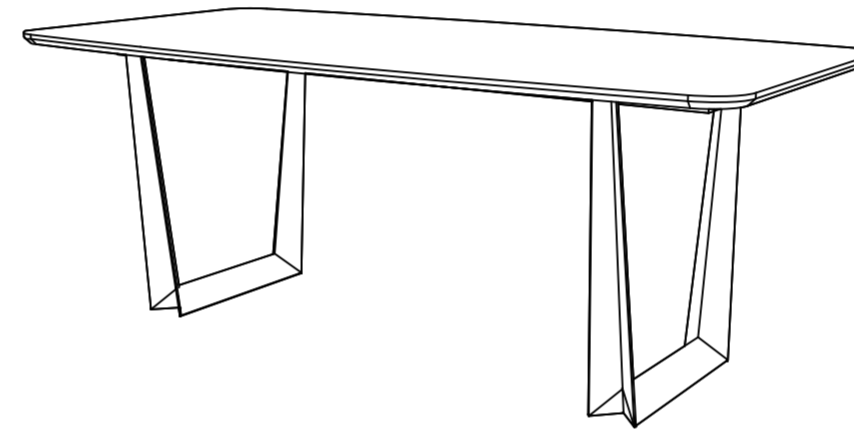

# Vasili Masa

fuga

76 cm / 29.8 inch

200 cm / 78.7 inch

100 cm / 39.4 inch

# Vasili Masa

fuga

220 cm / 86.6 inch

100 cm / 39.4 inch

76 cm / 29.8 inch

# Vasili Masa

fuga

76 cm / 29.9 inch

240 cm / 94.5 inch

100 cm / 39.4 inch

# Vasili Masa

fuga

76 cm / 29.9 inch

260 cm / 102.4 inch

98 cm / 38.7 inch

**fuga**

**Fuga Mobilya**

Genel Merkez