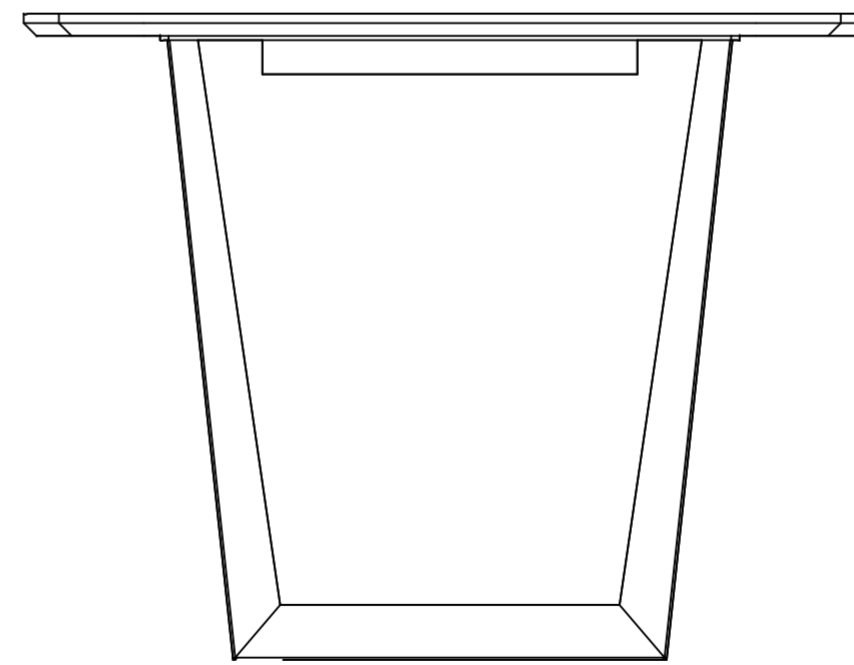

# Vasili Masa

fuga

76 cm / 29.8 inch

200 cm / 78.7 inch

100 cm / 39.4 inch

# Vasili Masa

fuga

220 cm / 86.6 inch

100 cm / 39.4 inch

76 cm / 29.8 inch

# Vasili Masa

fuga

76 cm / 29.9 inch

240 cm / 94.5 inch

100 cm / 39.4 inch

# Vasili Masa

fuga

76 cm / 29.9 inch

260 cm / 102.4 inch

98 cm / 38.7 inch

**fuga**

**Fuga Mobilya**

Genel Merkez