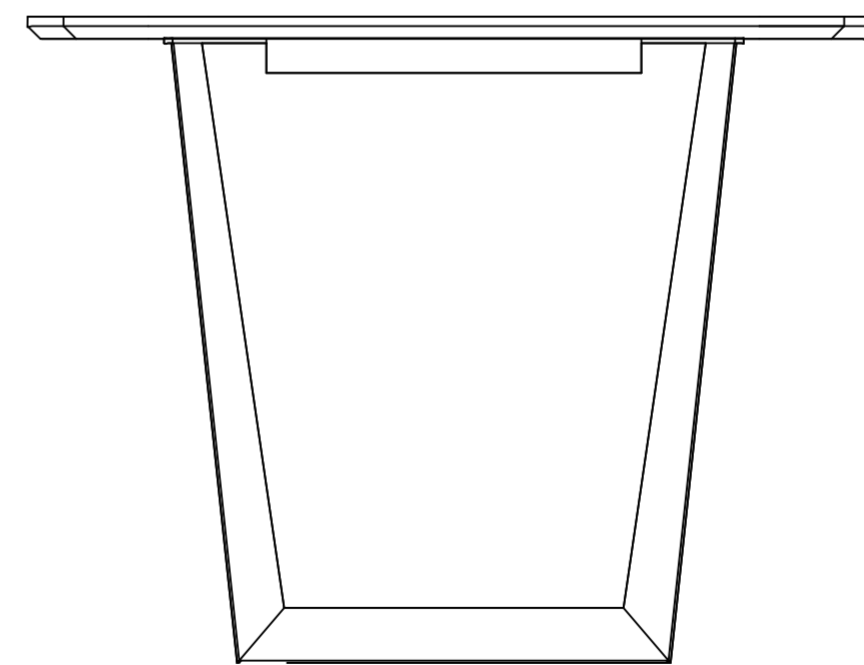

# Vasili Masa

fuga

76 cm / 29.8 inch

200 cm / 78.7 inch

100 cm / 39.4 inch

# Vasili Masa

fuga

220 cm / 86.6 inch

100 cm / 39.4 inch

76 cm / 29.8 inch

# Vasili Masa

fuga

76 cm / 29.9 inch

240 cm / 94.5 inch

100 cm / 39.4 inch

# Vasili Masa

fuga

76 cm / 29.9 inch

260 cm / 102.4 inch

98 cm / 38.7 inch

**fuga**

**Fuga Mobilya**

Genel Merkez