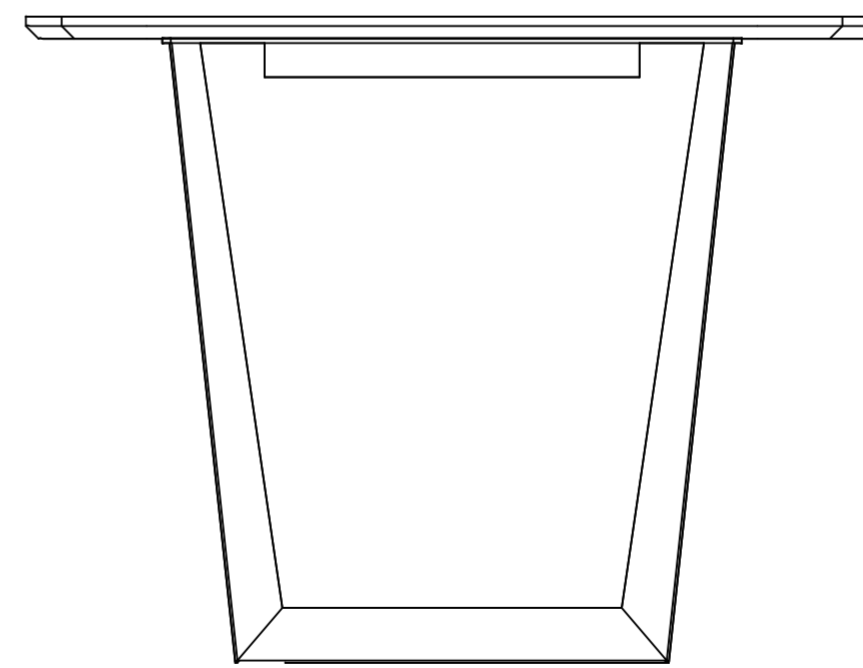

# Vasili Masa

fuga

76 cm / 29.8 inch

200 cm / 78.7 inch

100 cm / 39.4 inch

# Vasili Masa

fuga

220 cm / 86.6 inch

100 cm / 39.4 inch

76 cm / 29.8 inch

# Vasili Masa

fuga

76 cm / 29.9 inch

240 cm / 94.5 inch

100 cm / 39.4 inch

# Vasili Masa

fuga

76 cm / 29.9 inch

260 cm / 102.4 inch

98 cm / 38.7 inch

**fuga**

**Fuga Mobilya**

Genel Merkez