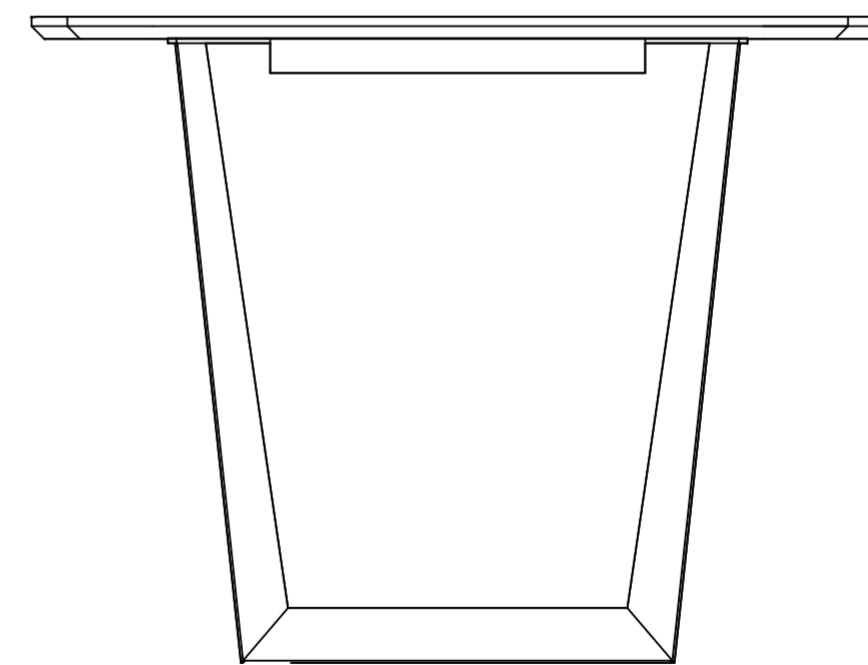

# Vasili Masa

fuga

76 cm / 29.8 inch

200 cm / 78.7 inch

100 cm / 39.4 inch

# Vasili Masa

fuga

220 cm / 86.6 inch

100 cm / 39.4 inch

76 cm / 29.8 inch

# Vasili Masa

fuga

76 cm / 29.9 inch

240 cm / 94.5 inch

100 cm / 39.4 inch

# Vasili Masa

fuga

76 cm / 29.9 inch

260 cm / 102.4 inch

98 cm / 38.7 inch

**fuga**

**Fuga Mobilya**

Genel Merkez