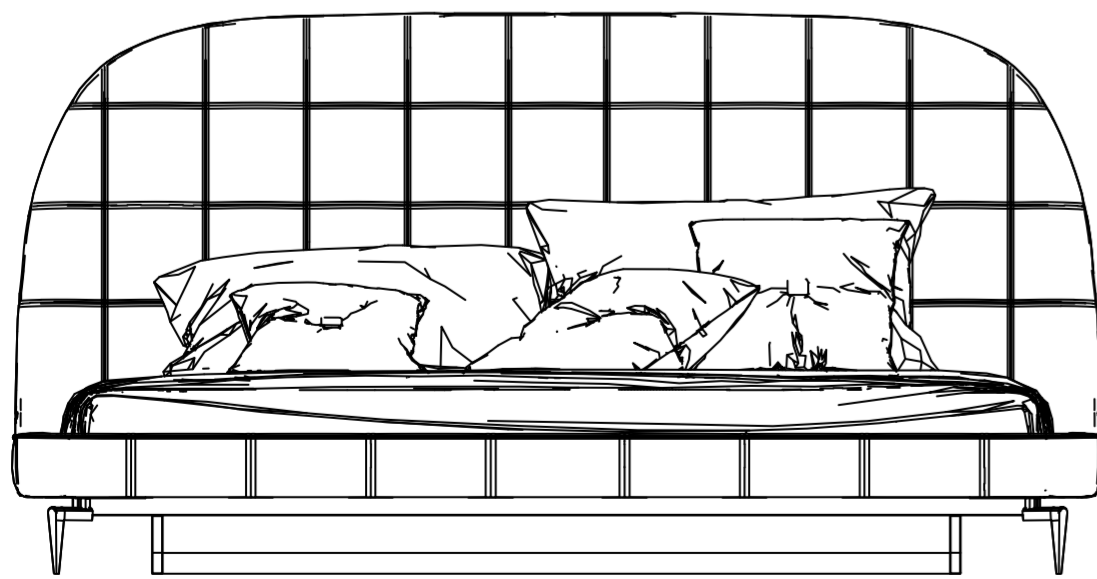

fuga

Mest Karyola

Mest Karyola

fuga

166 cm / 65.5 inch

231 cm / 90.9 inch

106 cm / 41.6 inch

Mest Karyola

fuga

186 cm / 73.3 inch

231 cm / 90.9 inch

106 cm / 41.6 inch

Mest Karyola

fuga

206 cm / 81.0 inch

231 cm / 90.9 inch

106 cm / 41.6 inch

Mest Karyola

fuga

226 cm / 89.0 inch

231 cm / 90.9 inch

106 cm / 41.6 inch

fuga

Fuga Mobilya