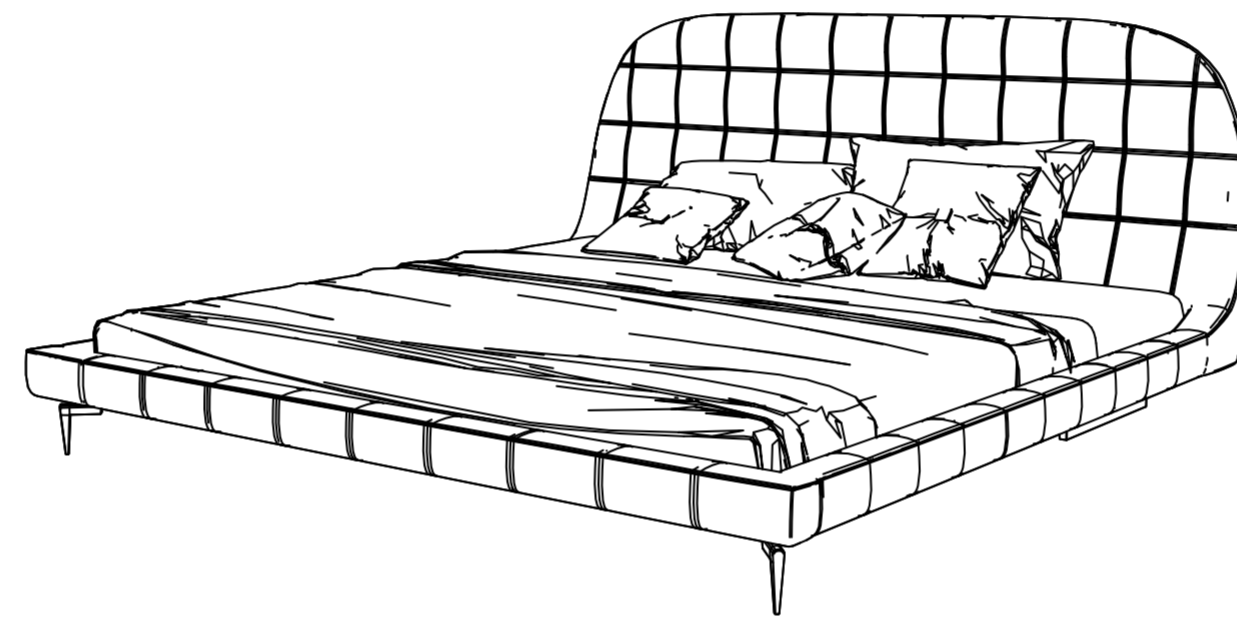

fuga

Mest Karyola

Mest Karyola

fuga

166 cm / 65.5 inch

231 cm / 90.9 inch

106 cm / 41.6 inch

Mest Karyola

fuga

186 cm / 73.3 inch

231 cm / 90.9 inch

106 cm / 41.6 inch

Mest Karyola

fuga

206 cm / 81.0 inch

231 cm / 90.9 inch

106 cm / 41.6 inch

Mest Karyola

fuga

226 cm / 89.0 inch

231 cm / 90.9 inch

106 cm / 41.6 inch

fuga

Fuga Mobilya