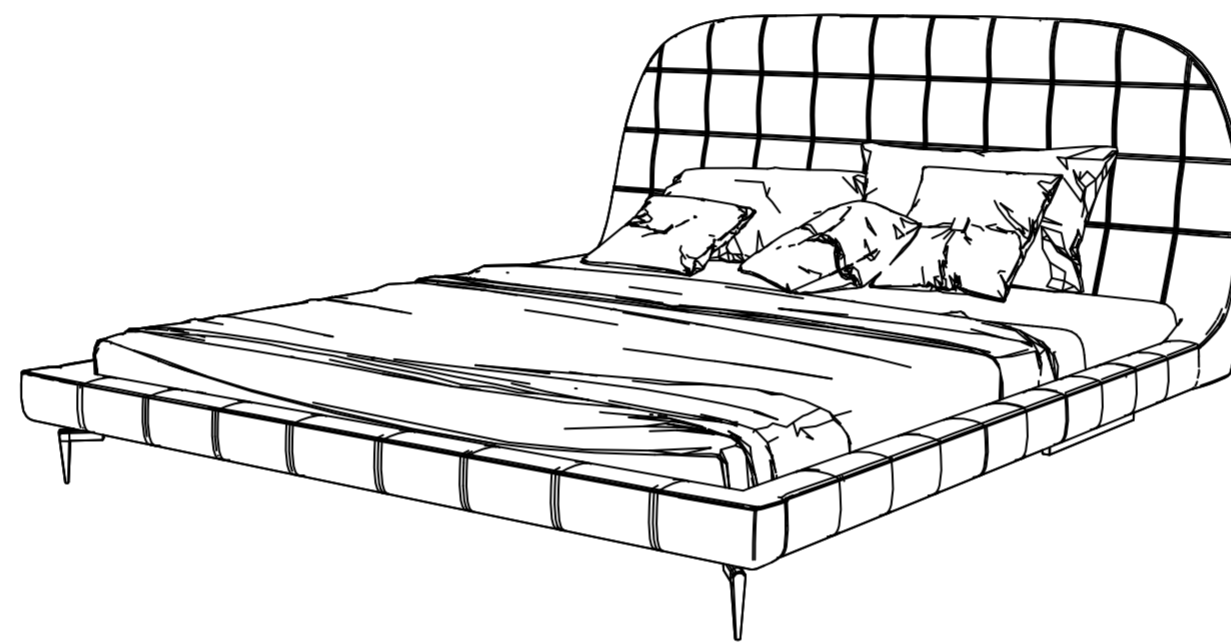

fuga

Mest Karyola

Mest Karyola

fuga

166 cm / 65.5 inch

231 cm / 90.9 inch

106 cm / 41.6 inch

Mest Karyola

fuga

186 cm / 73.3 inch

231 cm / 90.9 inch

106 cm / 41.6 inch

Mest Karyola

fuga

206 cm / 81.0 inch

231 cm / 90.9 inch

106 cm / 41.6 inch

Mest Karyola

fuga

226 cm / 89.0 inch

231 cm / 90.9 inch

106 cm / 41.6 inch

fuga

Fuga Mobilya