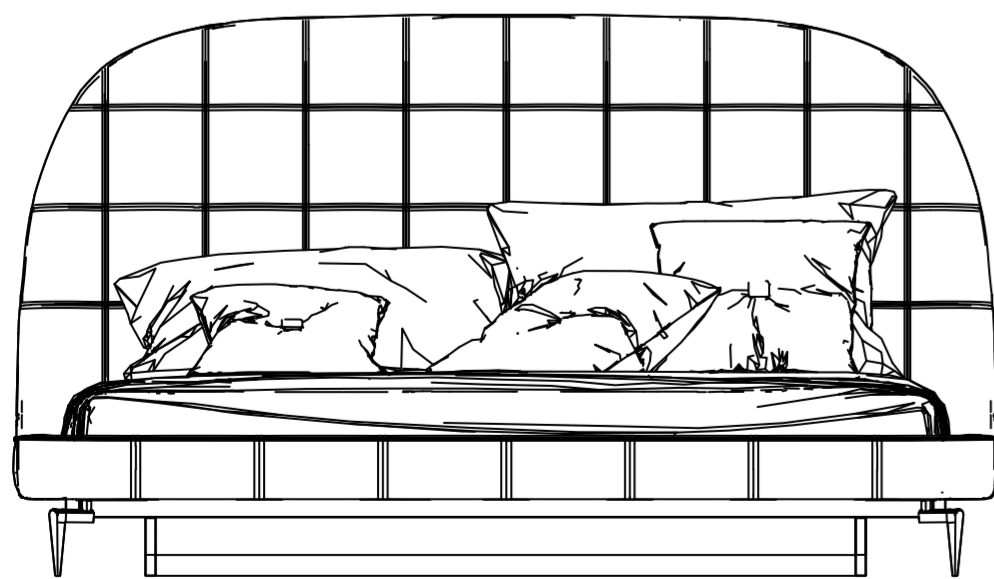

fuga

Mest Karyola

Mest Karyola

fuga

166 cm / 65.5 inch

231 cm / 90.9 inch

106 cm / 41.6 inch

Mest Karyola

fuga

186 cm / 73.3 inch

231 cm / 90.9 inch

106 cm / 41.6 inch

Mest Karyola

fuga

206 cm / 81.0 inch

231 cm / 90.9 inch