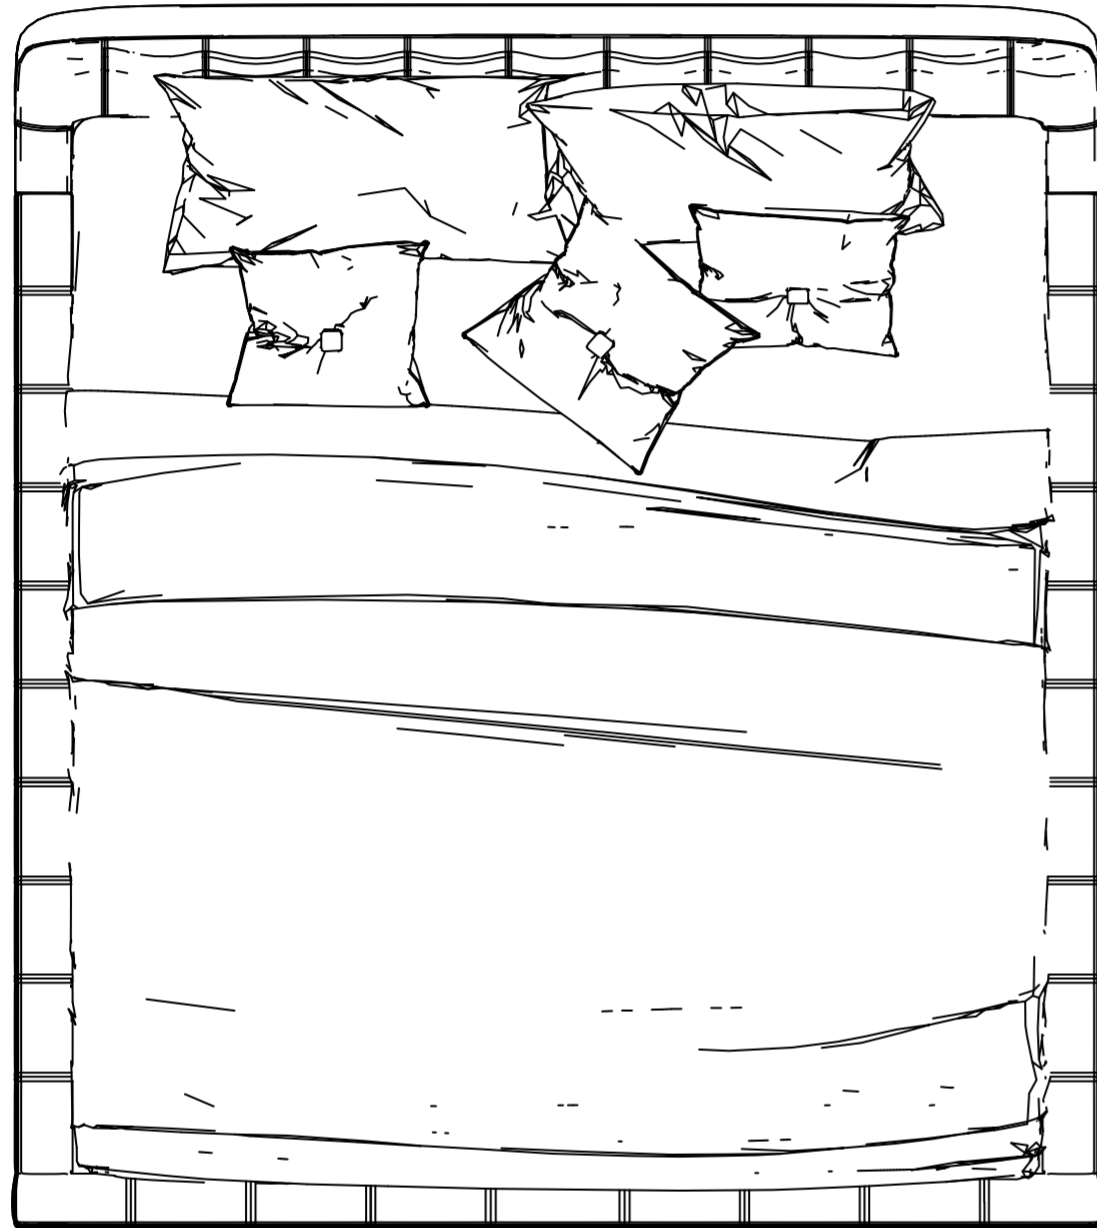

fuga

Mest Karyola

Mest Karyola

fuga

166 cm / 65.5 inch

231 cm / 90.9 inch

106 cm / 41.6 inch

Mest Karyola

fuga

186 cm / 73.3 inch

231 cm / 90.9 inch

106 cm / 41.6 inch

Mest Karyola

fuga

206 cm / 81.0 inch

231 cm / 90.9 inch