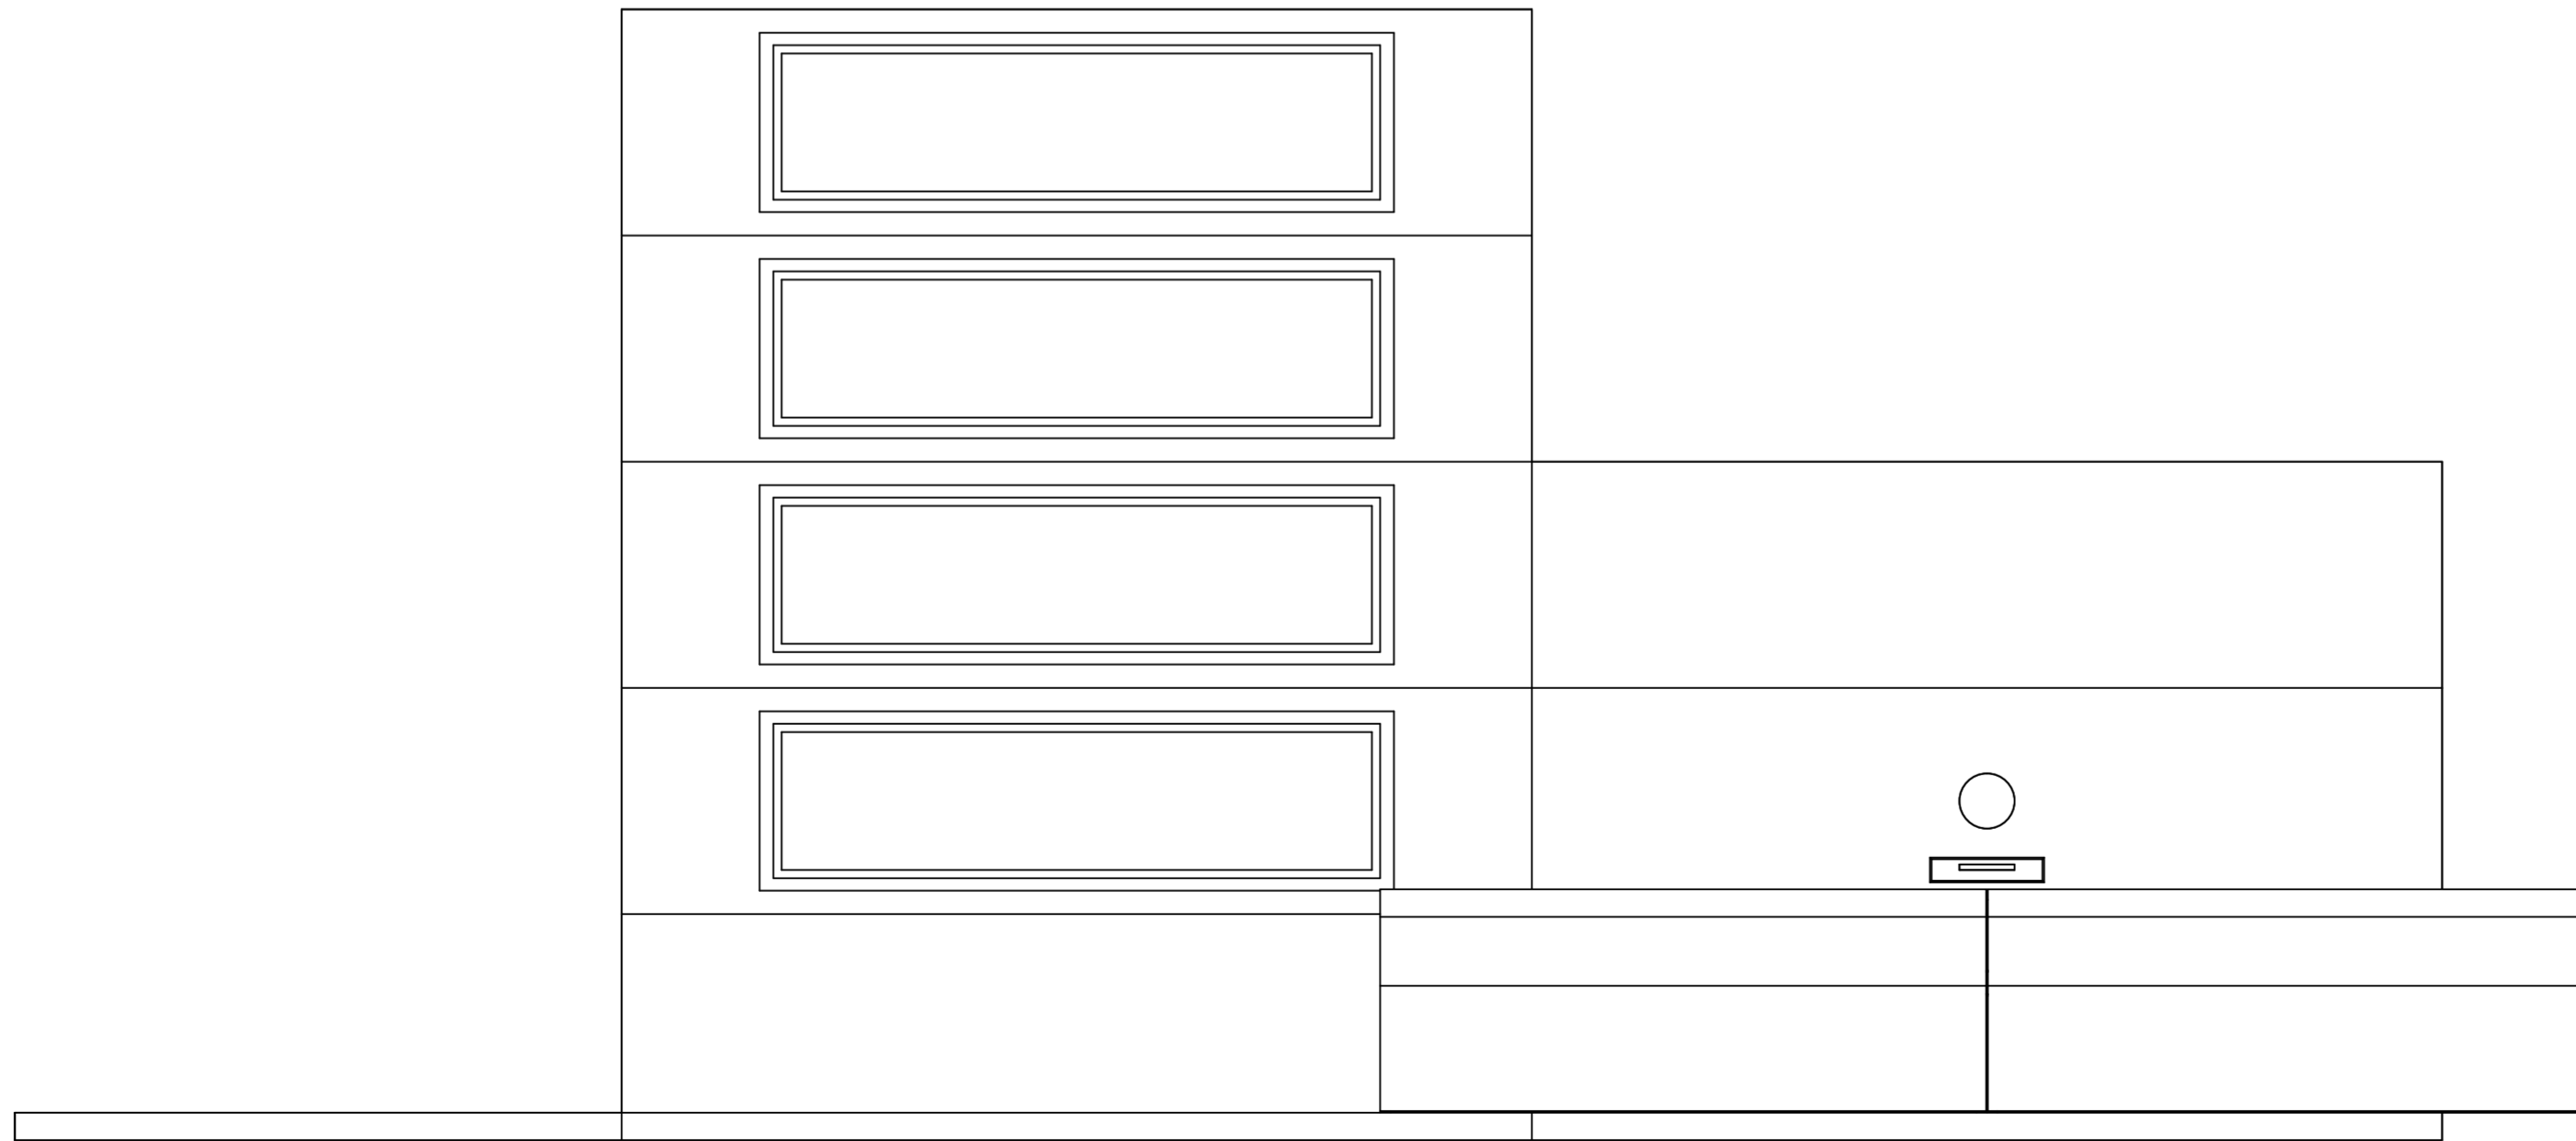

fuga

Loft Tv Ünitesi

Loft Tv Ünitesi

fuga

468 cm / 184.1 inch

56 cm / 21.9 inch

Loft Tv Ünitesi

fuga

468 cm / 184.1 inch

56 cm / 21.9 inch

205 cm / 80.7 inch

fuga

Fuga Mobilya

Genel Merkez

S.S. Mermerciler Sanayi Sitesi 32. Sk.
No:14. Köseler Köyü Dilovası/Kocaeli

@fugamobilya
+90 850 222 38 42
info@fugamobilya.com