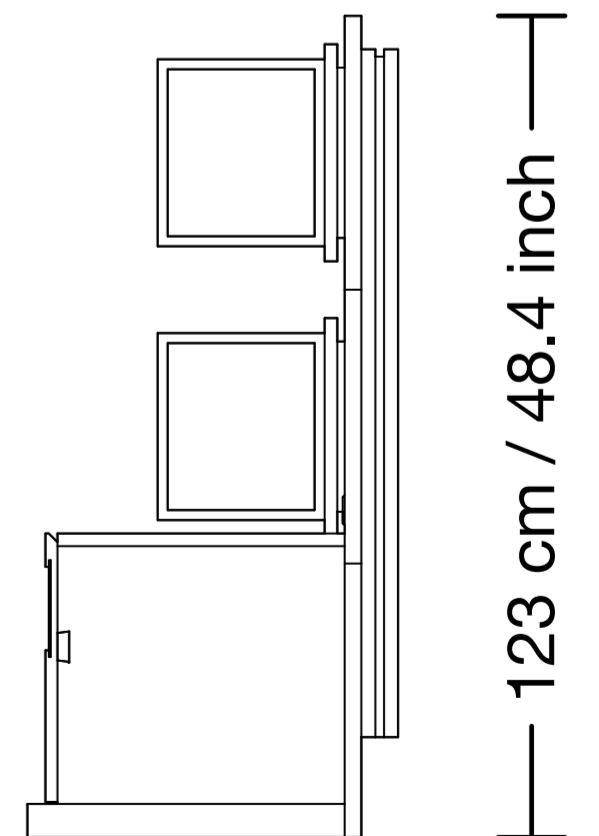

fuga

Loft Tv Ünitesi

Loft Tv Ünitesi

fuga

468 cm / 184.1 inch

56 cm / 21.9 inch

Loft Tv Ünitesi

fuga

468 cm / 184.1 inch

56 cm / 21.9 inch

205 cm / 80.7 inch

fuga

Fuga Mobilya

Genel Merkez

S.S. Mermerciler Sanayi Sitesi 32. Sk.
No:14. Köseler Köyü Dilovası/Kocaeli

@fugamobilya
+90 850 222 38 42
info@fugamobilya.com