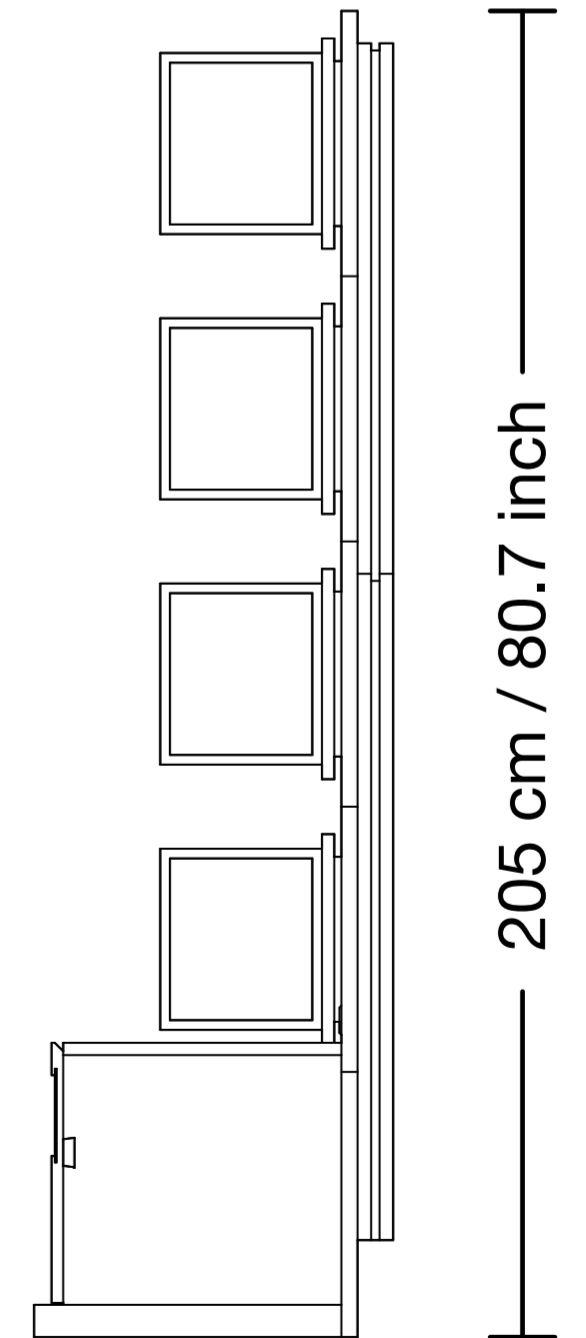

fuga

Loft Tv Ünitesi

Loft Tv Ünitesi

fuga

468 cm / 184.1 inch

56 cm / 21.9 inch

Loft Tv Ünitesi

fuga

468 cm / 184.1 inch

56 cm / 21.9 inch

205 cm / 80.7 inch

fuga

Fuga Mobilya

Genel Merkez

S.S. Mermerciler Sanayi Sitesi 32. Sk.
No:14. Köseler Köyü Dilovası/Kocaeli

@fugamobilya
+90 850 222 38 42
info@fugamobilya.com