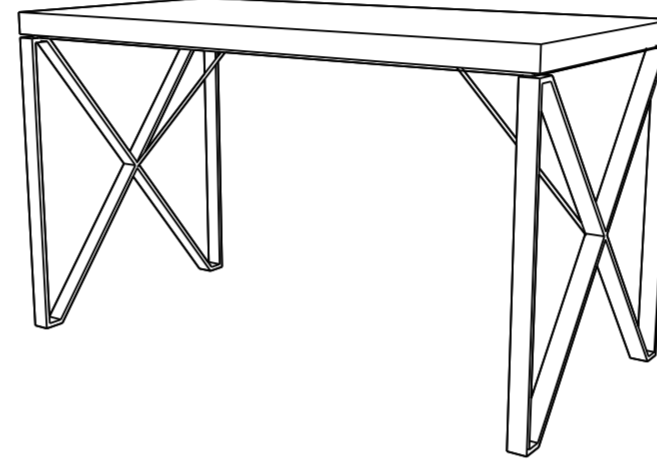

fuga

X Çalışma Masası

# X Çalışma Masası

fuga

130 cm / 51.2 inch

65 cm / 25.6 inch

75 cm / 29.4 inch

**fuga**

**Fuga Mobilya**

Genel Merkez