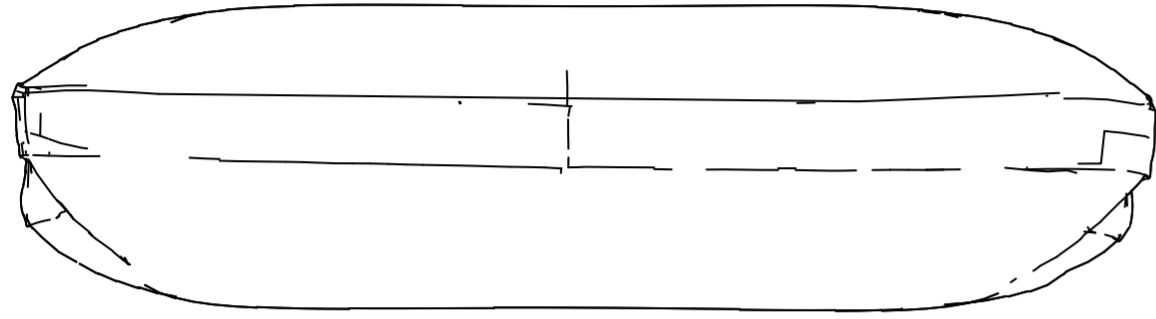

# Façalı Kirlent

fuga

45 cm / 17.7 inch

45 cm / 17.7 inch

12 cm / 4.7 inch

# Façalı Kirlent

fuga

55 cm / 21.6 inch

55 cm / 21.6 inch

12 cm / 4.7 inch

**fuga**

**Fuga Mobilya**

Genel Merkez