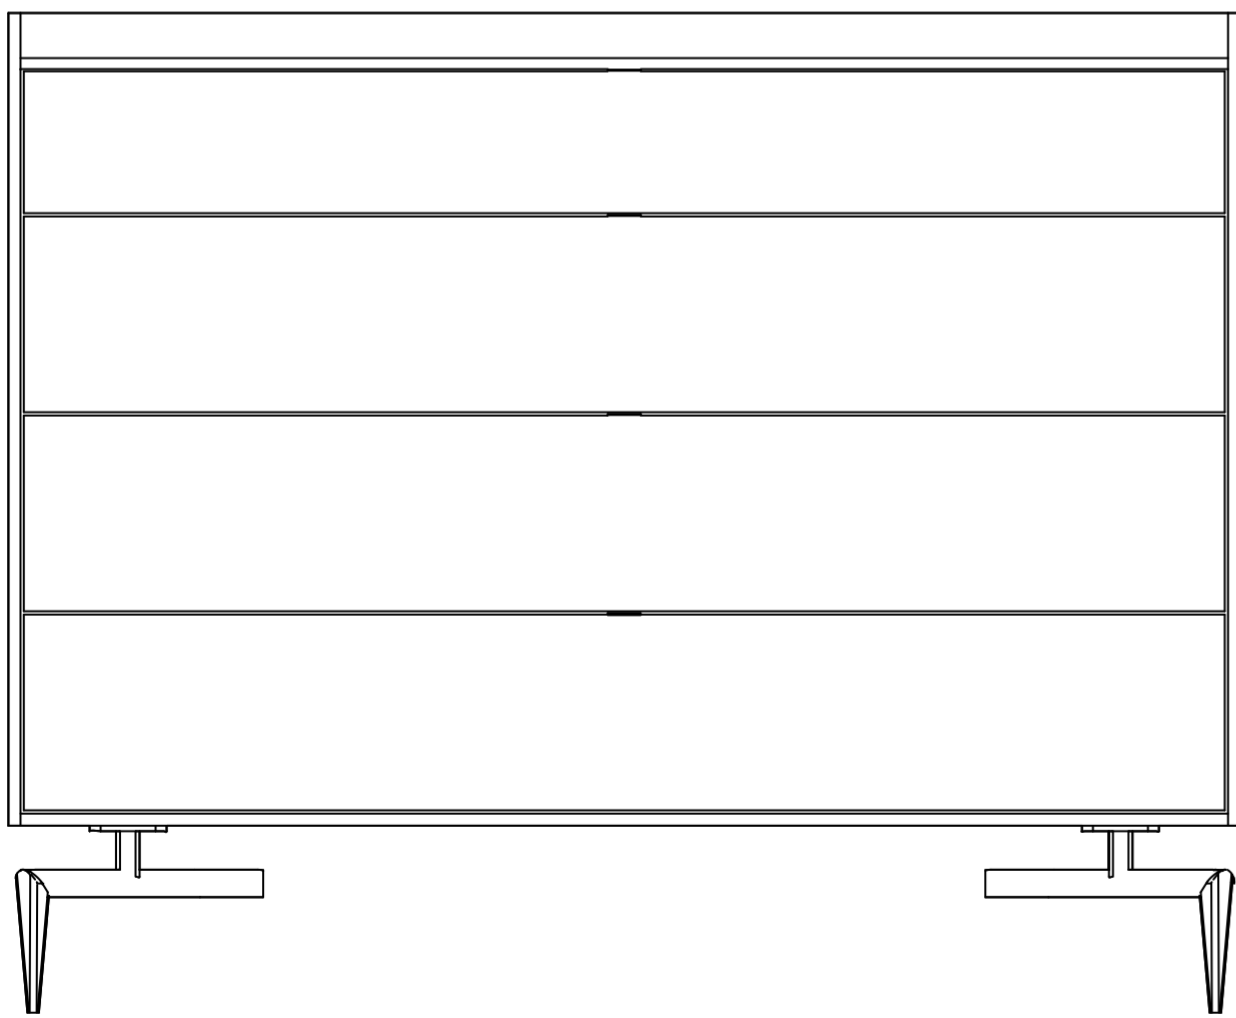

fuga

Mest Şifonyer

Mest Şifonyer

fuga

112 cm / 44.1 inch

48 cm / 18.9 inch

91 cm / 35.8 inch

fuga