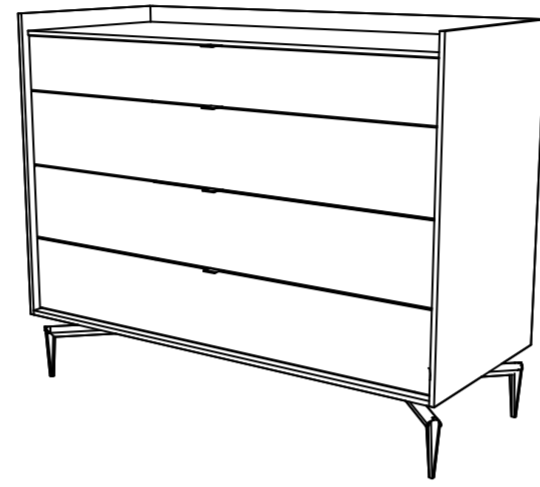

fuga

Mest Şifonyer

Mest Şifonyer

fuga

112 cm / 44.1 inch

48 cm / 18.9 inch

91 cm / 35.8 inch

fuga