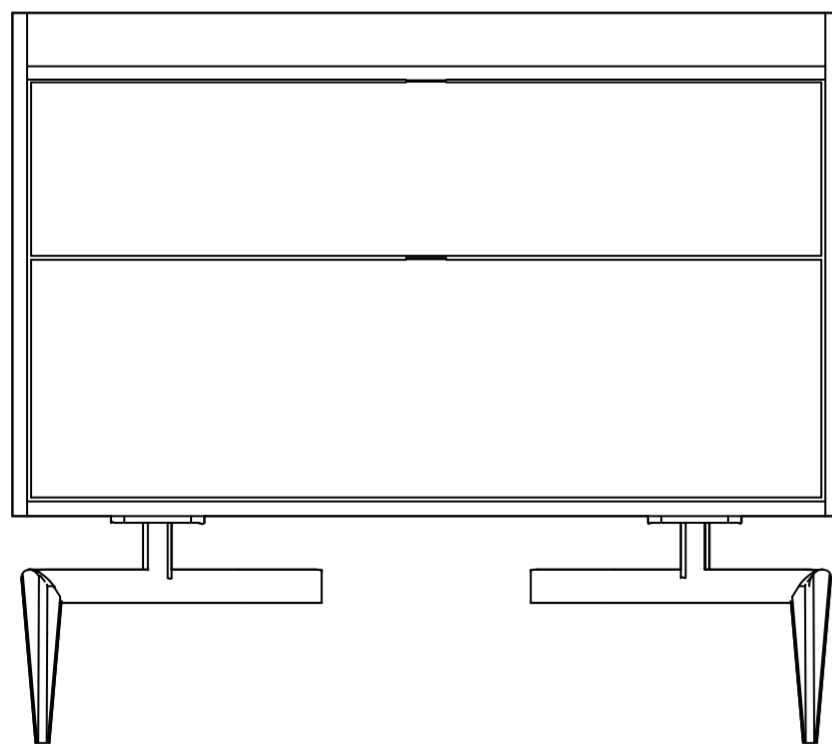

fuga

Mest Komodin

Mest Komodin

fuga

62 cm / 24.4 inch

48 cm / 18.9 inch

55 cm / 21.5 inch

Mest Komodin