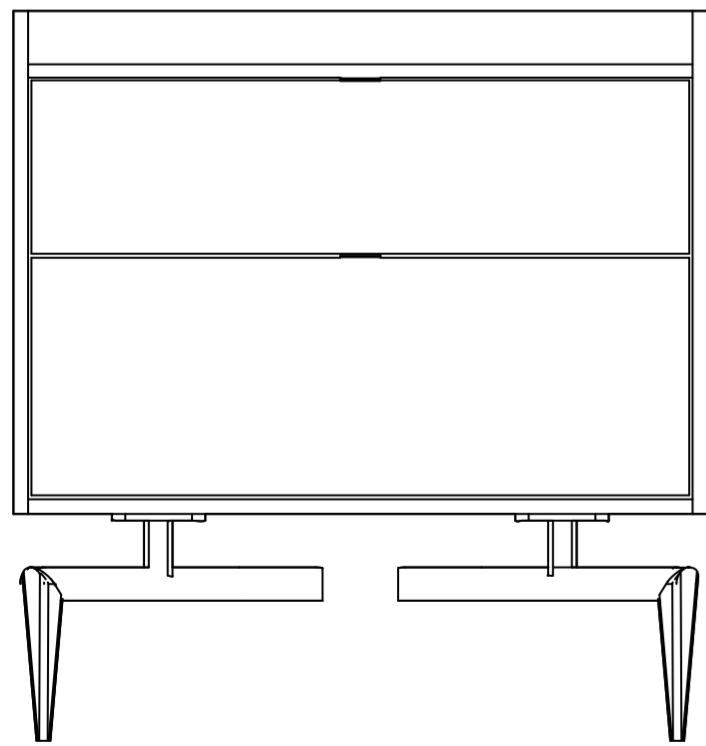

Mest Komodin

fuga