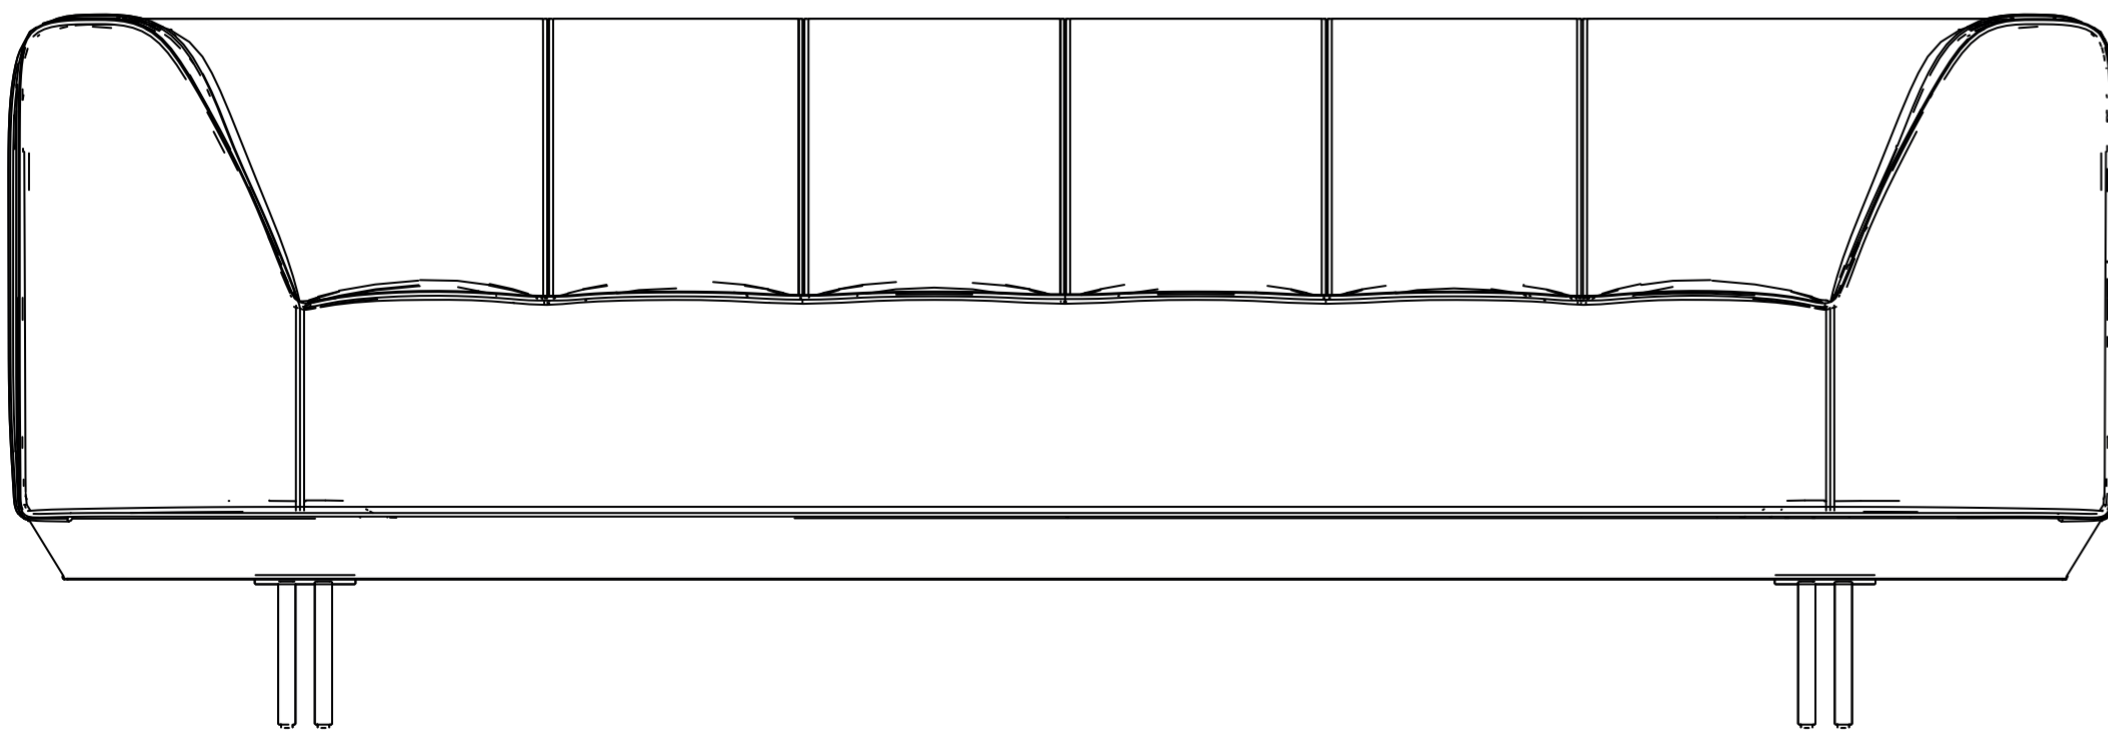

fuga

İnka Kanepe

inka Kanepe

fuga

122 cm / 48.0 inch

91 cm / 35.8 inch

73 cm / 28.7 inch

Inka Kanepe

fuga

73 cm / 28.7 inch

217 cm / 85.3 inch

91 cm / 35.8 inch

Inka Koltuk

fuga

242 cm / 95.2 inch

91 cm / 35.8 inch

73 cm / 28.7 inch

Inka Kanepe

fuga

263 cm / 103.7 inch

91 cm / 35.8 inch

73 cm / 28.7 inch

fuga

Fuga Mobilya