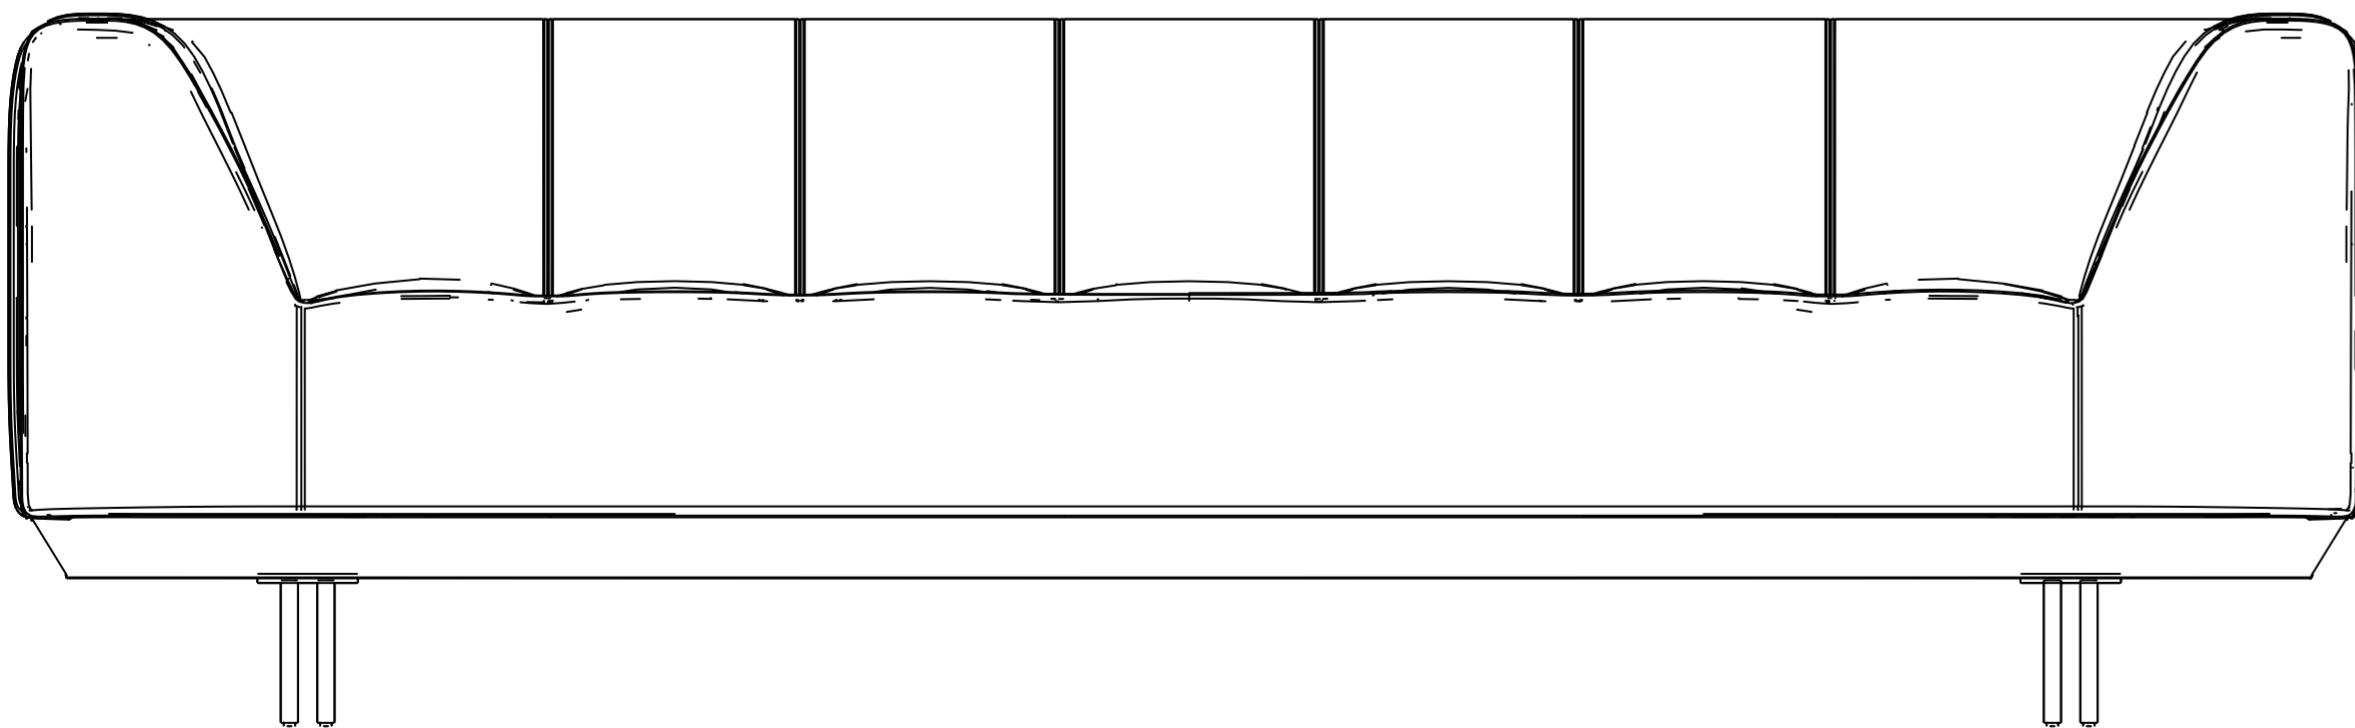

fuga

İnka Kanepe

inka Kanepe

fuga

122 cm / 48.0 inch

91 cm / 35.8 inch

73 cm / 28.7 inch

Inka Kanepe

fuga

73 cm / 28.7 inch

217 cm / 85.3 inch

91 cm / 35.8 inch

Inka Koltuk

fuga

242 cm / 95.2 inch

91 cm / 35.8 inch

73 cm / 28.7 inch

Inka Kanepe

fuga

263 cm / 103.7 inch

91 cm / 35.8 inch

73 cm / 28.7 inch

fuga

Fuga Mobilya