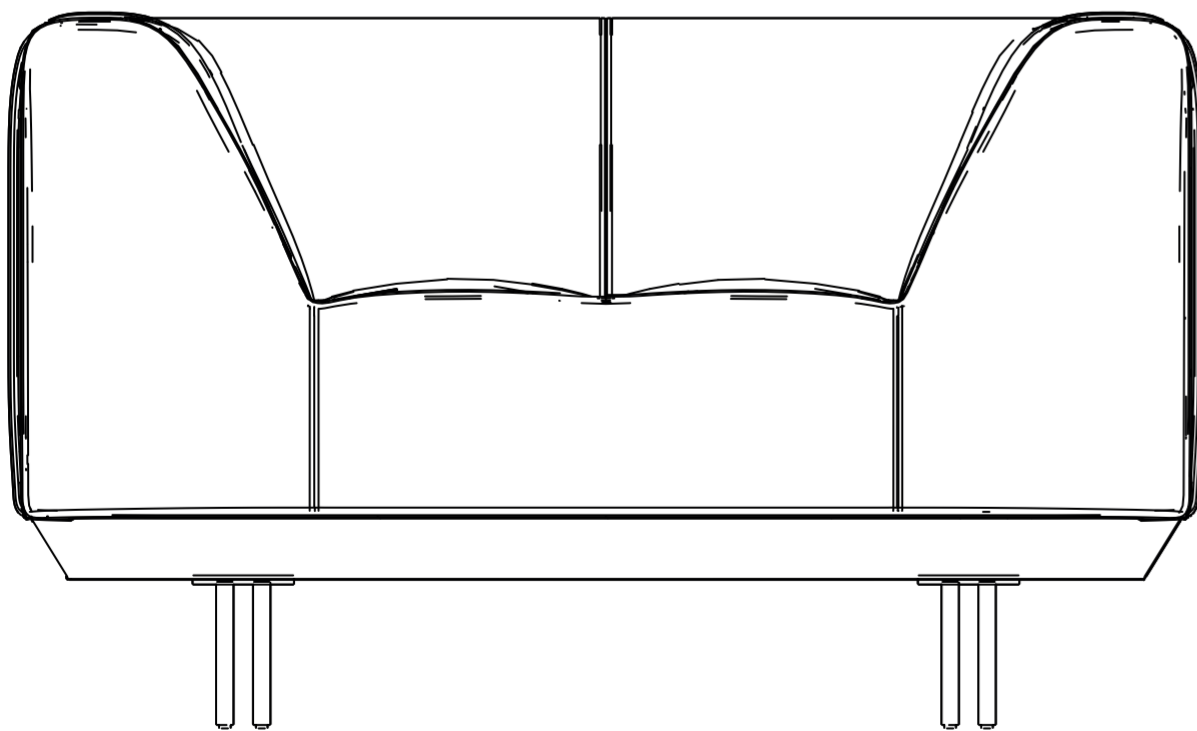

fuga

İnka Kanepe

inka Kanepe

fuga

122 cm / 48.0 inch

91 cm / 35.8 inch

73 cm / 28.7 inch

Inka Kanepe

fuga

73 cm / 28.7 inch

217 cm / 85.3 inch

91 cm / 35.8 inch

Inka Koltuk

fuga

242 cm / 95.2 inch

91 cm / 35.8 inch

73 cm / 28.7 inch

Inka Kanepe

fuga

263 cm / 103.7 inch

91 cm / 35.8 inch

73 cm / 28.7 inch

fuga

Fuga Mobilya