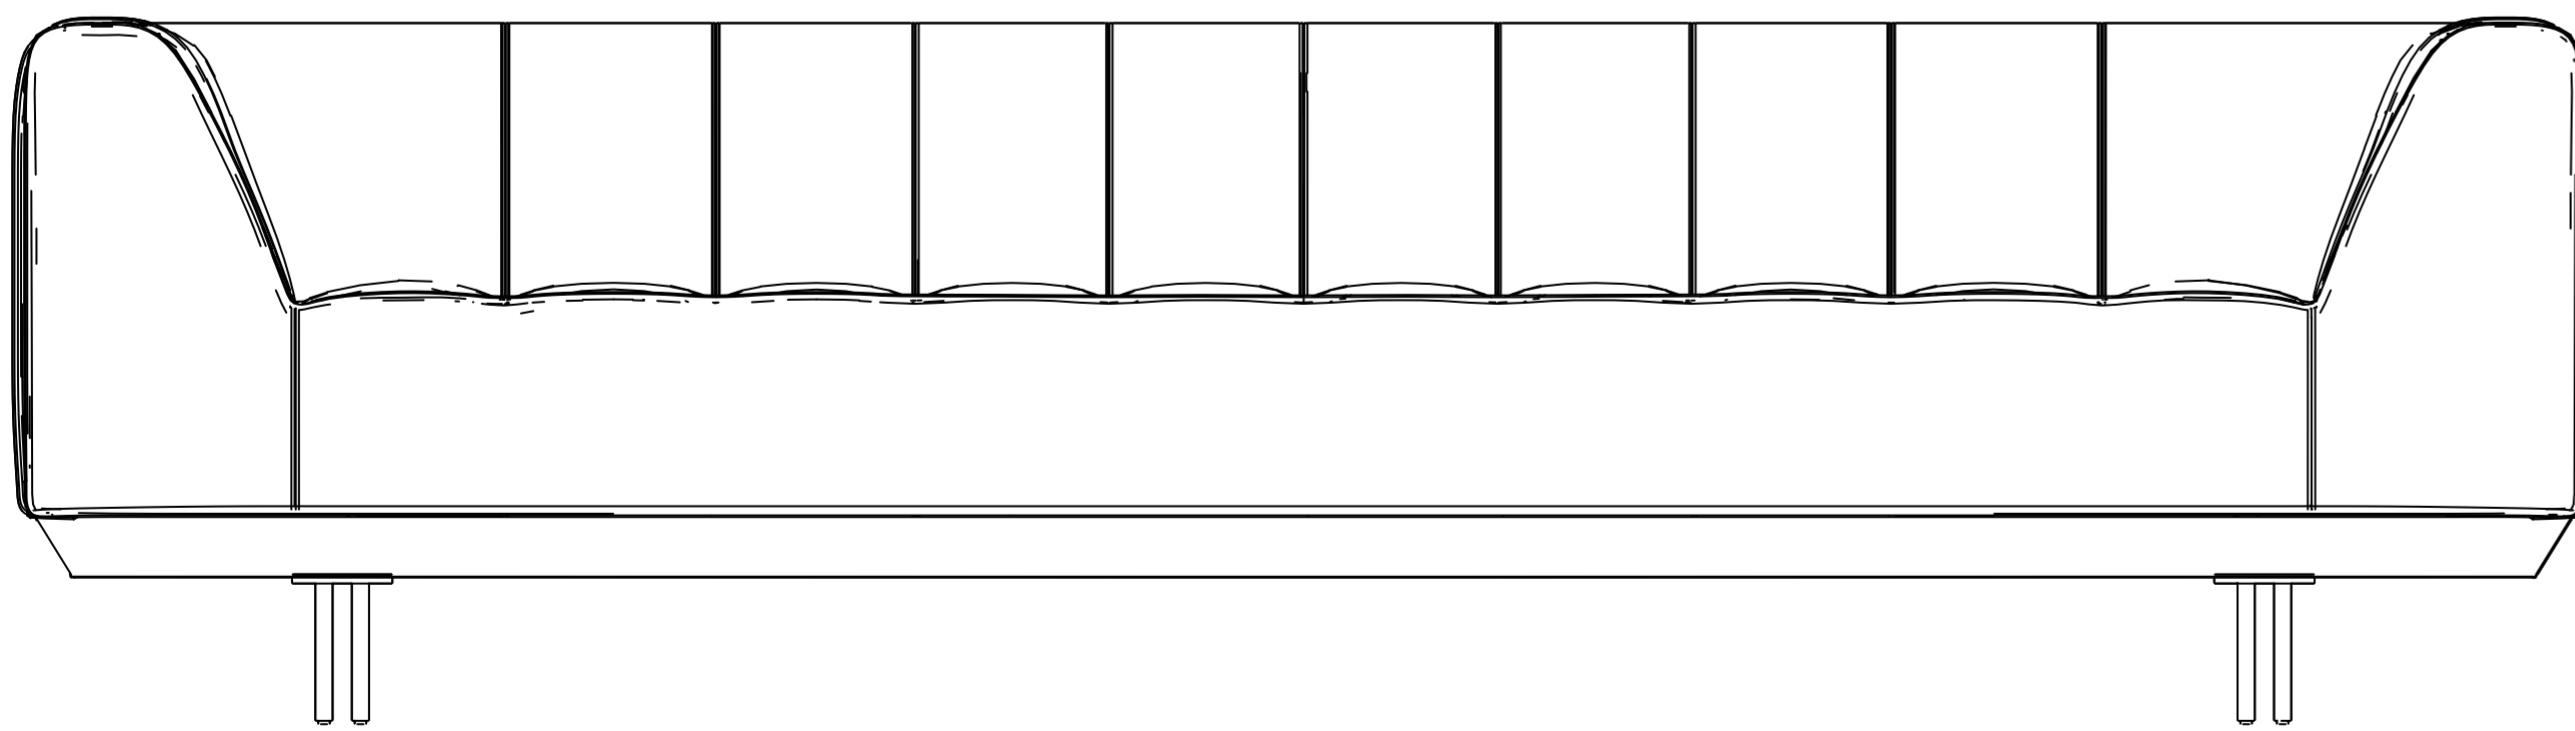

fuga

İnka Kanepe

inka Kanepe

fuga

122 cm / 48.0 inch

91 cm / 35.8 inch

73 cm / 28.7 inch

Inka Kanepe

fuga

73 cm / 28.7 inch

217 cm / 85.3 inch

91 cm / 35.8 inch

Inka Koltuk

fuga

242 cm / 95.2 inch

91 cm / 35.8 inch

73 cm / 28.7 inch

Inka Kanepe

fuga

263 cm / 103.7 inch

91 cm / 35.8 inch

73 cm / 28.7 inch

fuga

Fuga Mobilya