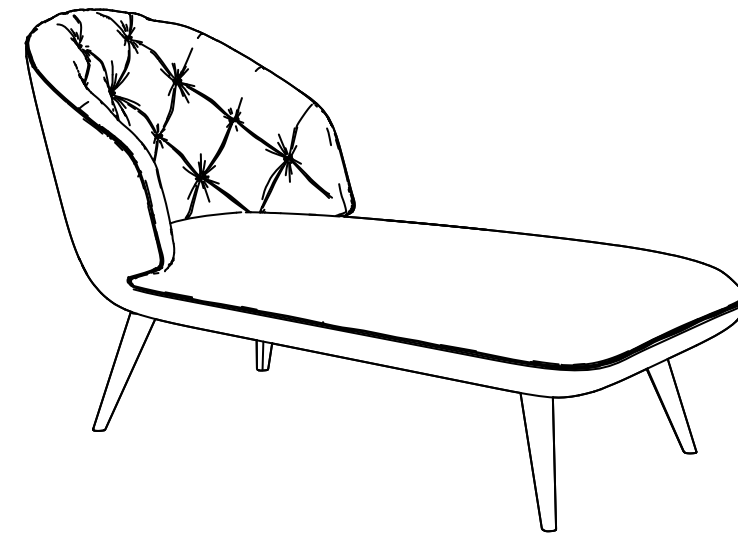

fuga

**Osaka** Josephine Koltuk

# Osaka Josephine Koltuk

fuga

148 cm / 58.3 inch

70 cm / 27.5 inch

80 cm / 31.6 inch

**fuga**

**Fuga Mobilya**

Genel Merkez