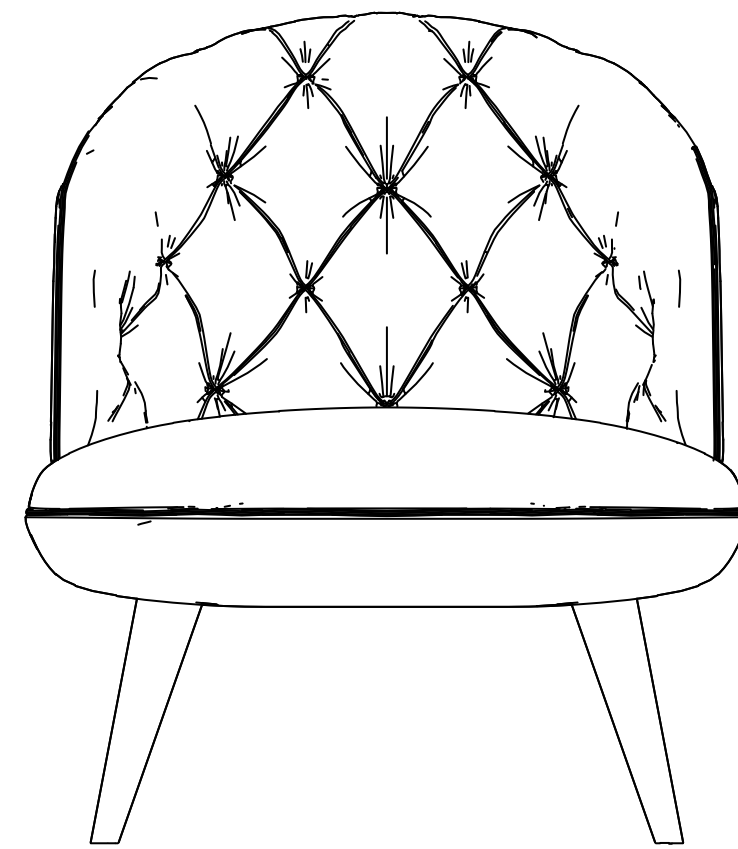

fuga

**Osaka** Josephine Koltuk

# Osaka Josephine Koltuk

fuga

148 cm / 58.3 inch

70 cm / 27.5 inch

80 cm / 31.6 inch

**fuga**

**Fuga Mobilya**

Genel Merkez