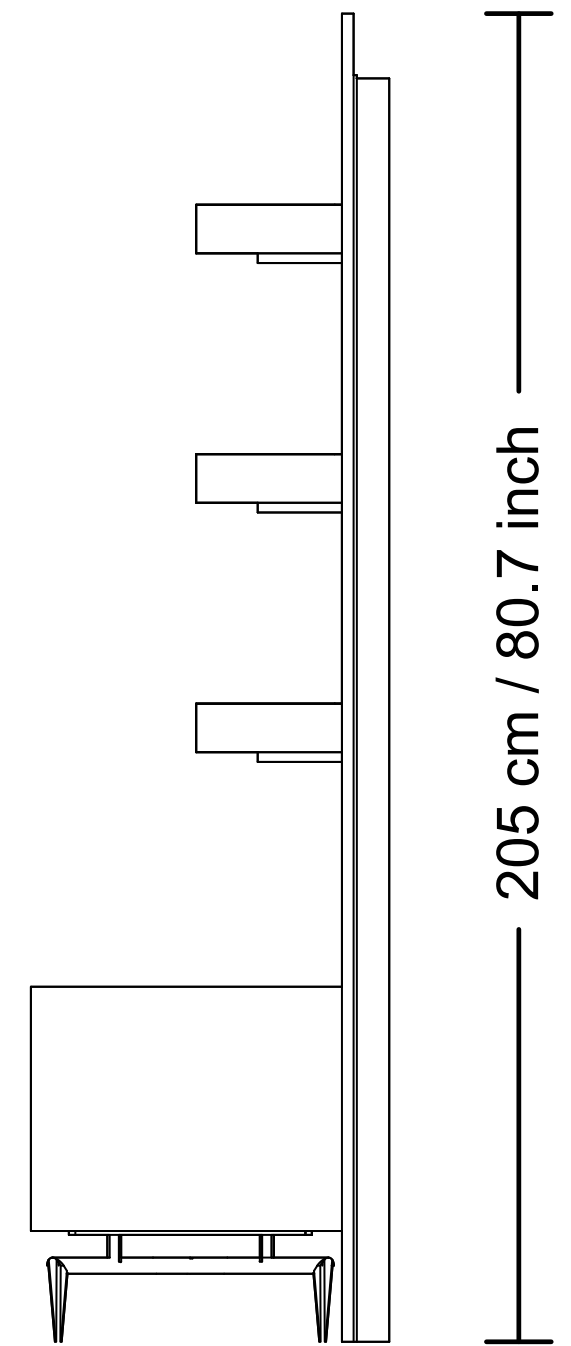

fuga

Mest Tv Ünitesi

Mest Tv Ünitesi

fuga

454 cm / 178.7 inch

55 cm / 21.8 inch

205 cm / 80.7 inch

Mest Tv Ünitesi

fuga

345 cm / 135.8 inch

55 cm / 21.8 inch

205 cm / 80.7 inch

Mest Tv Ünitesi

fuga

245 cm / 96.4 inch

55 cm / 21.8 inch

205 cm / 80.7 inch

Mest Tv Ünitesi

fuga

190 cm / 74.8 inch

55 cm / 21.8 inch

205 cm / 80.7 inch

fuga

Fuga Mobilya