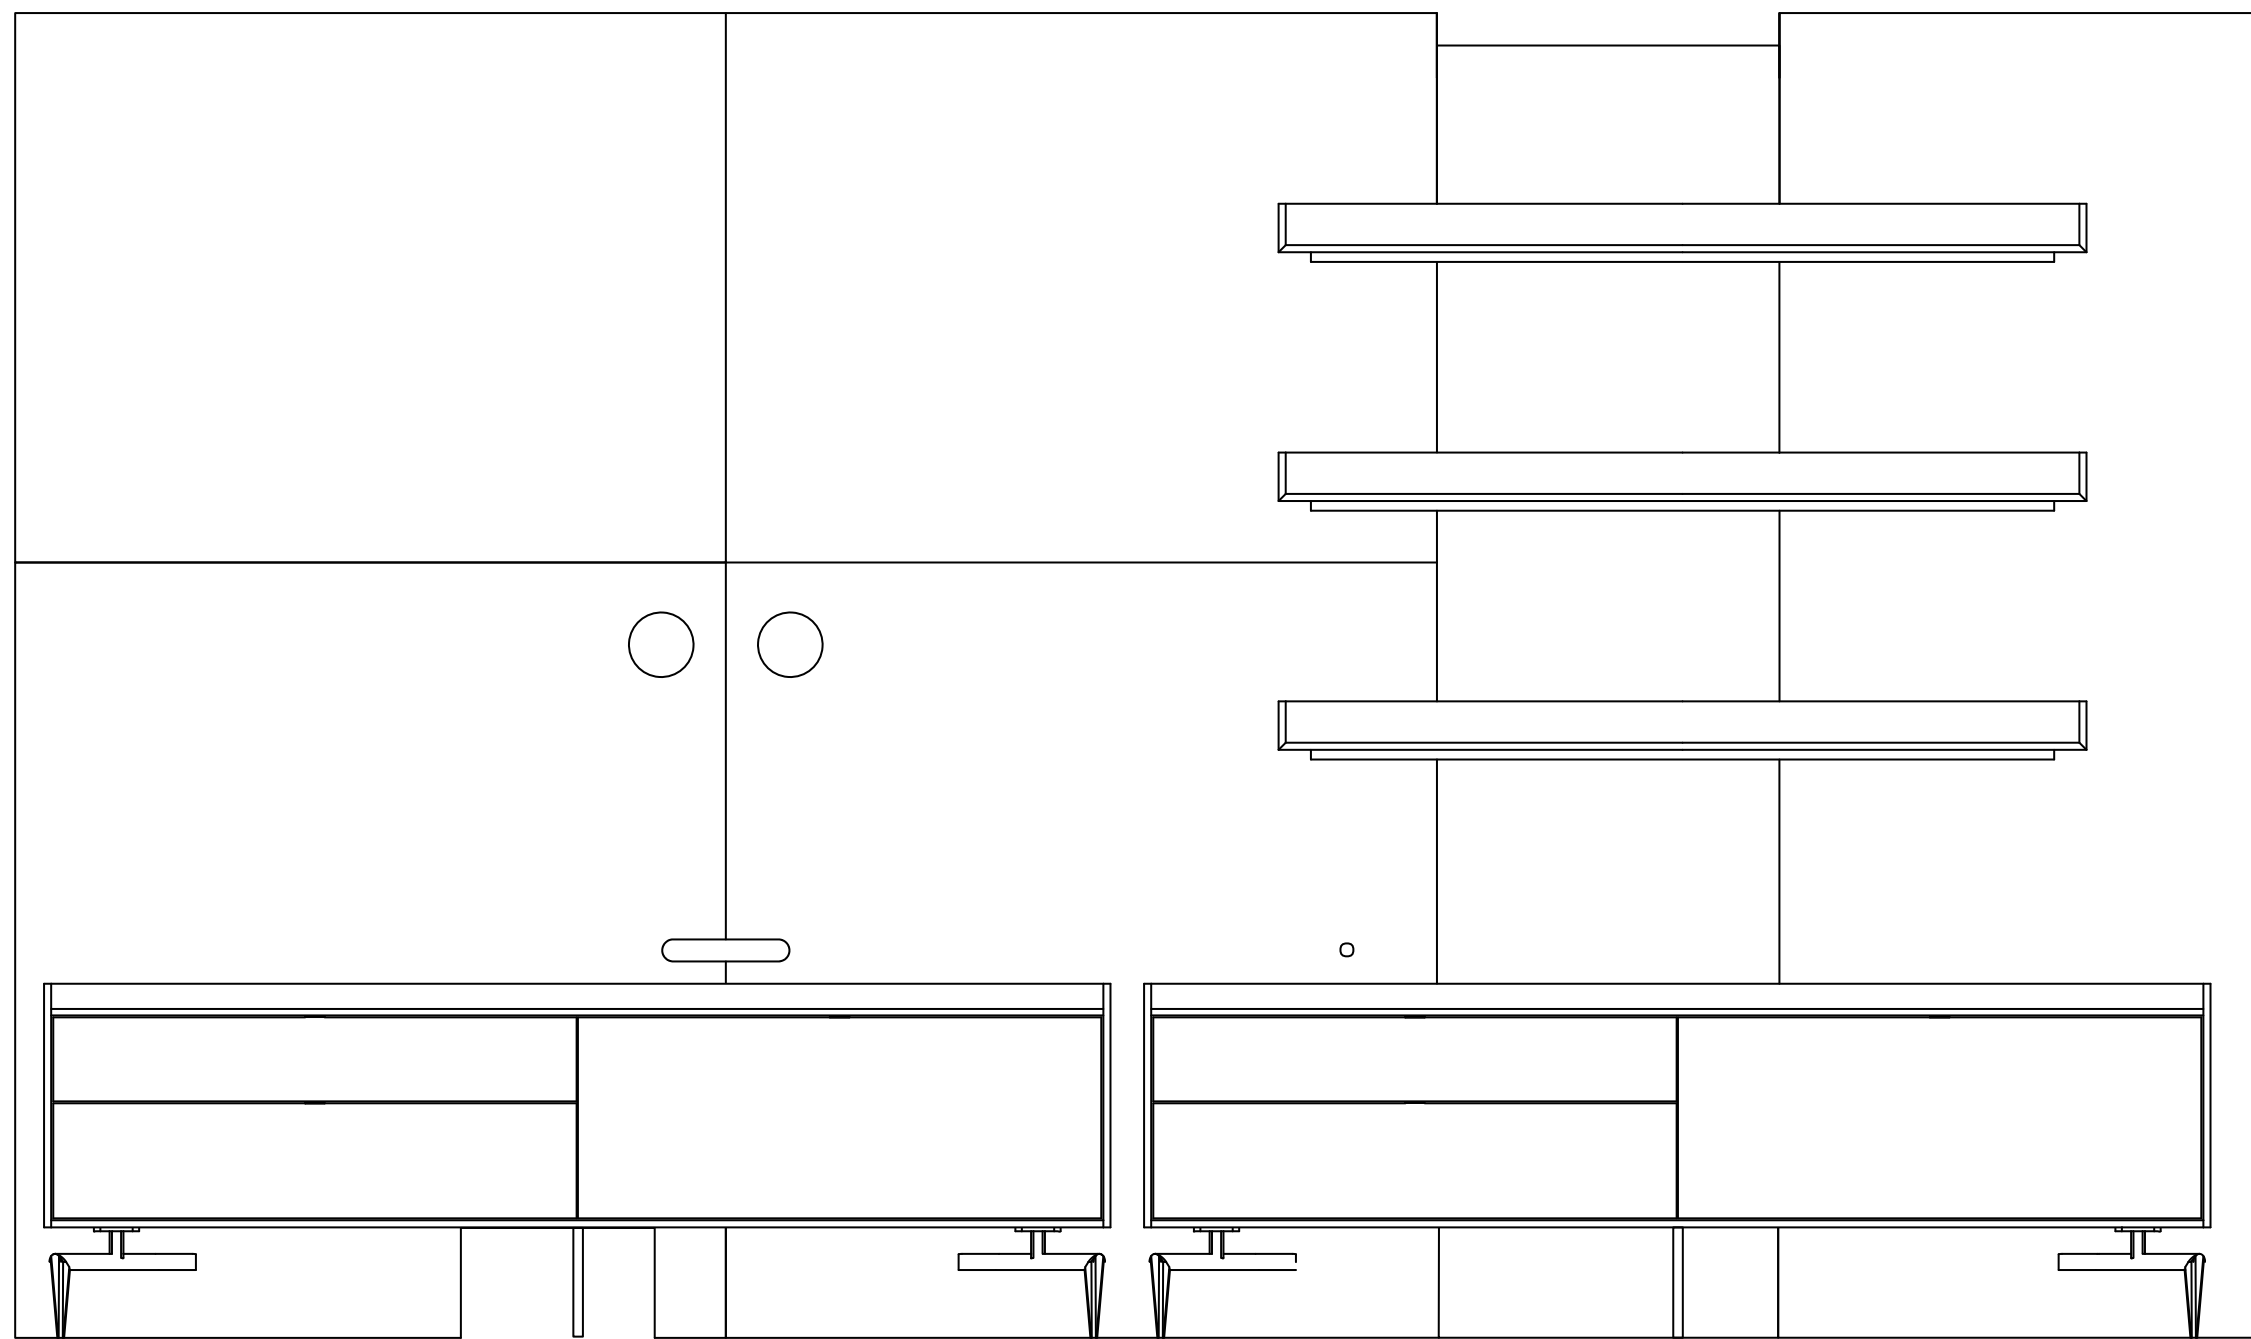

fuga

Mest Tv Ünitesi

Mest Tv Ünitesi

fuga

454 cm / 178.7 inch

55 cm / 21.8 inch

205 cm / 80.7 inch

Mest Tv Ünitesi

fuga

345 cm / 135.8 inch

55 cm / 21.8 inch

205 cm / 80.7 inch

Mest Tv Ünitesi

fuga

245 cm / 96.4 inch

55 cm / 21.8 inch

205 cm / 80.7 inch

Mest Tv Ünitesi

fuga

190 cm / 74.8 inch

55 cm / 21.8 inch

205 cm / 80.7 inch

fuga

Fuga Mobilya