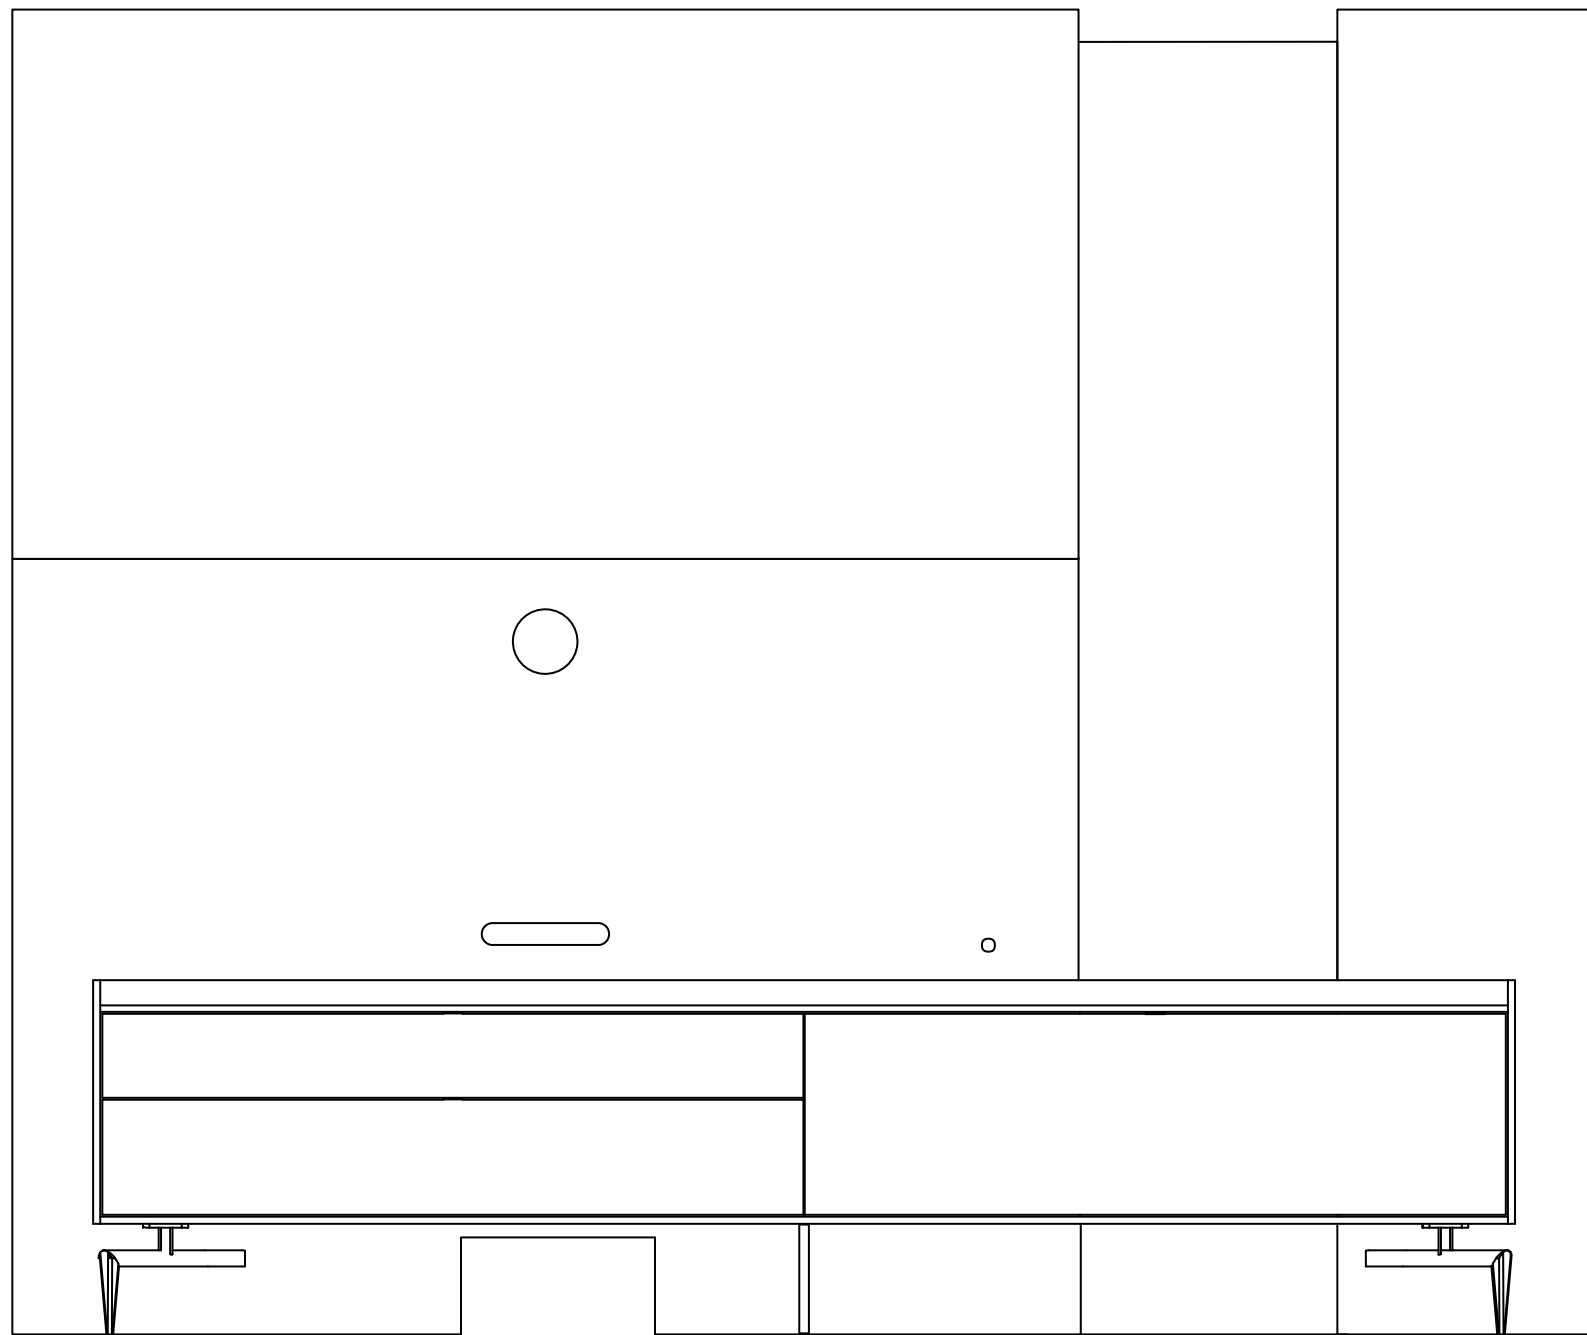

fuga

Mest Tv Ünitesi

Mest Tv Ünitesi

fuga

454 cm / 178.7 inch

55 cm / 21.8 inch

205 cm / 80.7 inch

Mest Tv Ünitesi

fuga

345 cm / 135.8 inch

55 cm / 21.8 inch

205 cm / 80.7 inch

Mest Tv Ünitesi

fuga

245 cm / 96.4 inch

55 cm / 21.8 inch

205 cm / 80.7 inch

Mest Tv Ünitesi

fuga

190 cm / 74.8 inch

55 cm / 21.8 inch

205 cm / 80.7 inch

fuga

Fuga Mobilya