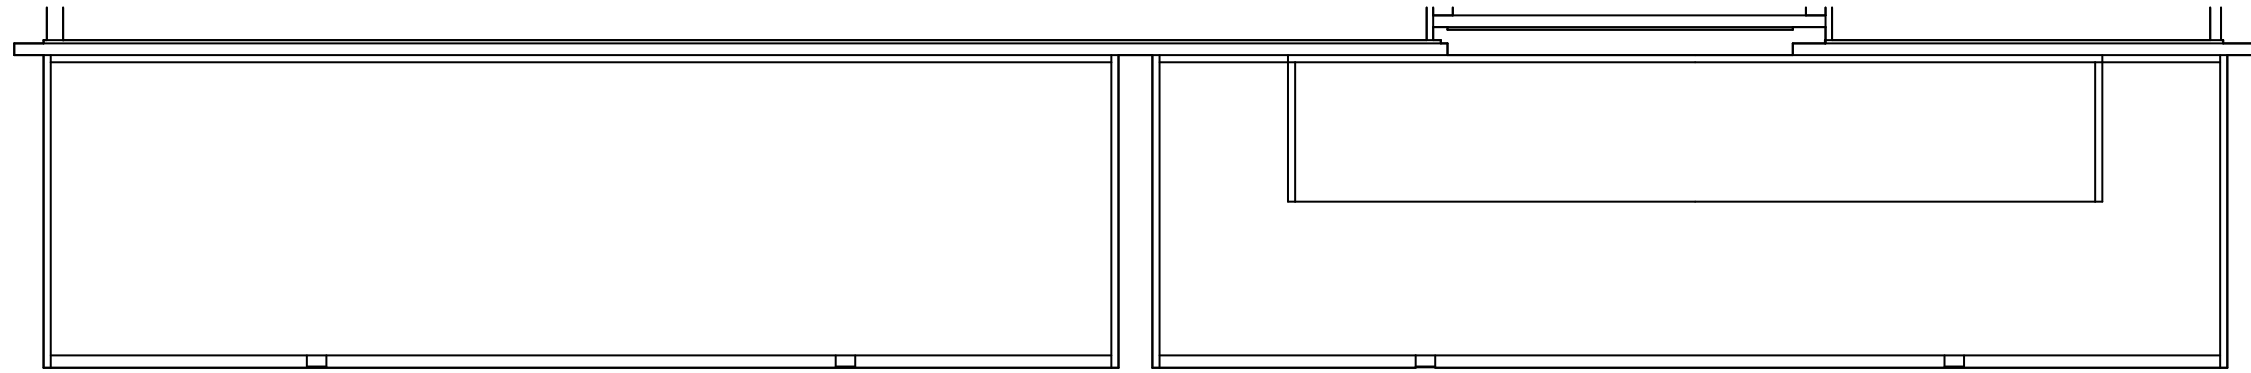

fuga

Mest Tv Ünitesi

Mest Tv Ünitesi

fuga

454 cm / 178.7 inch

55 cm / 21.8 inch

205 cm / 80.7 inch

Mest Tv Ünitesi

fuga

345 cm / 135.8 inch

55 cm / 21.8 inch

205 cm / 80.7 inch

Mest Tv Ünitesi

fuga

245 cm / 96.4 inch

55 cm / 21.8 inch

205 cm / 80.7 inch

Mest Tv Ünitesi

fuga

190 cm / 74.8 inch

55 cm / 21.8 inch

205 cm / 80.7 inch

fuga

Fuga Mobilya