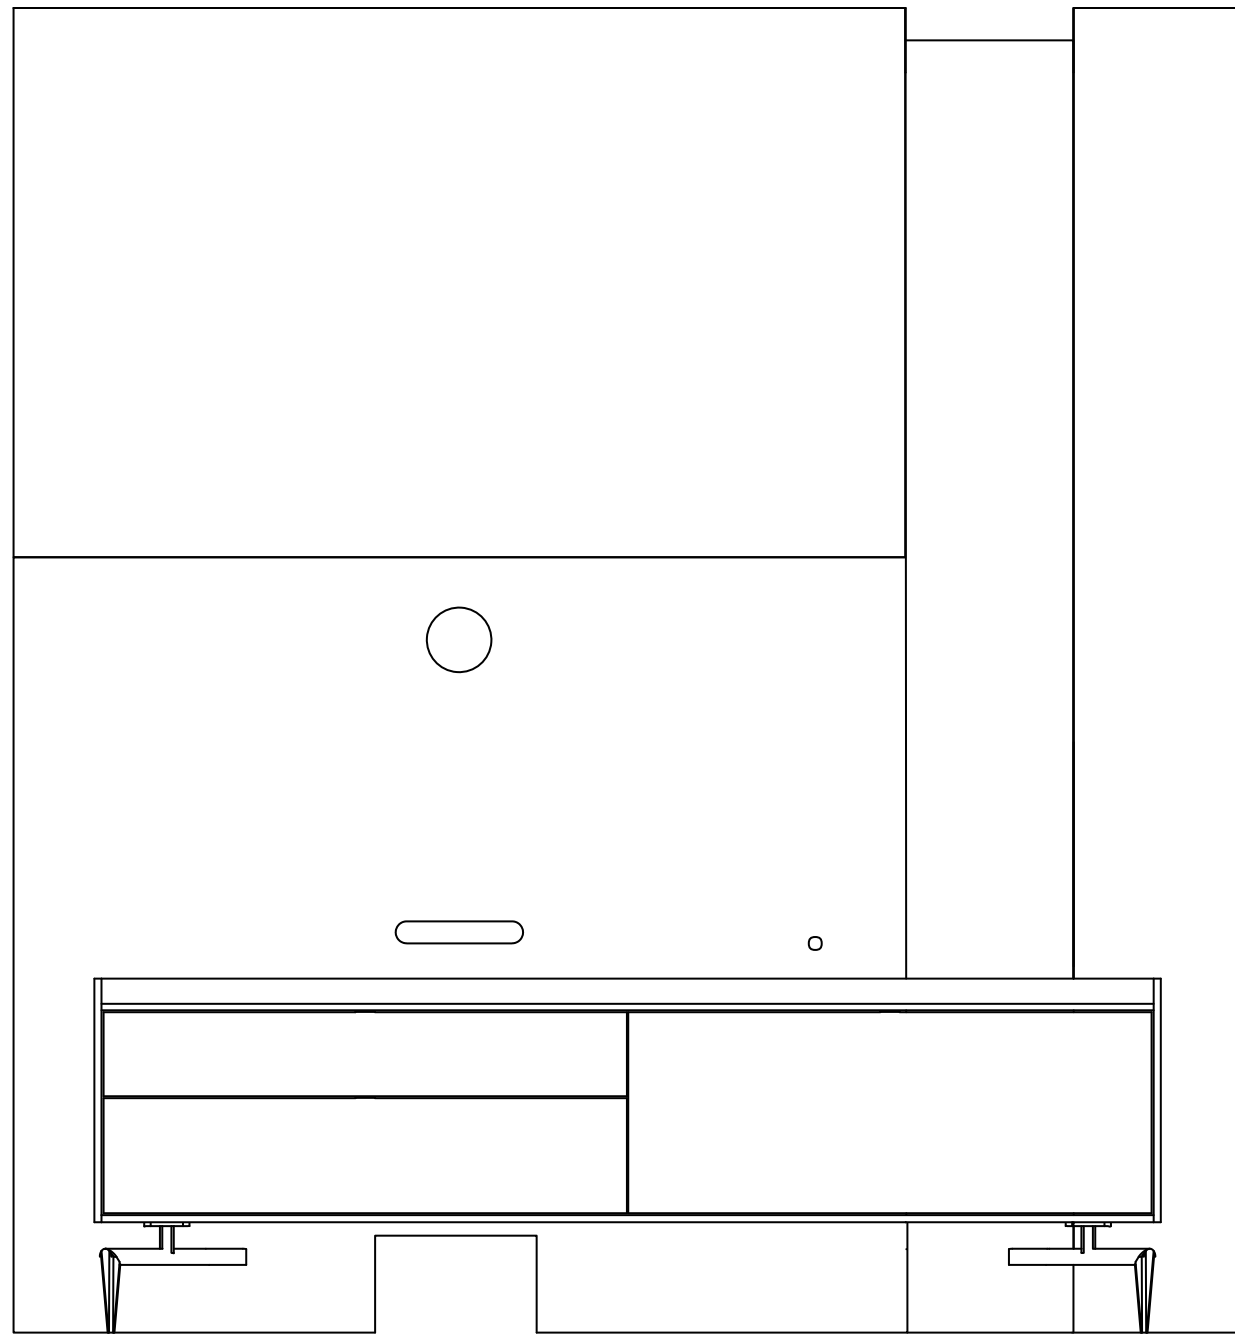

fuga

Mest Tv Ünitesi

Mest Tv Ünitesi

fuga

454 cm / 178.7 inch

55 cm / 21.8 inch

205 cm / 80.7 inch

Mest Tv Ünitesi

fuga

345 cm / 135.8 inch

55 cm / 21.8 inch

205 cm / 80.7 inch

Mest Tv Ünitesi

fuga

245 cm / 96.4 inch

55 cm / 21.8 inch

205 cm / 80.7 inch

Mest Tv Ünitesi

fuga

190 cm / 74.8 inch

55 cm / 21.8 inch

205 cm / 80.7 inch

fuga

Fuga Mobilya