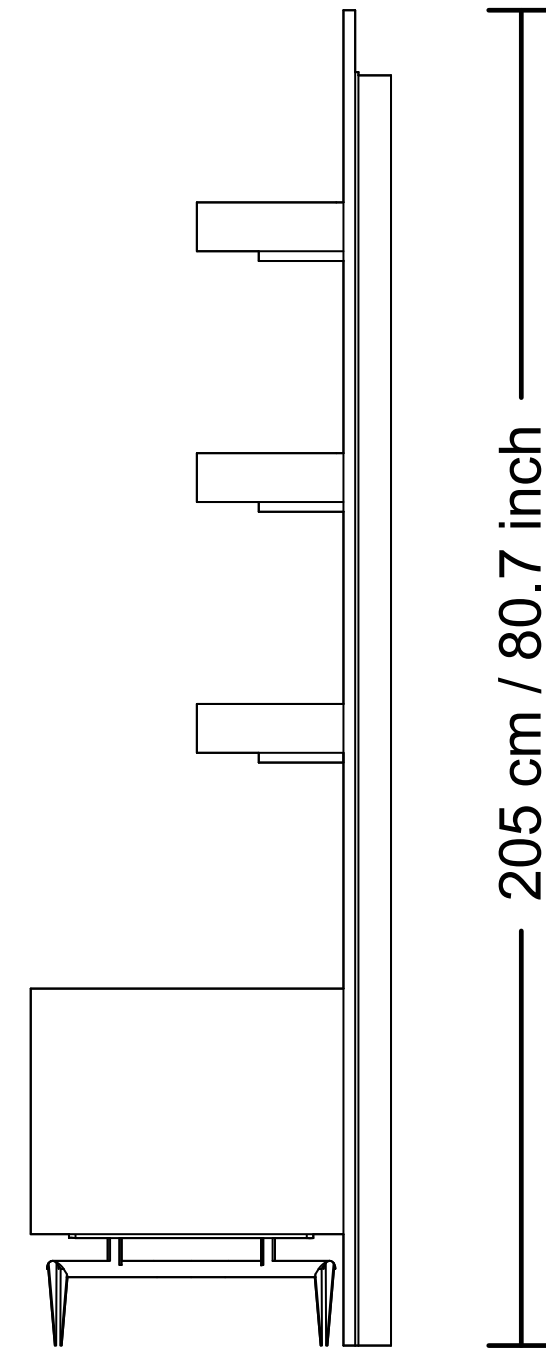

fuga

Mest Tv Ünitesi

Mest Tv Ünitesi

fuga

454 cm / 178.7 inch

55 cm / 21.8 inch

205 cm / 80.7 inch

Mest Tv Ünitesi

fuga

345 cm / 135.8 inch

55 cm / 21.8 inch

205 cm / 80.7 inch

Mest Tv Ünitesi

fuga

245 cm / 96.4 inch

55 cm / 21.8 inch

205 cm / 80.7 inch

Mest Tv Ünitesi

fuga

190 cm / 74.8 inch

55 cm / 21.8 inch

205 cm / 80.7 inch

fuga

Fuga Mobilya