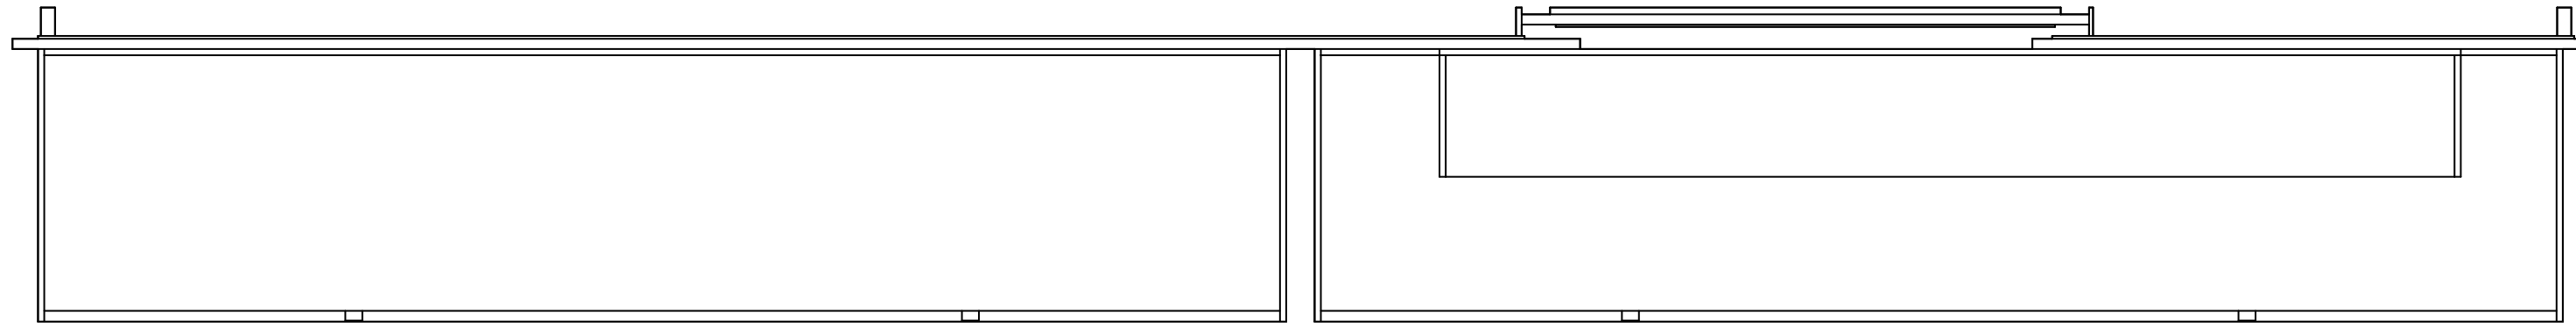

fuga

Mest Tv Ünitesi

Mest Tv Ünitesi

fuga

454 cm / 178.7 inch

55 cm / 21.8 inch

205 cm / 80.7 inch

Mest Tv Ünitesi

fuga

345 cm / 135.8 inch

55 cm / 21.8 inch

205 cm / 80.7 inch

Mest Tv Ünitesi

fuga

245 cm / 96.4 inch

55 cm / 21.8 inch

205 cm / 80.7 inch

Mest Tv Ünitesi

fuga

190 cm / 74.8 inch

55 cm / 21.8 inch

205 cm / 80.7 inch

fuga

Fuga Mobilya