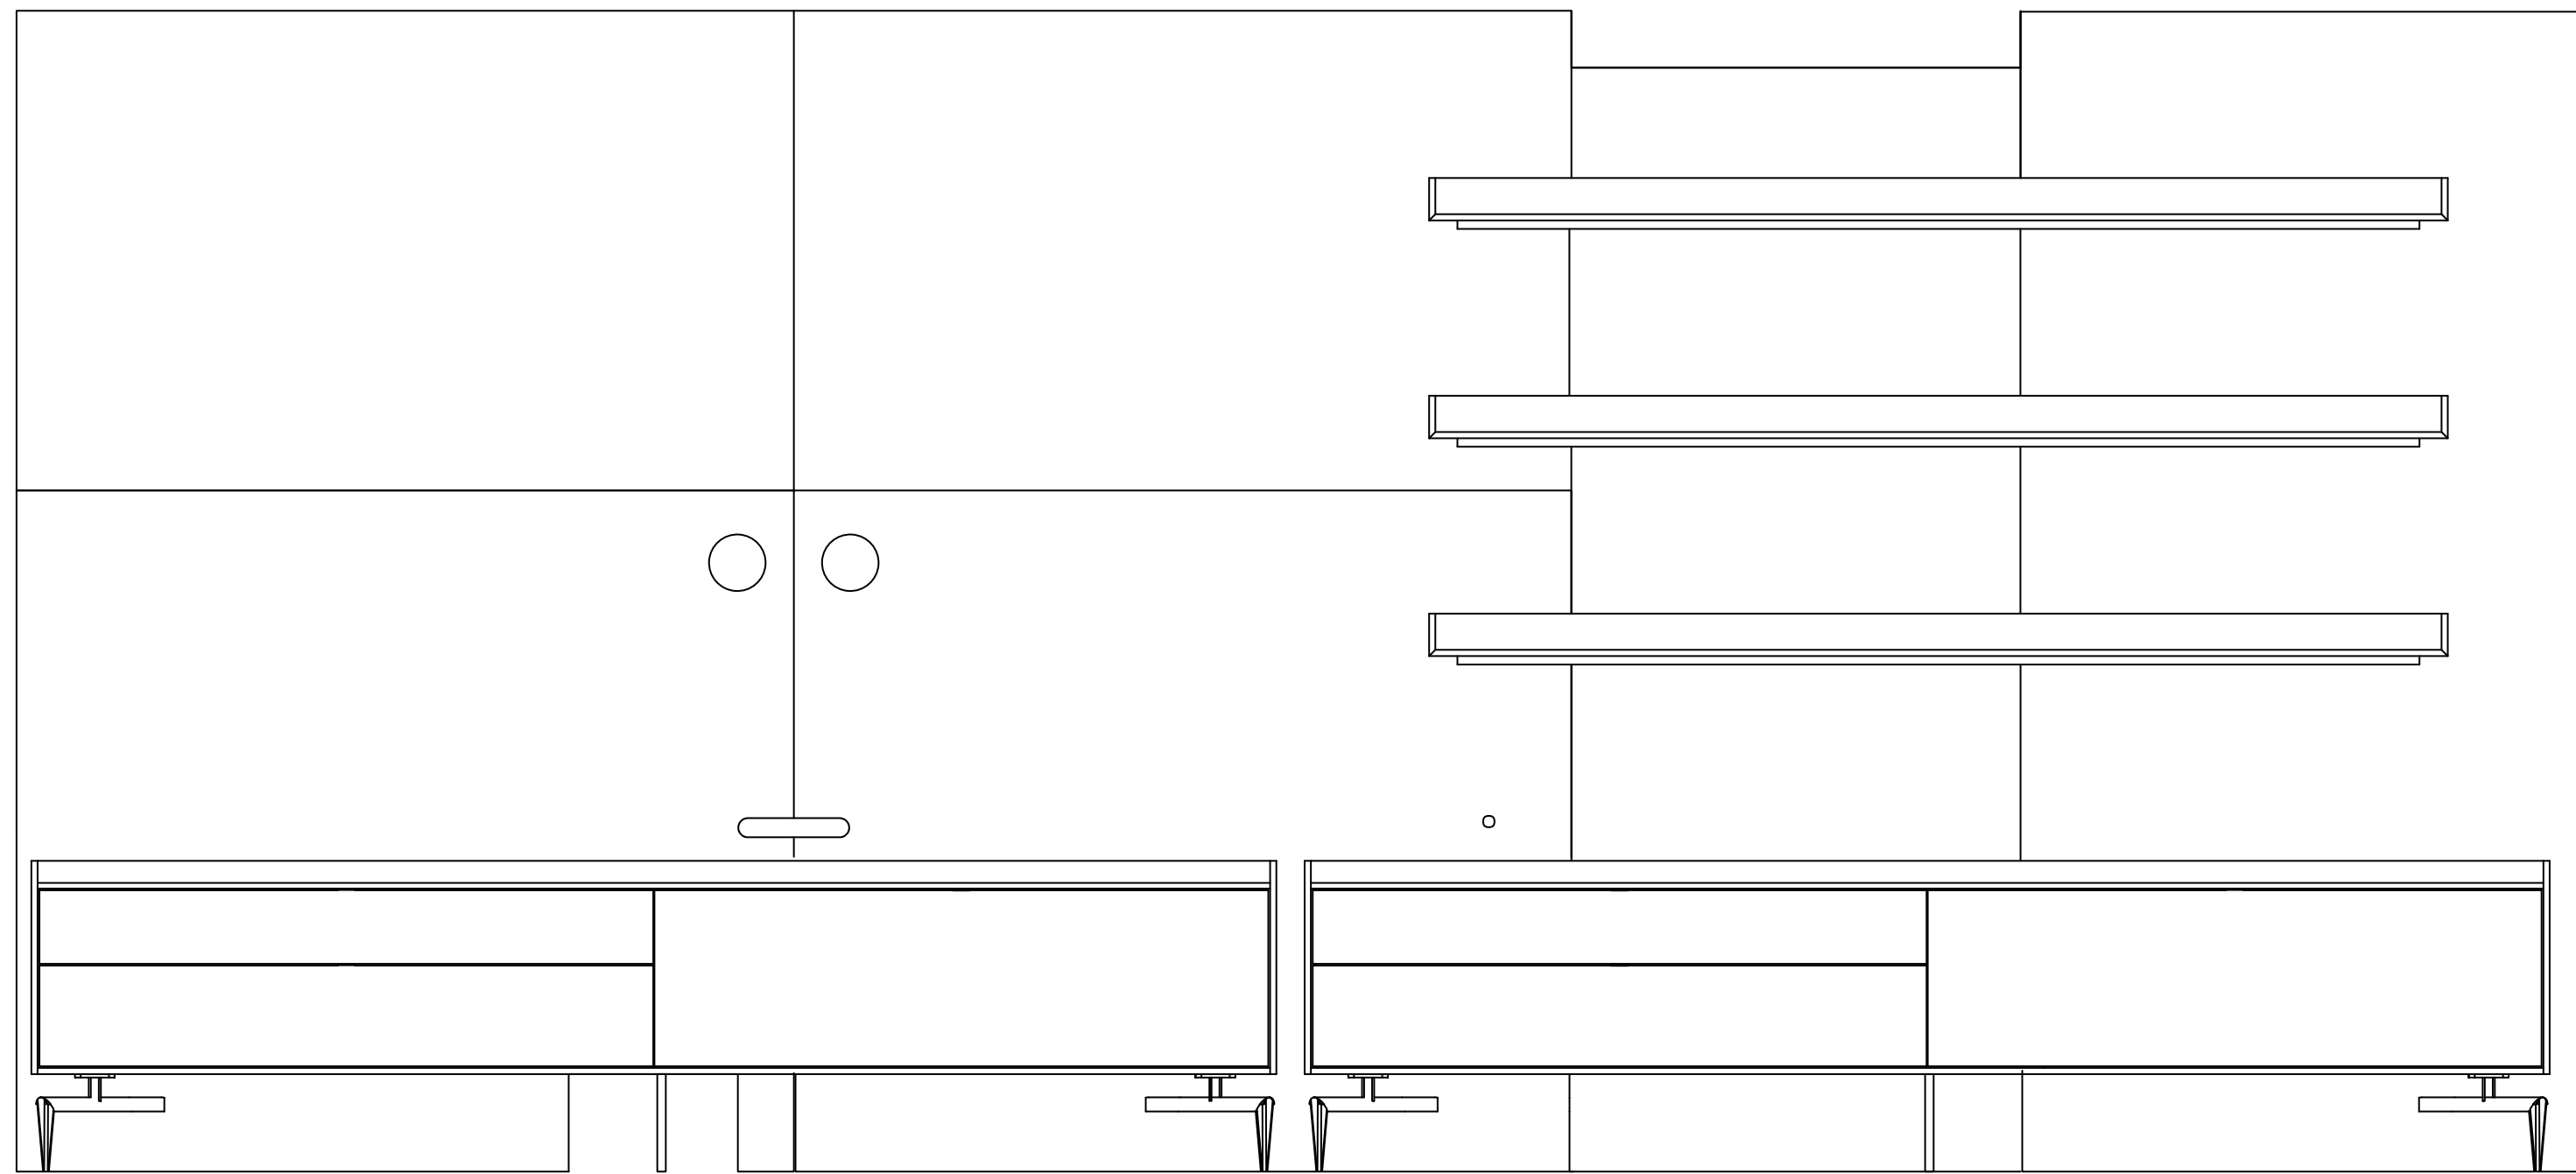

fuga

Mest Tv Ünitesi

Mest Tv Ünitesi

fuga

454 cm / 178.7 inch

55 cm / 21.8 inch

205 cm / 80.7 inch

Mest Tv Ünitesi

fuga

345 cm / 135.8 inch

55 cm / 21.8 inch

205 cm / 80.7 inch

Mest Tv Ünitesi

fuga

245 cm / 96.4 inch

55 cm / 21.8 inch

205 cm / 80.7 inch

Mest Tv Ünitesi

fuga

190 cm / 74.8 inch

55 cm / 21.8 inch

205 cm / 80.7 inch

fuga

Fuga Mobilya