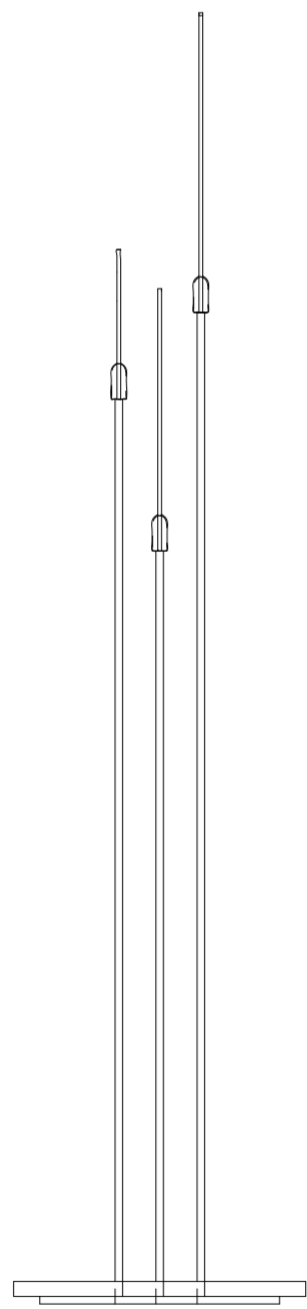

fuga

Vitrum Lambader Aydınlatma

Vitrum Lambader Aydınlatma

39 cm / 15.4 inch

39 cm / 15.4 inch

173 cm / 68.0 inch

fuga

Fuga Mobilya