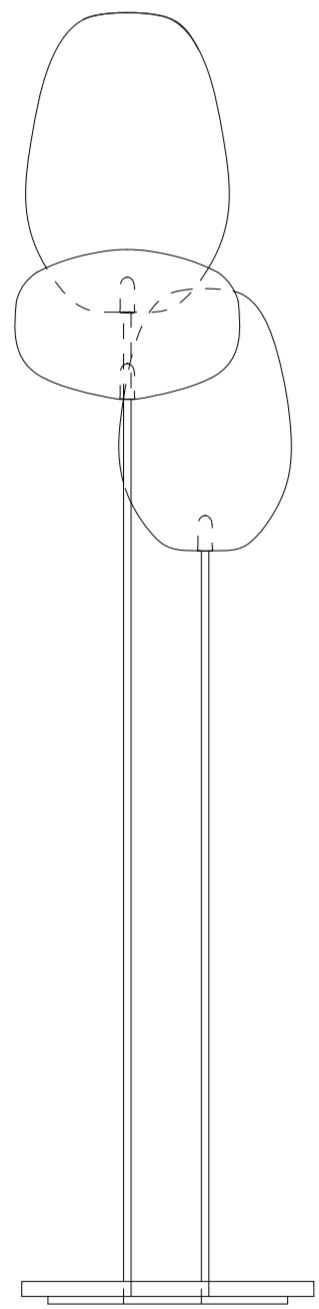

fuga

Vitrum Lambader Aydınlatma

Vitrum Lambader Aydınlatma

39 cm / 15.4 inch

39 cm / 15.4 inch

173 cm / 68.0 inch

fuga

Fuga Mobilya