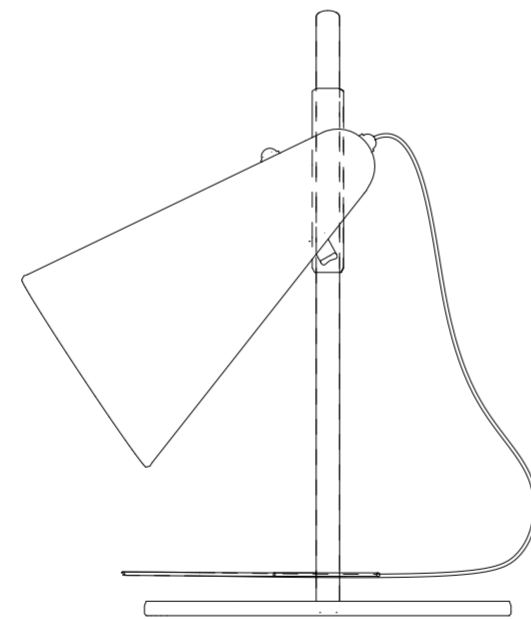

fuga

Palen Abajur Aydınlatma

Palen Abajur Aydınlatma

35 cm
/ 13.8 inch

21 cm
/ 8.3 inch

28 cm
/ 11.1 inch

fuga

Fuga Mobilya