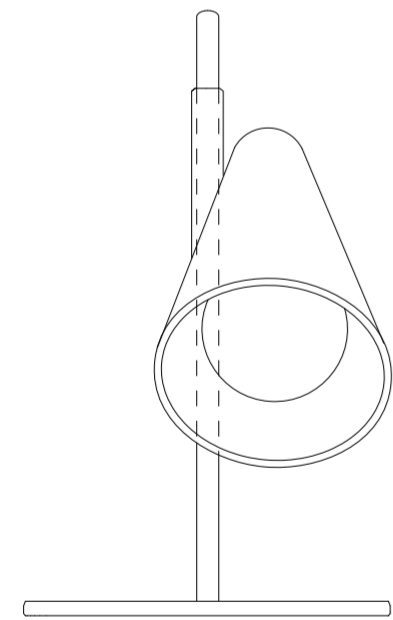

fuga

Palen Abajur Aydınlatma

Palen Abajur Aydınlatma

35 cm
/ 13.8 inch

21 cm
/ 8.3 inch

28 cm
/ 11.1 inch

fuga

Fuga Mobilya