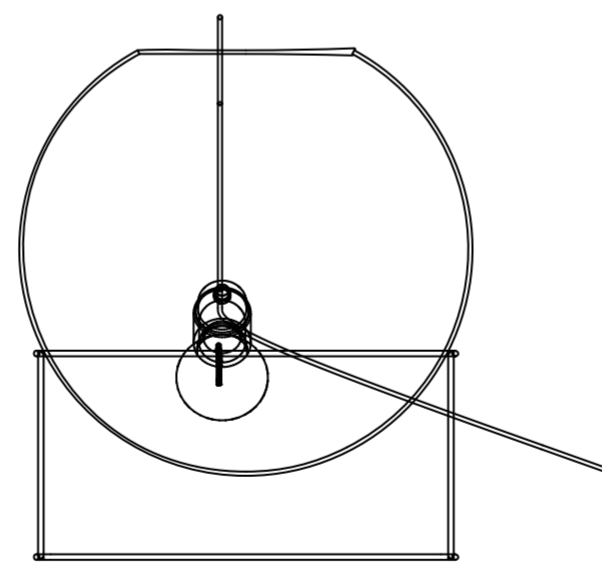

fuga

Tivana Abajur

Tivana Abajur

30 cm
/ 11.8 inch

30 cm
/ 11.8 inch

34 cm
/ 13.3 inch

fuga

Fuga Mobilya Genel Merkez