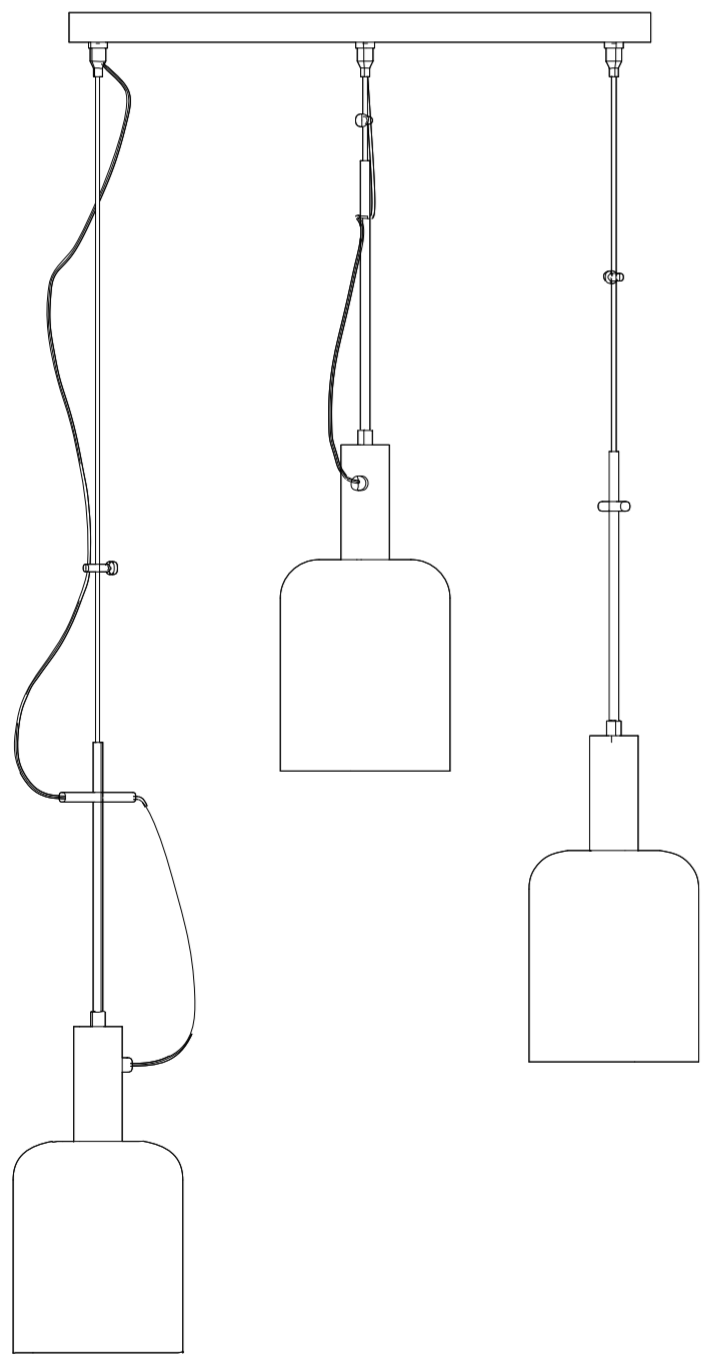

fuga

Mesa Sarkit Aydınlatma

Mesa Sarkit Aydınlatma

18 cm
/ 6.9 inch

18 cm
/ 6.9 inch

140 cm / 55.1 inch

Mesa Sarkit Aydınlatma

47 cm / 18.3 inch

46 cm / 18.0 inch

138 cm / 54.4 inch

Mesa Sarkit Aydınlatma

71 cm / 27.8 inch

18 cm / 6.9 inch

138 cm / 54.4 inch

fuga

Fuga Mobilya Genel Merkez