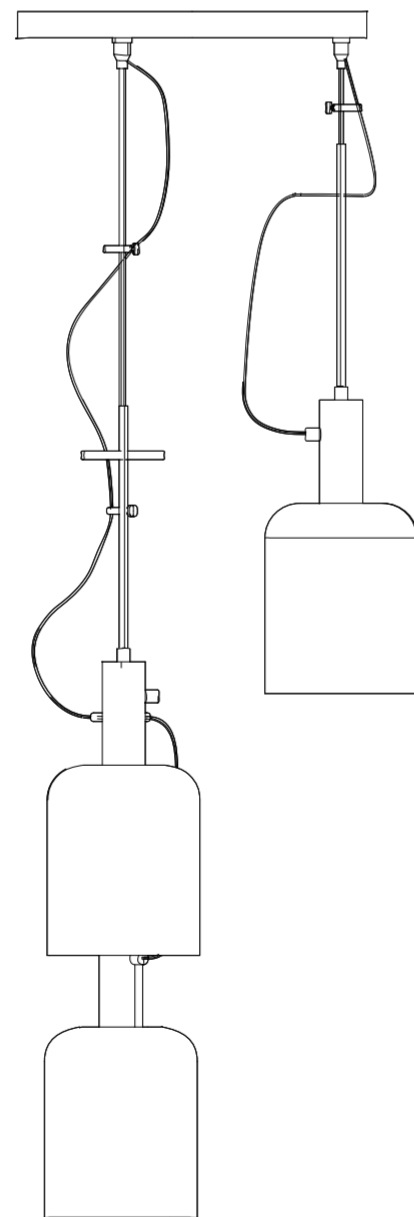

fuga

Mesa Sarkit Aydınlatma

Mesa Sarkit Aydınlatma

18 cm
/ 6.9 inch

18 cm
/ 6.9 inch

140 cm / 55.1 inch

Mesa Sarkit Aydınlatma

47 cm / 18.3 inch

46 cm / 18.0 inch

138 cm / 54.4 inch

Mesa Sarkit Aydınlatma

71 cm / 27.8 inch

18 cm / 6.9 inch

138 cm / 54.4 inch

fuga

Fuga Mobilya Genel Merkez