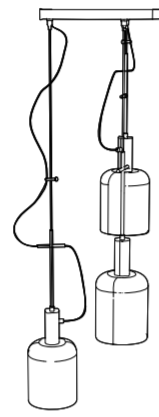

fuga

Mesa Sarkit Aydınlatma

Mesa Sarkit Aydınlatma

18 cm
/ 6.9 inch

18 cm
/ 6.9 inch

140 cm / 55.1 inch

Mesa Sarkit Aydınlatma

47 cm / 18.3 inch

46 cm / 18.0 inch

138 cm / 54.4 inch

Mesa Sarkit Aydınlatma

71 cm / 27.8 inch

18 cm / 6.9 inch

138 cm / 54.4 inch

fuga

Fuga Mobilya Genel Merkez