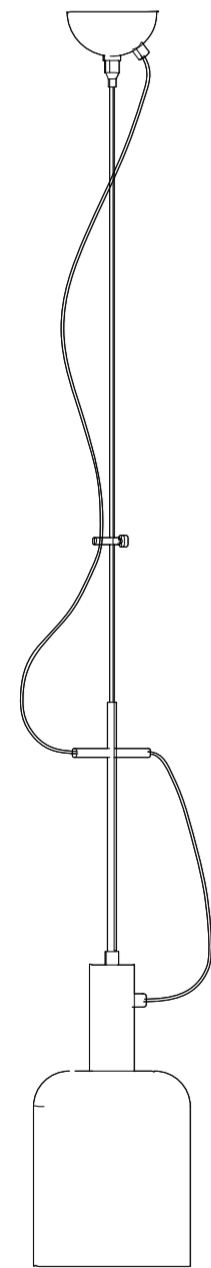

fuga

Mesa Sarkit Aydınlatma

Mesa Sarkit Aydınlatma

18 cm
/ 6.9 inch

18 cm
/ 6.9 inch

140 cm / 55.1 inch

Mesa Sarkit Aydınlatma

47 cm / 18.3 inch

46 cm / 18.0 inch

138 cm / 54.4 inch

Mesa Sarkit Aydınlatma

71 cm / 27.8 inch

18 cm / 6.9 inch

138 cm / 54.4 inch

fuga

Fuga Mobilya Genel Merkez