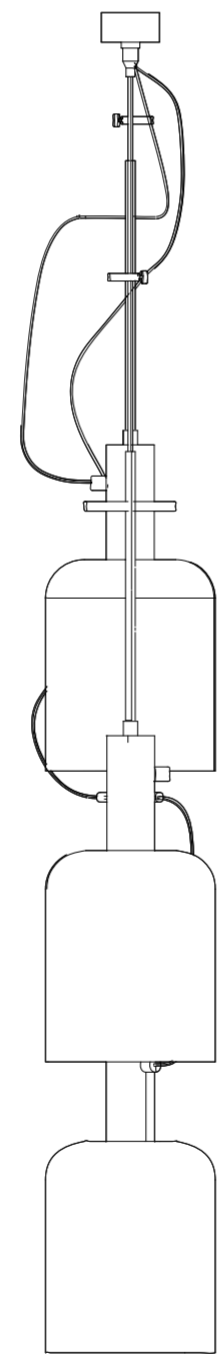

fuga

Mesa Sarkit Aydınlatma

Mesa Sarkit Aydınlatma

18 cm
/ 6.9 inch

18 cm
/ 6.9 inch

140 cm / 55.1 inch

Mesa Sarkit Aydınlatma

47 cm / 18.3 inch

46 cm / 18.0 inch

138 cm / 54.4 inch

Mesa Sarkit Aydınlatma

71 cm / 27.8 inch

18 cm / 6.9 inch

138 cm / 54.4 inch

fuga

Fuga Mobilya Genel Merkez