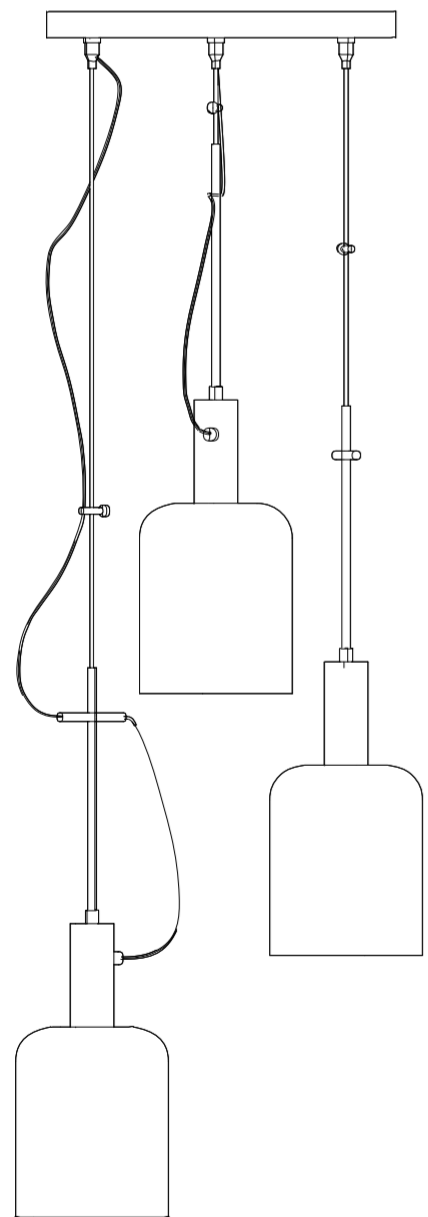

fuga

Mesa Sarkit Aydınlatma

Mesa Sarkit Aydınlatma

18 cm
/ 6.9 inch

18 cm
/ 6.9 inch

140 cm / 55.1 inch

Mesa Sarkit Aydınlatma

47 cm / 18.3 inch

46 cm / 18.0 inch

138 cm / 54.4 inch

Mesa Sarkit Aydınlatma

71 cm / 27.8 inch

18 cm / 6.9 inch

138 cm / 54.4 inch

fuga

Fuga Mobilya Genel Merkez