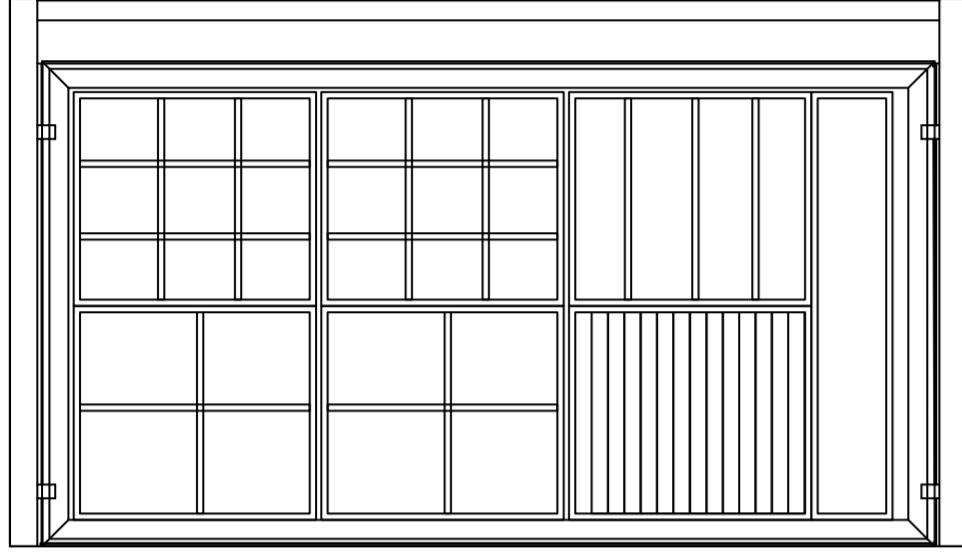

# Ada Şifonyer

fuga

91 cm / 35.7 inch

52 cm / 20.5 inch

87 cm / 34.3 inch

# Ada Şifonyer

fuga

179 cm / 70.5 inch

87 cm / 34.3 inch

52 cm / 20.5 inch