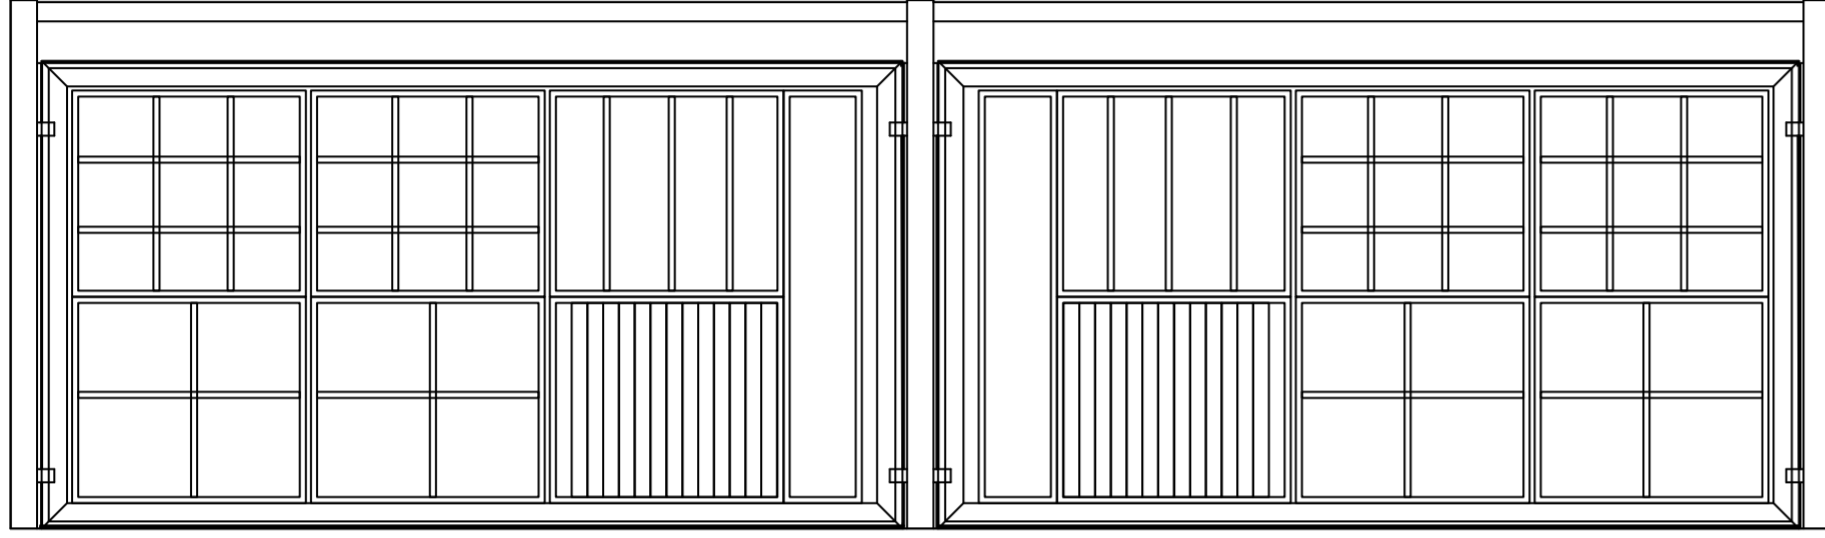

# Ada Şifonyer

fuga

91 cm / 35.7 inch

52 cm / 20.5 inch

87 cm / 34.3 inch

# Ada Şifonyer

fuga

179 cm / 70.5 inch

87 cm / 34.3 inch

52 cm / 20.5 inch