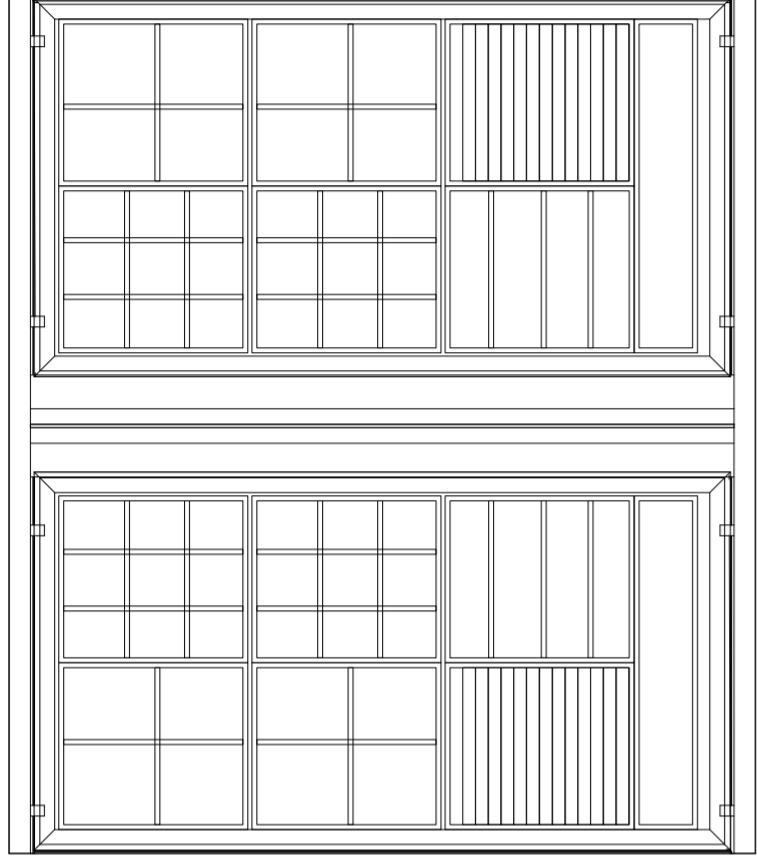

# Ada Şifonyer

fuga

91 cm / 35.7 inch

52 cm / 20.5 inch

87 cm / 34.3 inch

# Ada Şifonyer

fuga

179 cm / 70.5 inch

87 cm / 34.3 inch

52 cm / 20.5 inch

# Ada Şifonyer

fuga

87 cm / 34.3 inch

91 cm / 35.7 inch

104 cm / 40.9 inch

**fuga**

**Fuga Mobilya**

Genel Merkez