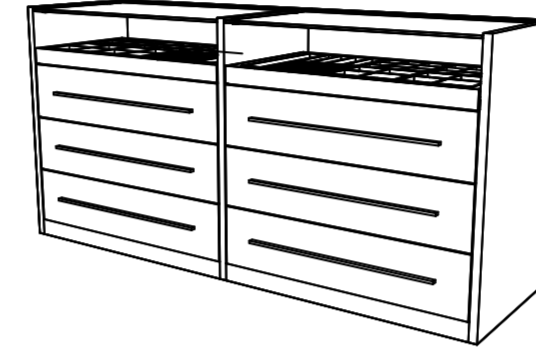

Ada Şifonyer

fuga

179 cm / 70.5 inch