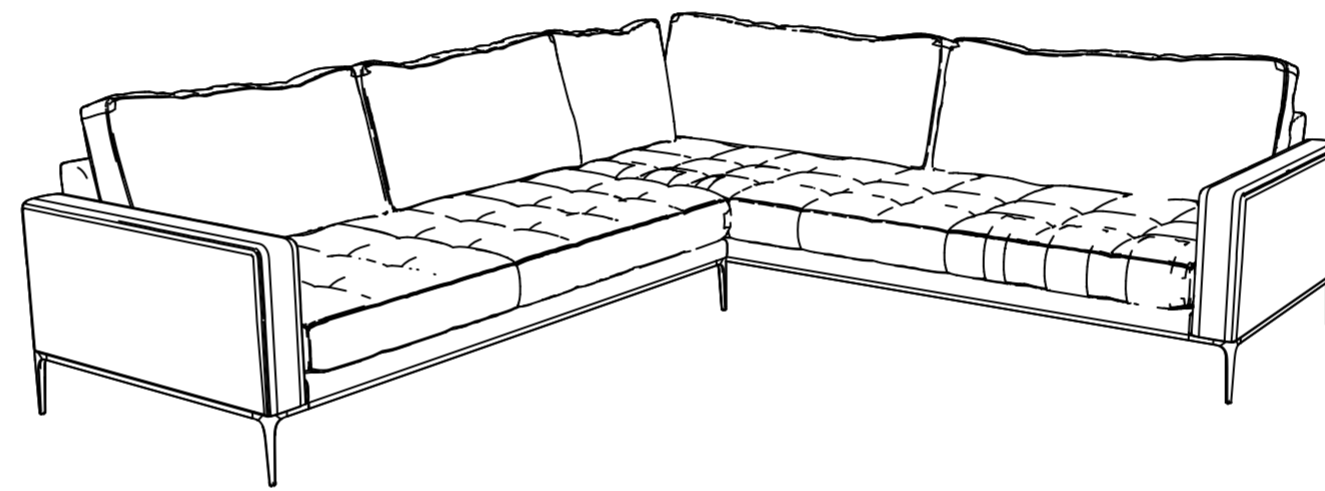

fuga

Lins Köşe Koltuk

Lins Köşe Koltuk

fuga

95 cm / 37.3 inch

95 cm / 37.3 inch

83 cm / 32.8 inch

Lins Köşe Koltuk