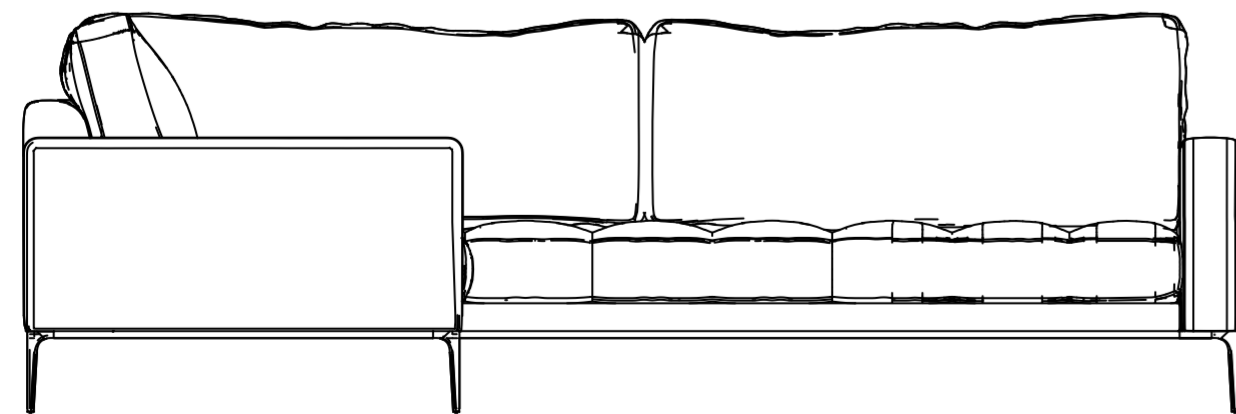

fuga

Lins Köşe Koltuk

Lins Köşe Koltuk

fuga

95 cm / 37.3 inch

95 cm / 37.3 inch

83 cm / 32.8 inch

Lins Köşe Koltuk