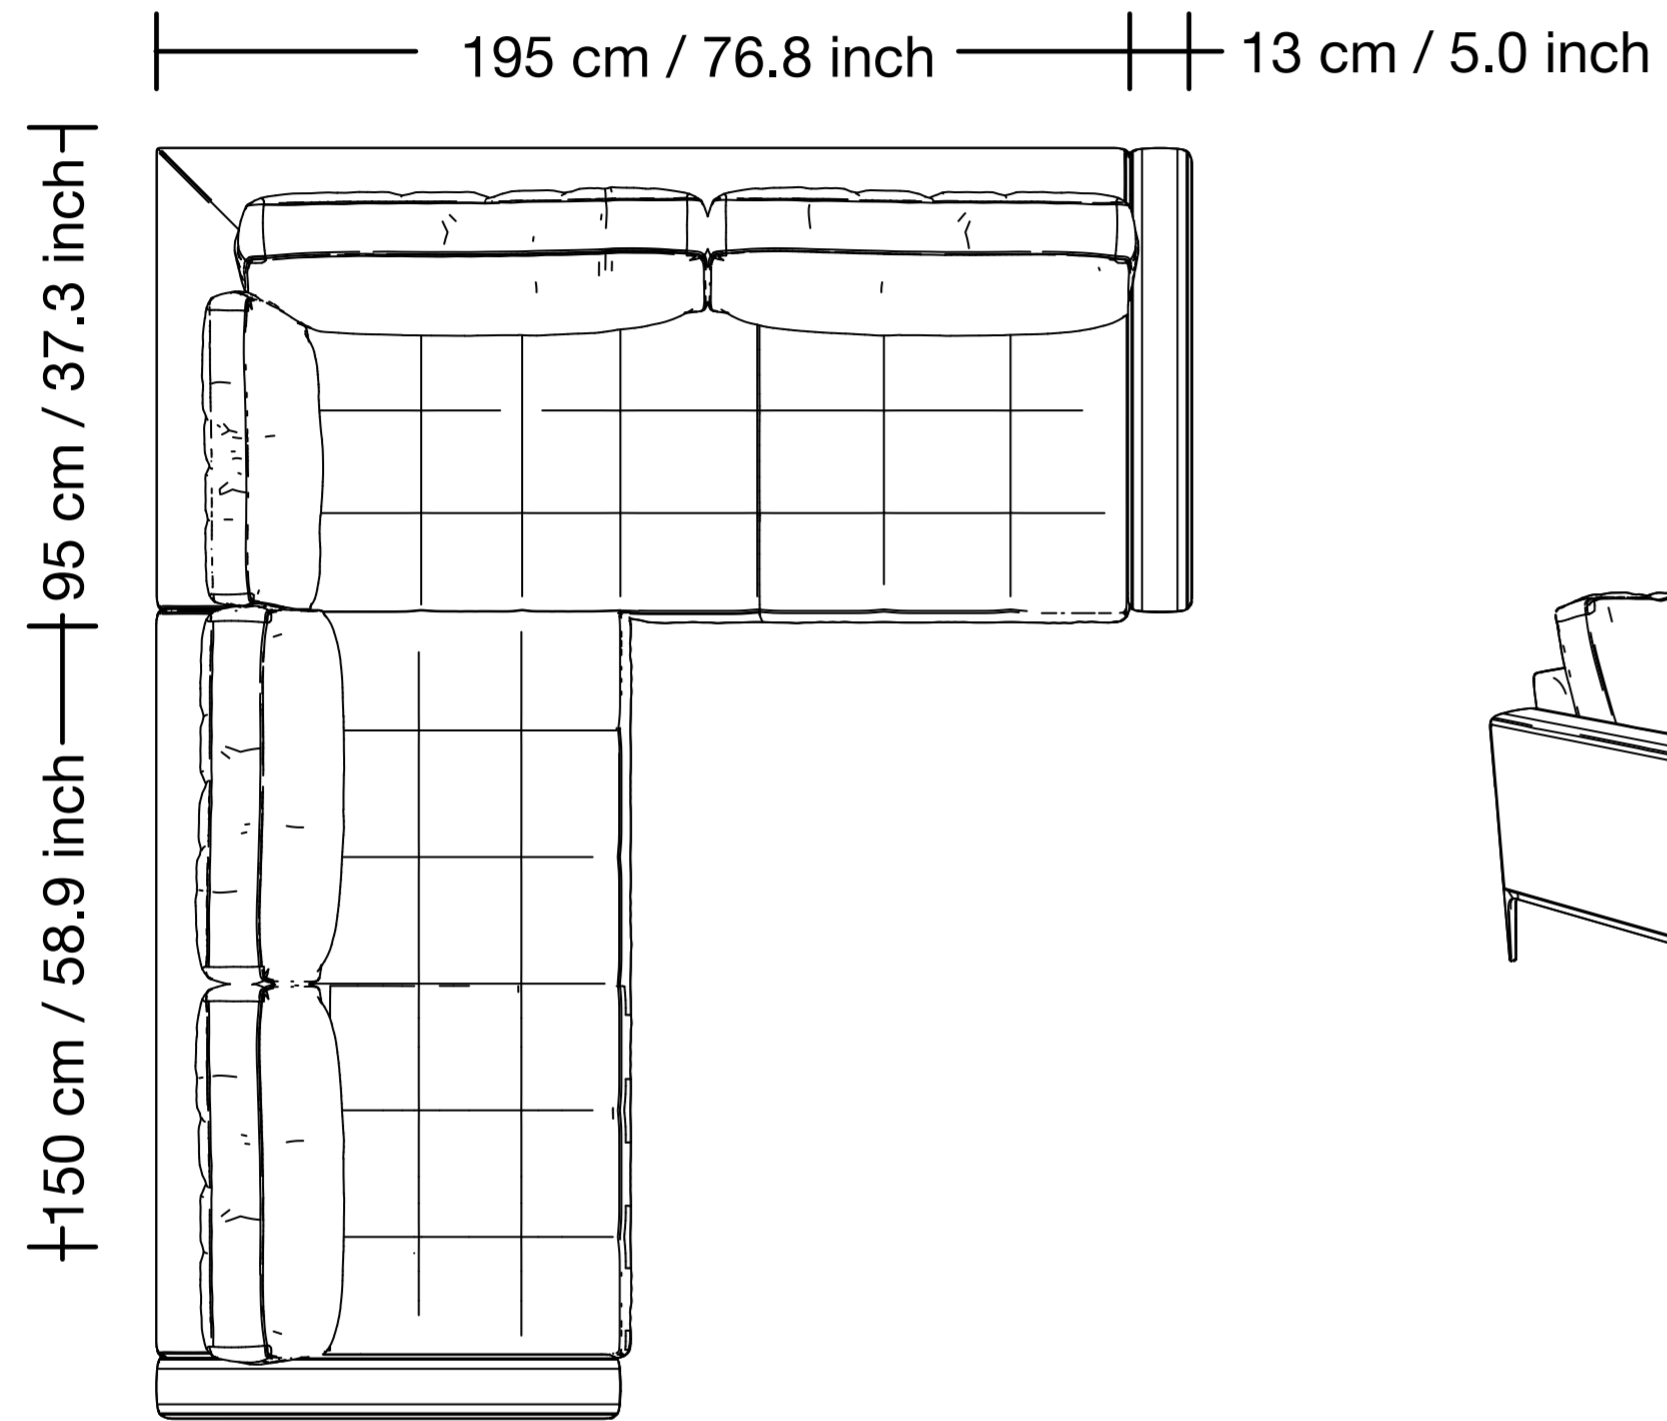

Lins Köşe Koltuk

fuga