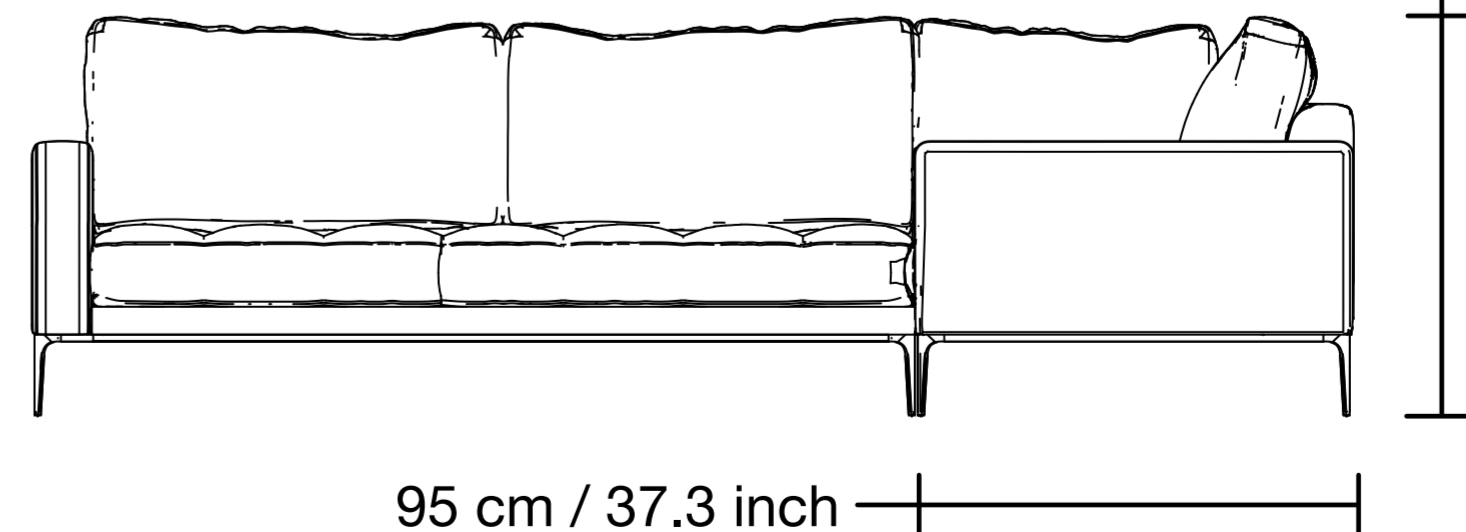

Lins Köşe Koltuk

fuga