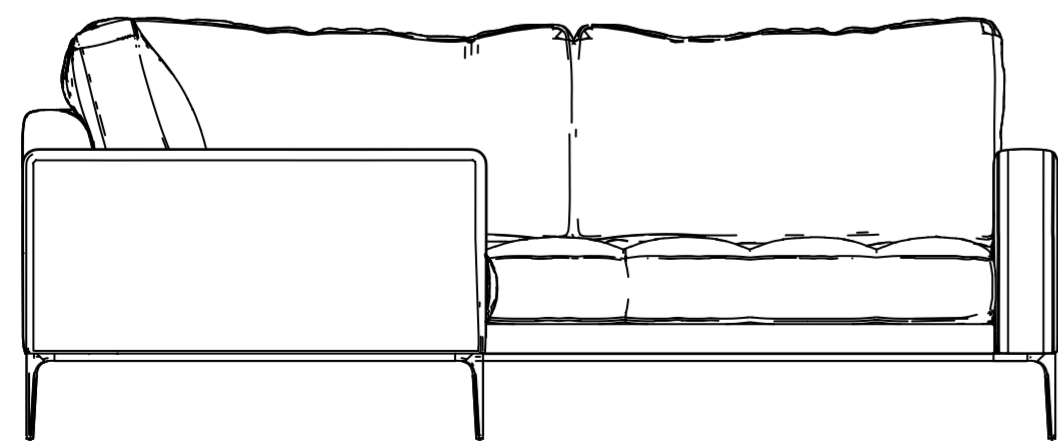

Lins Köşe Koltuk

fuga