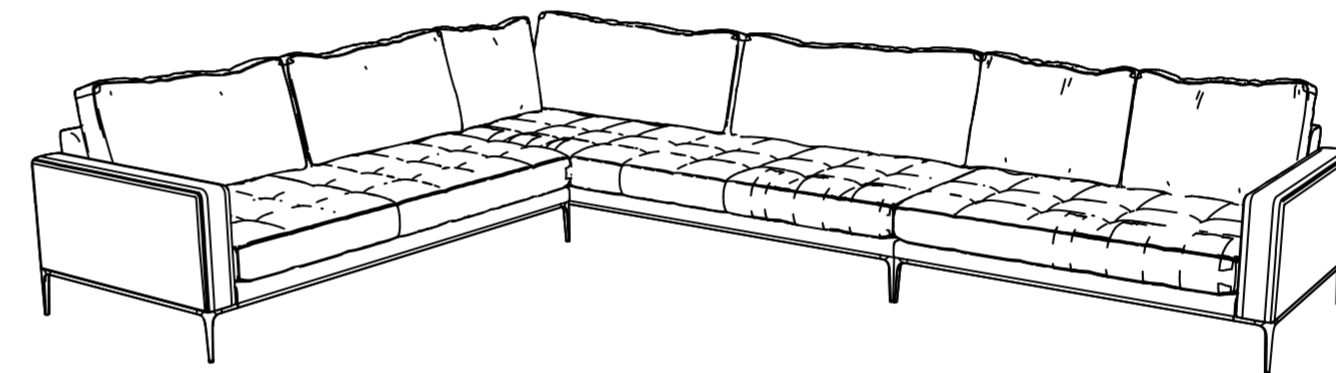

Lins Köşe Koltuk

fuga