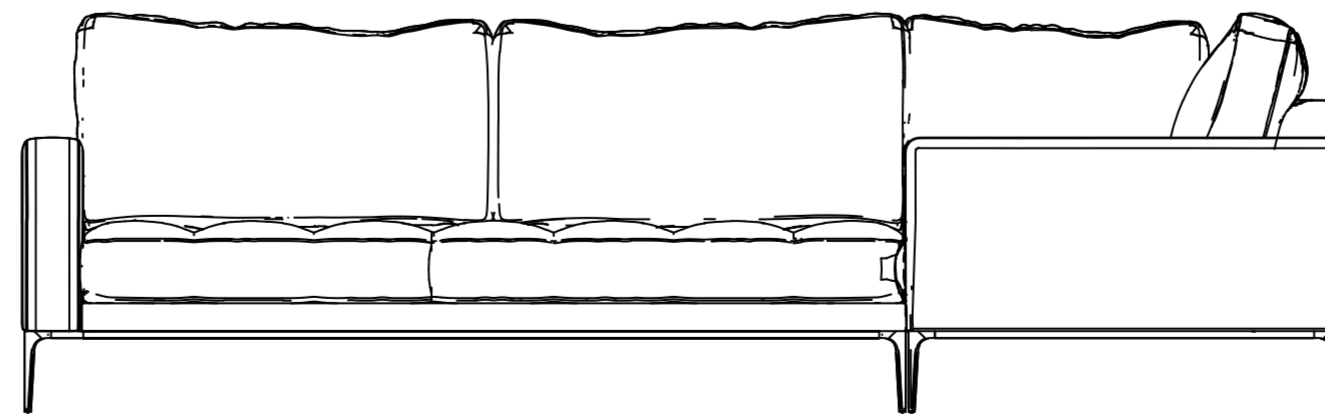

fuga

Lins Köşe Koltuk

Lins Köşe Koltuk

fuga

95 cm / 37.3 inch

95 cm / 37.3 inch

83 cm / 32.8 inch

Lins Köşe Koltuk