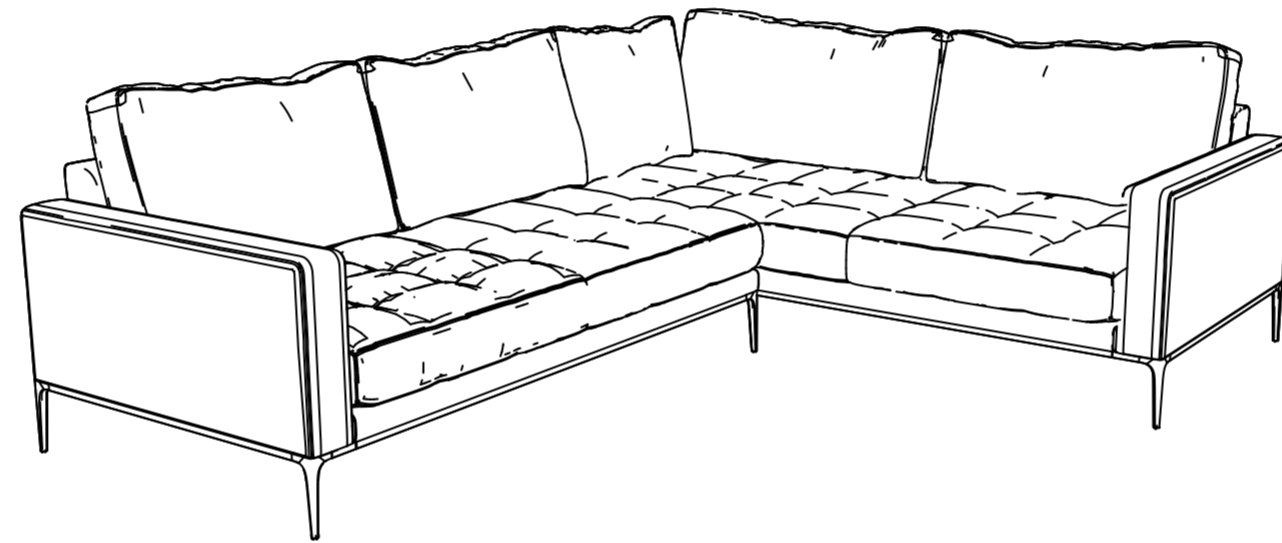

Lins Köşe Koltuk

fuga