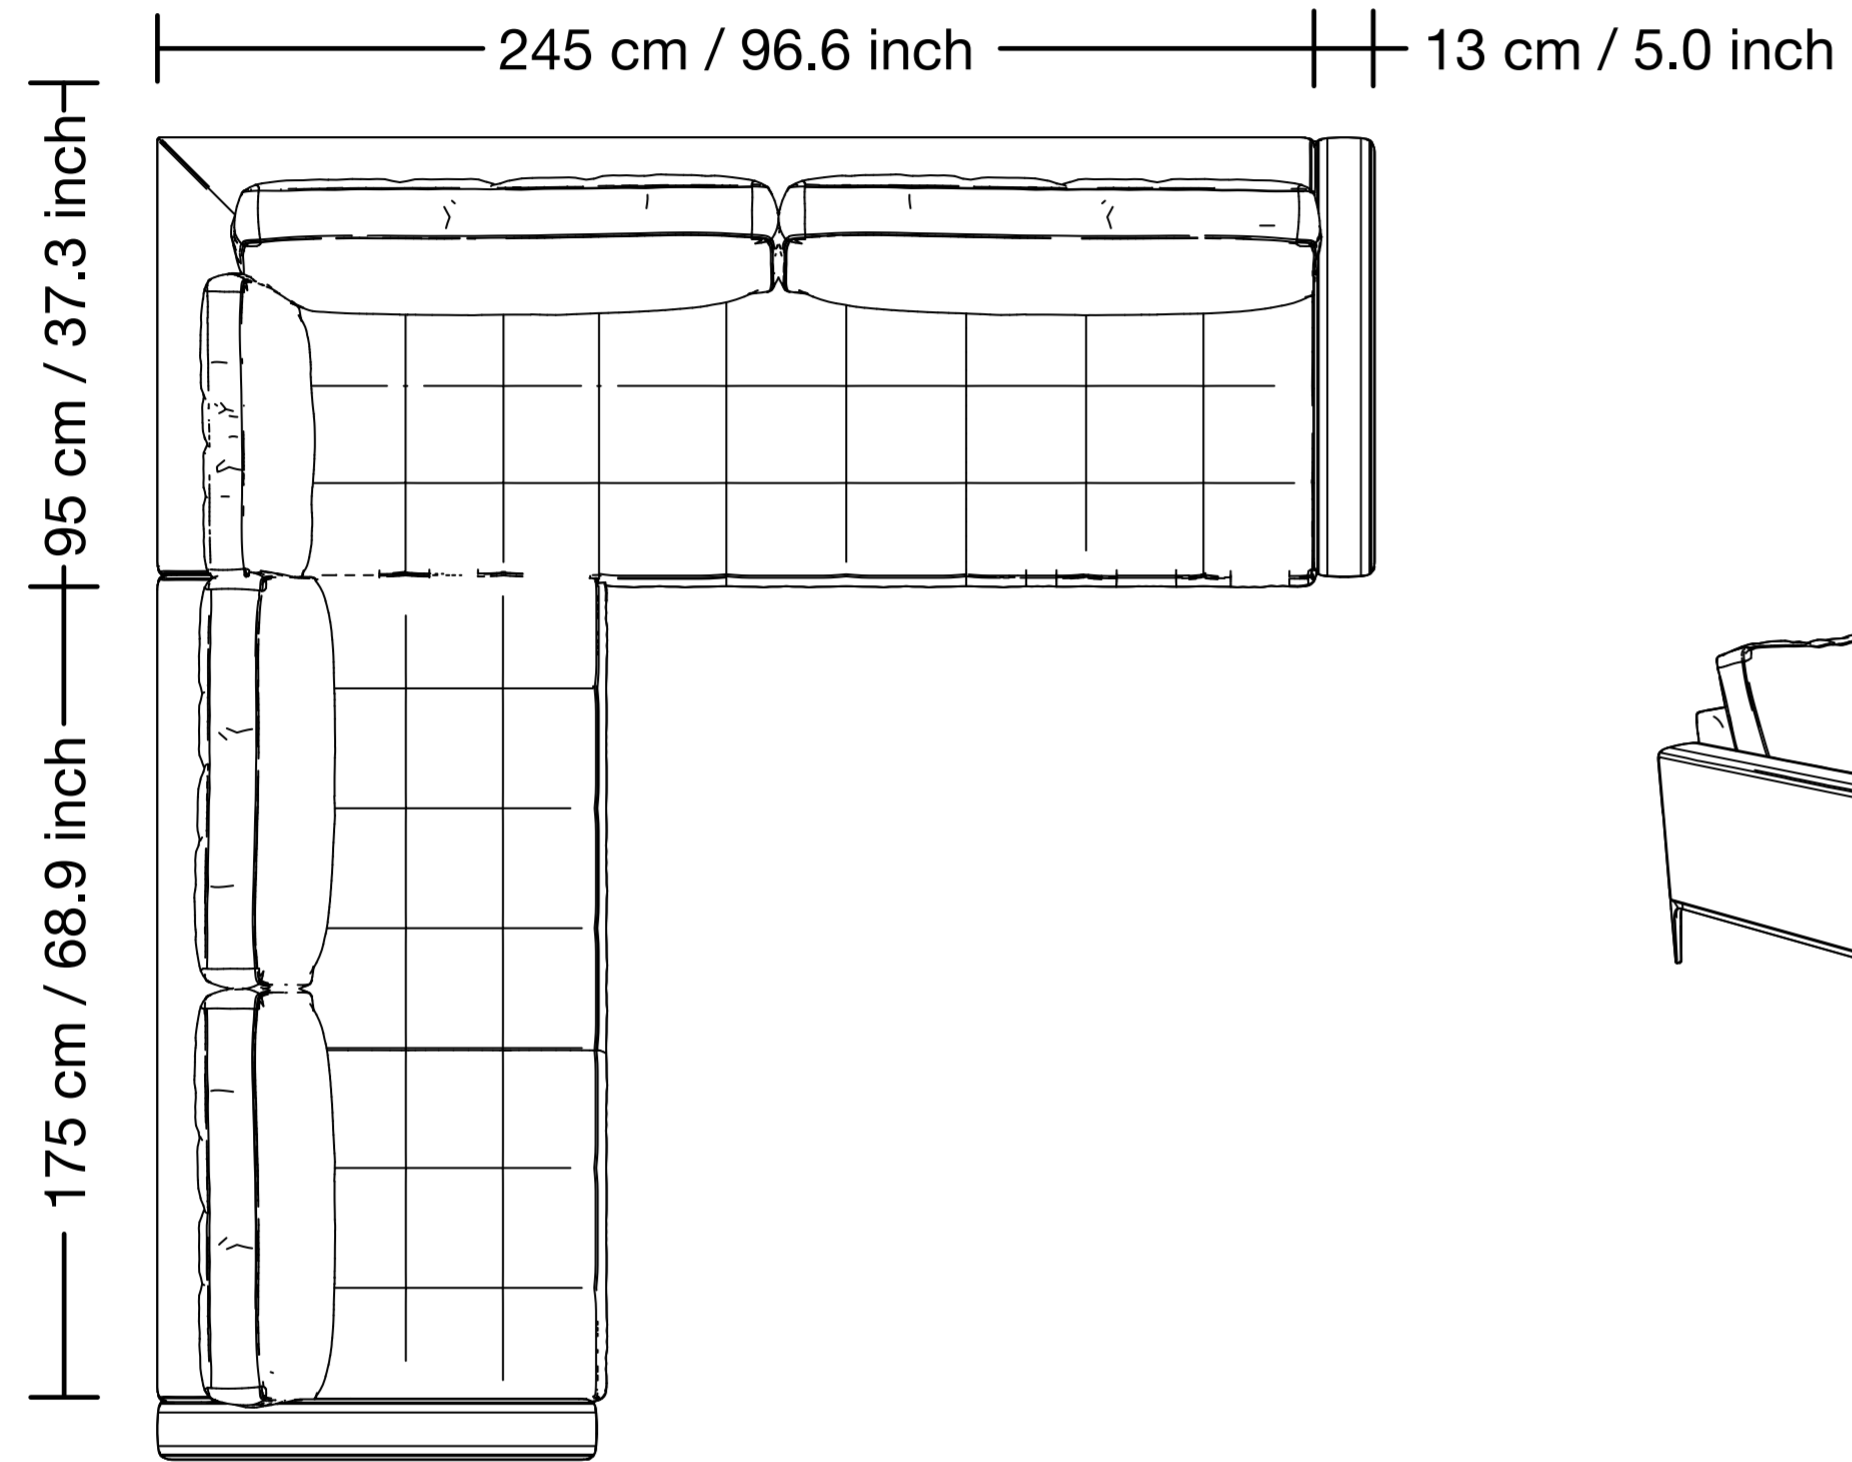

fuga

Lins Köşe Koltuk

Lins Köşe Koltuk

fuga

95 cm / 37.3 inch

95 cm / 37.3 inch

83 cm / 32.8 inch

Lins Köşe Koltuk