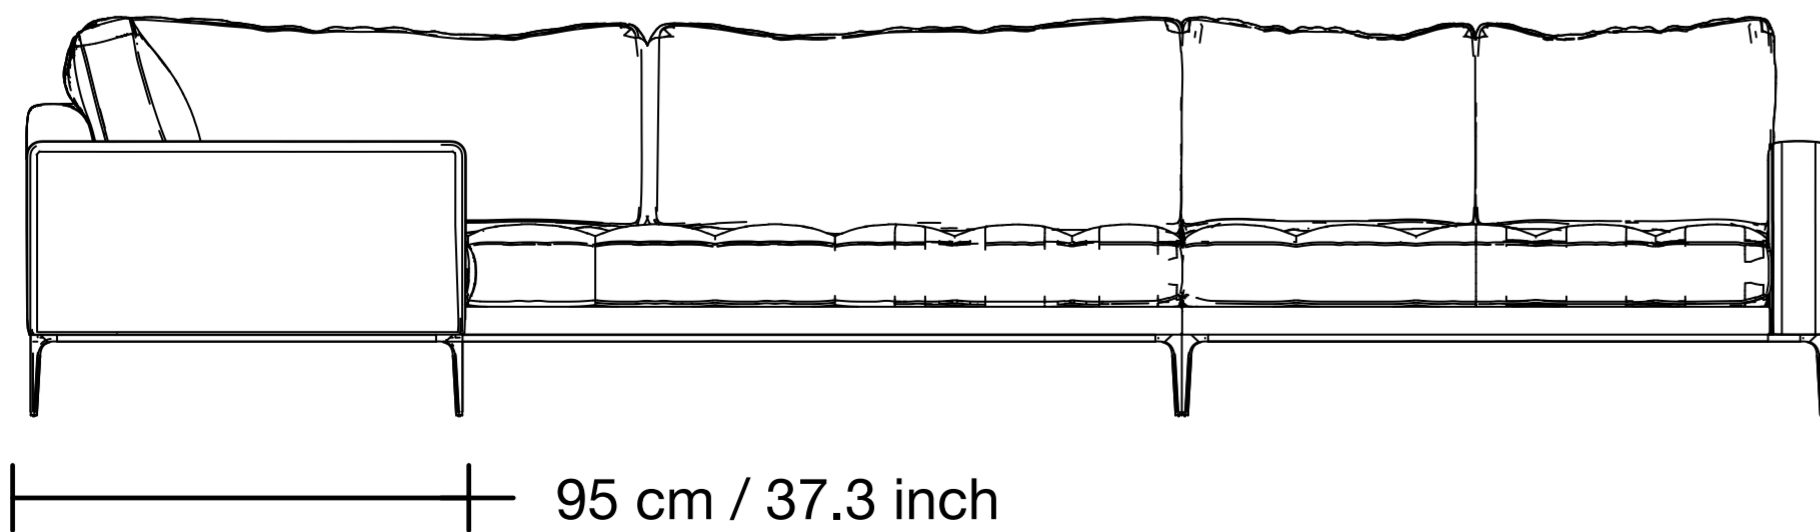

Lins Köşe Koltuk

fuga