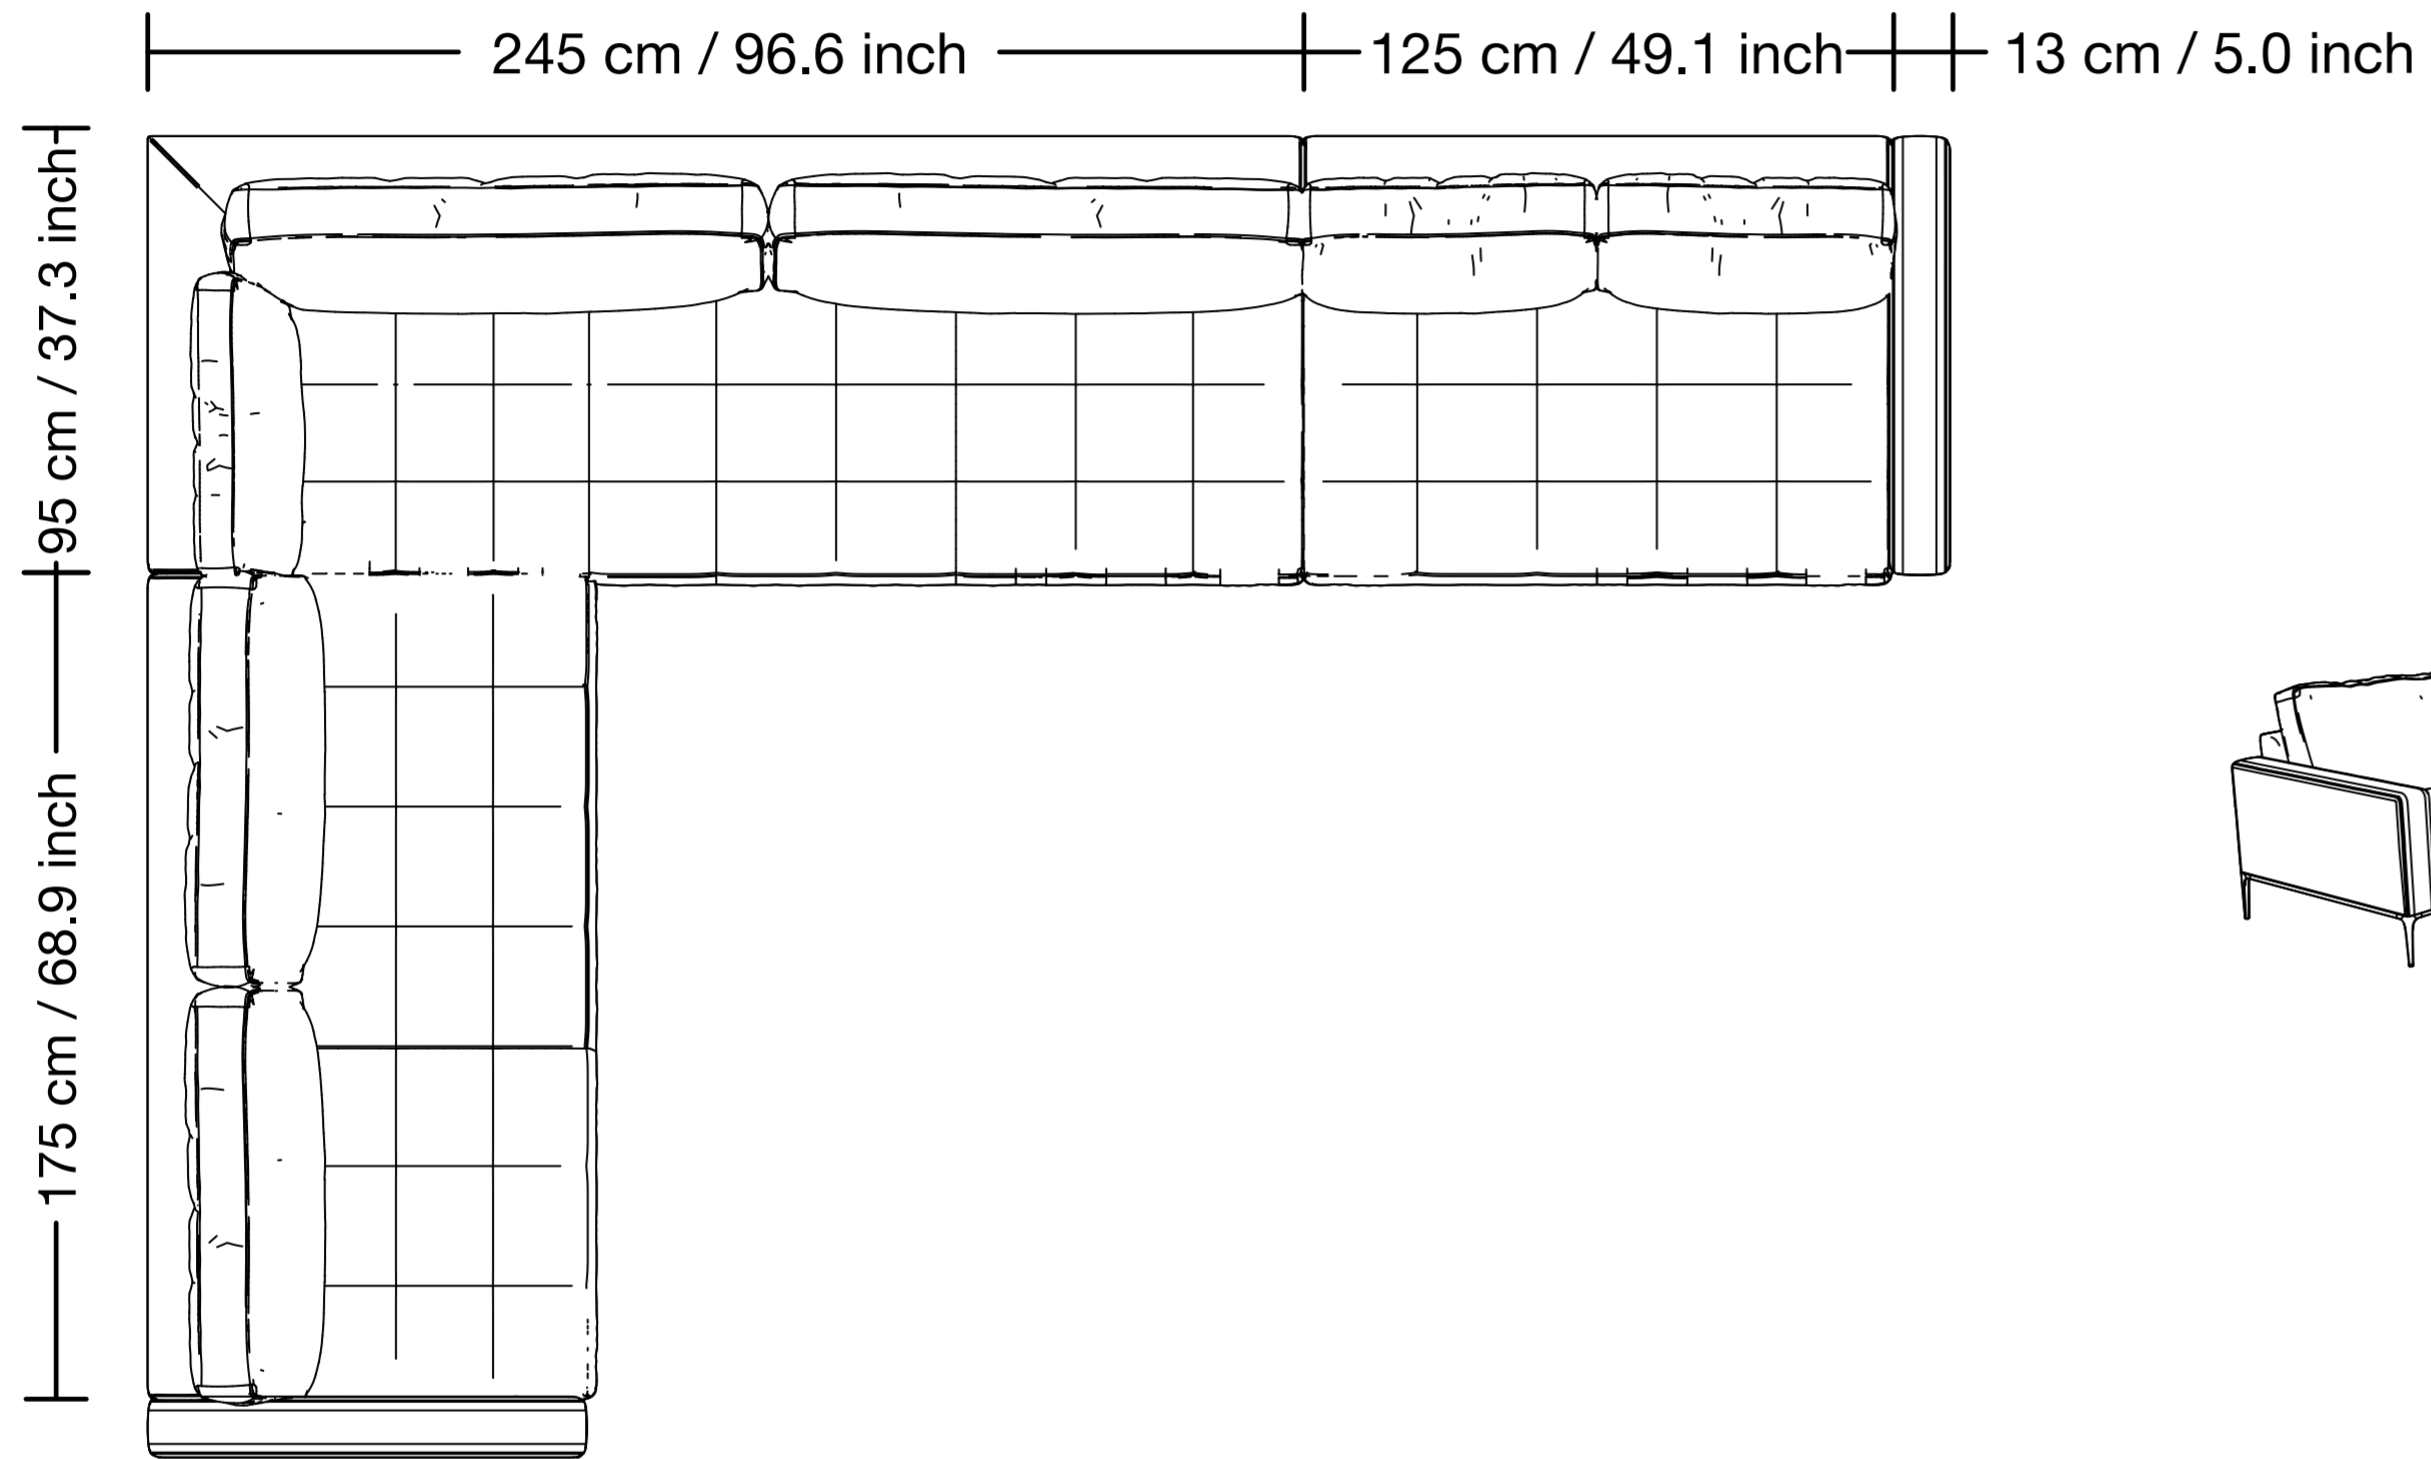

Lins Köşe Koltuk

fuga