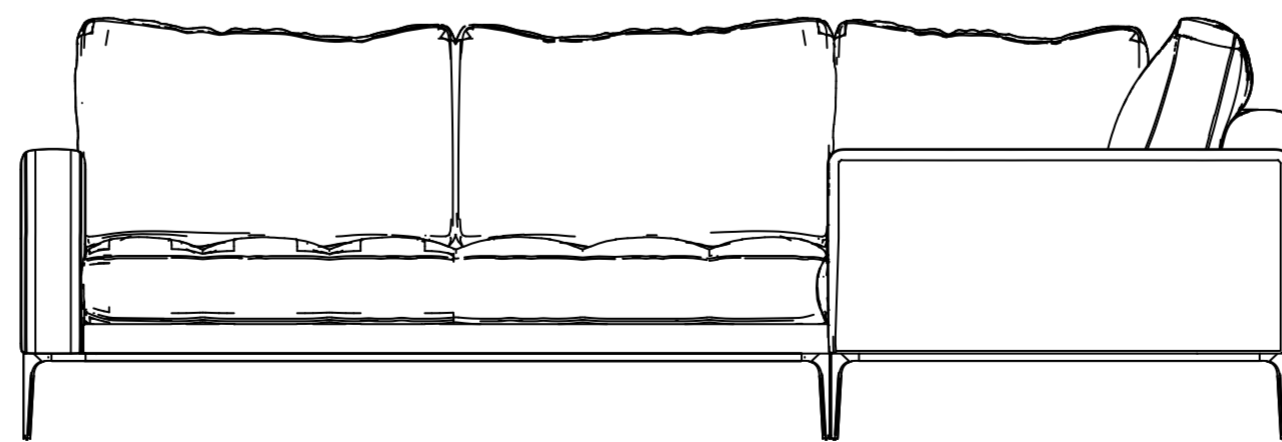

Lins Köşe Koltuk

fuga