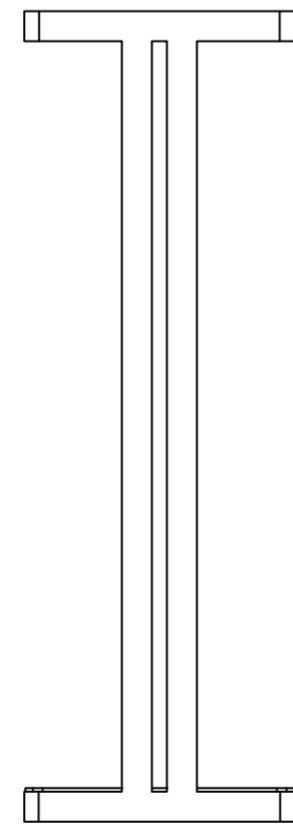

fuga

Alfred Şemsiyelik

Alfred Şemsiyelik

fuga

54 cm / 21.3 inch

24 cm / 9.4 inch

18 cm / 7.1 inch

fuga