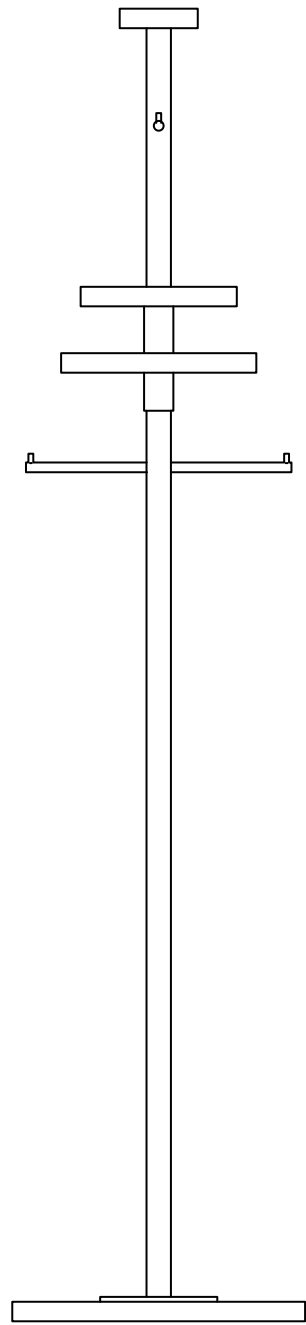

fuga

Alfred Dilsiz Uşak

Alfred Dilsiz Uşak

fuga

30 cm
/ 11.8 inch

30 cm
/ 11.8 inch

135 cm / 53.0 inch

fuga