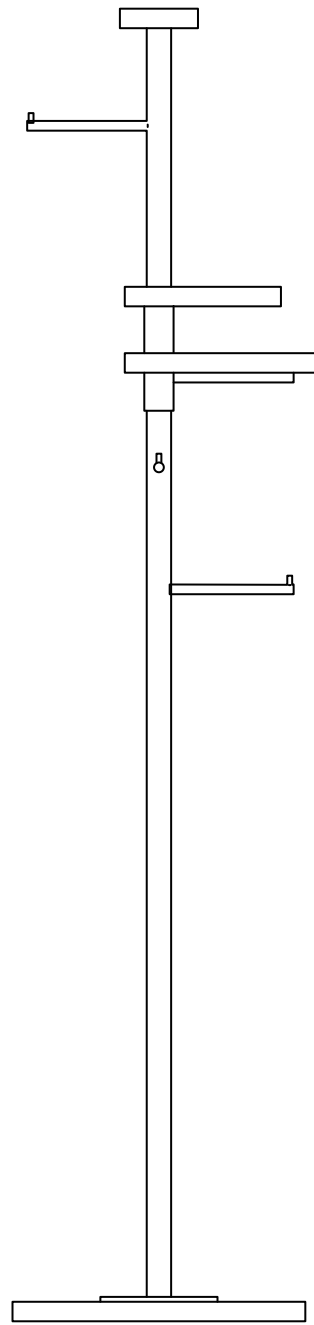

fuga

Alfred Dilsiz Uşak

Alfred Dilsiz Uşak

fuga

30 cm
/ 11.8 inch

30 cm
/ 11.8 inch

135 cm / 53.0 inch

fuga