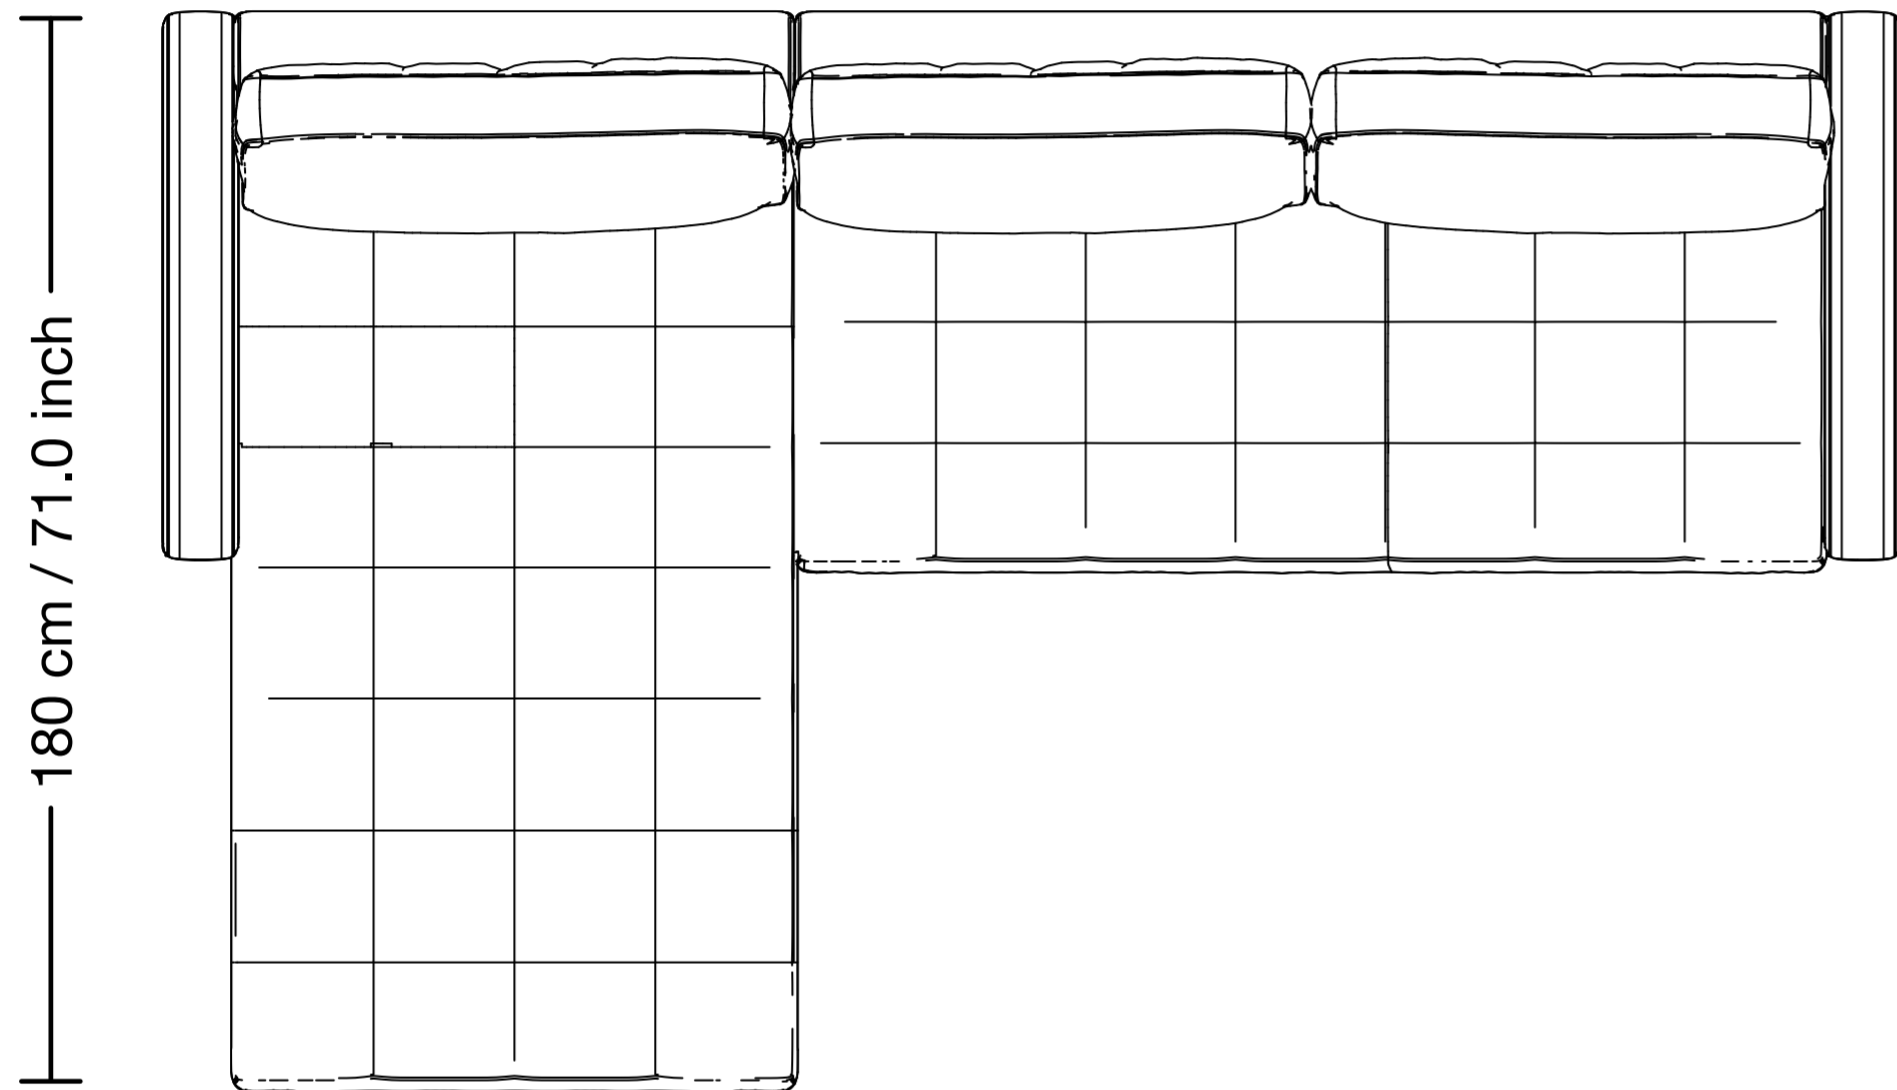

fuga

Lins Dinlenmeli Koltuk

Lins Dinlenmeli Koltuk

fuga

95 cm / 37.3 inch | 125 cm / 49.1 inch | 13 cm / 5.0 inch

Lins Dinlenmeli Koltuk

fuga

95 cm / 37.3 inch | 150 cm / 58.9 inch | 13 cm / 5.0 inch

95 cm / 37.3 inch

95 cm / 37.3 inch

83 cm / 32.8 inch

Lins Dinlenmeli Koltuk

fuga

95 cm / 37.3 inch | 175 cm / 68.9 inch | 13 cm / 5.0 inch

83 cm / 32.8 inch

95 cm / 37.3 inch