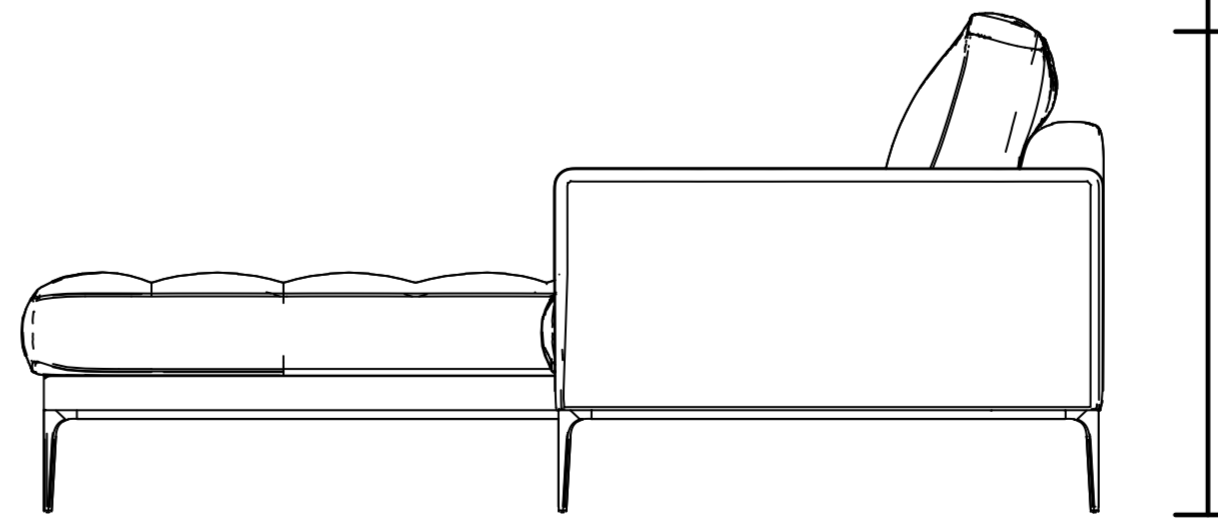

fuga

Lins Dinlenmeli Koltuk

Lins Dinlenmeli Koltuk

fuga

95 cm / 37.3 inch | 125 cm / 49.1 inch | 13 cm / 5.0 inch

Lins Dinlenmeli Koltuk

fuga

95 cm / 37.3 inch | 150 cm / 58.9 inch | 13 cm / 5.0 inch

95 cm / 37.3 inch

95 cm / 37.3 inch

83 cm / 32.8 inch

Lins Dinlenmeli Koltuk

fuga

95 cm / 37.3 inch | 175 cm / 68.9 inch | 13 cm / 5.0 inch

83 cm / 32.8 inch

95 cm / 37.3 inch