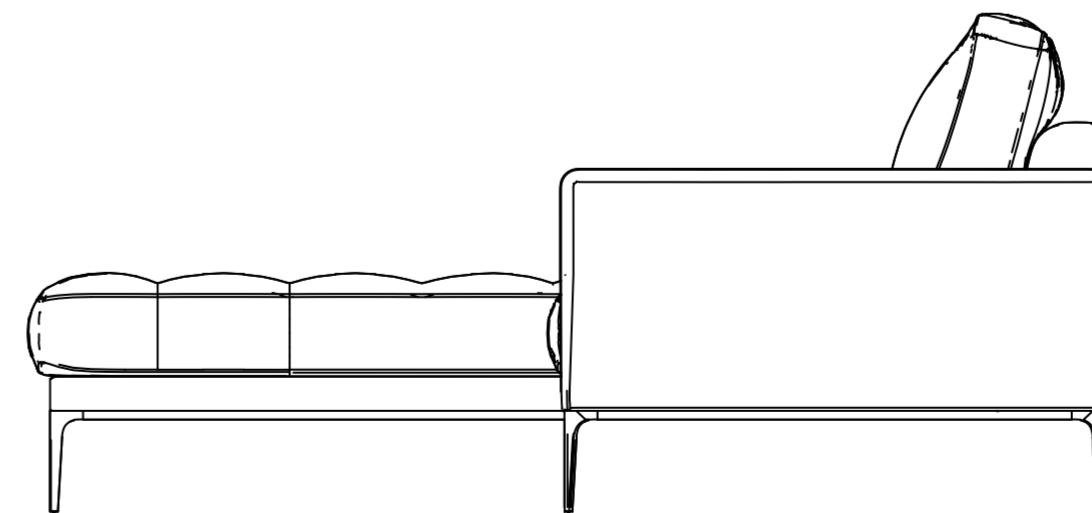

fuga

Lins Dinlenmeli Koltuk

Lins Dinlenmeli Koltuk

fuga

95 cm / 37.3 inch | 125 cm / 49.1 inch | 13 cm / 5.0 inch

Lins Dinlenmeli Koltuk

fuga

95 cm / 37.3 inch | 150 cm / 58.9 inch | 13 cm / 5.0 inch

95 cm / 37.3 inch

95 cm / 37.3 inch

83 cm / 32.8 inch

Lins Dinlenmeli Koltuk

fuga

95 cm / 37.3 inch | 175 cm / 68.9 inch | 13 cm / 5.0 inch

83 cm / 32.8 inch

95 cm / 37.3 inch