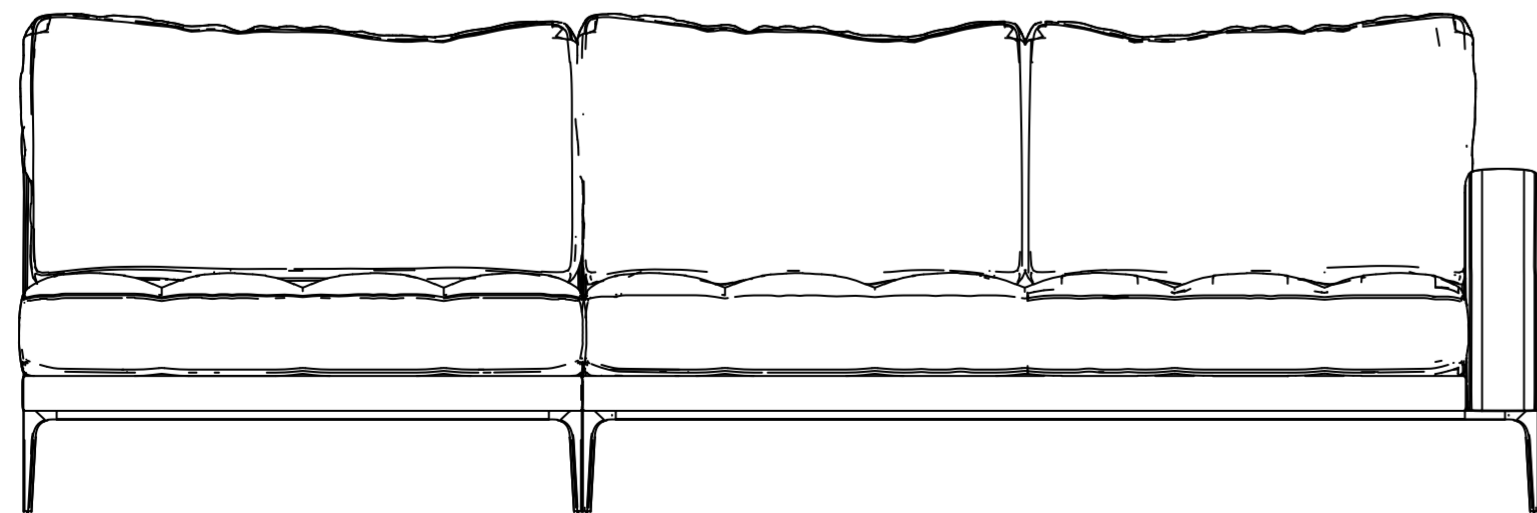

fuga

Lins Dinlenmeli Koltuk

Lins Dinlenmeli Koltuk

fuga

95 cm / 37.3 inch | 125 cm / 49.1 inch | 13 cm / 5.0 inch

Lins Dinlenmeli Koltuk

fuga

95 cm / 37.3 inch | 150 cm / 58.9 inch | 13 cm / 5.0 inch

95 cm / 37.3 inch

95 cm / 37.3 inch

83 cm / 32.8 inch

Lins Dinlenmeli Koltuk

fuga

95 cm / 37.3 inch | 175 cm / 68.9 inch | 13 cm / 5.0 inch

83 cm / 32.8 inch

95 cm / 37.3 inch