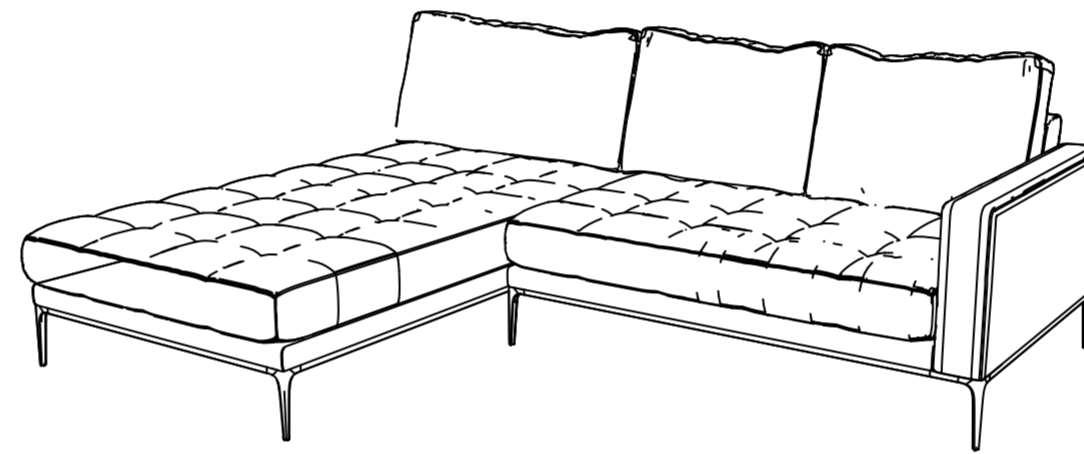

fuga

Lins Dinlenmeli Koltuk

Lins Dinlenmeli Koltuk

fuga

95 cm / 37.3 inch | 125 cm / 49.1 inch | 13 cm / 5.0 inch

Lins Dinlenmeli Koltuk

fuga

95 cm / 37.3 inch | 150 cm / 58.9 inch | 13 cm / 5.0 inch

95 cm / 37.3 inch

95 cm / 37.3 inch

83 cm / 32.8 inch

Lins Dinlenmeli Koltuk

fuga

95 cm / 37.3 inch | 175 cm / 68.9 inch | 13 cm / 5.0 inch

83 cm / 32.8 inch

95 cm / 37.3 inch