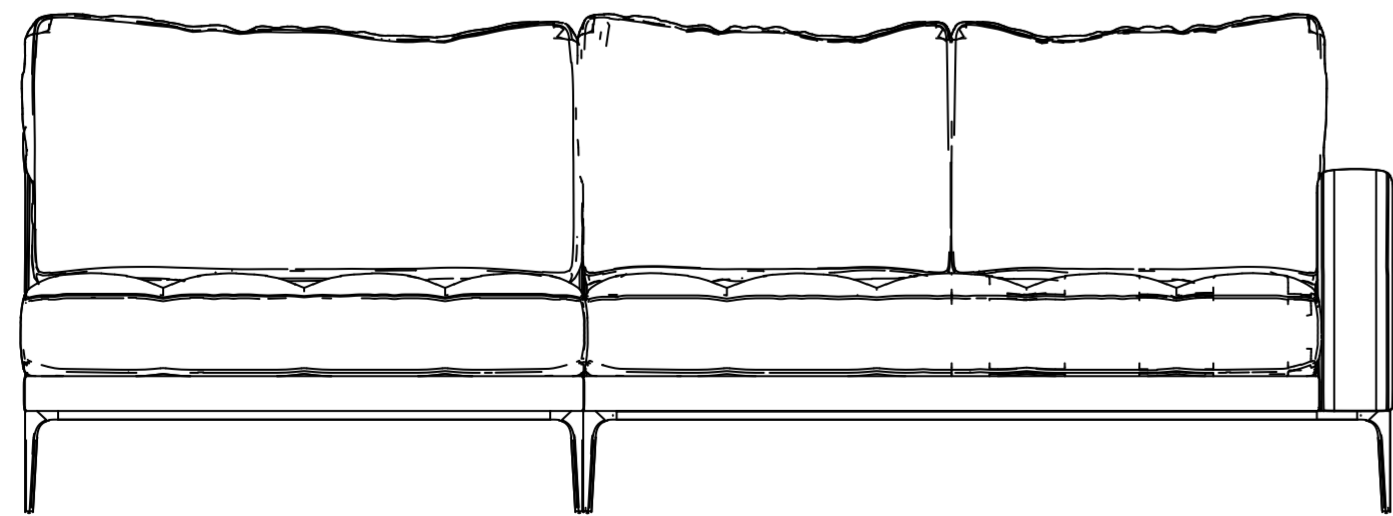

fuga

Lins Dinlenmeli Koltuk

Lins Dinlenmeli Koltuk

fuga

95 cm / 37.3 inch | 125 cm / 49.1 inch | 13 cm / 5.0 inch

Lins Dinlenmeli Koltuk

fuga

95 cm / 37.3 inch | 150 cm / 58.9 inch | 13 cm / 5.0 inch

95 cm / 37.3 inch

95 cm / 37.3 inch

83 cm / 32.8 inch

Lins Dinlenmeli Koltuk

fuga

95 cm / 37.3 inch | 175 cm / 68.9 inch | 13 cm / 5.0 inch

83 cm / 32.8 inch

95 cm / 37.3 inch