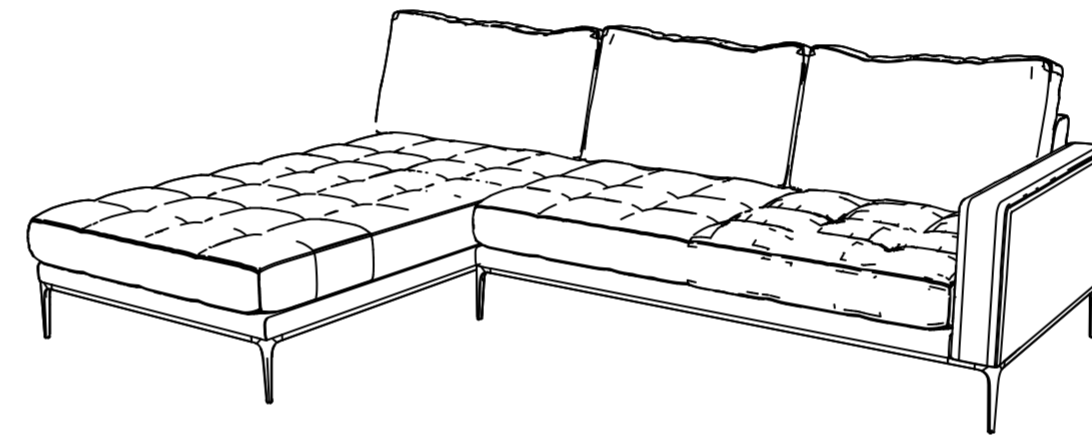

fuga

Lins Dinlenmeli Koltuk

Lins Dinlenmeli Koltuk

fuga

95 cm / 37.3 inch | 125 cm / 49.1 inch | 13 cm / 5.0 inch

Lins Dinlenmeli Koltuk

fuga

95 cm / 37.3 inch | 150 cm / 58.9 inch | 13 cm / 5.0 inch

95 cm / 37.3 inch

95 cm / 37.3 inch

83 cm / 32.8 inch

Lins Dinlenmeli Koltuk

fuga

95 cm / 37.3 inch | 175 cm / 68.9 inch | 13 cm / 5.0 inch

83 cm / 32.8 inch

95 cm / 37.3 inch