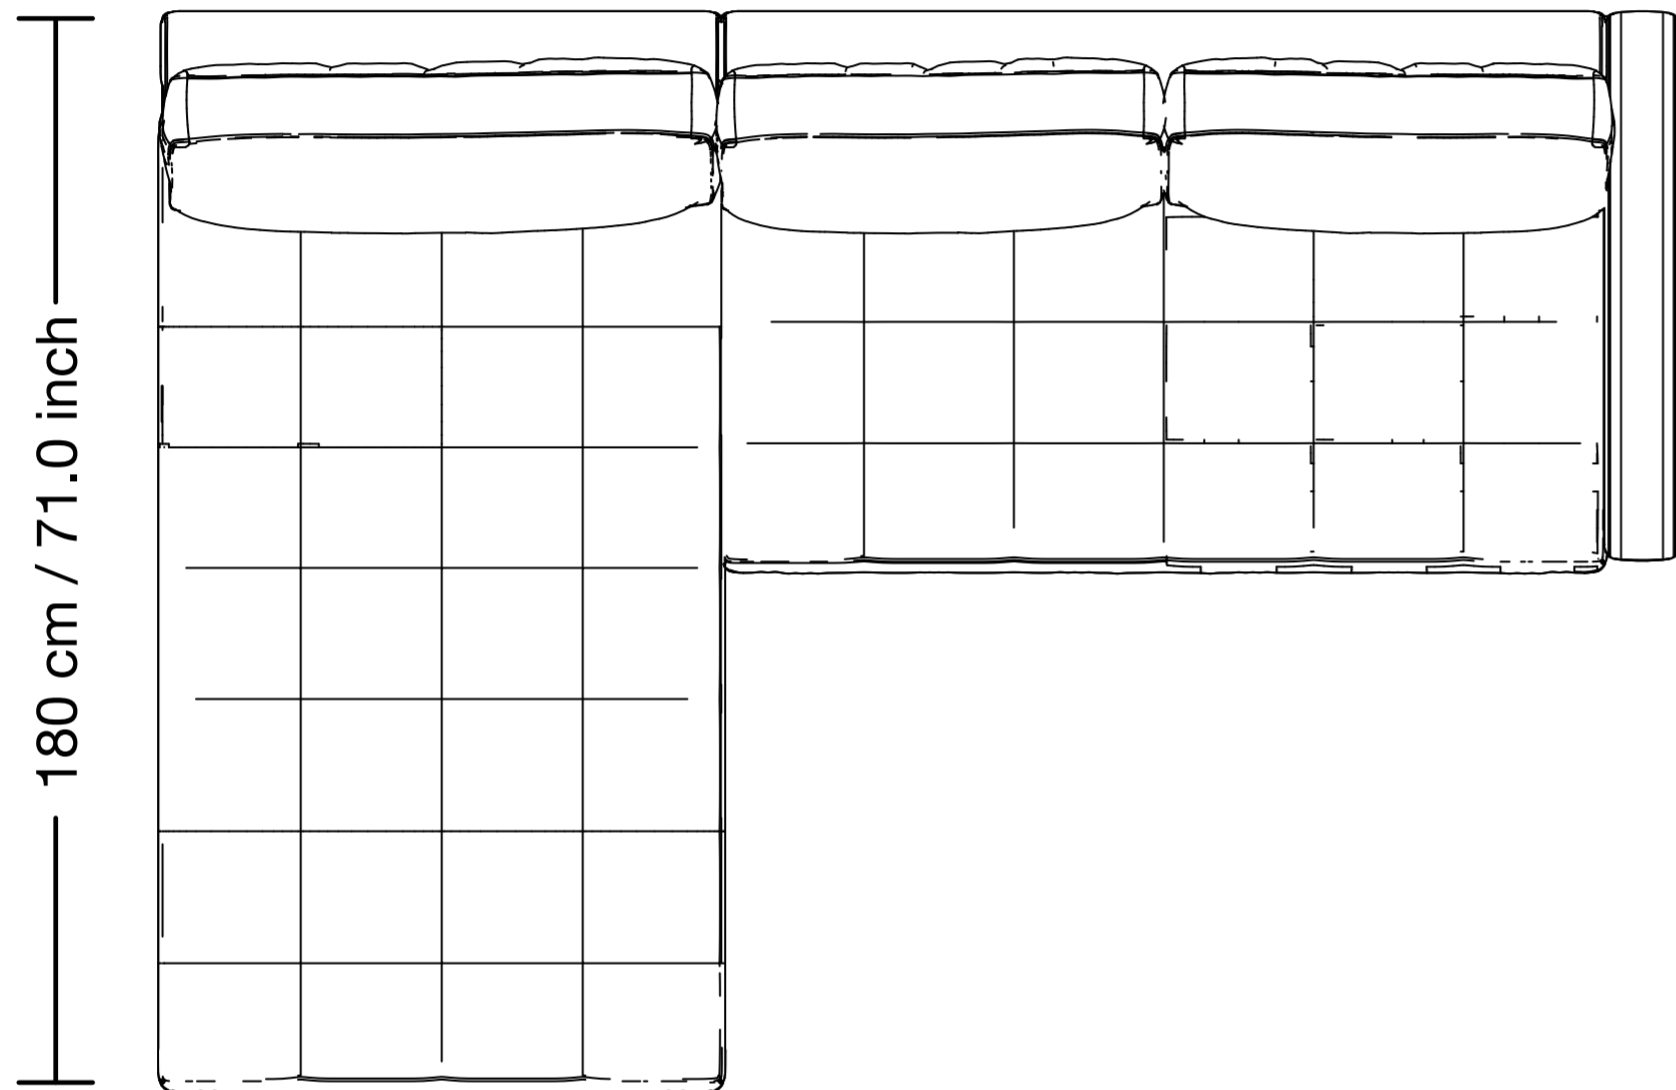

fuga

Lins Dinlenmeli Koltuk

Lins Dinlenmeli Koltuk

fuga

95 cm / 37.3 inch | 125 cm / 49.1 inch | 13 cm / 5.0 inch

Lins Dinlenmeli Koltuk

fuga

95 cm / 37.3 inch | 150 cm / 58.9 inch | 13 cm / 5.0 inch

95 cm / 37.3 inch

95 cm / 37.3 inch

83 cm / 32.8 inch

Lins Dinlenmeli Koltuk

fuga

95 cm / 37.3 inch | 175 cm / 68.9 inch | 13 cm / 5.0 inch

83 cm / 32.8 inch

95 cm / 37.3 inch