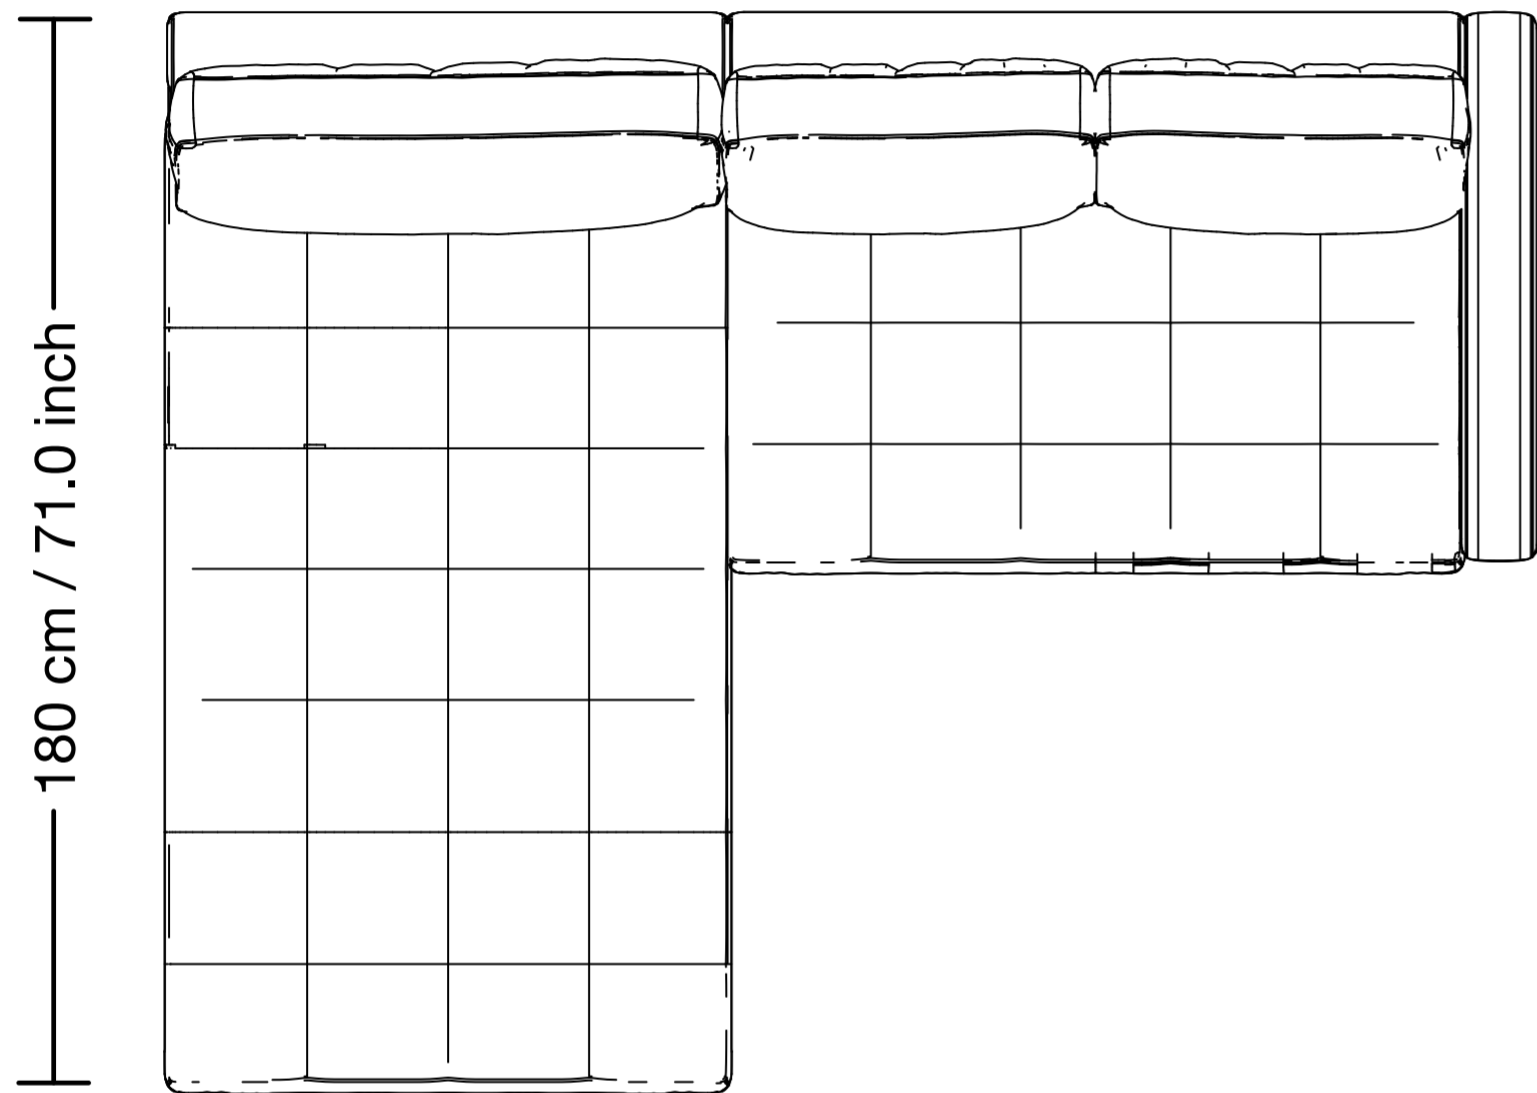

fuga

Lins Dinlenmeli Koltuk

Lins Dinlenmeli Koltuk

fuga

95 cm / 37.3 inch | 125 cm / 49.1 inch | 13 cm / 5.0 inch

Lins Dinlenmeli Koltuk

fuga

95 cm / 37.3 inch | 150 cm / 58.9 inch | 13 cm / 5.0 inch

95 cm / 37.3 inch

95 cm / 37.3 inch

83 cm / 32.8 inch

Lins Dinlenmeli Koltuk

fuga

95 cm / 37.3 inch | 175 cm / 68.9 inch | 13 cm / 5.0 inch

83 cm / 32.8 inch

95 cm / 37.3 inch