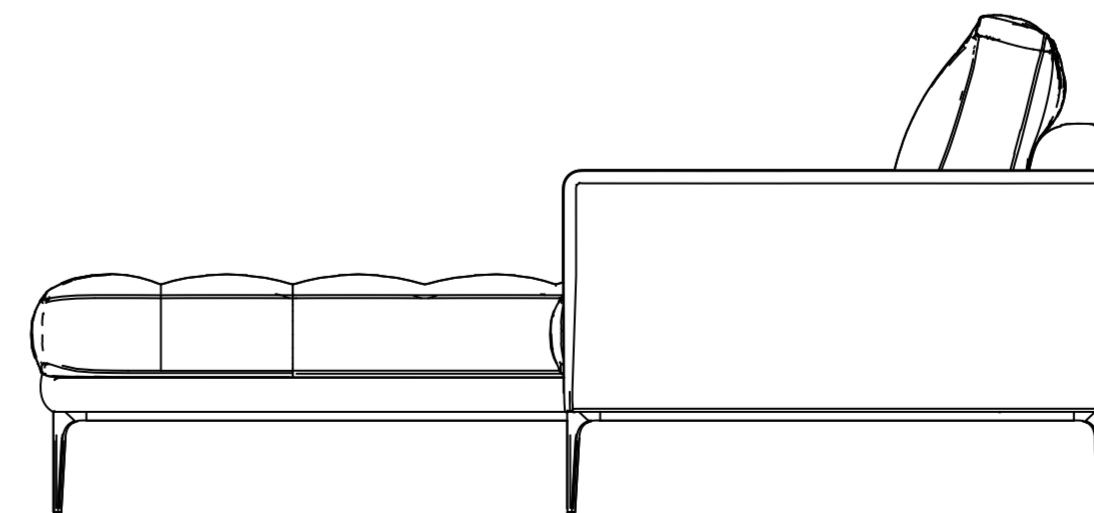

fuga

Lins Dinlenmeli Koltuk

Lins Dinlenmeli Koltuk

fuga

95 cm / 37.3 inch | 125 cm / 49.1 inch | 13 cm / 5.0 inch

Lins Dinlenmeli Koltuk

fuga

95 cm / 37.3 inch | 150 cm / 58.9 inch | 13 cm / 5.0 inch

95 cm / 37.3 inch

95 cm / 37.3 inch

83 cm / 32.8 inch

Lins Dinlenmeli Koltuk

fuga

95 cm / 37.3 inch | 175 cm / 68.9 inch | 13 cm / 5.0 inch

83 cm / 32.8 inch

95 cm / 37.3 inch