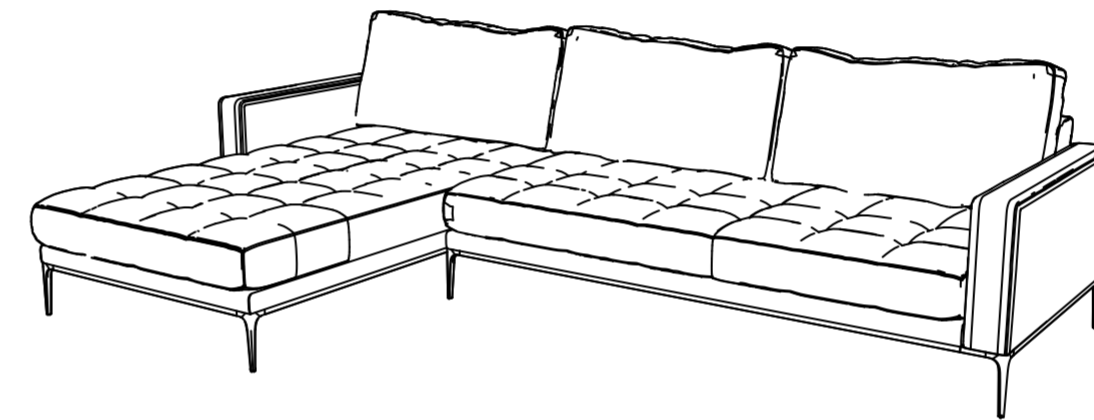

fuga

Lins Dinlenmeli Koltuk

Lins Dinlenmeli Koltuk

fuga

95 cm / 37.3 inch | 125 cm / 49.1 inch | 13 cm / 5.0 inch

Lins Dinlenmeli Koltuk

fuga

95 cm / 37.3 inch | 150 cm / 58.9 inch | 13 cm / 5.0 inch

95 cm / 37.3 inch

95 cm / 37.3 inch

83 cm / 32.8 inch

Lins Dinlenmeli Koltuk

fuga

95 cm / 37.3 inch | 175 cm / 68.9 inch | 13 cm / 5.0 inch

83 cm / 32.8 inch

95 cm / 37.3 inch