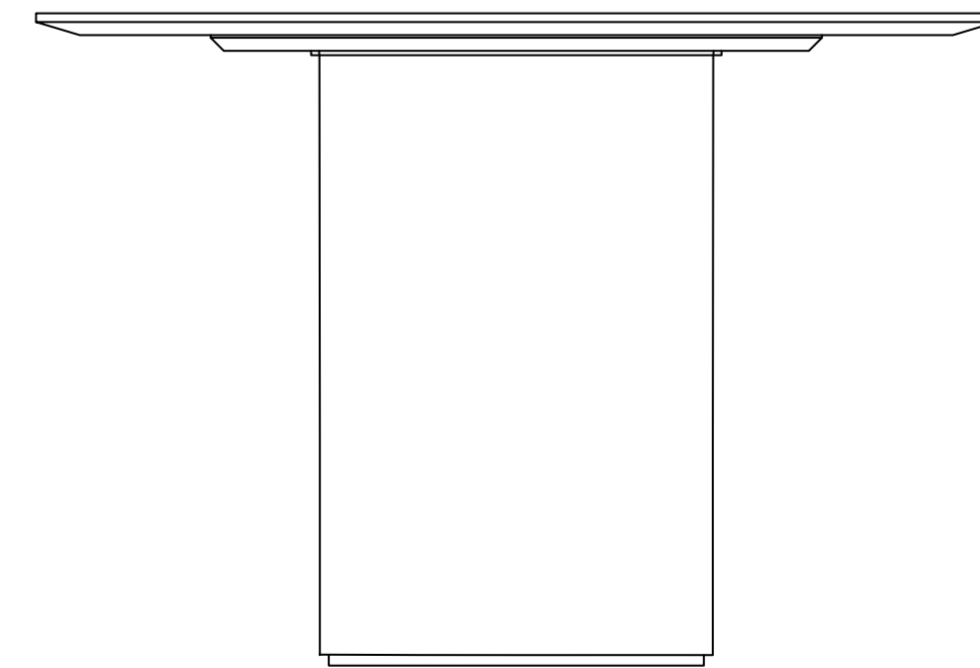

fuga

Freya Masa

Freya Masa

fuga

180 cm / 70.9 inch

100 cm / 39.4 inch

75 cm / 29.4 inch

Freya Masa

fuga

200 cm / 78.7 inch

100 cm / 39.4 inch

75 cm / 29.4 inch

Freya Masa

fuga

75 cm / 29.4 inch

220 cm / 86.6 inch

100 cm / 39.4 inch

Freya Masa

fuga

260 cm / 102.4 inch

110 cm / 43.3 inch

75 cm / 29.4 inch

Freya Masa

fuga