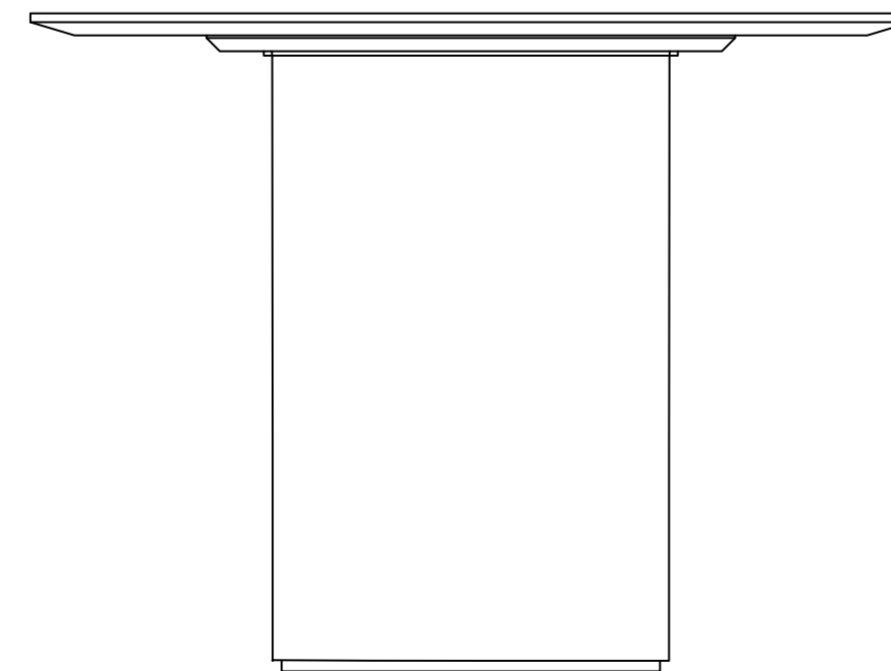

fuga

Freya Masa

Freya Masa

fuga

180 cm / 70.9 inch

100 cm / 39.4 inch

75 cm / 29.4 inch

Freya Masa

fuga

200 cm / 78.7 inch

100 cm / 39.4 inch

75 cm / 29.4 inch

Freya Masa

fuga

75 cm / 29.4 inch

220 cm / 86.6 inch

100 cm / 39.4 inch

Freya Masa

fuga

260 cm / 102.4 inch

110 cm / 43.3 inch

75 cm / 29.4 inch

Freya Masa

fuga