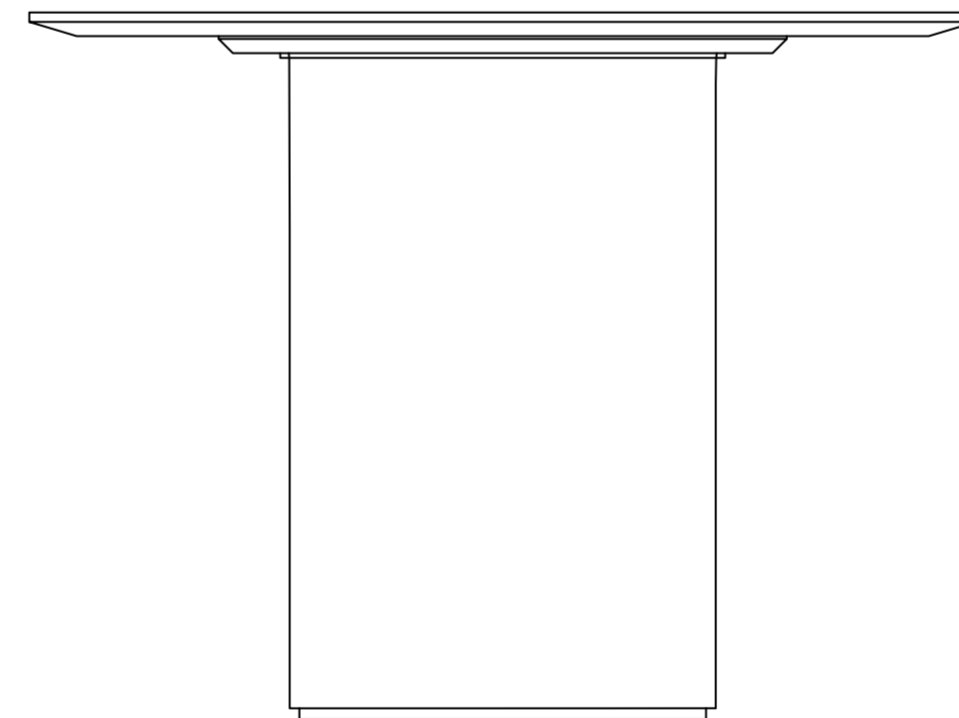

fuga

Freya Masa

Freya Masa

fuga

180 cm / 70.9 inch

100 cm / 39.4 inch

75 cm / 29.4 inch

Freya Masa

fuga

200 cm / 78.7 inch

100 cm / 39.4 inch

75 cm / 29.4 inch

Freya Masa

fuga

75 cm / 29.4 inch

220 cm / 86.6 inch

100 cm / 39.4 inch

Freya Masa

fuga

260 cm / 102.4 inch

110 cm / 43.3 inch

75 cm / 29.4 inch

Freya Masa

fuga