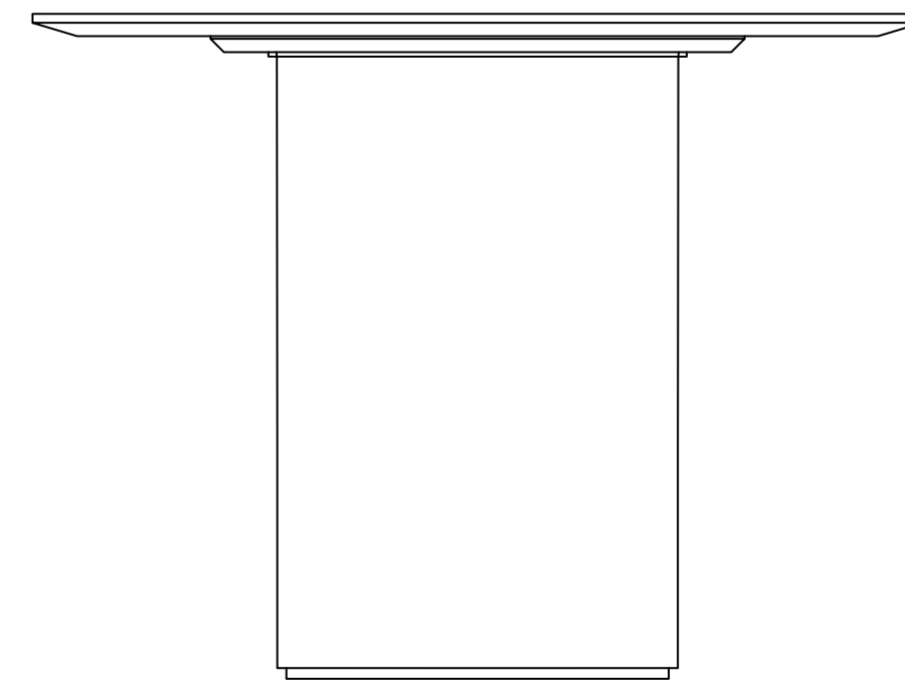

fuga

Freya Masa

Freya Masa

fuga

180 cm / 70.9 inch

100 cm / 39.4 inch

75 cm / 29.4 inch

Freya Masa

fuga

200 cm / 78.7 inch

100 cm / 39.4 inch

75 cm / 29.4 inch

Freya Masa

fuga

75 cm / 29.4 inch

220 cm / 86.6 inch

100 cm / 39.4 inch

Freya Masa

fuga

260 cm / 102.4 inch

110 cm / 43.3 inch

75 cm / 29.4 inch

Freya Masa

fuga