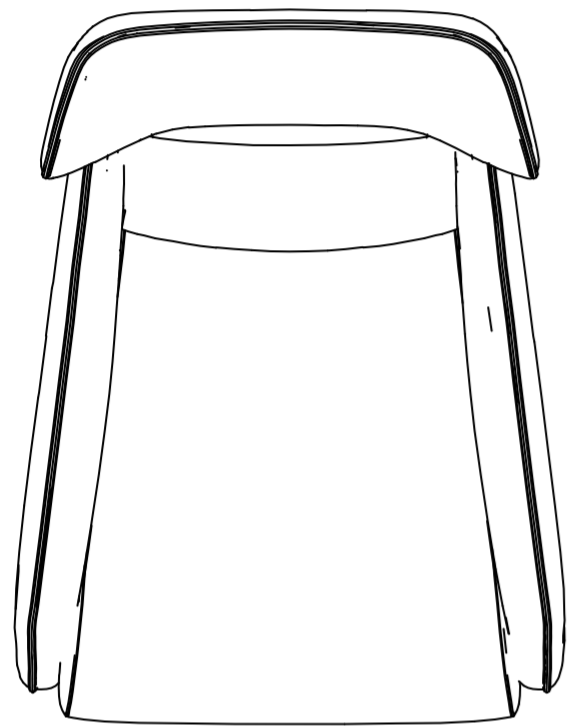

fuga

**Baron** Berjer

# Baron Berjer

104 cm / 40.9 inch

69 cm / 27.3 inch

90 cm / 35.5 inch

fuga