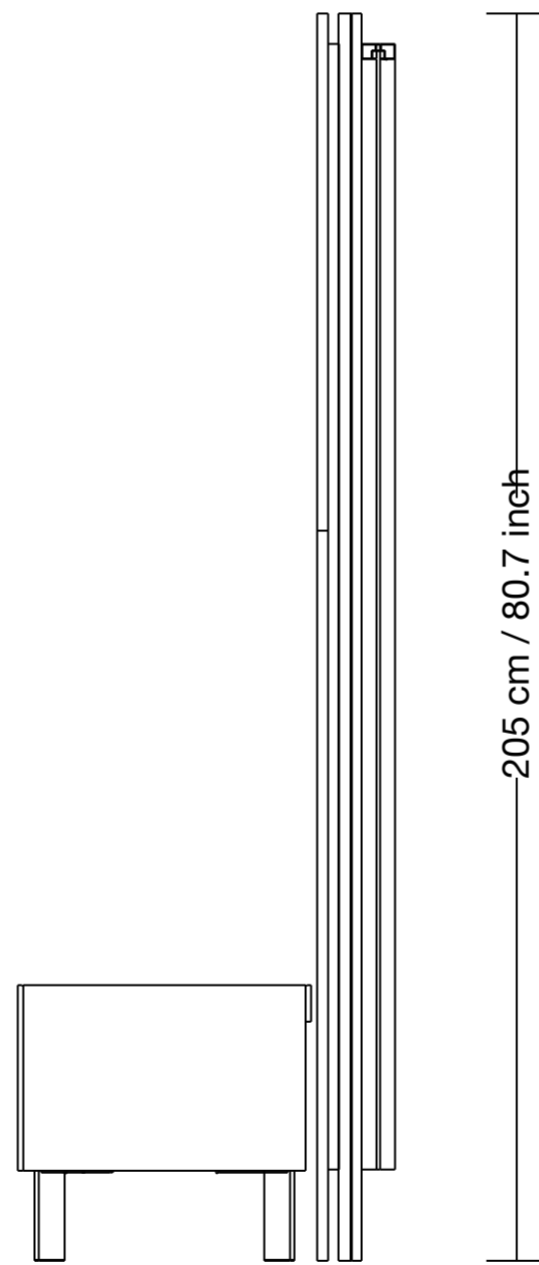

fuga

Salt TV Ünitesi

Salt TV Ünitesi

285 cm / 112.2 inch

62 cm / 24.4 inch

205 cm / 80.7 inch

Salt TV Ünitesi

230 cm / 90.6 inch

62 cm / 24.4 inch

205 cm / 80.7 inch

Salt TV Ünitesi

285 cm / 112.2 inch

13 cm / 5.0 inch

Salt TV Ünitesi

205 cm / 80.7 inch

230 cm / 90.6 inch

13 cm / 5.0 inch

fuga

Fuga Mobilya Genel Merkez

S.S. Mermerciler San. Sit. 32. Sok.
No:14 Köseler Köyü / Dilovası / Kocaeli

@fugamobilya
+90 850 222 38 42
info@fugamobilya.com