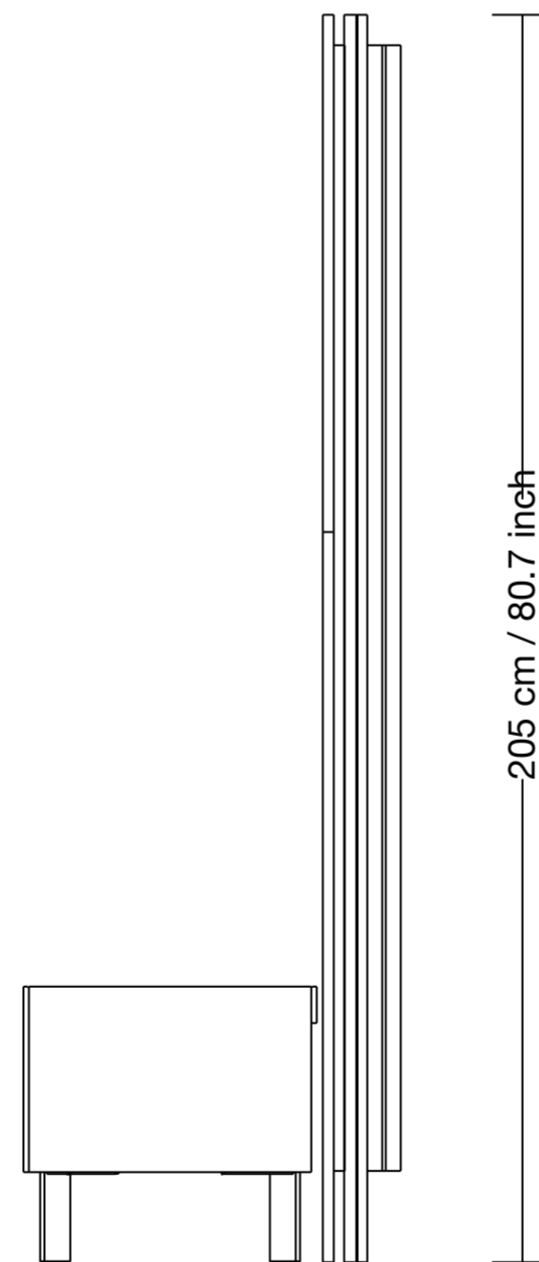

fuga

Salt TV Ünitesi

Salt TV Ünitesi

285 cm / 112.2 inch

62 cm / 24.4 inch

205 cm / 80.7 inch

Salt TV Ünitesi

230 cm / 90.6 inch

62 cm / 24.4 inch

205 cm / 80.7 inch

Salt TV Ünitesi

285 cm / 112.2 inch

13 cm / 5.0 inch

Salt TV Ünitesi

205 cm / 80.7 inch

230 cm / 90.6 inch

13 cm / 5.0 inch

fuga

Fuga Mobilya Genel Merkez

S.S. Mermerciler San. Sit. 32. Sok.
No:14 Köseler Köyü / Dilovası / Kocaeli

@fugamobilya
+90 850 222 38 42
info@fugamobilya.com