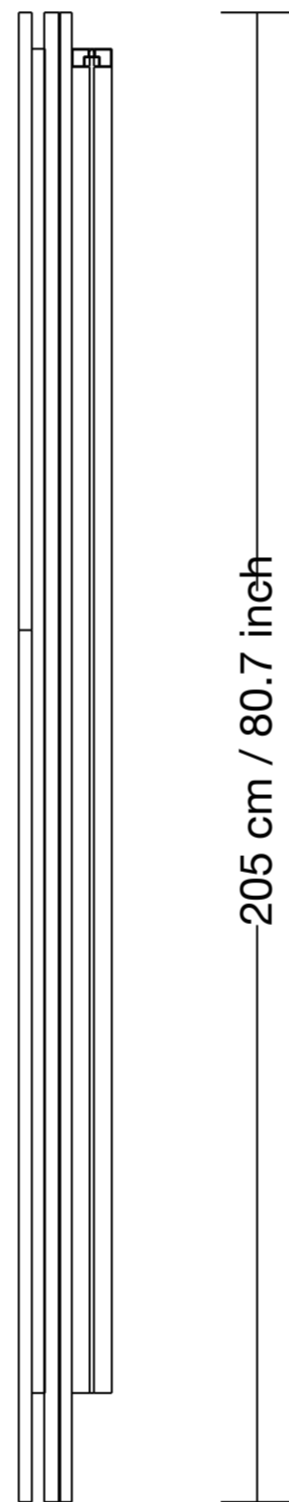

fuga

Salt TV Ünitesi

Salt TV Ünitesi

285 cm / 112.2 inch

62 cm / 24.4 inch

205 cm / 80.7 inch

Salt TV Ünitesi

230 cm / 90.6 inch

62 cm / 24.4 inch

205 cm / 80.7 inch

Salt TV Ünitesi

285 cm / 112.2 inch

13 cm / 5.0 inch

Salt TV Ünitesi

205 cm / 80.7 inch

230 cm / 90.6 inch

13 cm / 5.0 inch

fuga

Fuga Mobilya Genel Merkez

S.S. Mermerciler San. Sit. 32. Sok.
No:14 Köseler Köyü / Dilovası / Kocaeli

@fugamobilya
+90 850 222 38 42
info@fugamobilya.com