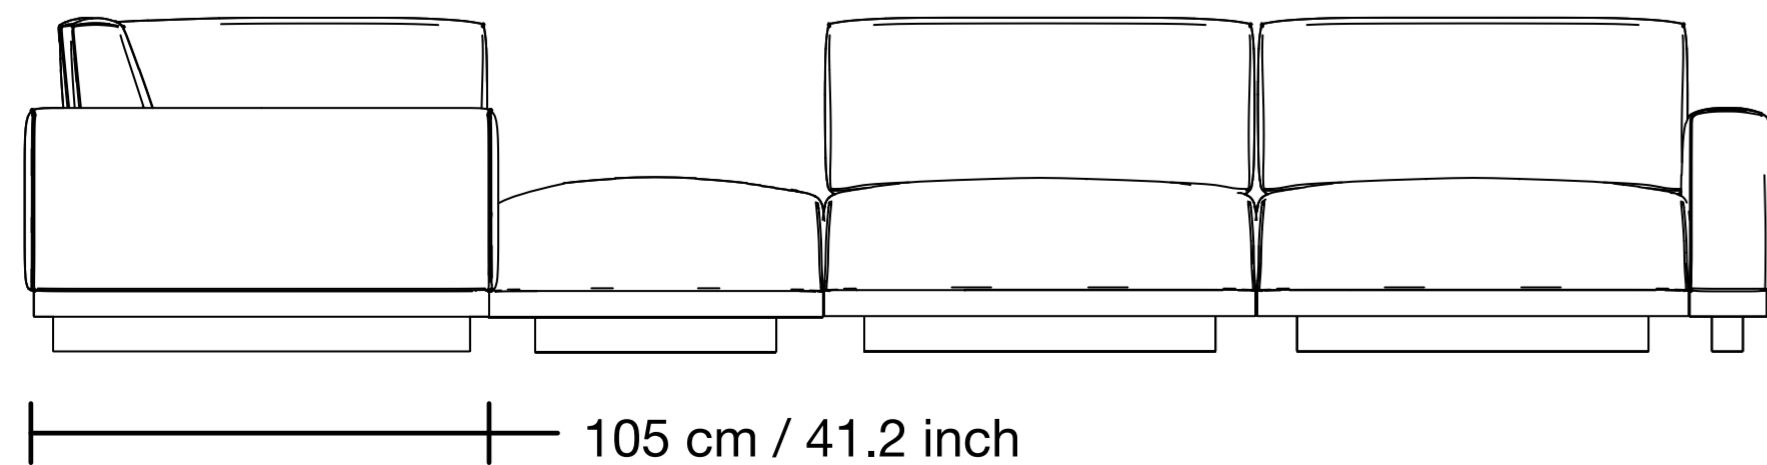

fuga

Noend Köşe Koltuk

Noend Köşe Koltuk

fuga

76 cm / 29.9 inch

Noend Köşe Koltuk

Noend Köşe Koltuk

fuga