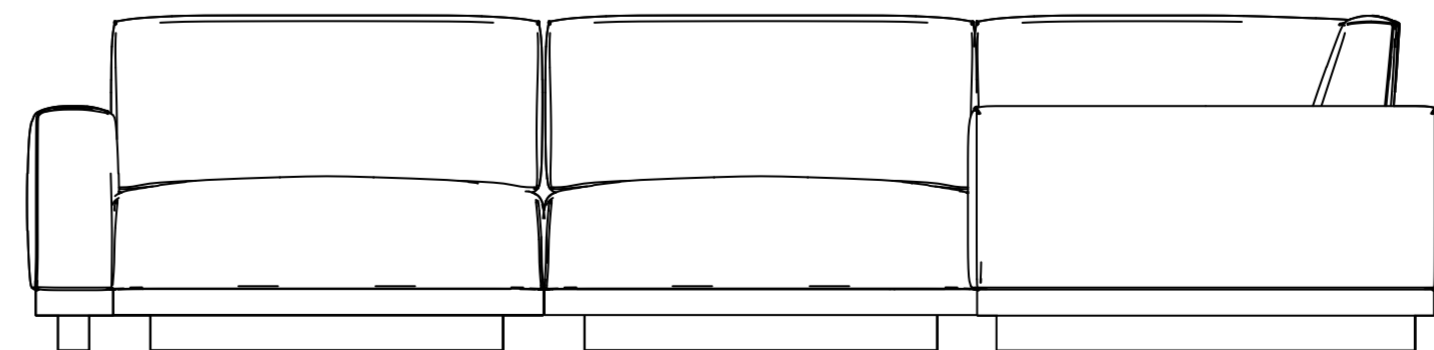

fuga

Noend Köşe Koltuk

Noend Köşe Koltuk

fuga

76 cm / 29.9 inch

Noend Köşe Koltuk

Noend Köşe Koltuk

fuga