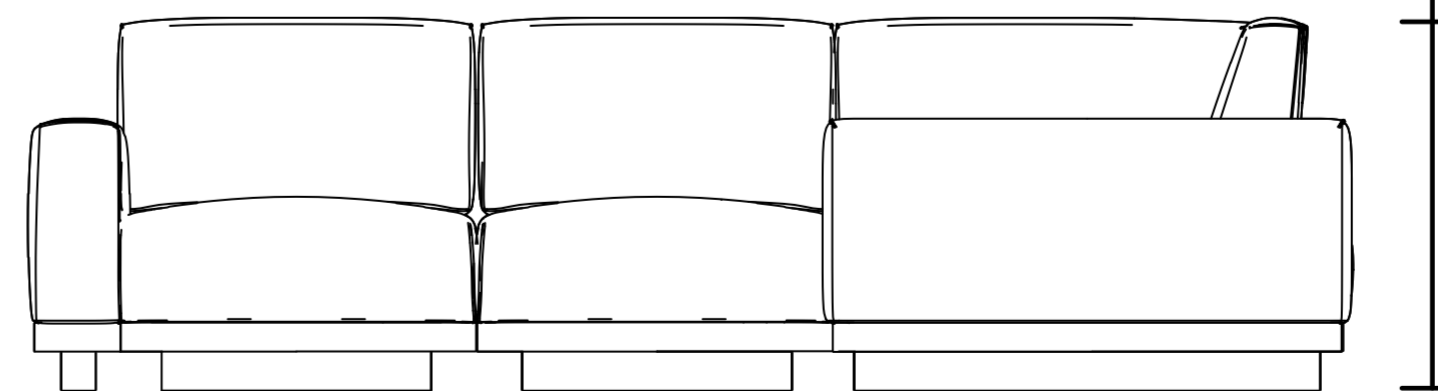

fuga

Noend Köşe Koltuk

Noend Köşe Koltuk

fuga

76 cm / 29.9 inch

Noend Köşe Koltuk

Noend Köşe Koltuk

fuga