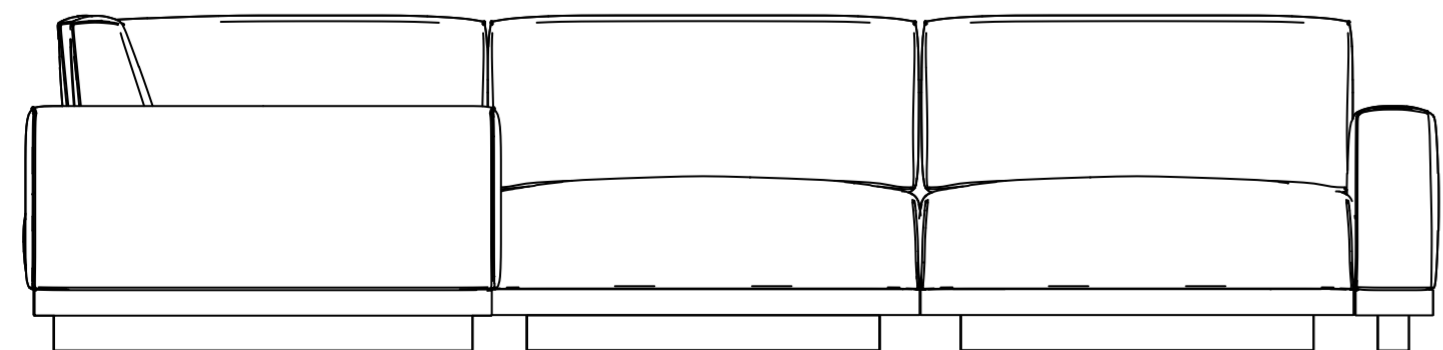

fuga

Noend Köşe Koltuk

Noend Köşe Koltuk

fuga

76 cm / 29.9 inch

Noend Köşe Koltuk

Noend Köşe Koltuk

fuga