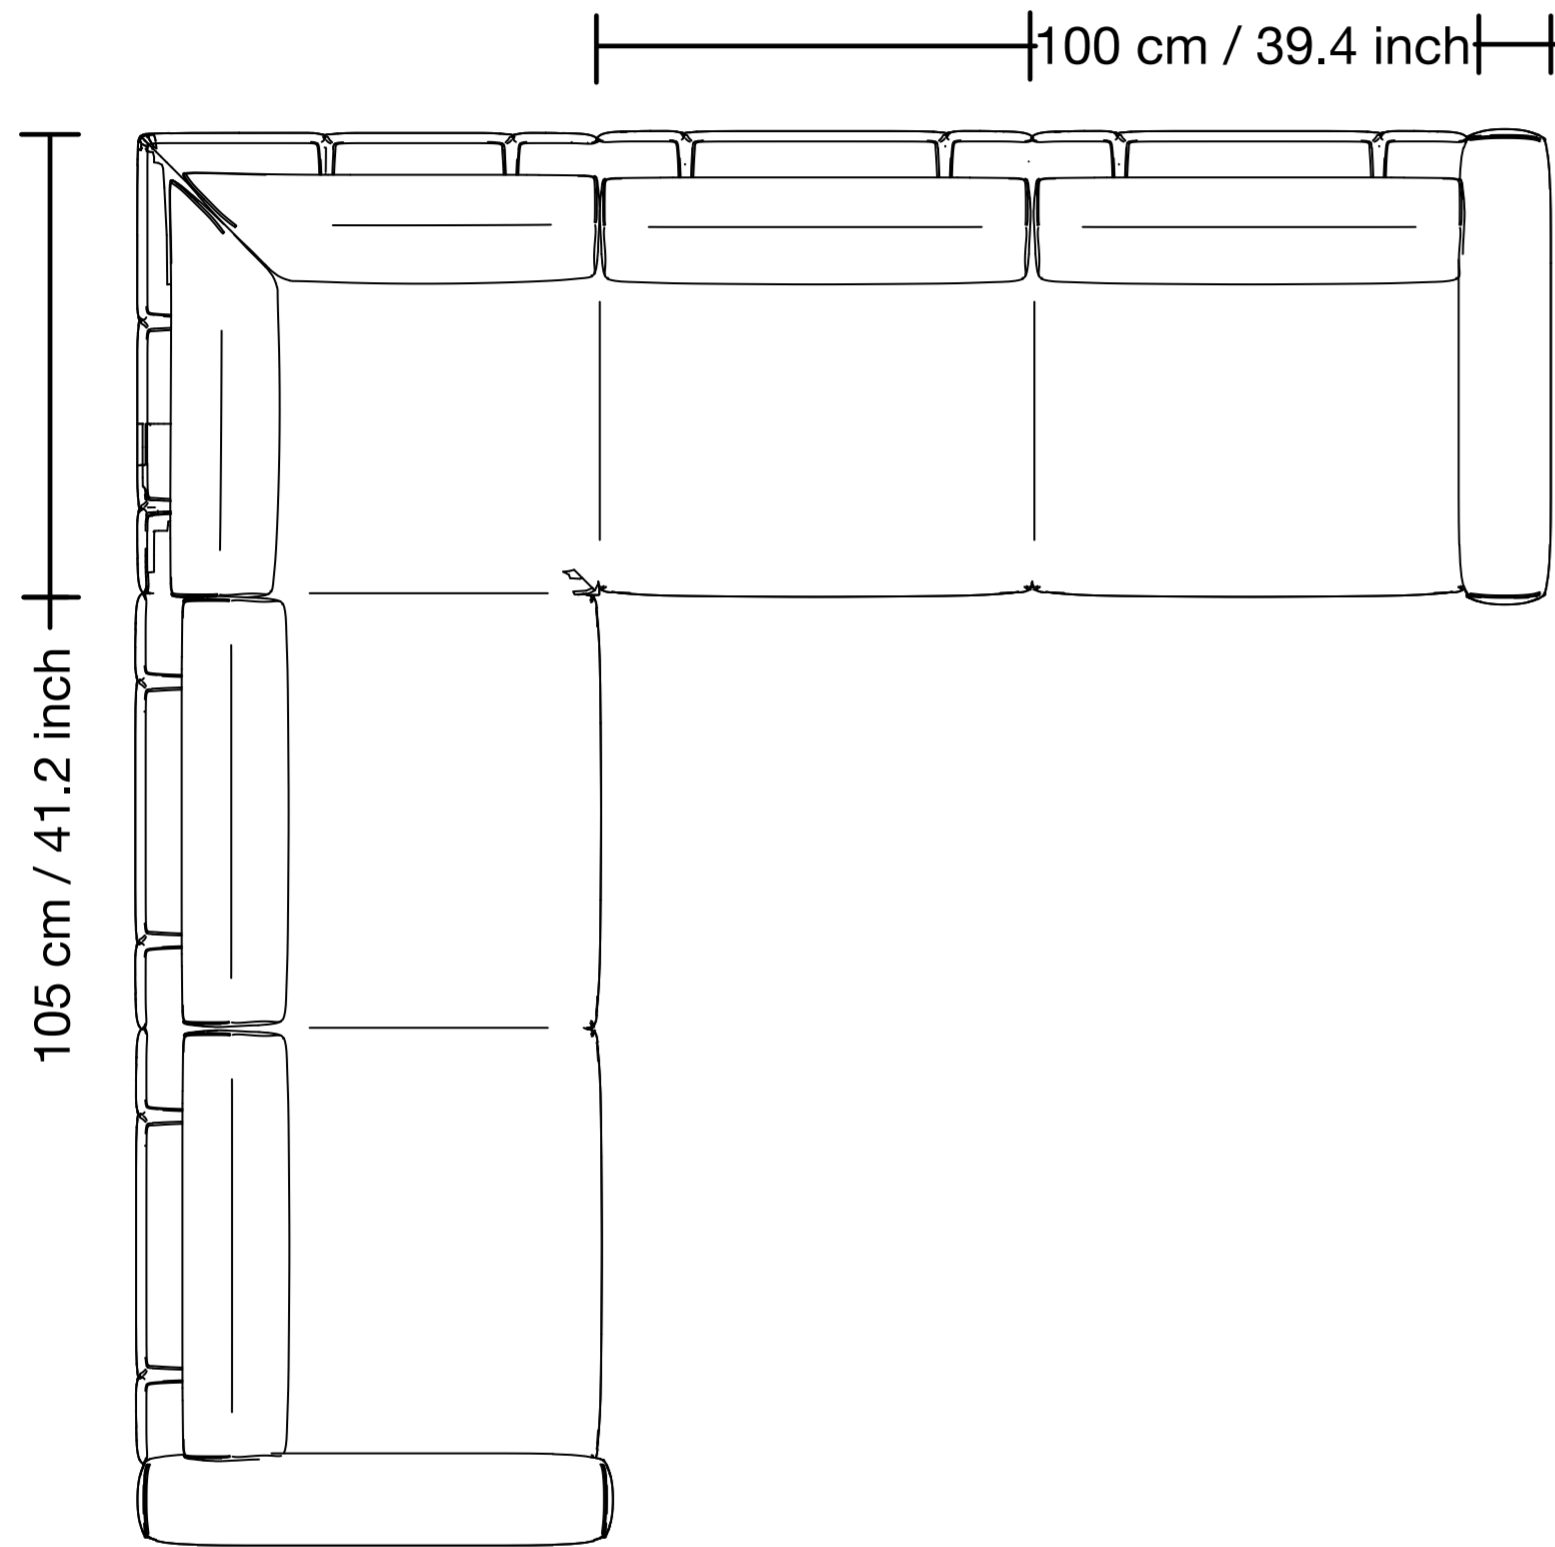

fuga

Noend Köşe Koltuk

Noend Köşe Koltuk

fuga

76 cm / 29.9 inch

Noend Köşe Koltuk

Noend Köşe Koltuk

fuga