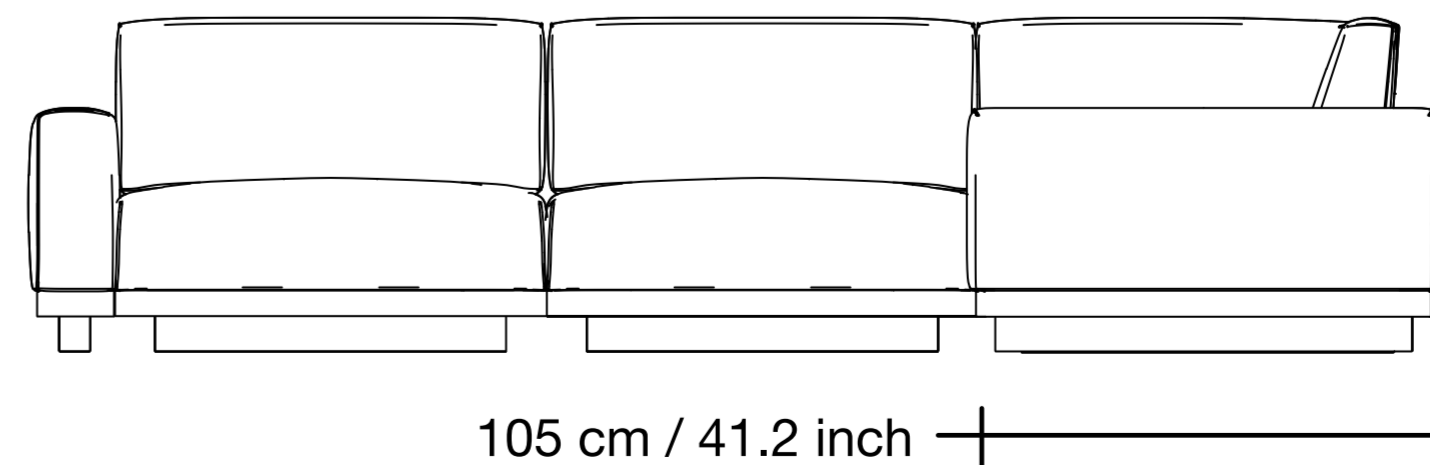

fuga

Noend Köşe Koltuk

Noend Köşe Koltuk

fuga

76 cm / 29.9 inch

Noend Köşe Koltuk

Noend Köşe Koltuk

fuga