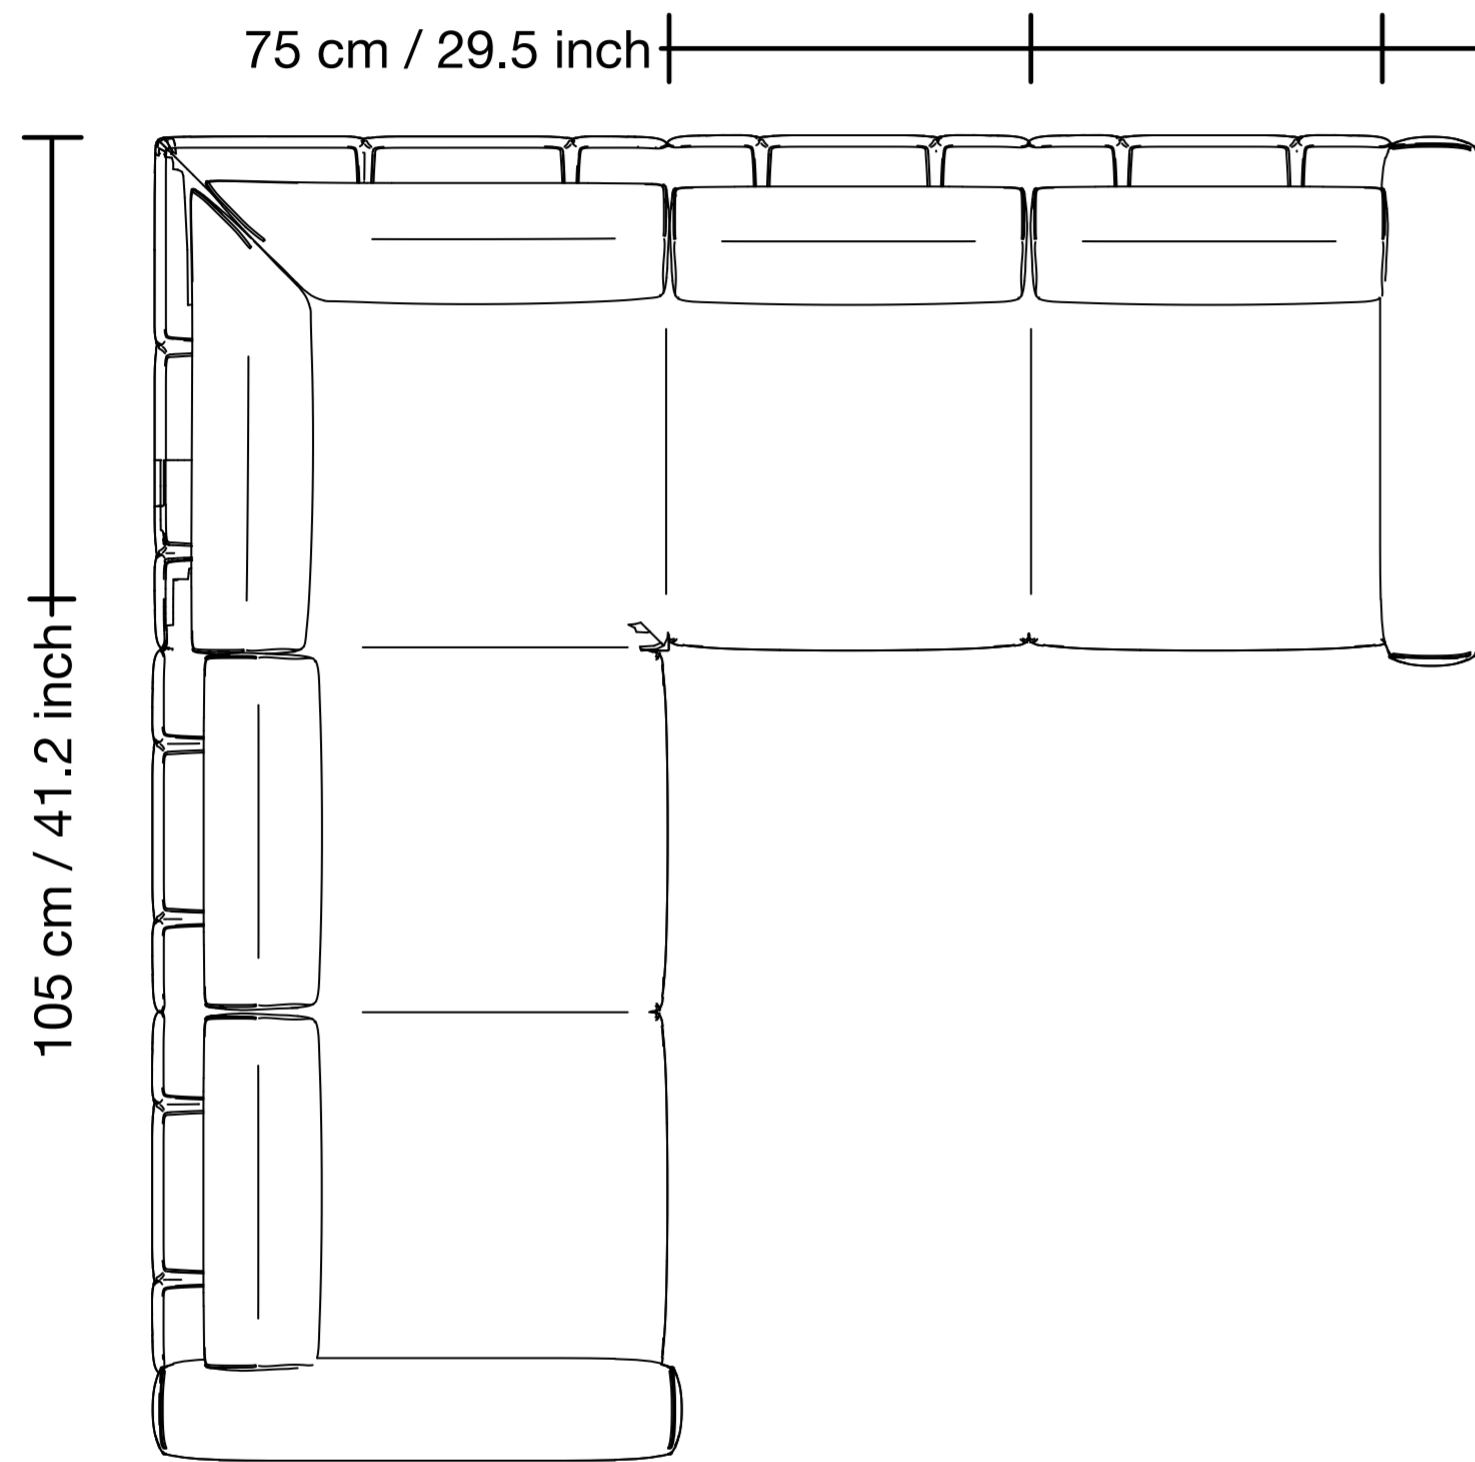

fuga

Noend Köşe Koltuk

Noend Köşe Koltuk

fuga

76 cm / 29.9 inch

Noend Köşe Koltuk

Noend Köşe Koltuk

fuga