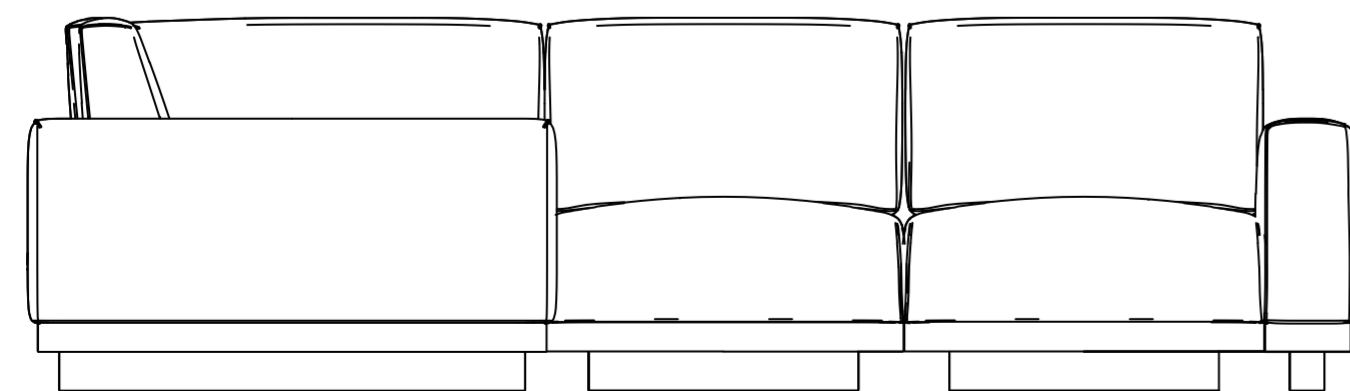

fuga

Noend Köşe Koltuk

Noend Köşe Koltuk

fuga

76 cm / 29.9 inch

Noend Köşe Koltuk

Noend Köşe Koltuk

fuga