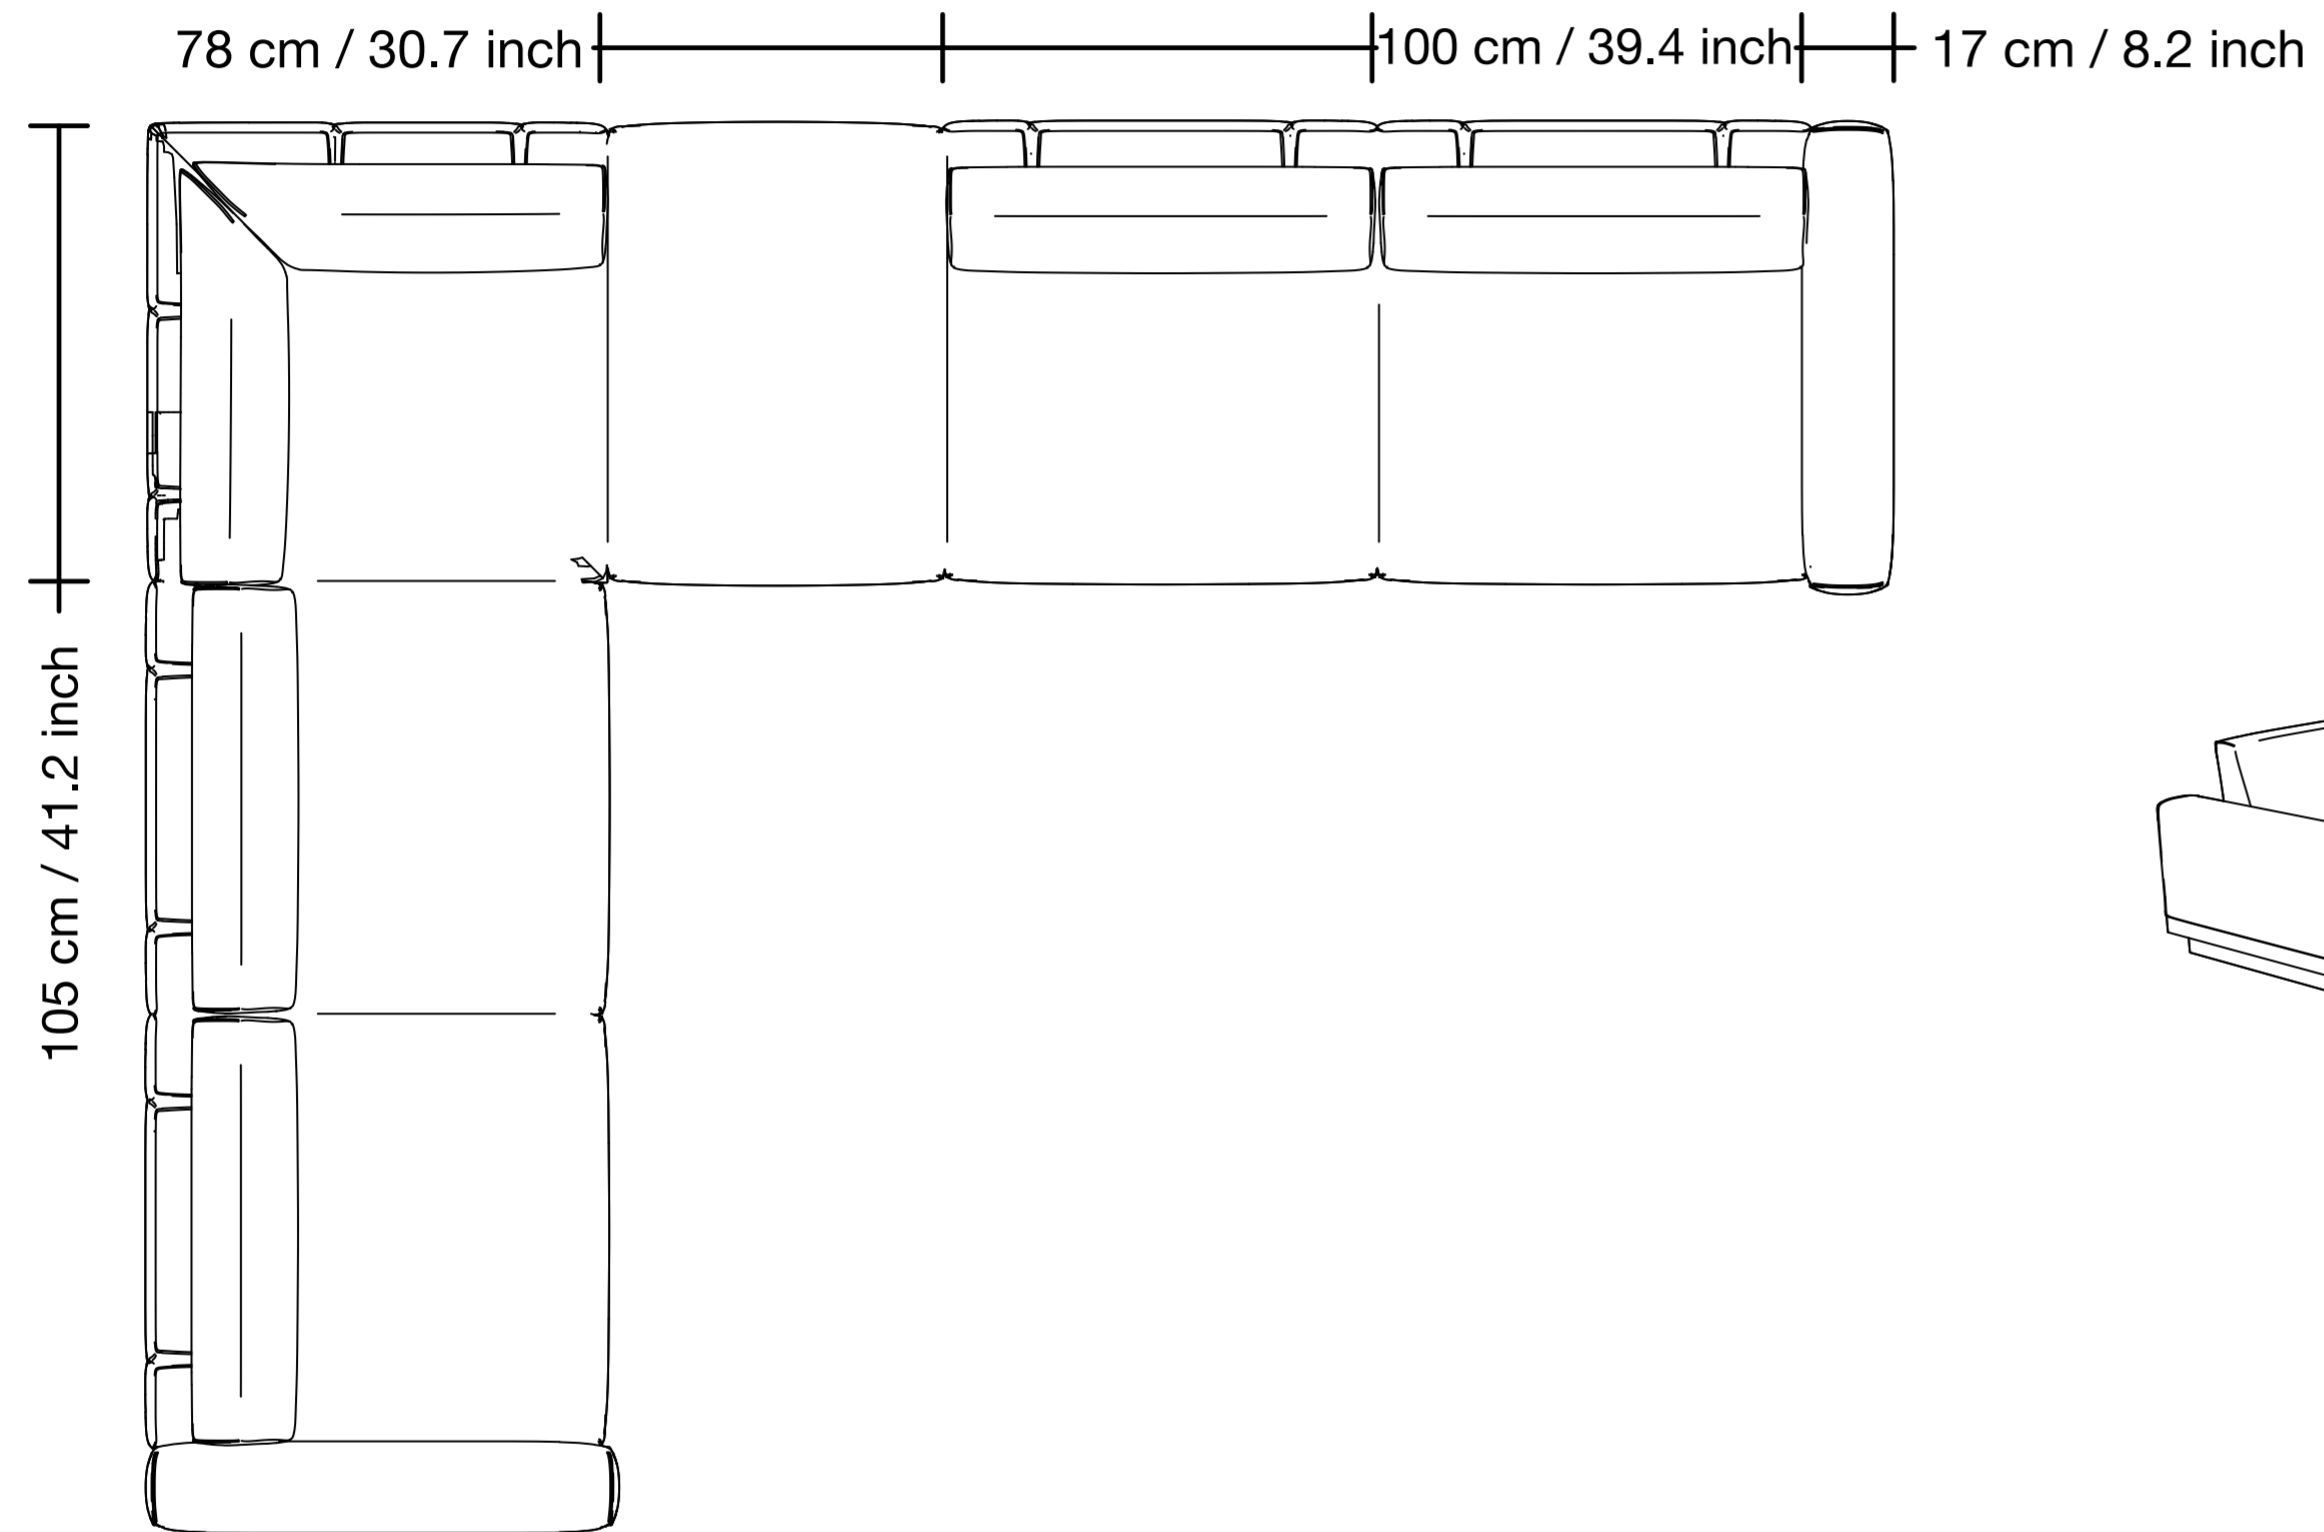

fuga

Noend Köşe Koltuk

Noend Köşe Koltuk

fuga

76 cm / 29.9 inch

Noend Köşe Koltuk

Noend Köşe Koltuk

fuga