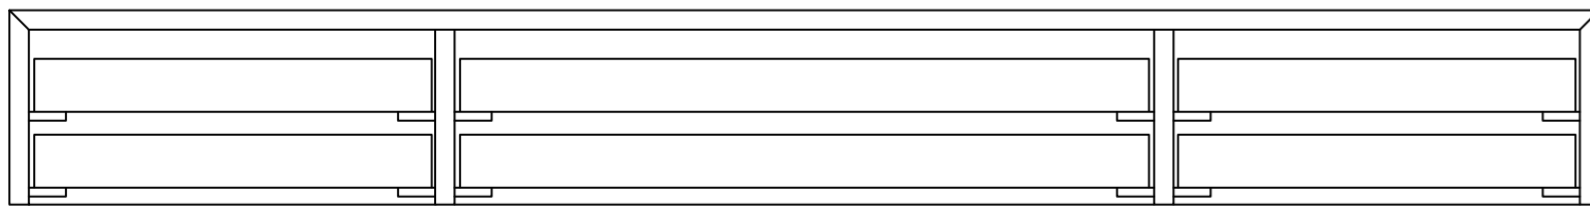

fuga

Mentor Monitör Standı

Mentor Monitör Standı

11 cm
/ 4.3 inch

20 cm
/ 7.9 inch

90 cm / 35.4 inch

fuga

Fuga Mobilya Genel Merkez